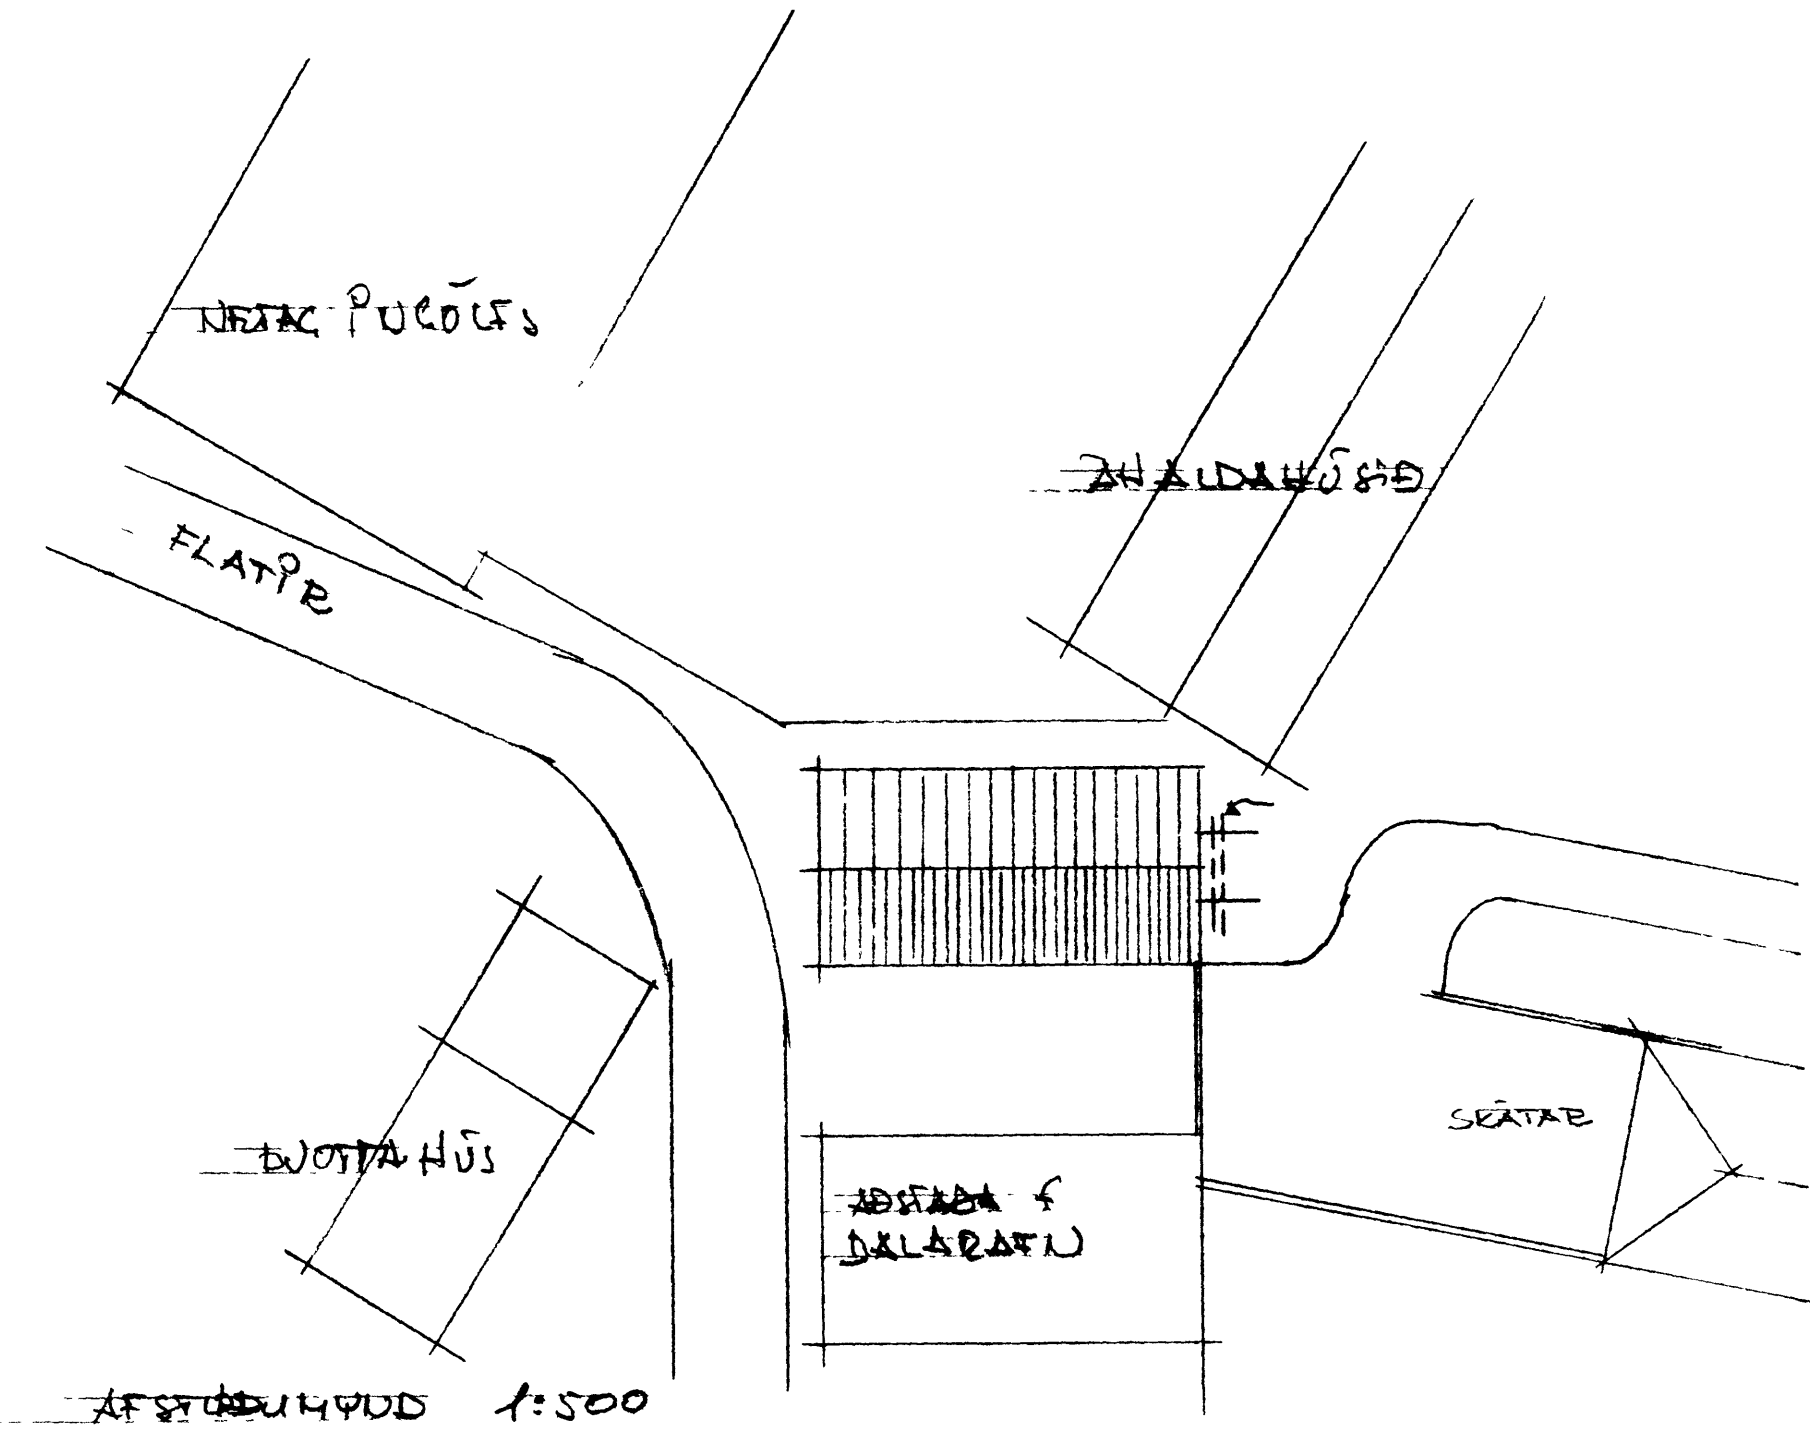

Fl. 5 B.

2 HÆÐ - GEYMSLUOFT

AUSTURHLID 1:100

SUDURHLID

AFSTODUMYND 1:500

- FLATIR 21 VESTMANNAEYJUM
- GRUNNMYND 2 HÆÐ UTLIT OG AFSTODUMYND
- AGUST 1994 TEIKNING NR 2
- MELIQUARDI 1:500 OG 1:100
- PALL ZODHONPASSON TEIKNISFOEA FR.U
- KIRKJULVEGI 23 VESTMANNAEYJUM SIMI (92) 12711