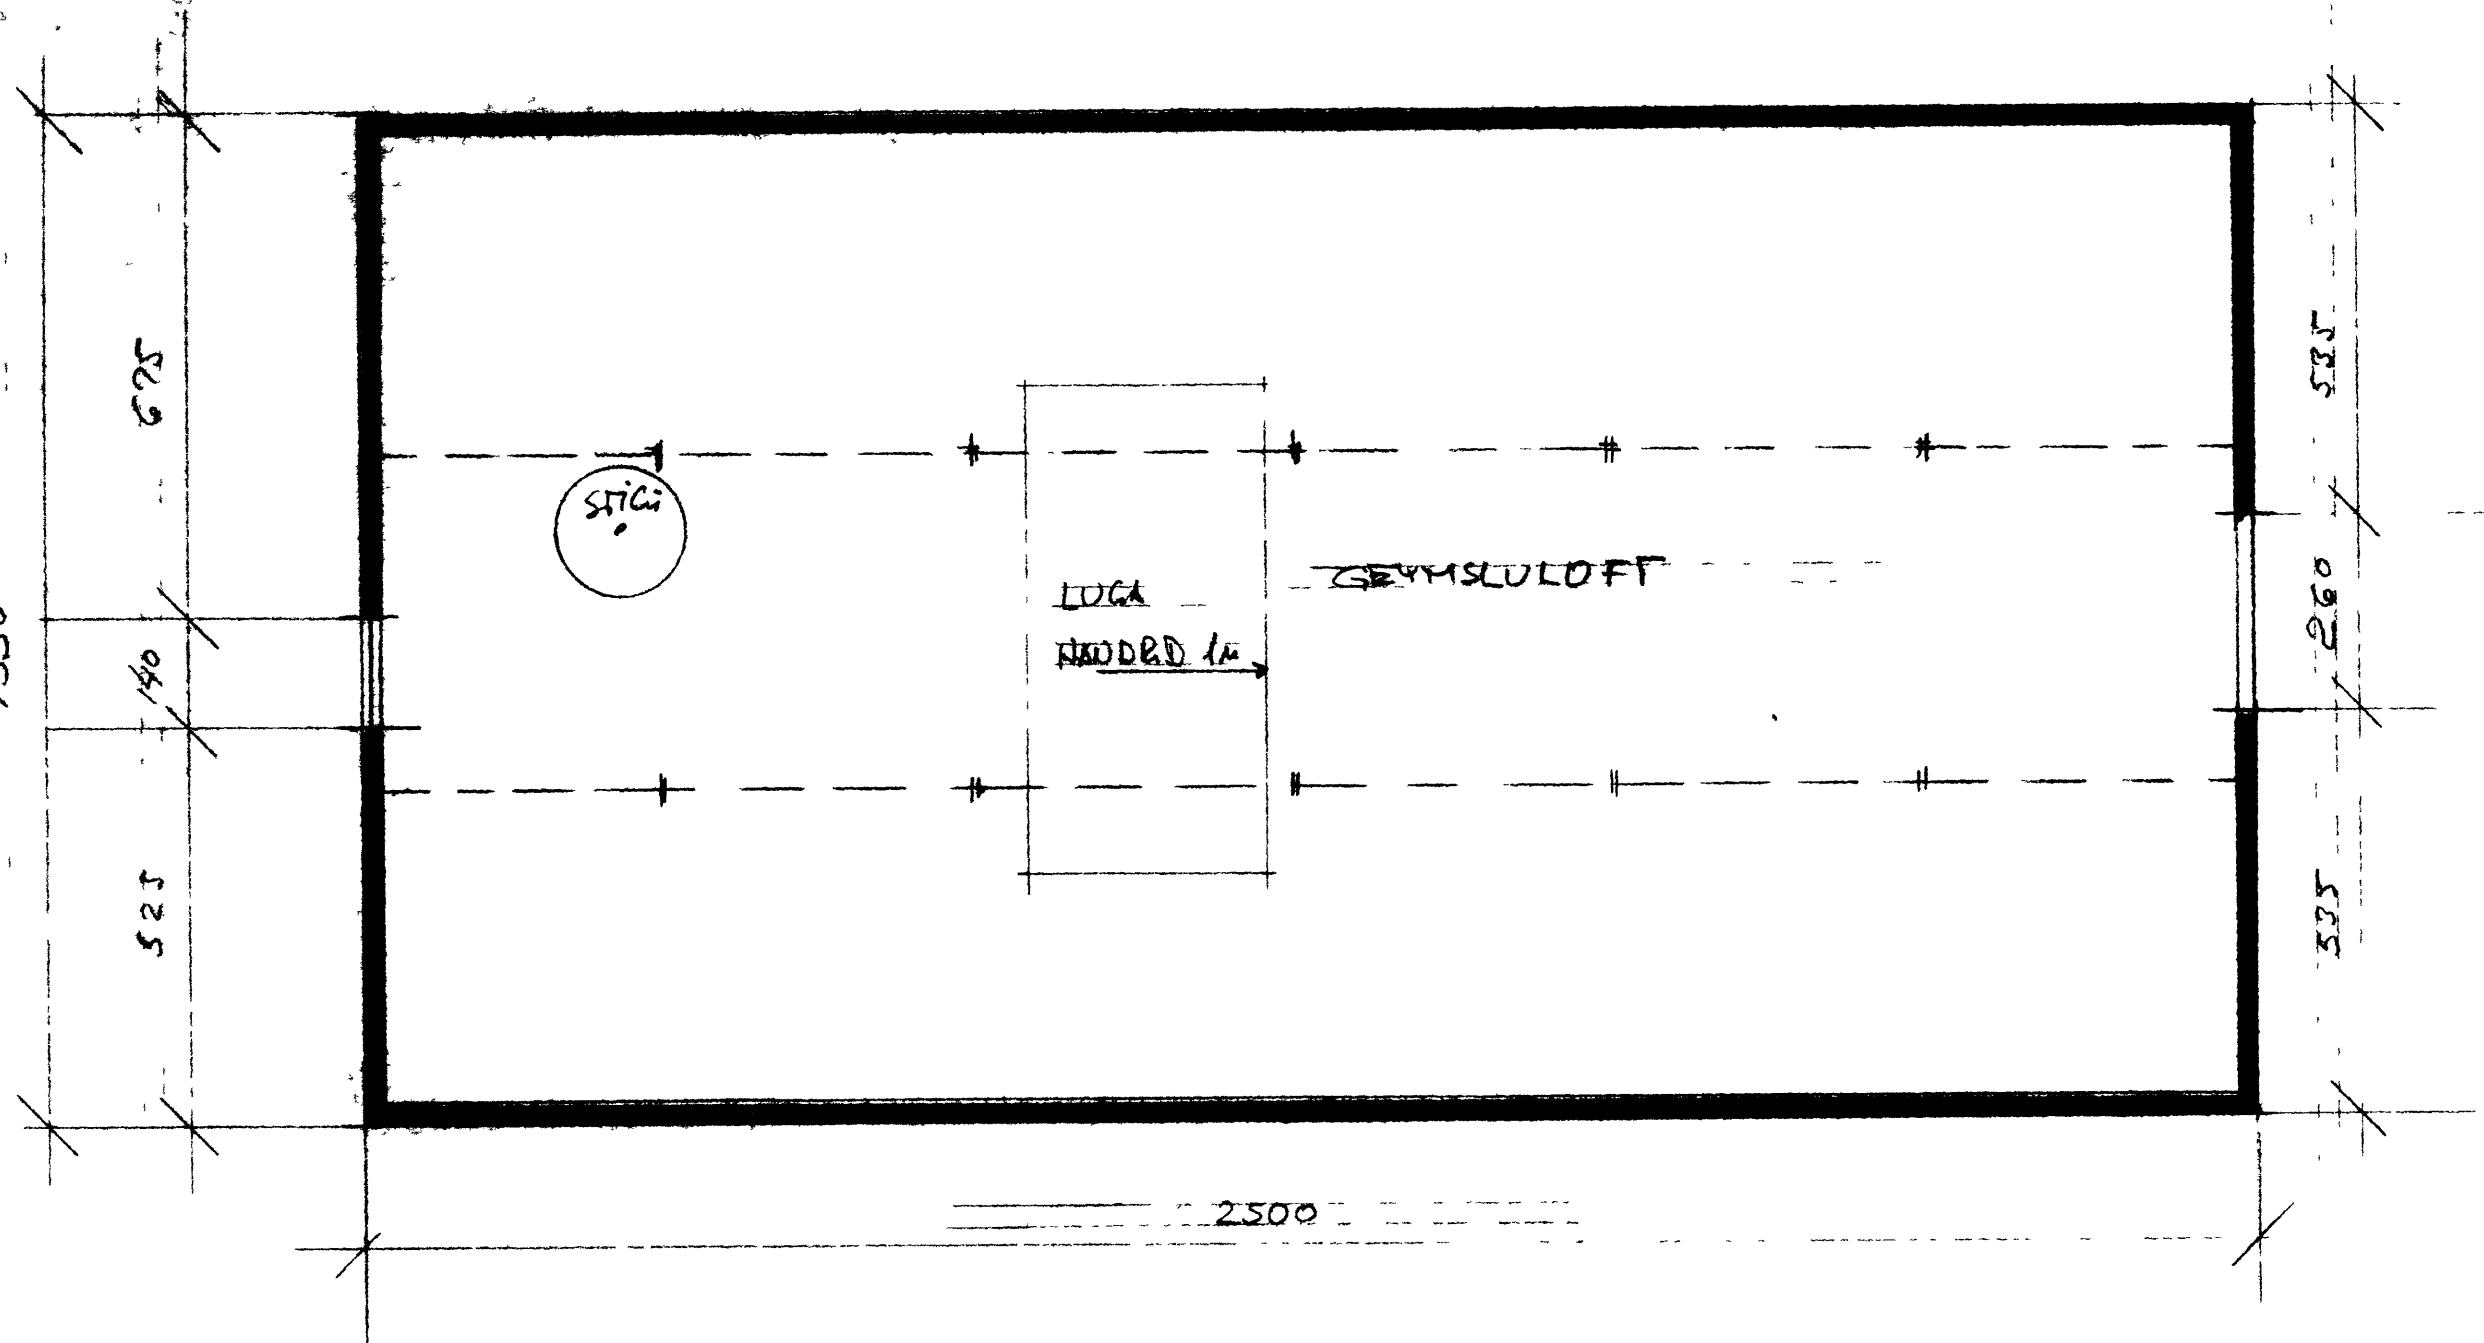

Fl. 5 B.

2 HÆÐ - GEYMSLUOFT

AUSTURHLID 1:100

SUDURHLID

AFSTODUMYND 1:500

- FLATIR 21 VESTMANNAEYJUM
- GRUNNMYND 2 HÆÐ UTLIT OG AFSTODUMYND
- AGUST 1994 TEIKNING NR 2
- MELIQUARDI 1:500 OG 1:100
- PALL ZODHONPASSON TEIKNISFOEA FR.U
- KIRKJULVEGI 23 VESTMANNAEYJUM SIMI (92) 12711