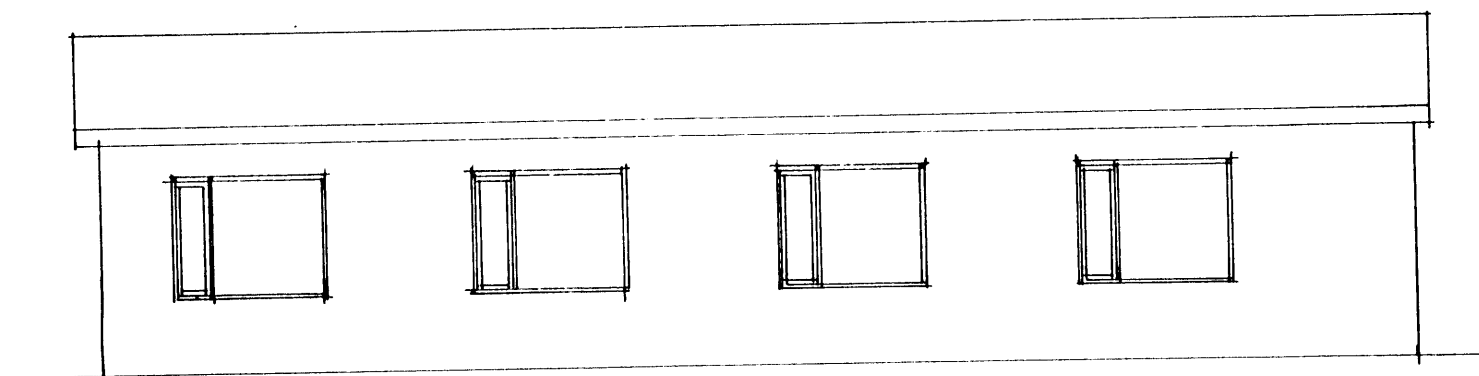

10 APR. 2000

BYGGINGARFUR, TRÚNNI Í VESTMANNAEYJUM

SUÐUR

NORÐUR

AUSTUR

SNÍÐ A-A

VESTUR

BÍLAVERKSTÆÐIÐ BRAGGINN FLÓTUM 20  
VIÐBYGGING OG BÆYTINGAR INNAHÚSS  
LITLITSMYNDIR OG SNÍÐ TEIKN MARS '89  
MEV 1:100 TEIKN. SIGURDÖN P. TEIKNER.