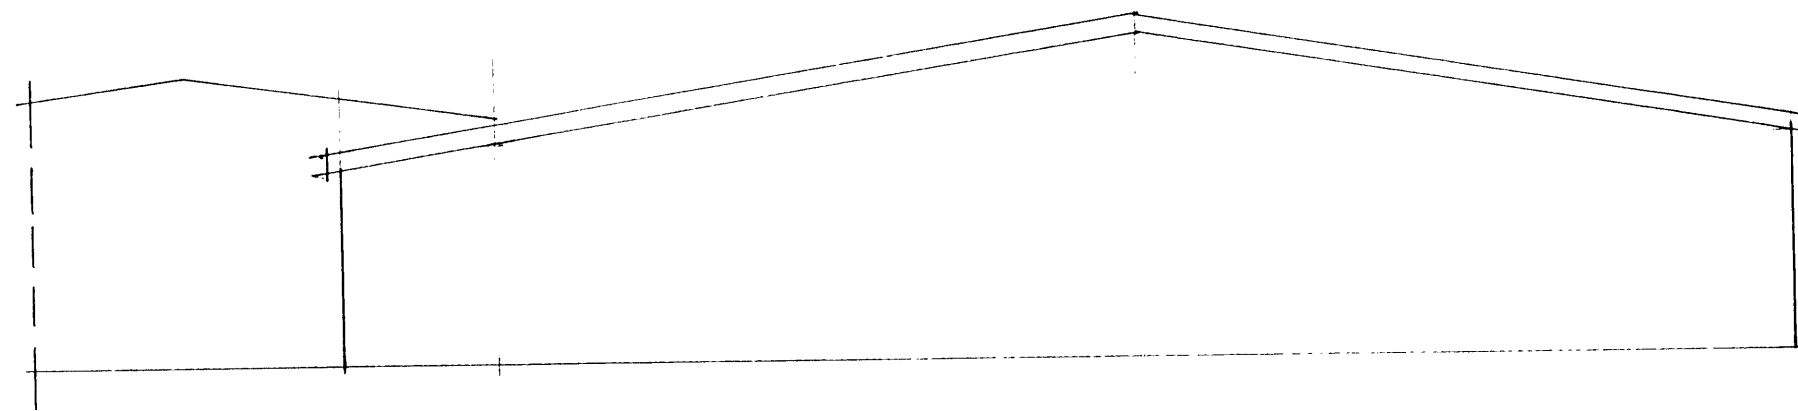

10 APR. 2000

BYGGINGARFUR, TRÚNNI Í VESTMANNAEYJUM

SUÐUR

NORÐUR

AUSTUR

SNÍÐ A-A

VESTUR

BÍLAVERKSTÆÐIÐ BRAGGINN FLÓTUM 20  
VIÐBYGGING OG BÆYTINGAR INNAHÚSS  
LITLITSMYNDIR OG SNÍÐ TEIKN MARS '89  
MEV 1:100 TEIKN. SIGURDÖN P. TEIKNER.