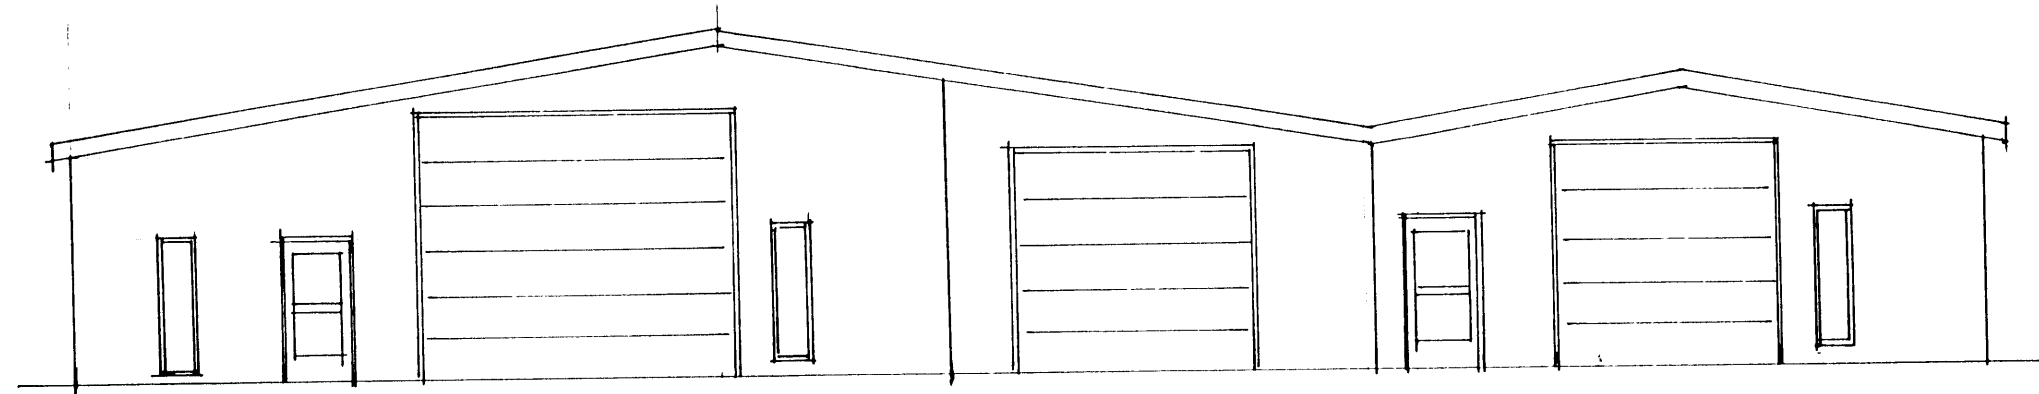

10 APR. 2000

BYGGINGARFUR, TRÚNNI Í VESTMANNAEYJUM

SUÐUR

NORÐUR

AUSTUR

SNÍÐ A-A

VESTUR

BÍLAVERKSTÆÐIÐ BRAGGINN FLÓTUM 20  
VIÐBYGGING OG BÆYTINGAR INNAHÚSS  
LITLITSMYNDIR OG SNÍÐ TEIKN MARS '89  
MEV 1:100 TEIKN. SIGURDÖN P. TEIKNER.