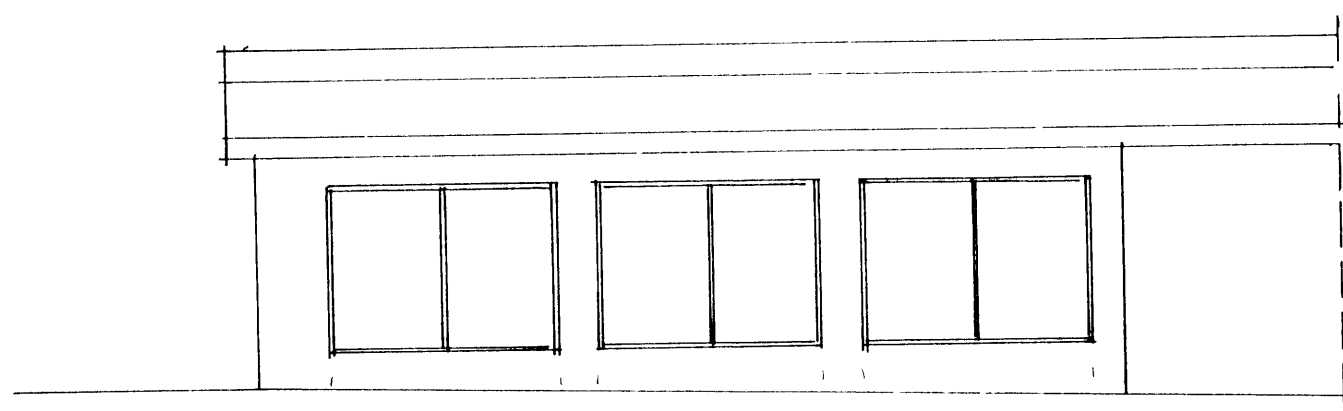

10 APR. 2000

BYGGINGARFUR, TRÚNNI Í VESTMANNAEYJUM

SUÐUR

NORÐUR

AUSTUR

SNÍÐ A-A

VESTUR

BÍLAVERKSTÆÐIÐ BRAGGINN FLÓTUM 20  
VIÐBYGGING OG BÆYTINGAR INNAHÚSS  
LITLITSMYNDIR OG SNÍÐ TEIKN MARS '89  
MEV 1:100 TEIKN. SIGURDÖN P. TEIKNER.