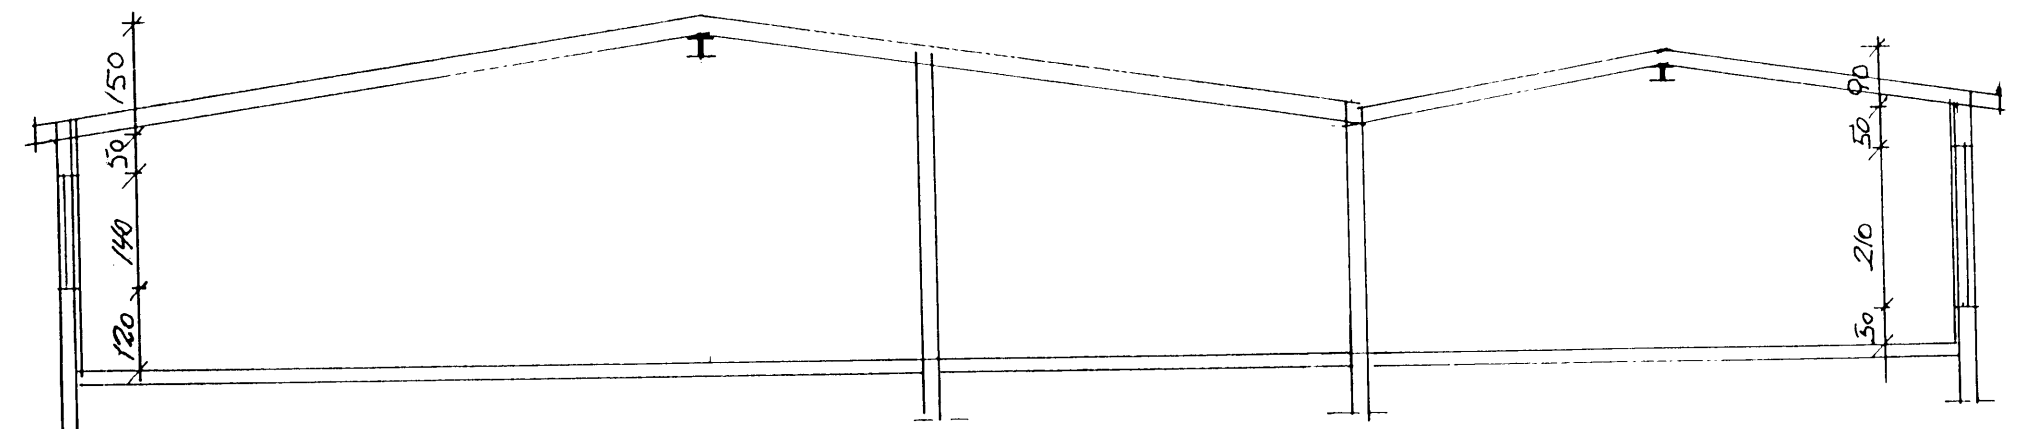

10 APR. 2000

BYGGINGARFUR, TRÚNNI Í VESTMANNAEYJUM

SUÐUR

NORÐUR

AUSTUR

SNÍÐ A-A

VESTUR

BÍLAVERKSTÆÐIÐ BRAGGINN FLÓTUM 20  
VIÐBYGGING OG BÆYTINGAR INNAHÚSS  
LITLITSMYNDIR OG SNÍÐ TEIKN MARS '89  
MEV 1:100 TEIKN. SIGURDÖN P. TEIKNER.