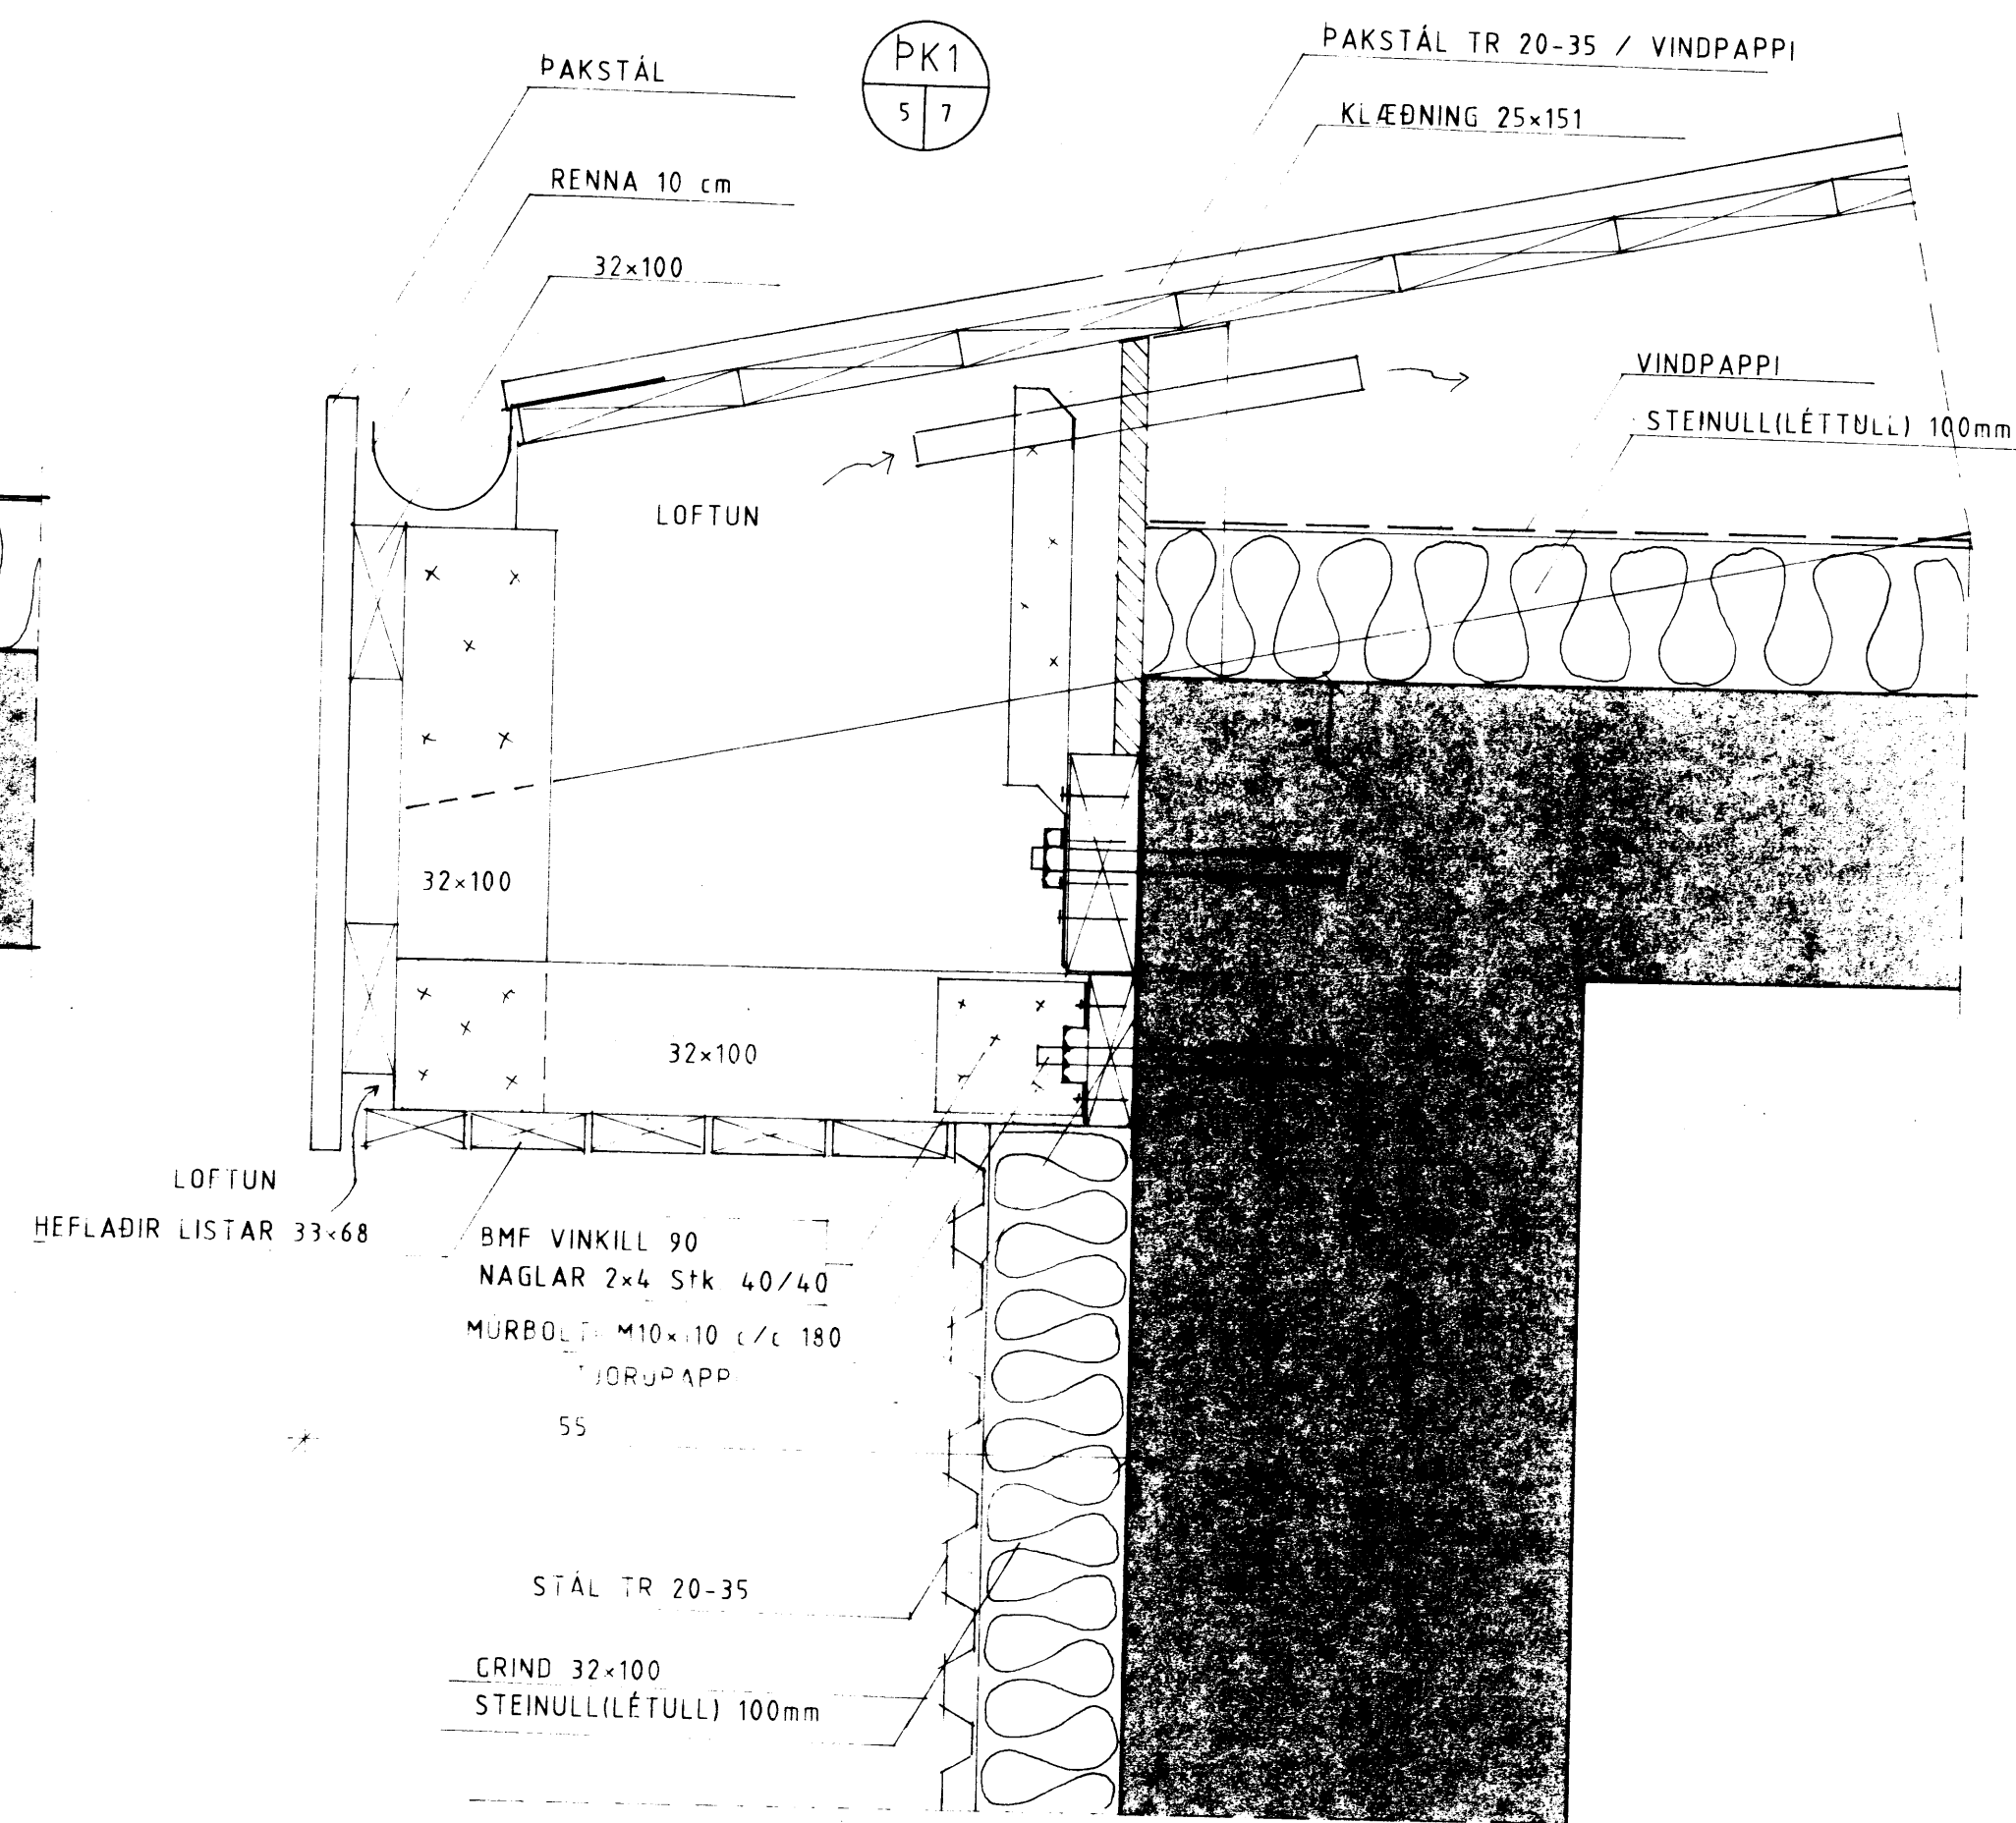

PAKKASSI M=1:5

ALLT TIMBUR Í PAKKANT SKAL
VERA PRÝSTIFÚAVARID.

PAKKASSI M=1:5

SAMSETNING Á SPERRUM
75 cm FRÁ STÓL OG VÍXLAST
SITT HVORU MEGIN VIÐ STÓL
A ANNARI HVERRI SPERRU

SAMSETNING M=1:10

F	VERK		
E	HRADFRYSTIÐ VESTMANNAEYJA		
D	SALTHUS		
C	HLUTATEIKN.		
B			
A			
BR.	DAGS.	BREYTING	TEIKN. NR. 7
			AF 8913
PÁLL ZÓPHÓNIASSON TEIKNISTOFA			KVARDI 1:5 1:10
RÁÐGJAFARVERKFRÆÐIÞJÓNUSTA F.R.V.			DAGS. MAÍ 1989
Kirkjuvegi 23 — (98) 12711 — 900 Vestmannaeyjum			HANNAD SP
			TEIKNAD SP
			YFIRFARID