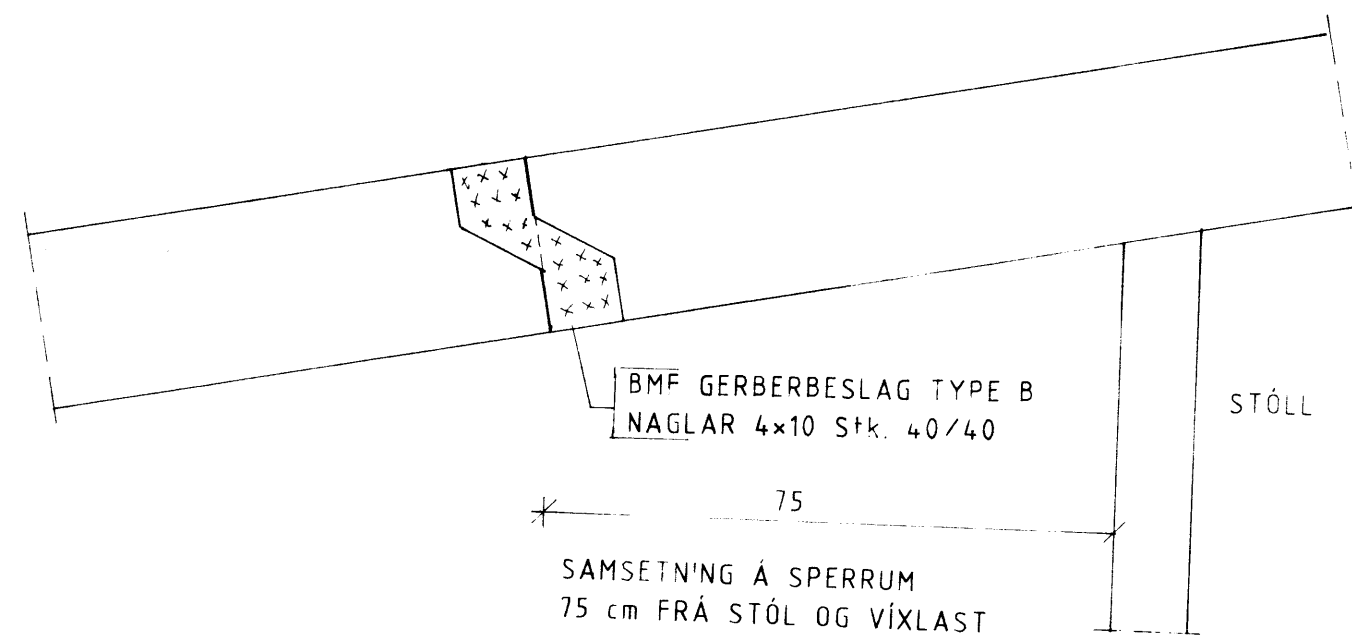

PAKKASSI M=1:5

ALLT TIMBUR Í PAKKANT SKAL
VERA PRÝSTIFÚAVARID.

PAKKASSI M=1:5

SAMSETNING Á SPERRUM
75 cm FRÁ STÓL OG VÍXLAST
SITT HVORU MEGIN VIÐ STÓL
A ANNARI HVERRI SPERRU

SAMSETNING M=1:10

F	VERK		
E	HRADFRYSTIÐ VESTMANNAEYJA		
D	SALTHUS		
C	HLUTATEIKN.		
B			
A			
BR.	DAGS.	BREYTING	TEIKN. NR. 7
			AF 8913
PÁLL ZÓPHÓNIASSON TEIKNISTOFA			KVARDI 1:5 1:10
RÁÐGJAFARVERKFRÆÐIÞJÓNUSTA F.R.V.			DAGS. MAÍ 1989
Kirkjuvegi 23 — (98) 12711 — 900 Vestmannaeyjum			HANNAD SP
			TEIKNAD SP
			YFIRFARID