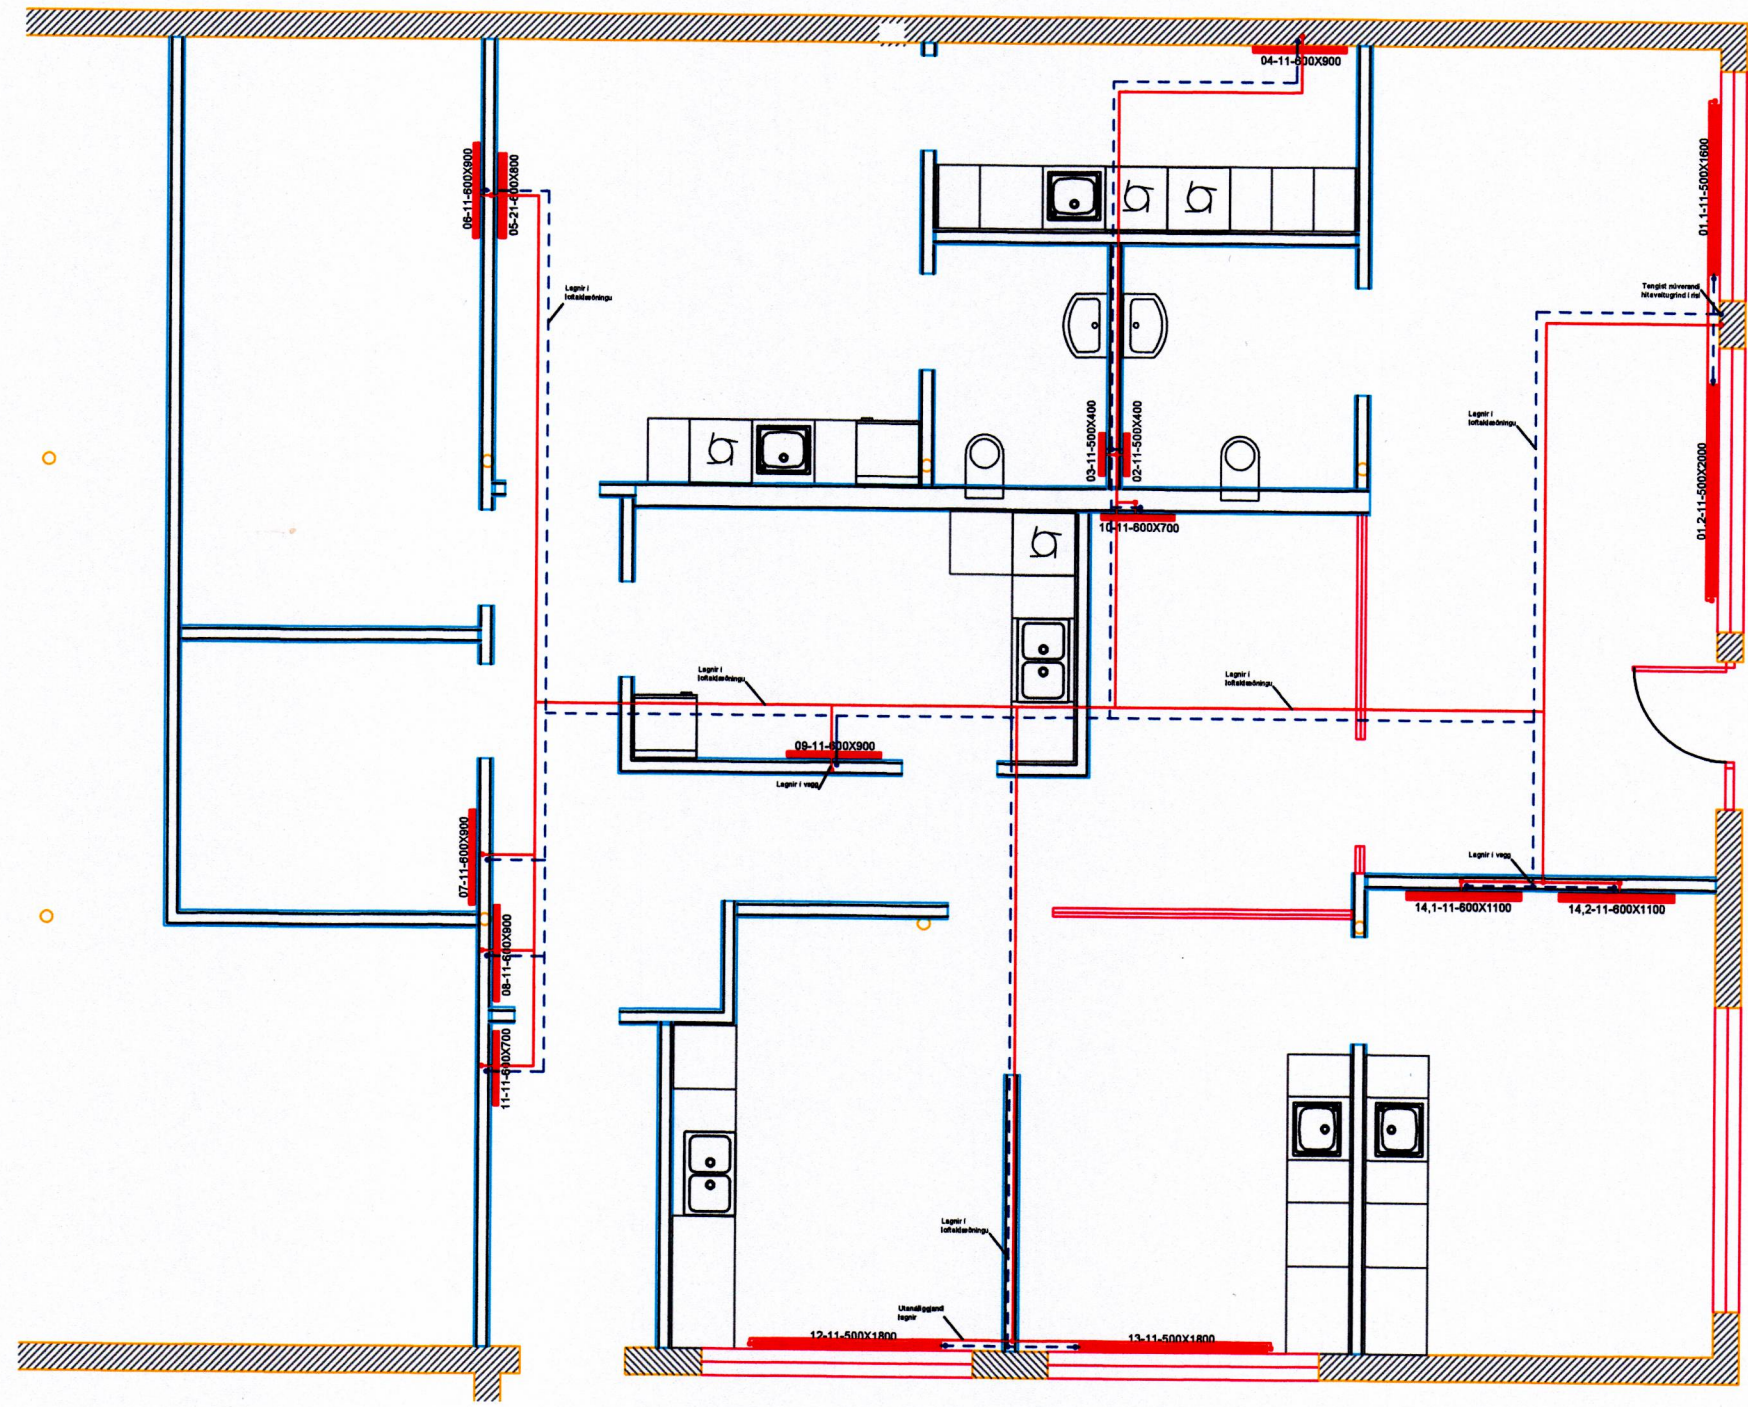

MIDSTÖÐIN ehf. RÁÐGJAFABJÓUSTA STRANDVEGUR 30 800 VESTMANNAEYJUM Sími 481-1475 Póstfang deda@midstodin.is		VARMATAP-SREIKNINGAR FYRIR:							REIKNAD BOM DAGS. 20.08.2019		
Ofn nr	Staðsetning	Nr	Nauðsynleg Afköst w	Námarks hæð mm	lengd mm	þykkt tag	Valin afköst w	Tenging	Ónókar Gerð	stíllítila	skýringar
1	Bíóstofa	1,1	1.940	800	1800	11	1.010		VH		
		1,2		800	2000	11	1.263		VH		
2	Salerni	2	207	800	400	11	252		LH		
3	Starismannasalerni	3	154	800	400	11	252		LH		
4	Starismannaséstaða	4	978	800	900	11	880		LH		
5	Karftistofa	5	732	800	800	21	828		LH		
6	Skrifstofa	6	918	800	900	11	880		LH		
7	Rönging	7	386	800	900	11	880		LH		
8	Gangur	8	410	800	900	11	880		LH		
9	Söðubrúnsun	9	428	800	900	11	880		LH		
10	Mótaka	10	384	800	700	11	513		LH		
11	Starismannainngangur	11	415	800	700	11	513		LH		
12	Aðgerðarstofa 1	12	1.062	800	1800	11	1.137		LH		
13	Aðgerðarstofa 2	13	992	800	1800	11	1.137		LH		
		14,1	1.526	800	1100	11	807		LH		
		14,2		800	1100	11	807		LH		
							1.514				
			9.924				11.817				

SAMÞYKKT AF BYGGINGARFULTRÚA

1 0. OKT. 2019

SES

**SKÝRINGAR** BYGGINGARFULTRÚINN Í VESTMANNAEYJUM

**OFNALAGNIR:**  
 ÖLL PÍPUMÁL ERU NAFNMÁL í mm.  
 ÖLL RÖR, FITTINGS OG ANNAD LAGNAEFNI SKAL VERA VOTTAD AF PARTILVERUM AÐILA.  
 ALMENNT ERU LAGNIR ÚR ÁLPEX.  
 STOFNHITALAGNIR ERU Ø20x2.5.  
 GREINILAGNIR ERU Ø18x2.0.  
 TENGLAGNIR Í OFNA ERU Ø12mm MAPRESS, NEMA ANNARS SÉ GETIÐ.