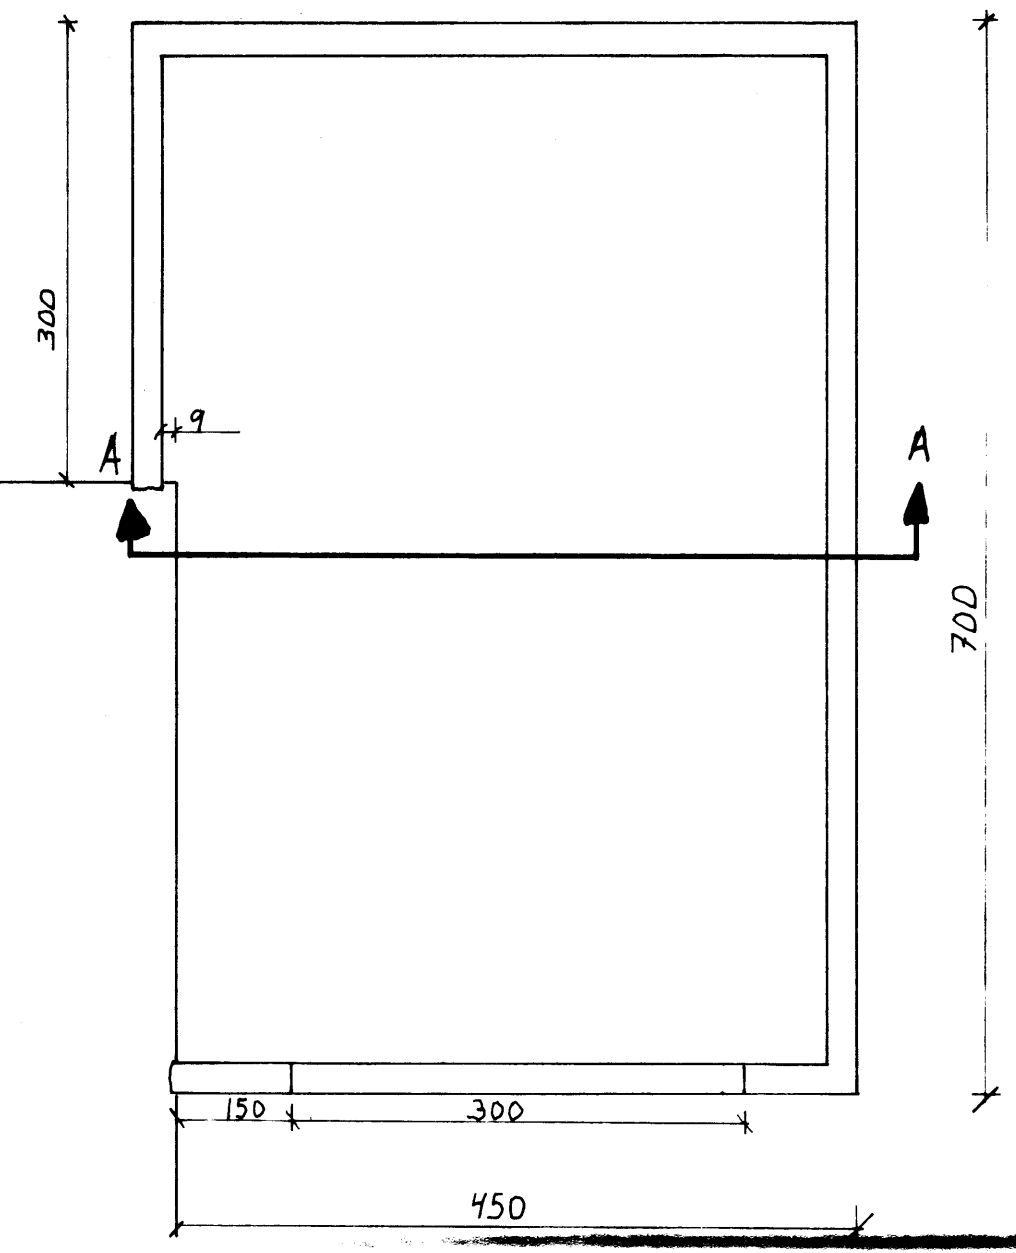

BILGEYMSLA MKV 1:50
477

SNID A-A MKV 1:25

SAMPYKKT I BYGGINGANEFND
25-1-85
BYGGINGAFULLTRÚÐARNESTMANNAEYJUM
Caxla

SIGNVATUR ARNARSSON TÆKNIFR.	
MKV. 1:50, 1:25	FJÖDLUGATA 21
TEIÐI S.A.	VIÐBYGGING
DAÐS 3.03.1985	
BLAÐ 2 af 3	