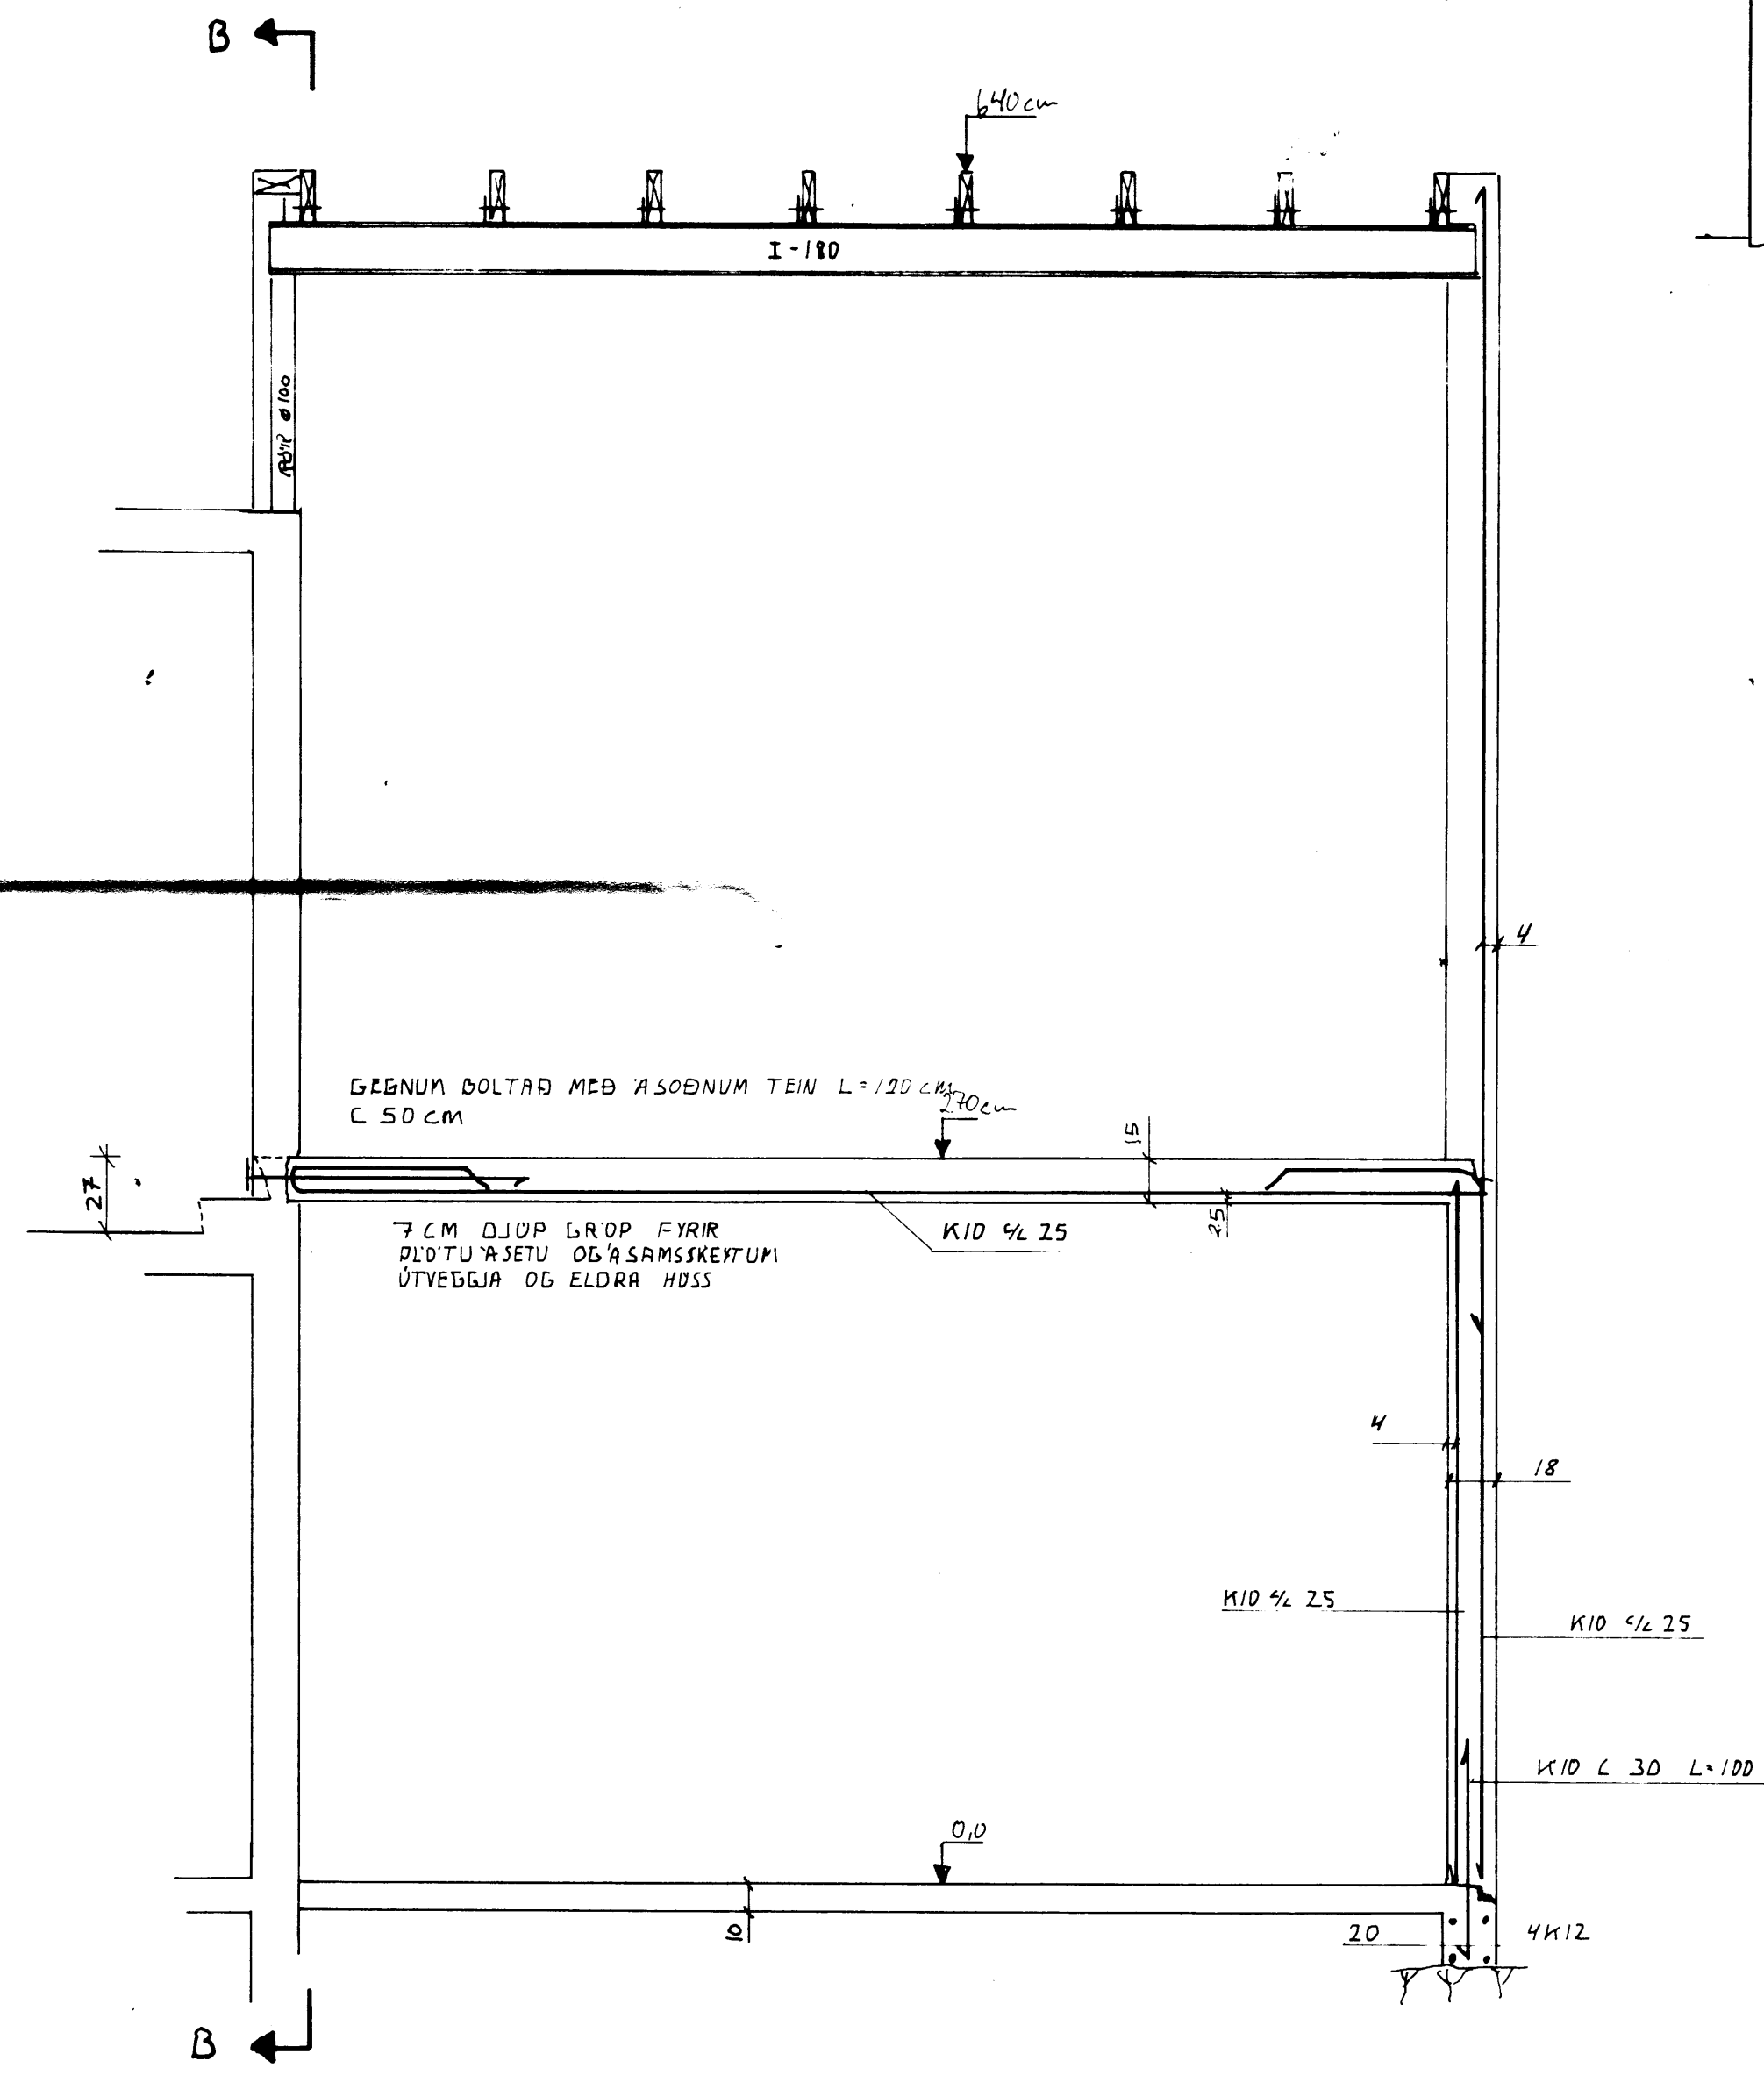

BILGEYMSLA MKV 1:50
477

SNID A-A MKV 1:25

SAMPYKKT I BYGGINGANEFND
25-1-85
BYGGINGAFULLTRÚÐARNESTMANNAEYJUM
Caxla

SIGNVATUR ARNARSSON TÆKNIFR.	
MKV. 1:50, 1:25	FJÖDLUGATA 21
TEIÐI S.A.	VIÐBYGGING
DAÐS 3.03.1985	
BLAÐ 2 af 3	