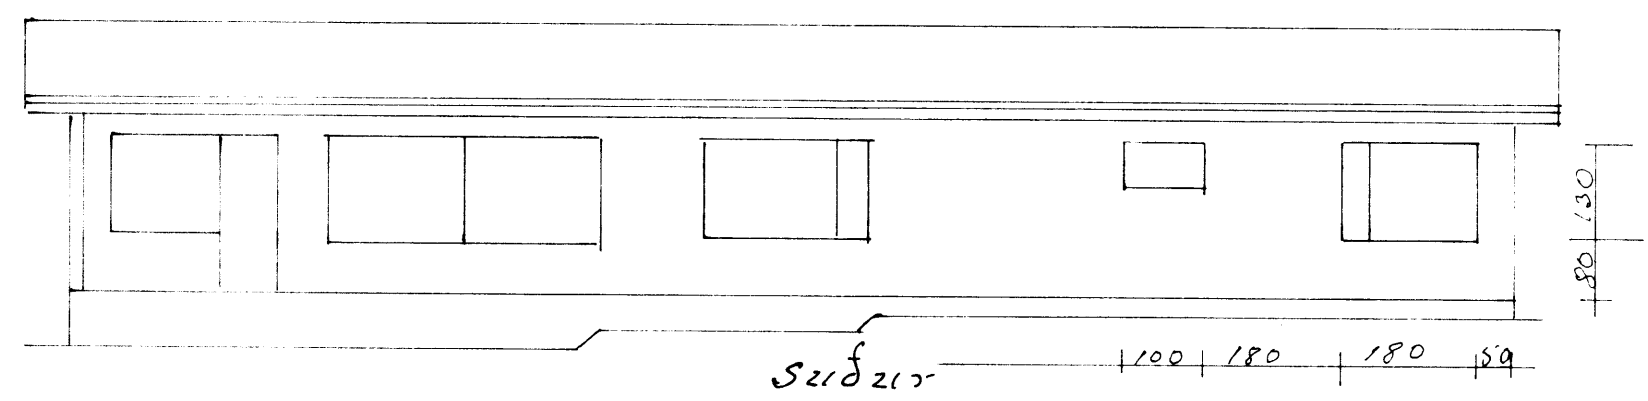

Þakgruggi er með slæmb og gerð

MKV	Fjölugga 17 Vestmannaeyjum
1:100	Víðbygging
1:200	Gerum mynd og útlit af stöðum og umhverfi
Teiknat	13-3 1994
Hannað	Valgeir Jónsson
Teikn	- " -
Verk-220	Valgeir Jónsson