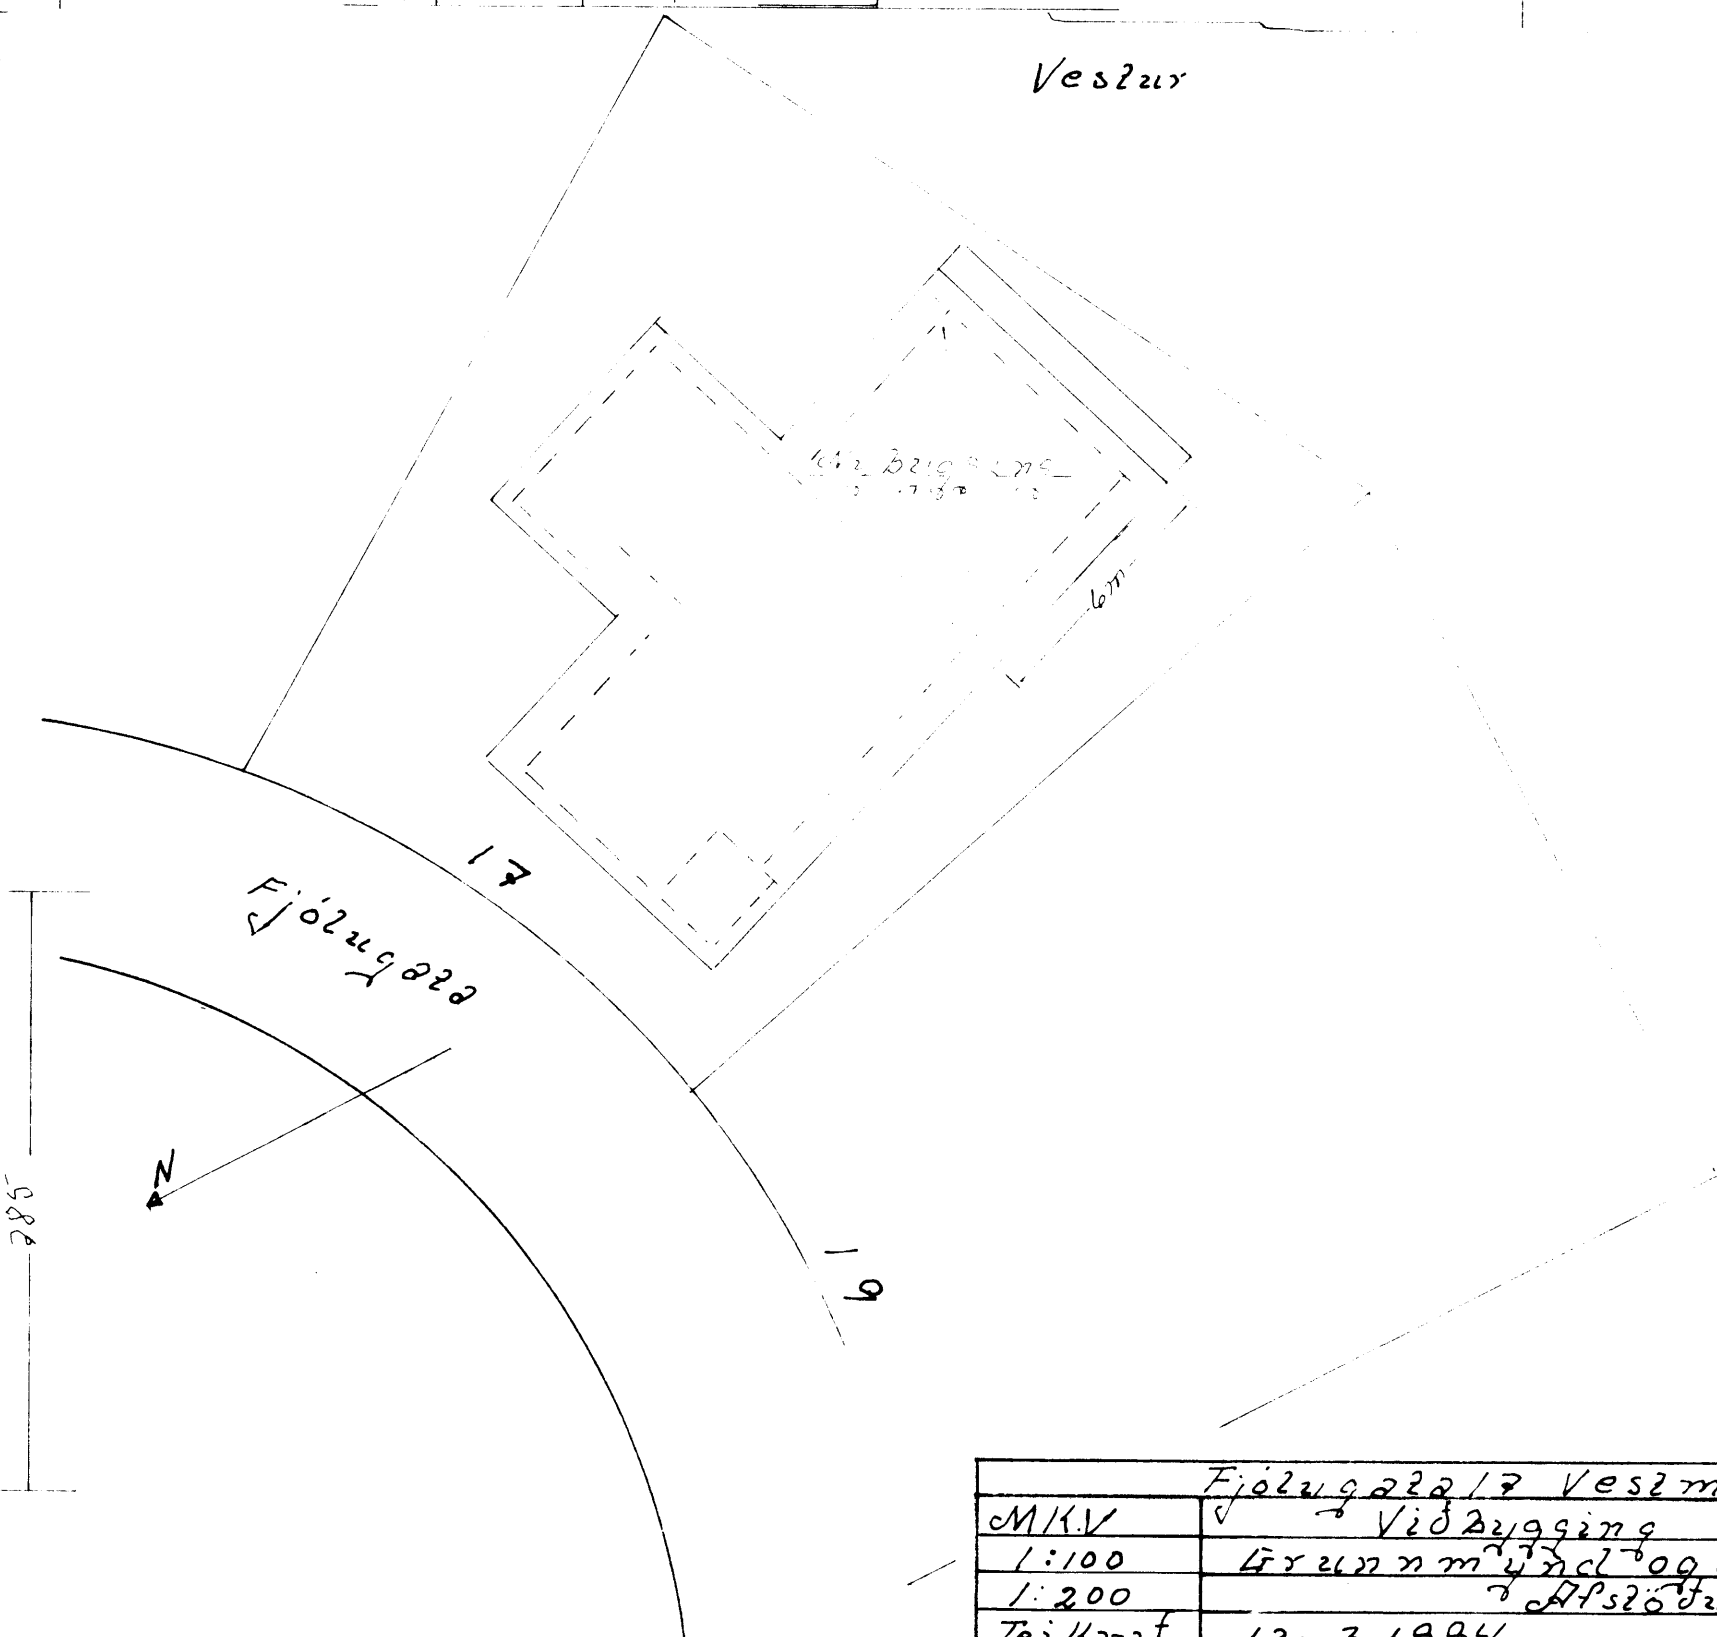

Þakgruggi er með slæmb og gerð

MKV	Fjölugga 17 Vestmannaeyjum
1:100	Víðbygging
1:200	Gerum mynd og útlit af stöðum og umhverfi
Teiknat	13-3 1994
Hannað	Valgeir Jónsson
Teikn	- " -
Verk-220	Valgeir Jónsson