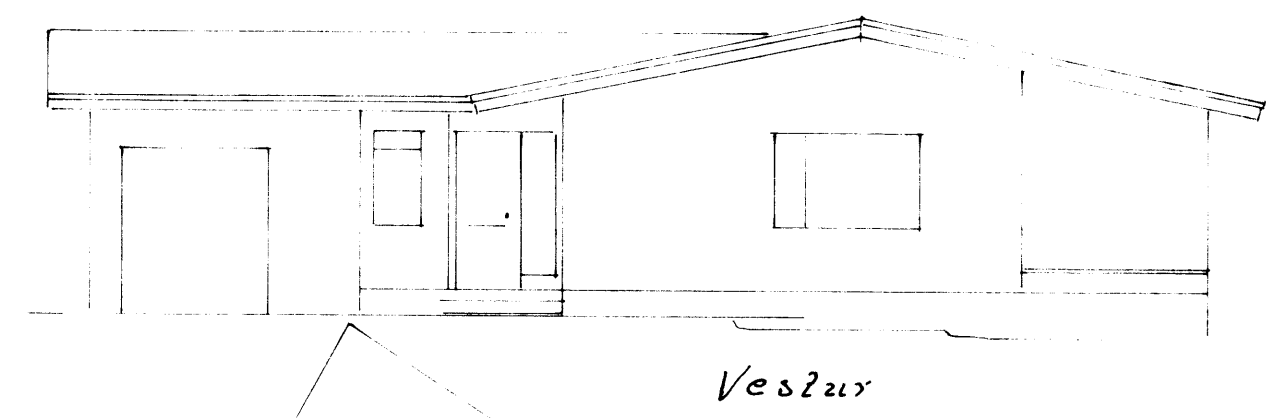

Þakgruggi er með slæmb og gerð

MKV	Fjölugga 17 Vestmannaeyjum
1:100	Víðbygging
1:200	Gerum mynd og útlit af stöðum og umhverfi
Teiknat	13-3 1994
Hannað	Valgeir Jónsson
Teikn	- " -
Verk-220	Valgeir Jónsson