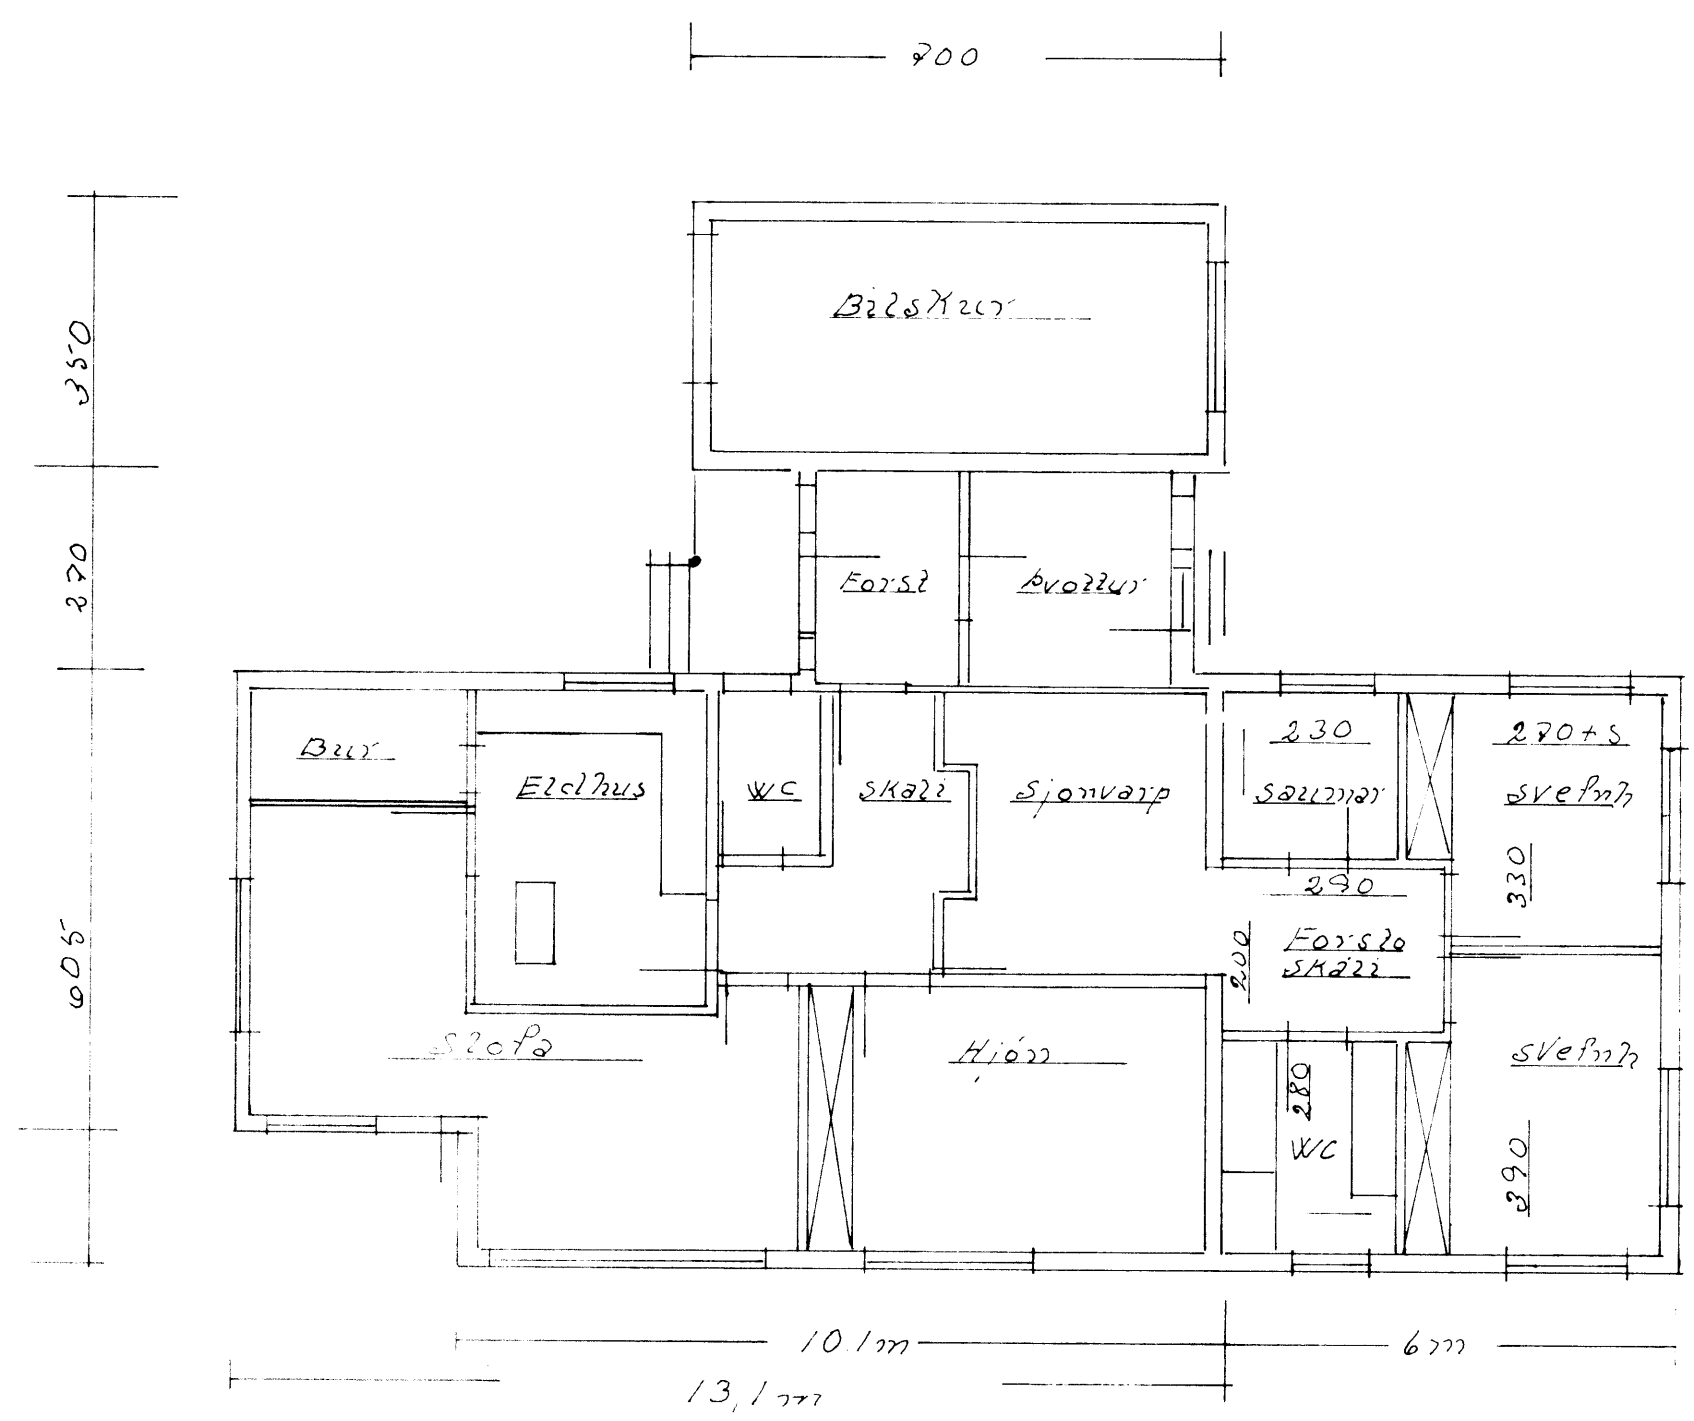

Þakgruggi er með slæmb og gerð

MKV	Fjölugga 17 Vestmannaeyjum
1:100	Víðbygging
1:200	Gerum mynd og útlit af stöðum og umhverfi
Teiknat	13-3 1994
Hannað	Valgeir Jónsson
Teikn	- " -
Verk-220	Valgeir Jónsson