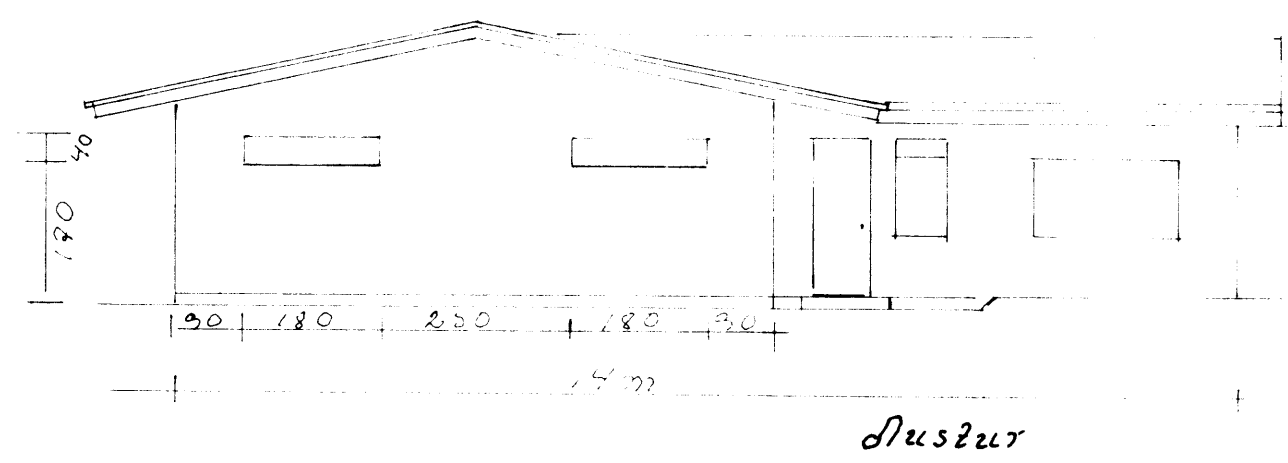

Þakgruggi er með slæmb og gerð

MKV	Fjölugga 17 Vestmannaeyjum
1:100	Víðbygging
1:200	Gerum mynd og útlit af stöðum og umhverfi
Teiknat	13-3 1994
Hannað	Valgeir Jónsson
Teikn	- " -
Verk-220	Valgeir Jónsson