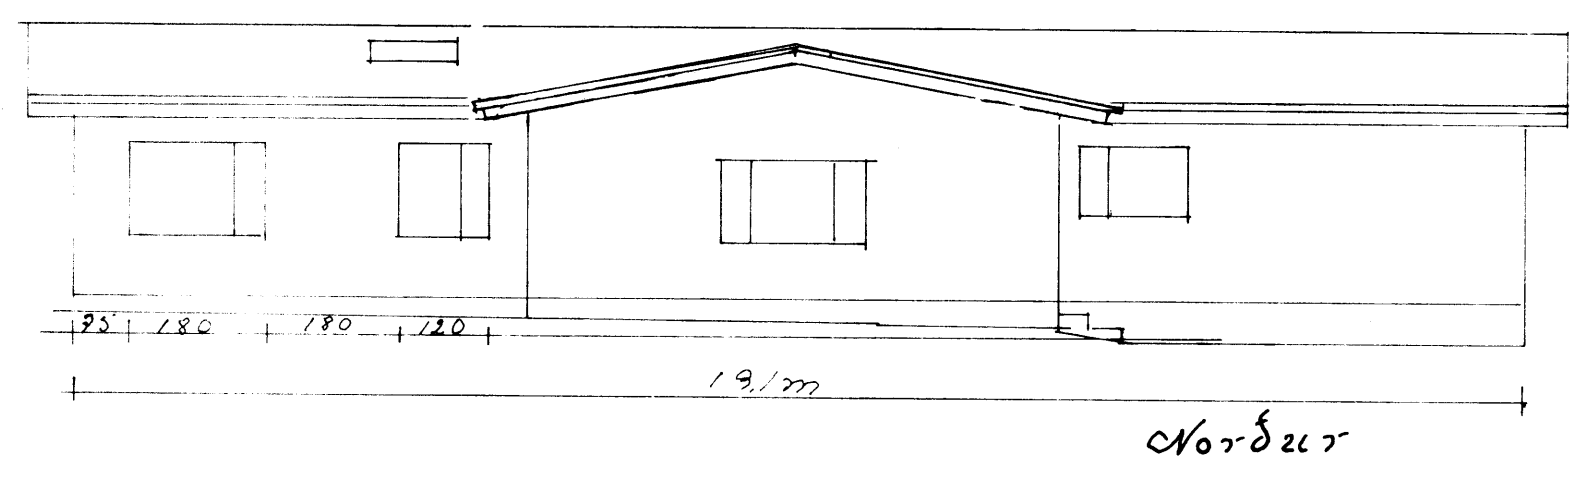

Þakgruggi er með slæmb og gerð

MKV	Fjölugga 17 Vestmannaeyjum
1:100	Víðbygging
1:200	Gerum mynd og útlit af stöðum og umhverfi
Teiknat	13-3 1994
Hannað	Valgeir Jónsson
Teikn	- " -
Verk-220	Valgeir Jónsson