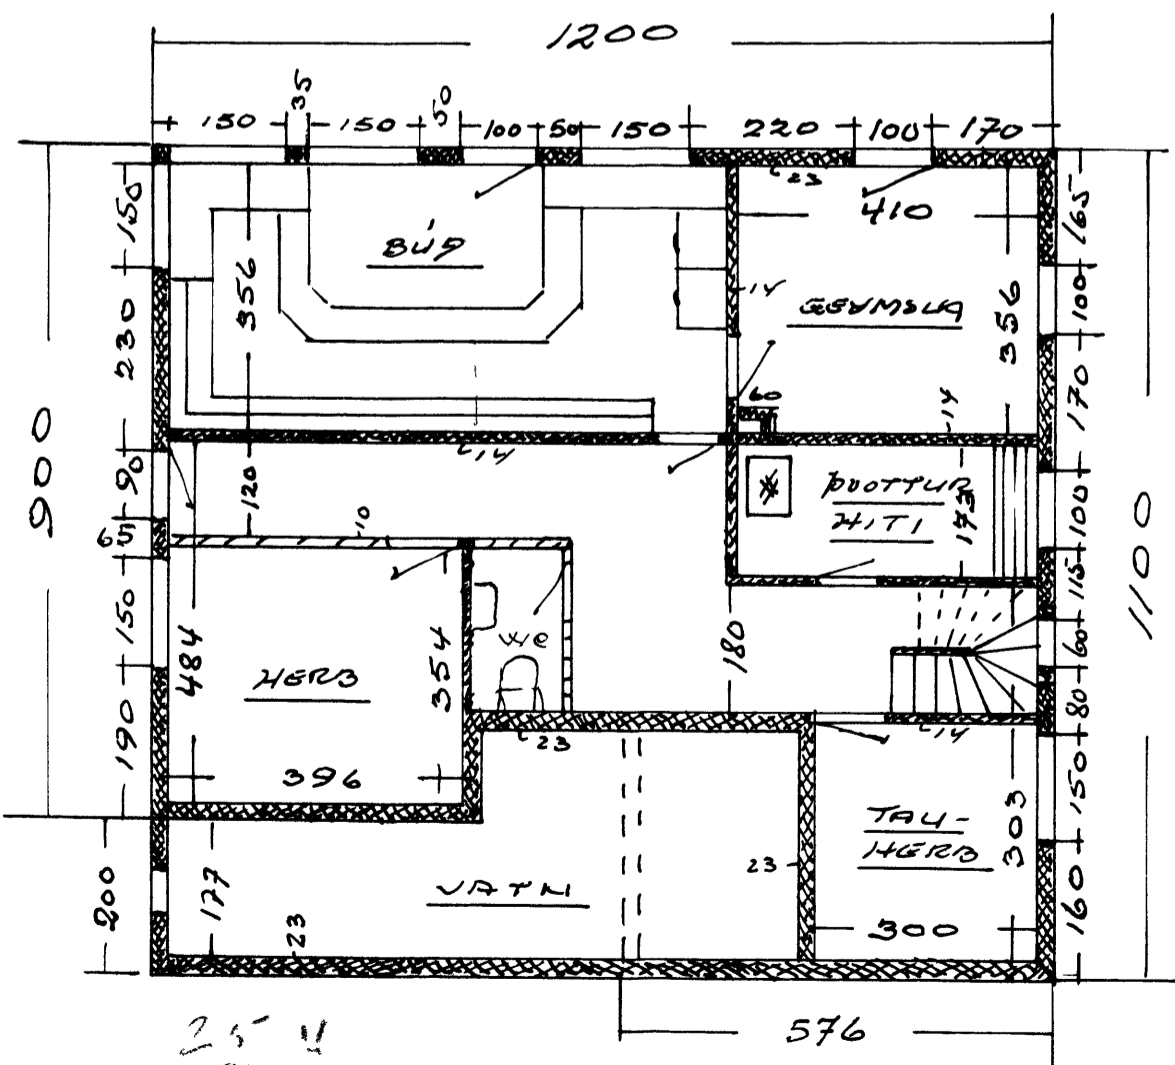

# Fjölgata 8

Teikning (Architect)

2341

8

SAMDYKKT 21/8 - 1956  
 TRÉSMIÐUR Einar Samundson  
 MÛRARI Hjörtur Guðnason

HÚS GARDARS SVEINSSONAR  
 N. 1100

Fjölgata 8

VÆSTUR

SUÐUR

NORÐUR

AUSTUR

SKURÐUR

ÚTTRÖÐUR

12.10.1954

25 11  
 12 1  
 KIBIÐUR