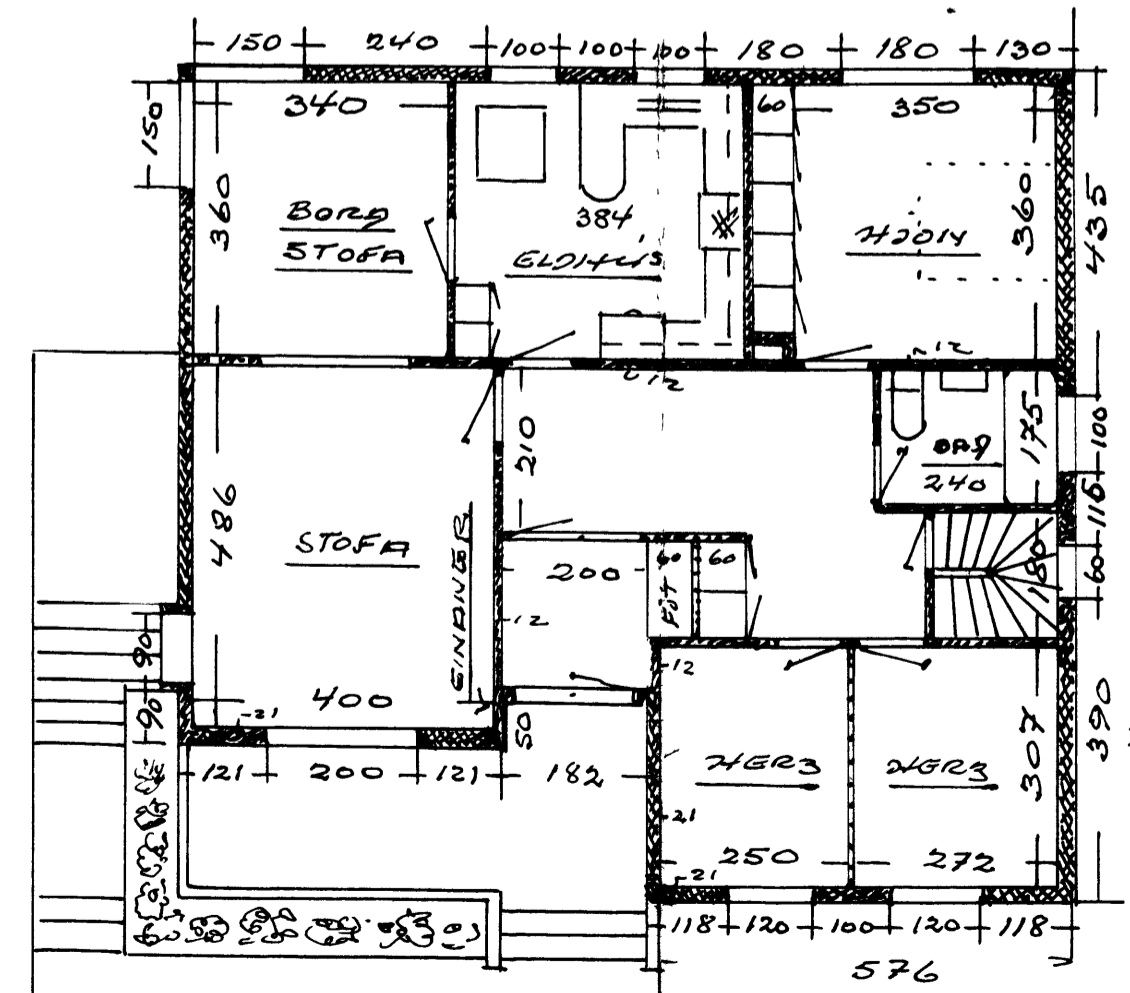

# Fjölgata 8

Teikning (Architect)

2341

8

SAMDYKKT 21/8 - 1956  
 TRÉSMIÐUR Einar Samundson  
 MÛRARI Hjörtur Guðnason

HÚS GARDARS SVEINSSONAR  
 N. 1100

Fjölgata 8

VÆSTUR

SUÐUR

NORÐUR

AUSTUR

SKURÐUR

ÚTTRÖÐUR

12.10.1954

25 11  
 12 1  
 KIBIÐUR