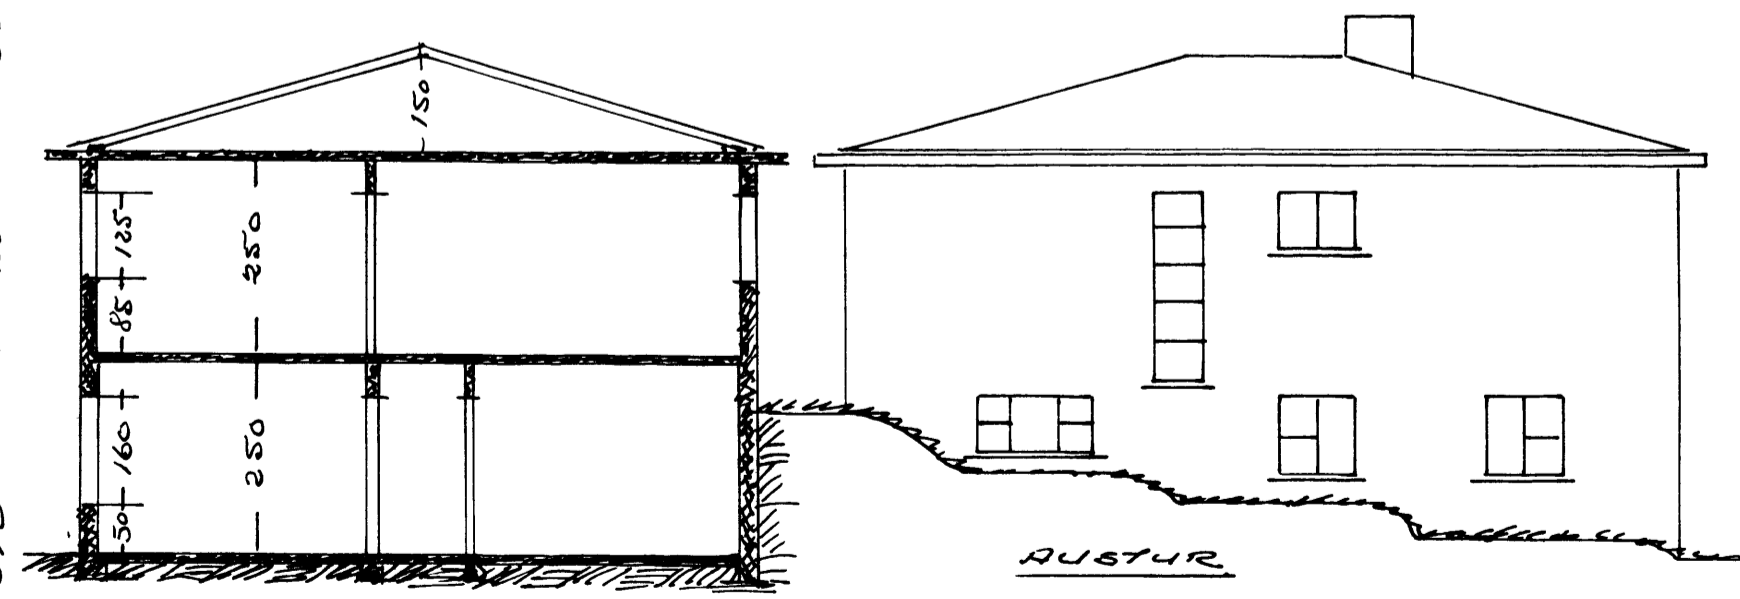

Fjölgata 8

Teikning (Architect)

2341

8

SAMDYKKT 21/8 - 1956
TRÉSMIÐUR Einar Samundson
MÛRARI Hjörtur Guðnason

HÚS GARDARS SVEINSSONAR
N. 1100

Fjölgata 8

SKURÐUR

12.10.1954

25 11
12 1
KIBIÐUR