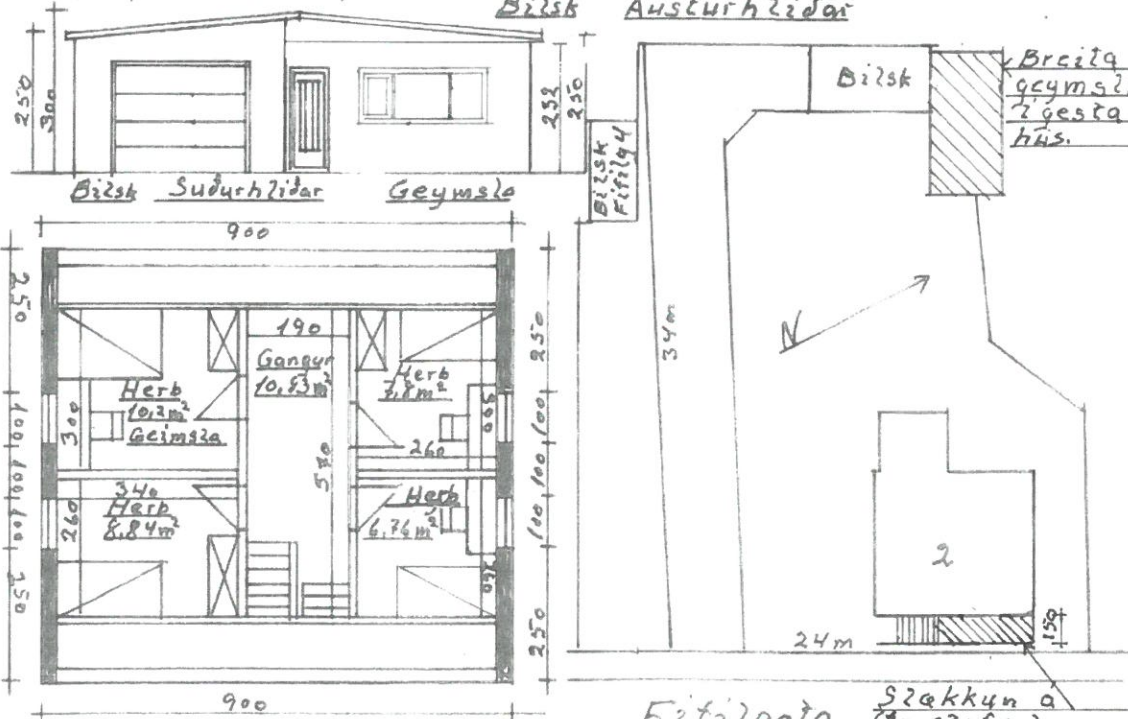

Vesturhlidar Bilsk

Bilsk Austurhlidar

Bilsk Sudurhlidar Geymsla

Fifilgata
Stakkun á
(Forstofum)
Vindföngum

SAMPYKKT AF BYGGINGARFULLTRÚA

18. MAÍ 2020
Figur 5i B
BYGGINGARFULLTRÚA Í VESTMÁNNAEYJUM

Fifilgata 2, Byggingar, Lúsing, Iðudar og Gestahús. Steiptir og járnhentur sökkur og plötur. Hlíveggir, steiptir og einangraðir að innan með þömm einangrun. Hlíveggir eru mürhúðaðir að innan og utan. Hlíveggir eru steiptir og mürhúðaðir. Mílíveggir í risháð eru timburveggir (forakaladur) müradur bak. Sperrur 50x150mm c-c 80 bakjárn, bakpappi, 25x150mm bordaklæðning, 120mm gleru27 rakavarnarlag, rafmagnsgrind, spöngplötur og (forakal) mürad. Gluggar úr furu með tvöföldu gleri. Sölhús úr furugluggaeiningum. Sperrur úr furu 50x150mm plaxiglar. Bak klæðing og gleru27. Gestahús með steiptum sökkri, hlíveggjum og glerplötum járnhentum. Gluggar úr furu með tvöföldu gleri. Gestahús og bilskur. Bilskur: Steiptir sökkur og hlíveggir ásamt glerplötu. Bak sperrur 50x150mm furu c-c-60, bakjárn, bakpappi 25x150 bordaklæðning. Gluggar og hurf úr furu með tvöföldu gleri. 1. Háð er sér eigin nema þrotahús er sameign. 2. Háð og risháð, ásamt útgæmslu og bilskur er sameign en þrotahús á háð er sameign með lagannari háð. Stærð þrotah 9.86m² - 12.8m² - 33.12m³ Stærðir Netto, Brúttó, Rúmmál 1. Háð: 69.57m² - 89.12m² - 236m³ 2. Háð: 61.72m² - 72m² - 194.4m³ Sölh: 11.2m² - 13m² - 33.8m³ Rish: 44.43m² - 72m² - 144m³ Samt: 182.07m² - 240.6m² - 592.4m³ Netto - Brúttó - Rúmmál Bilsk: 25.54m² - 30.0m² - 74.9m³ Gestahús: 29.16m² - 34m² - 85m³ Stærð lóðar 700m² Hlíveggir hús 2.50m² Gluggar 33.2m² Hlívúðir 4.5m² Sölhús 31.4m² Bak: 104.5m² + klæðing 16.4m² Bak Sölhús 7.7m² Bilsk og Gestahús Hlíveggir 75m² Gluggar 2.4m² Hlívúðir 7m² bakplötur 32m² + klæðing 7m² Málík 1:100 1:300 Ónefnd málík 2008 2008 Gestahús 2019