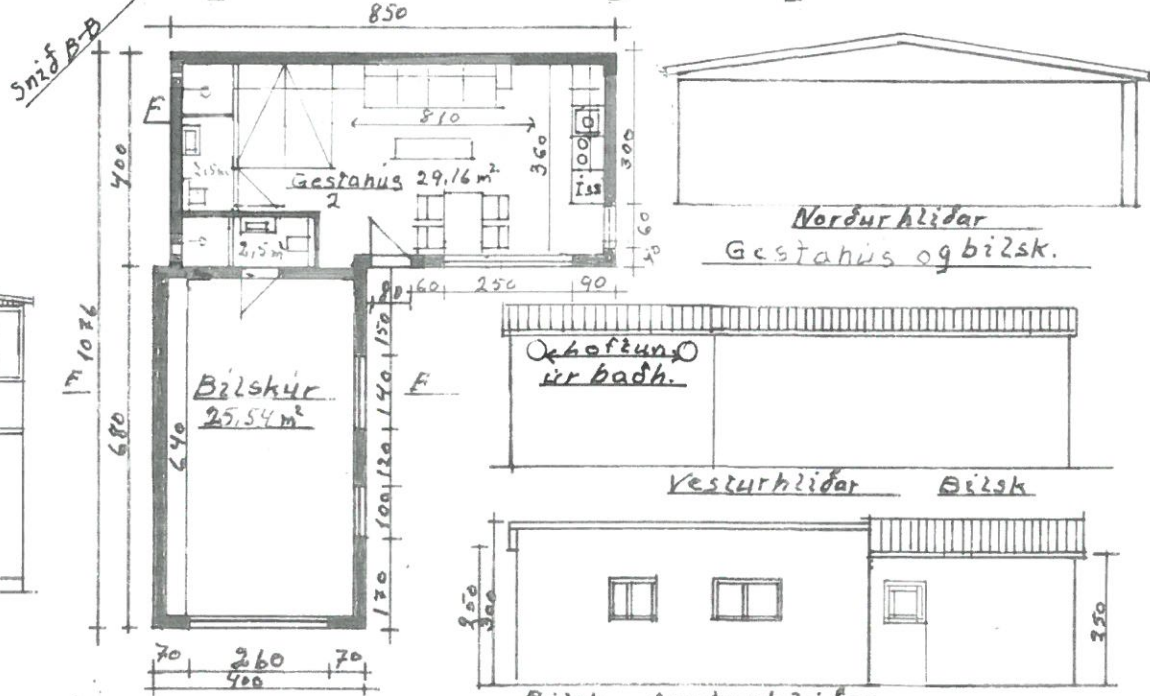

Snid A-A

Nordurhlidar

Gestahús og bilsk.

Vesturhlidar Bilsk

Bilsk Austurhlidar