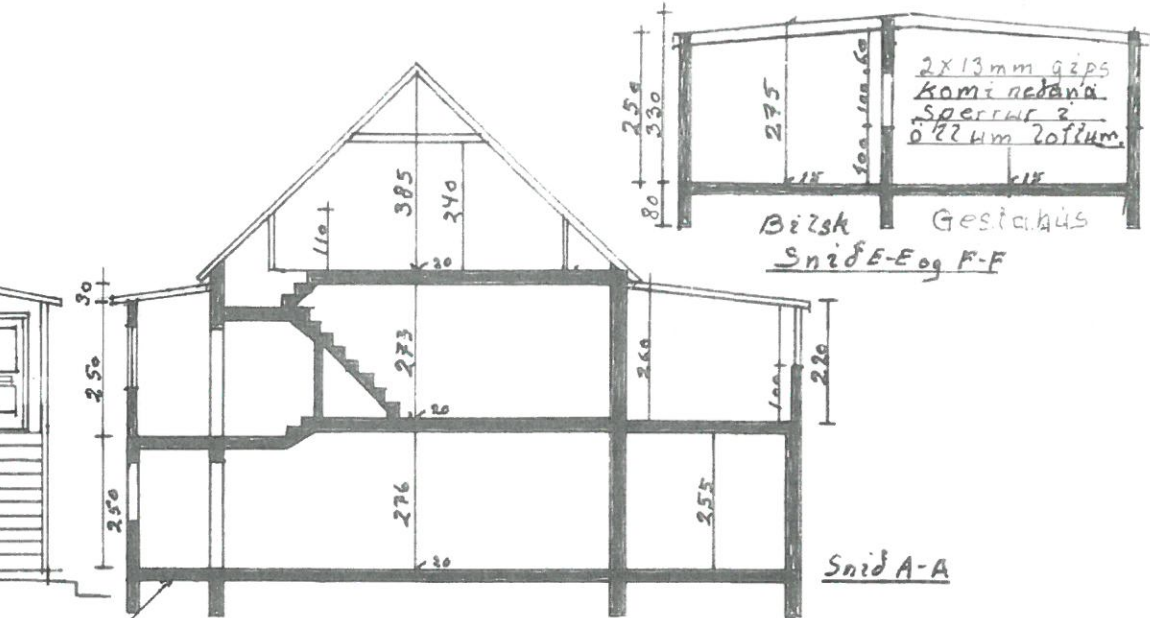

Bilsk Gestahús
Snid E-E og F-F