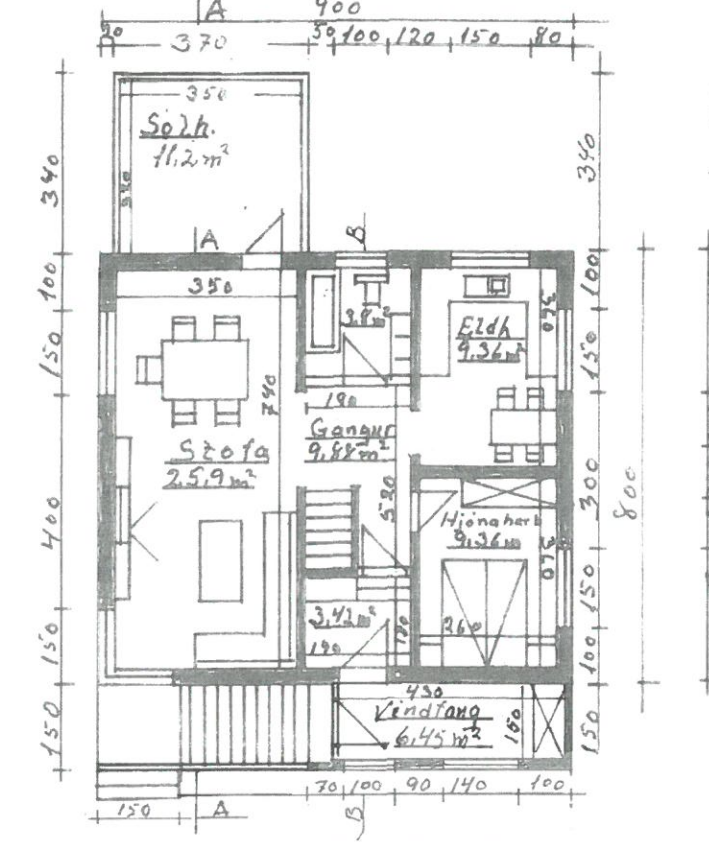

Vestur

Sudur

Austur

Nordur

Bilsk Gestahús
Snid E-E og F-F

Snid A-A

Nordurhlidar

Gestahús og bilsk.

Vesturhlidar Bilsk

Bilsk Austurhlidar

Bilsk Sudurhlidar Geymsla

Fifilgata
Stakkun á
(Forstofum)
Vindföngum

SAMPYKKT AF BYGGINGARFULLTRÚA

18. MAÍ 2020
Figur 5i B
BYGGINGARFULLTRÚA Í VESTMÁNNAEYJUM

Fifilgata 2, Byggingar, Lúsing, Iðudar og Gestahús. Steiptir og járnhentur sökkur og plötur. Hlíveggir, steiptir og einangraðir að innan með þömm einangrun. Hlíveggir eru mürhúðaðir að innan og utan. Hlíveggir eru steiptir og mürhúðaðir. Mílíveggir í risháð eru timburveggir (forakaladur) müradur bak. Sperrur 50x150mm c-c 80 bakjárn, bakpappi, 25x150mm bordaklæðning, 120mm gleru27 rakavarnarlag, rafmagnsgrind, spöngplötur og (forakal) mürad. Gluggar úr furu með tvöföldu gleri. Sölhús úr furugluggaeiningum. Sperrur úr furu 50x150mm plaxiglar. Bak klæðing og gleru27. Gestahús með steiptum sökkri, hlíveggjum og glerplötum járnhentum. Gluggar úr furu með tvöföldu gleri. Gestahús og bilskur. Bilskur: Steiptir sökkur og hlíveggir ásamt glerplötu. Bak sperrur 50x150mm furu c-c-60, bakjárn, bakpappi 25x150 bordaklæðning. Gluggar og hurf úr furu með tvöföldu gleri. 1. Háð er sér eigin nema þrotahús er sameign. 2. Háð og risháð, ásamt útgæmslu og bilskur er sameign en þrotahús á háð er sameign með lagannari háð. Stærð þrotah 9.86m² - 12.8m² - 33.12m³ Stærðir Netto, Brúttó, Rúmmál 1. Háð: 69.57m² - 89.12m² - 236m³ 2. Háð: 61.72m² - 72m² - 194.4m³ Sölh: 11.2m² - 13m² - 33.8m³ Rish: 44.43m² - 72m² - 144m³ Samt: 182.07m² - 240.6m² - 592.4m³ Netto - Brúttó - Rúmmál Bilsk: 25.54m² - 30.0m² - 74.9m³ Gestahús: 29.16m² - 34m² - 85m³ Stærð lóðar 700m² Hlíveggir hús 2.50m² Gluggar 33.2m² Hlívúðir 4.5m² Sölhús 31.4m² Bak: 104.5m² + klæðing 16.4m² Bak Sölhús 7.7m² Bilsk og Gestahús Hlíveggir 75m² Gluggar 2.4m² Hlívúðir 7m² bakplötur 32m² + klæðing 7m² Málík 1:100 1:300 Ónefnd málík 2008 2008 Gestahús 2019