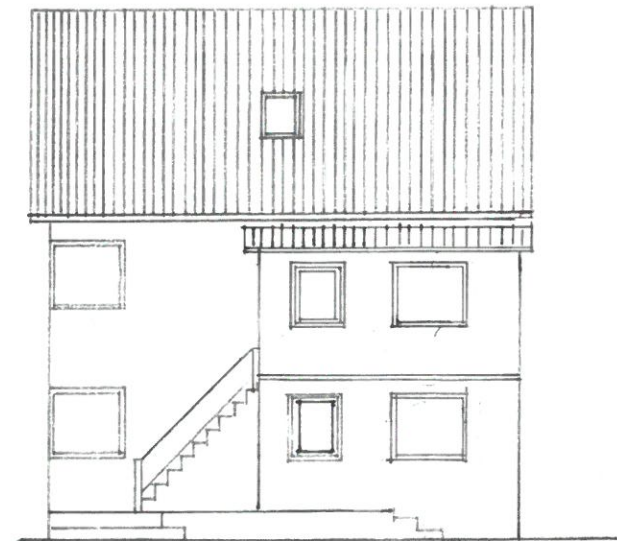

Vestur

Sudur

Austur

Nordur

Bilsk Gestahús
Snid E-E og F-F

Snid A-A

Nordurhlidar

Gestahús og bilsk.

Vesturhlidar Bilsk

Bilsk Austurhlidar

Bilsk Sudurhlidar Geymsla

Fifilgata
Stakkun á
(Forstofum)
Vindföngum

SAMPYKKT AF BYGGINGARFULLTRÚA

18. MAÍ 2020
Figur 5i B
BYGGINGARFULLTRÚA Í VESTMÁNNAEYJUM

Fifilgata 2, Byggingar, Lúsing, Iðudar og Gestahús. Steiptir og járnhentur sökkur og plötur. Hlíveggir, steiptir og einangraðir að innan með þömm einangrun. Hlíveggir eru mürhúðaðir að innan og utan. Hlíveggir eru steiptir og mürhúðaðir. Mílíveggir í risháð eru timburveggir (forakaladur) müradur bak. Sperrur 50x150mm c-c 80 bakjárn, bakpappi, 25x150mm bordaklæðning, 120mm gleru27 rakavarnarlag, rafmagnsgrind, spöngplötur og (forakal) mürad. Gluggar úr furu með tvöföldu gleri. Sölhús úr furugluggaeiningum. Sperrur úr furu 50x150mm plaxiglar. Bak klæðing og gleru27. Gestahús með steiptum sökkri, hlíveggjum og glerplötum járnhentum. Gluggar úr furu með tvöföldu gleri. Gestahús og bilskur. Bilskur: Steiptir sökkur og hlíveggir ásamt glerplötu. Bak sperrur 50x150mm furu c-c-60, bakjárn, bakpappi 25x150 bordaklæðning. Gluggar og hurf úr furu með tvöföldu gleri. 1. Háð er sér eigin nema þrotahús er sameign. 2. Háð og risháð, ásamt útgæmslu og bilskur er sameign en þrotahús á háð er sameign með lagannari háð. Stærð þrotah 9.86m² - 12.8m² - 33.12m³ Stærðir Netto, Brúttó, Rúmmál 1. Háð: 69.57m² - 89.12m² - 236m³ 2. Háð: 61.72m² - 72m² - 194.4m³ Sölh: 11.2m² - 13m² - 33.8m³ Rish: 44.43m² - 72m² - 144m³ Samt: 182.07m² - 240.6m² - 592.4m³ Netto - Brúttó - Rúmmál Bilsk: 25.54m² - 30.0m² - 74.9m³ Gestahús: 29.16m² - 34m² - 85m³ Stærð lóðar 700m² Hlíveggir hús 2.50m² Gluggar 33.2m² Hlívúðir 4.5m² Sölhús 31.4m² Bak: 104.5m² + klæðing 16.4m² Bak Sölhús 7.7m² Bilsk og Gestahús Hlíveggir 75m² Gluggar 2.4m² Hlívúðir 7m² bakplötur 32m² + klæðing 7m² Málík 1:100 1:300 Ónefnd málík 2008 2008 Gestahús 2019