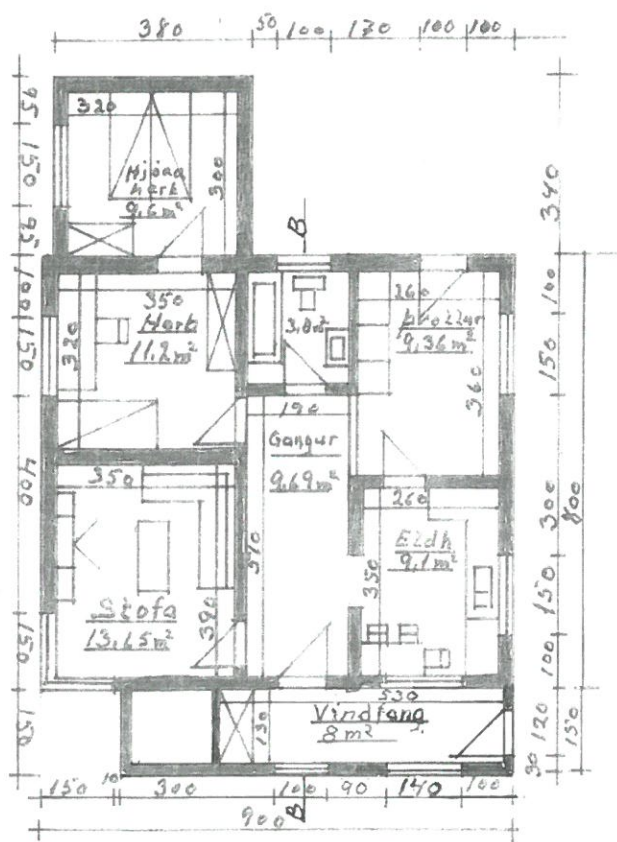

Vestur

Sudur

Austur

Nordur

Bilsk Gestahús
Snid E-E og F-F

Snid A-A

Nordurhlidar

Gestahús og bilsk.

Vesturhlidar Bilsk

Bilsk Austurhlidar

Bilsk Sudurhlidar Geymsla

Fifilgata
Stakkun á
(Forstofum)
Vindföngum

SAMPYKKT AF BYGGINGARFULLTRÚA

18. MAÍ 2020
Figur 5i B
BYGGINGARFULLTRÚA Í VESTMÁNNAEYJUM

Fifilgata 2, Byggingar, Lúsing, Iðudar og Gestahús. Steiptir og járnhentur sökkur og plötur. Hlíveggir, steiptir og einangraðir að innan með þömm einangrun. Hlíveggir eru mürhúðaðir að innan og utan. Hlíveggir eru steiptir og mürhúðaðir. Mílíveggir í risháð eru timburveggir (forakaladur) müradur bak. Sperrur 50x150mm c-c 80 bakjárn, bakpappi, 25x150mm bordaklæðning, 120mm gleru27 rakavarnarlag, rafmagnsgrind, spöngplötur og (forakal) mürad. Gluggar úr furu með tvöföldu gleri. Sölhús úr furugluggaeiningum. Sperrur úr furu 50x150mm plaxiglar. Bak klæðing og gleru27. Gestahús með steiptum sökkri, hlíveggjum og glerplötum járnhentum. Gluggar úr furu með tvöföldu gleri. Gestahús og bilskur. Bilskur: Steiptir sökkur og hlíveggir ásamt glerplötu. Bak sperrur 50x150mm furu c-c-60, bakjárn, bakpappi 25x150 bordaklæðning. Gluggar og hurf úr furu með tvöföldu gleri. 1. Háð er sér eigin nema þrotahús er sameign. 2. Háð og risháð, ásamt útgæmslu og bilskur er sameign en þrotahús á háð er sameign með lagannari háð. Stærð þrotah 9.86m² - 12.8m² - 33.12m³ Stærðir Netto, Brúttó, Rúmmál 1. Háð: 69.57m² - 89.12m² - 236m³ 2. Háð: 61.72m² - 72m² - 194.4m³ Sölh: 11.2m² - 13m² - 33.8m³ Rish: 44.43m² - 72m² - 144m³ Samt: 182.07m² - 240.6m² - 592.4m³ Netto - Brúttó - Rúmmál Bilsk: 25.54m² - 30.0m² - 74.9m³ Gestahús: 29.16m² - 34m² - 85m³ Stærð lóðar 700m² Hlíveggir hús 2.50m² Gluggar 33.2m² Hlívúðir 4.5m² Sölhús 31.4m² Bak: 104.5m² + klæðing 16.4m² Bak Sölhús 7.7m² Bilsk og Gestahús Hlíveggir 75m² Gluggar 2.4m² Hlívúðir 7m² bakplötur 32m² + klæðing 7m² Málík 1:100 1:300 Ónefnd málík 2008 2008 Gestahús 2019