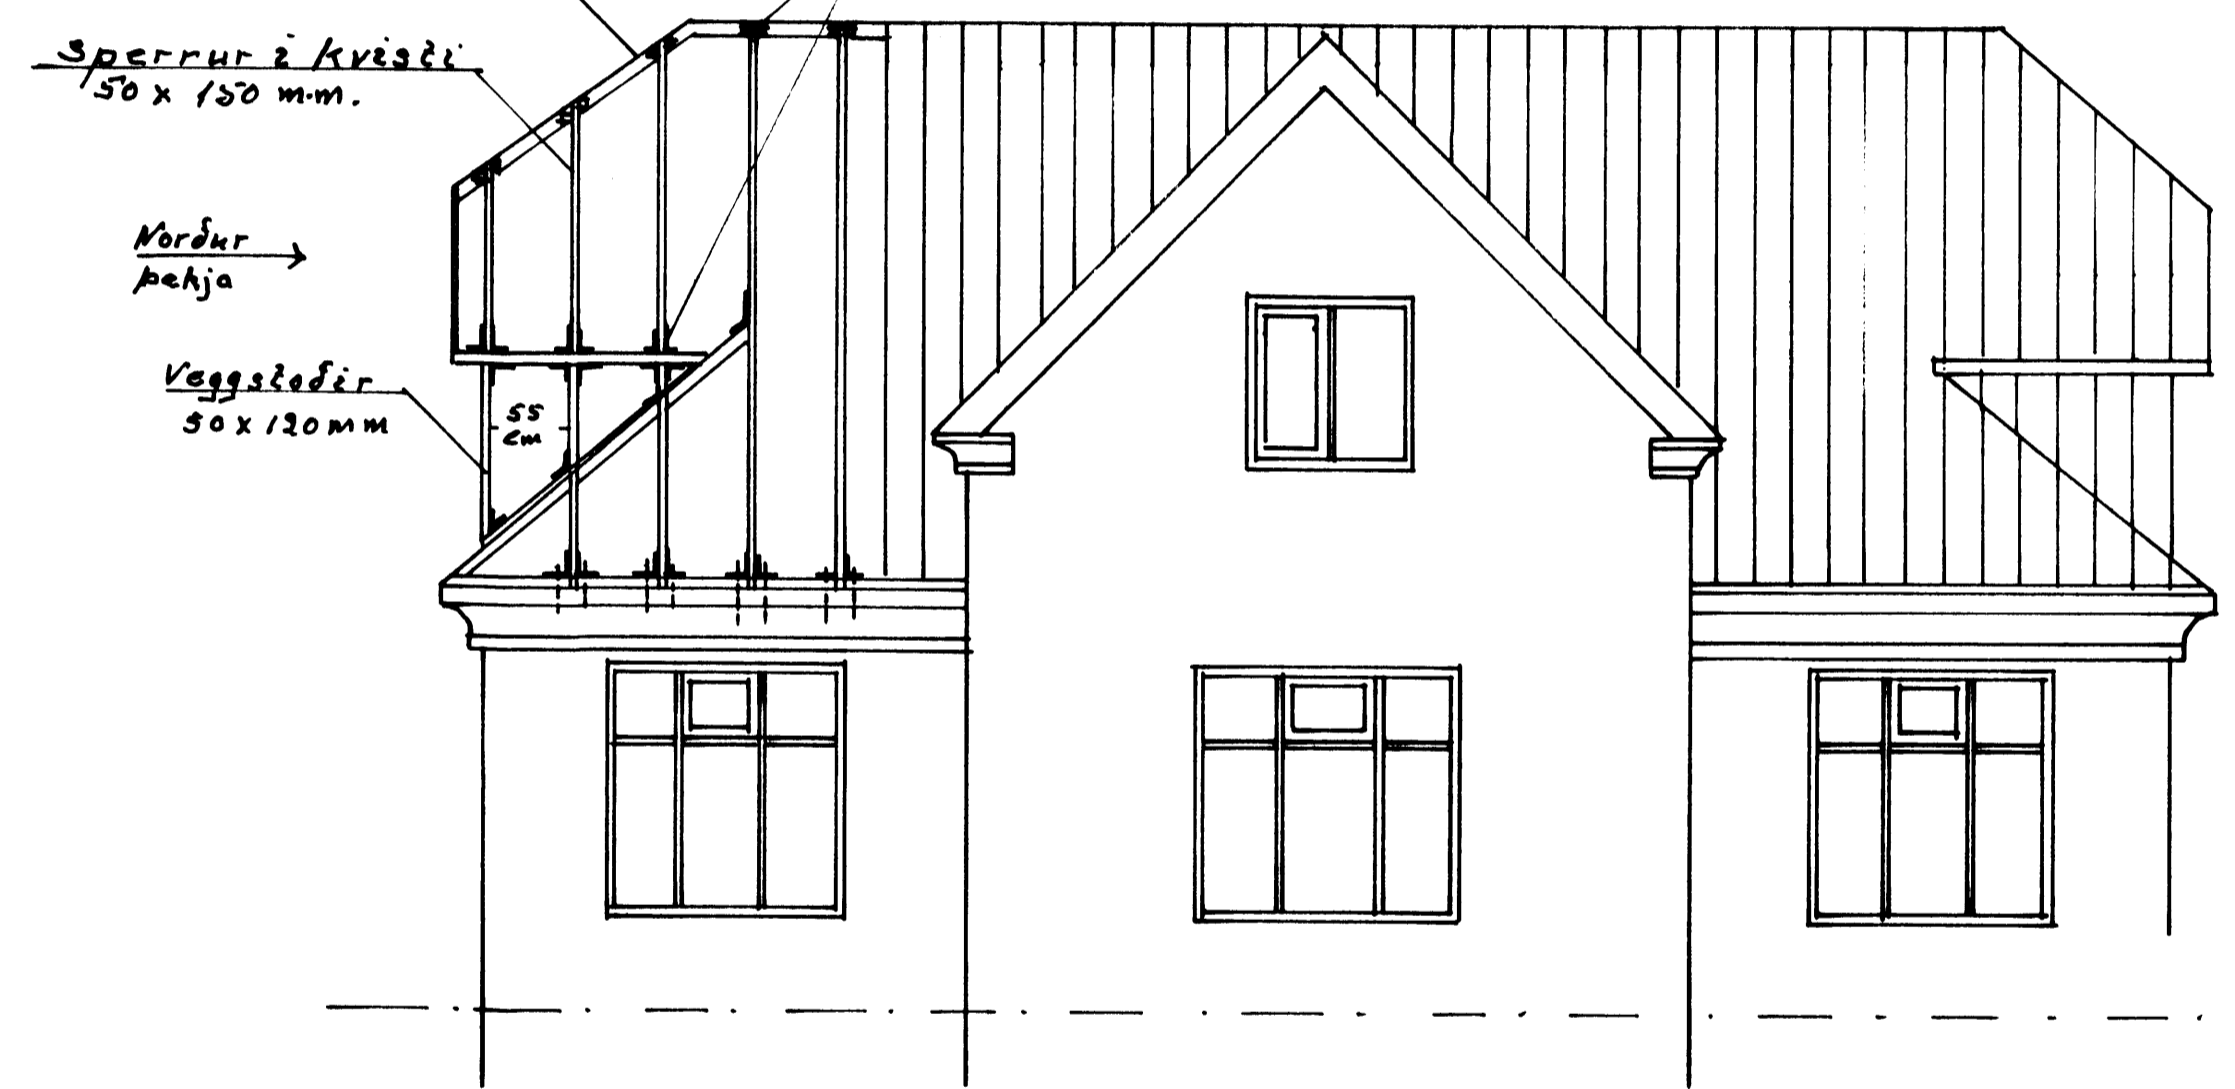

Þak og kvistur klæddur með 25x150mm furu síðan. Þjörupappi á þak en vindpappi á vegg og líkað slát. (Bárustál).
Einangrun: Steinull.

Málak	Fífílgata 5.
1:50	Nýr kvistur á norðurþekju.
Önefnd málakem	Frágangur á sperrum og stöðum.
Tarinn í sept 1999.	Agúst Hreggviðsson