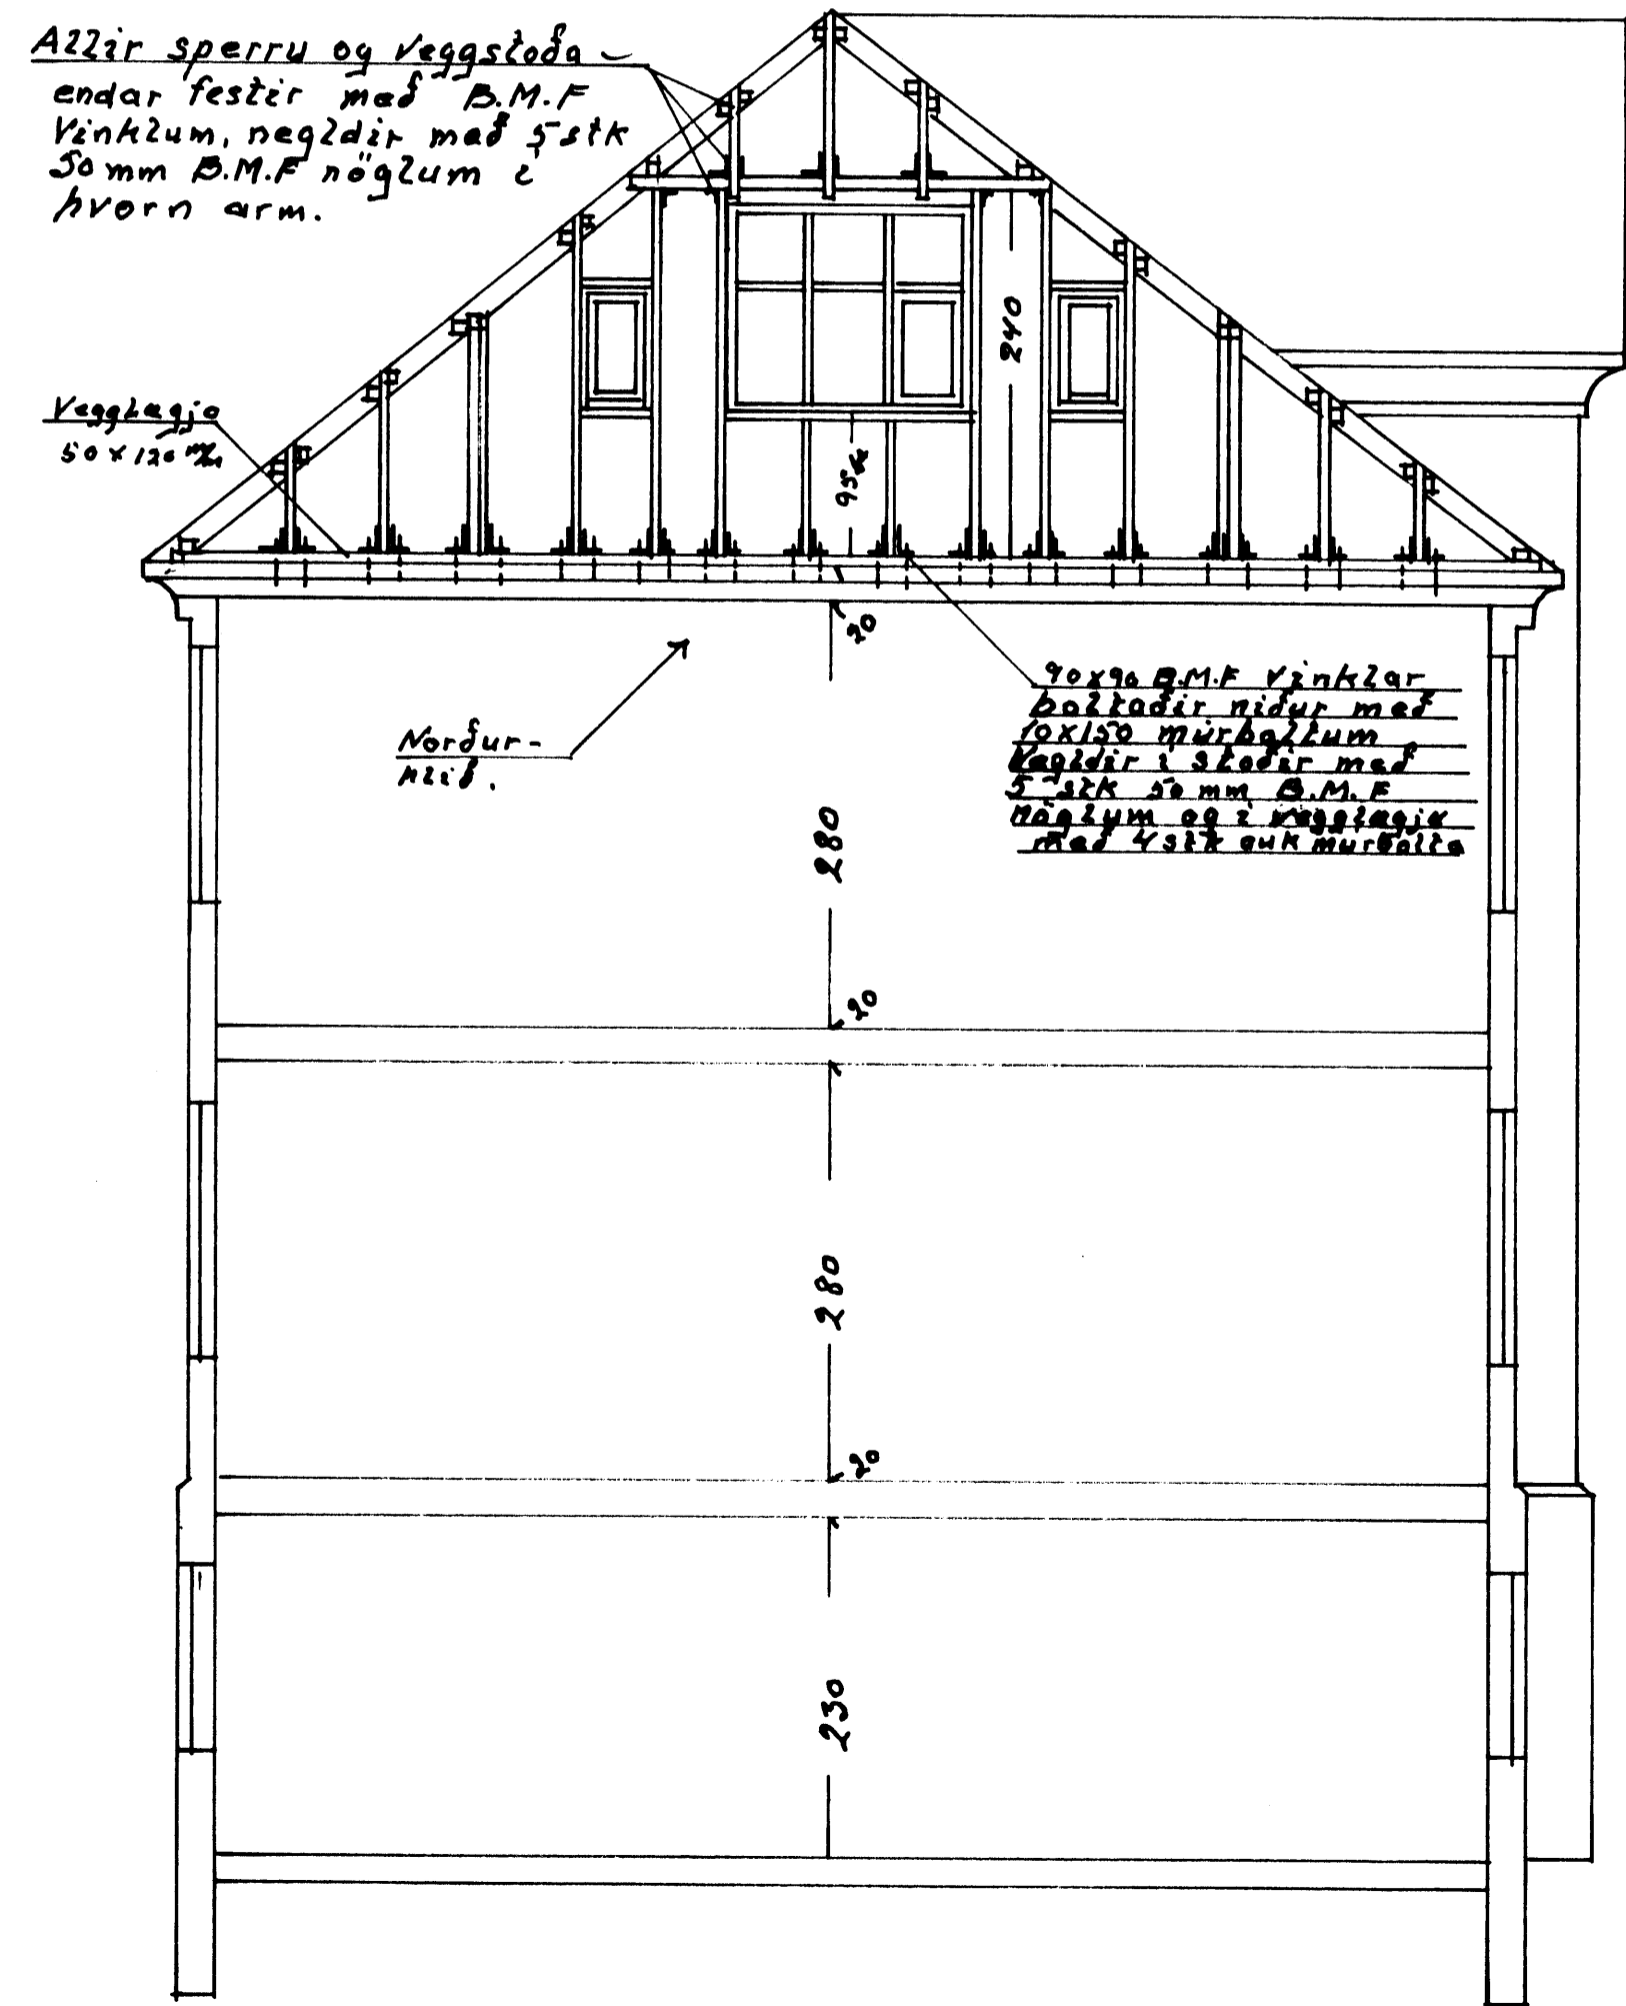

Þak og kvistur klæddur með 25x150mm furu síðan. Þjörupappi á þak en vindpappi á vegg og líkað slát. (Bárustál).
Einangrun: Steinull.

Málak	Fífílgata 5.
1:50	Nýr kvistur á norðurþekju.
Önefnd málakem	Frágangur á sperrum og stöðum.
Tarinn í sept 1999.	Agúst Hreggviðsson