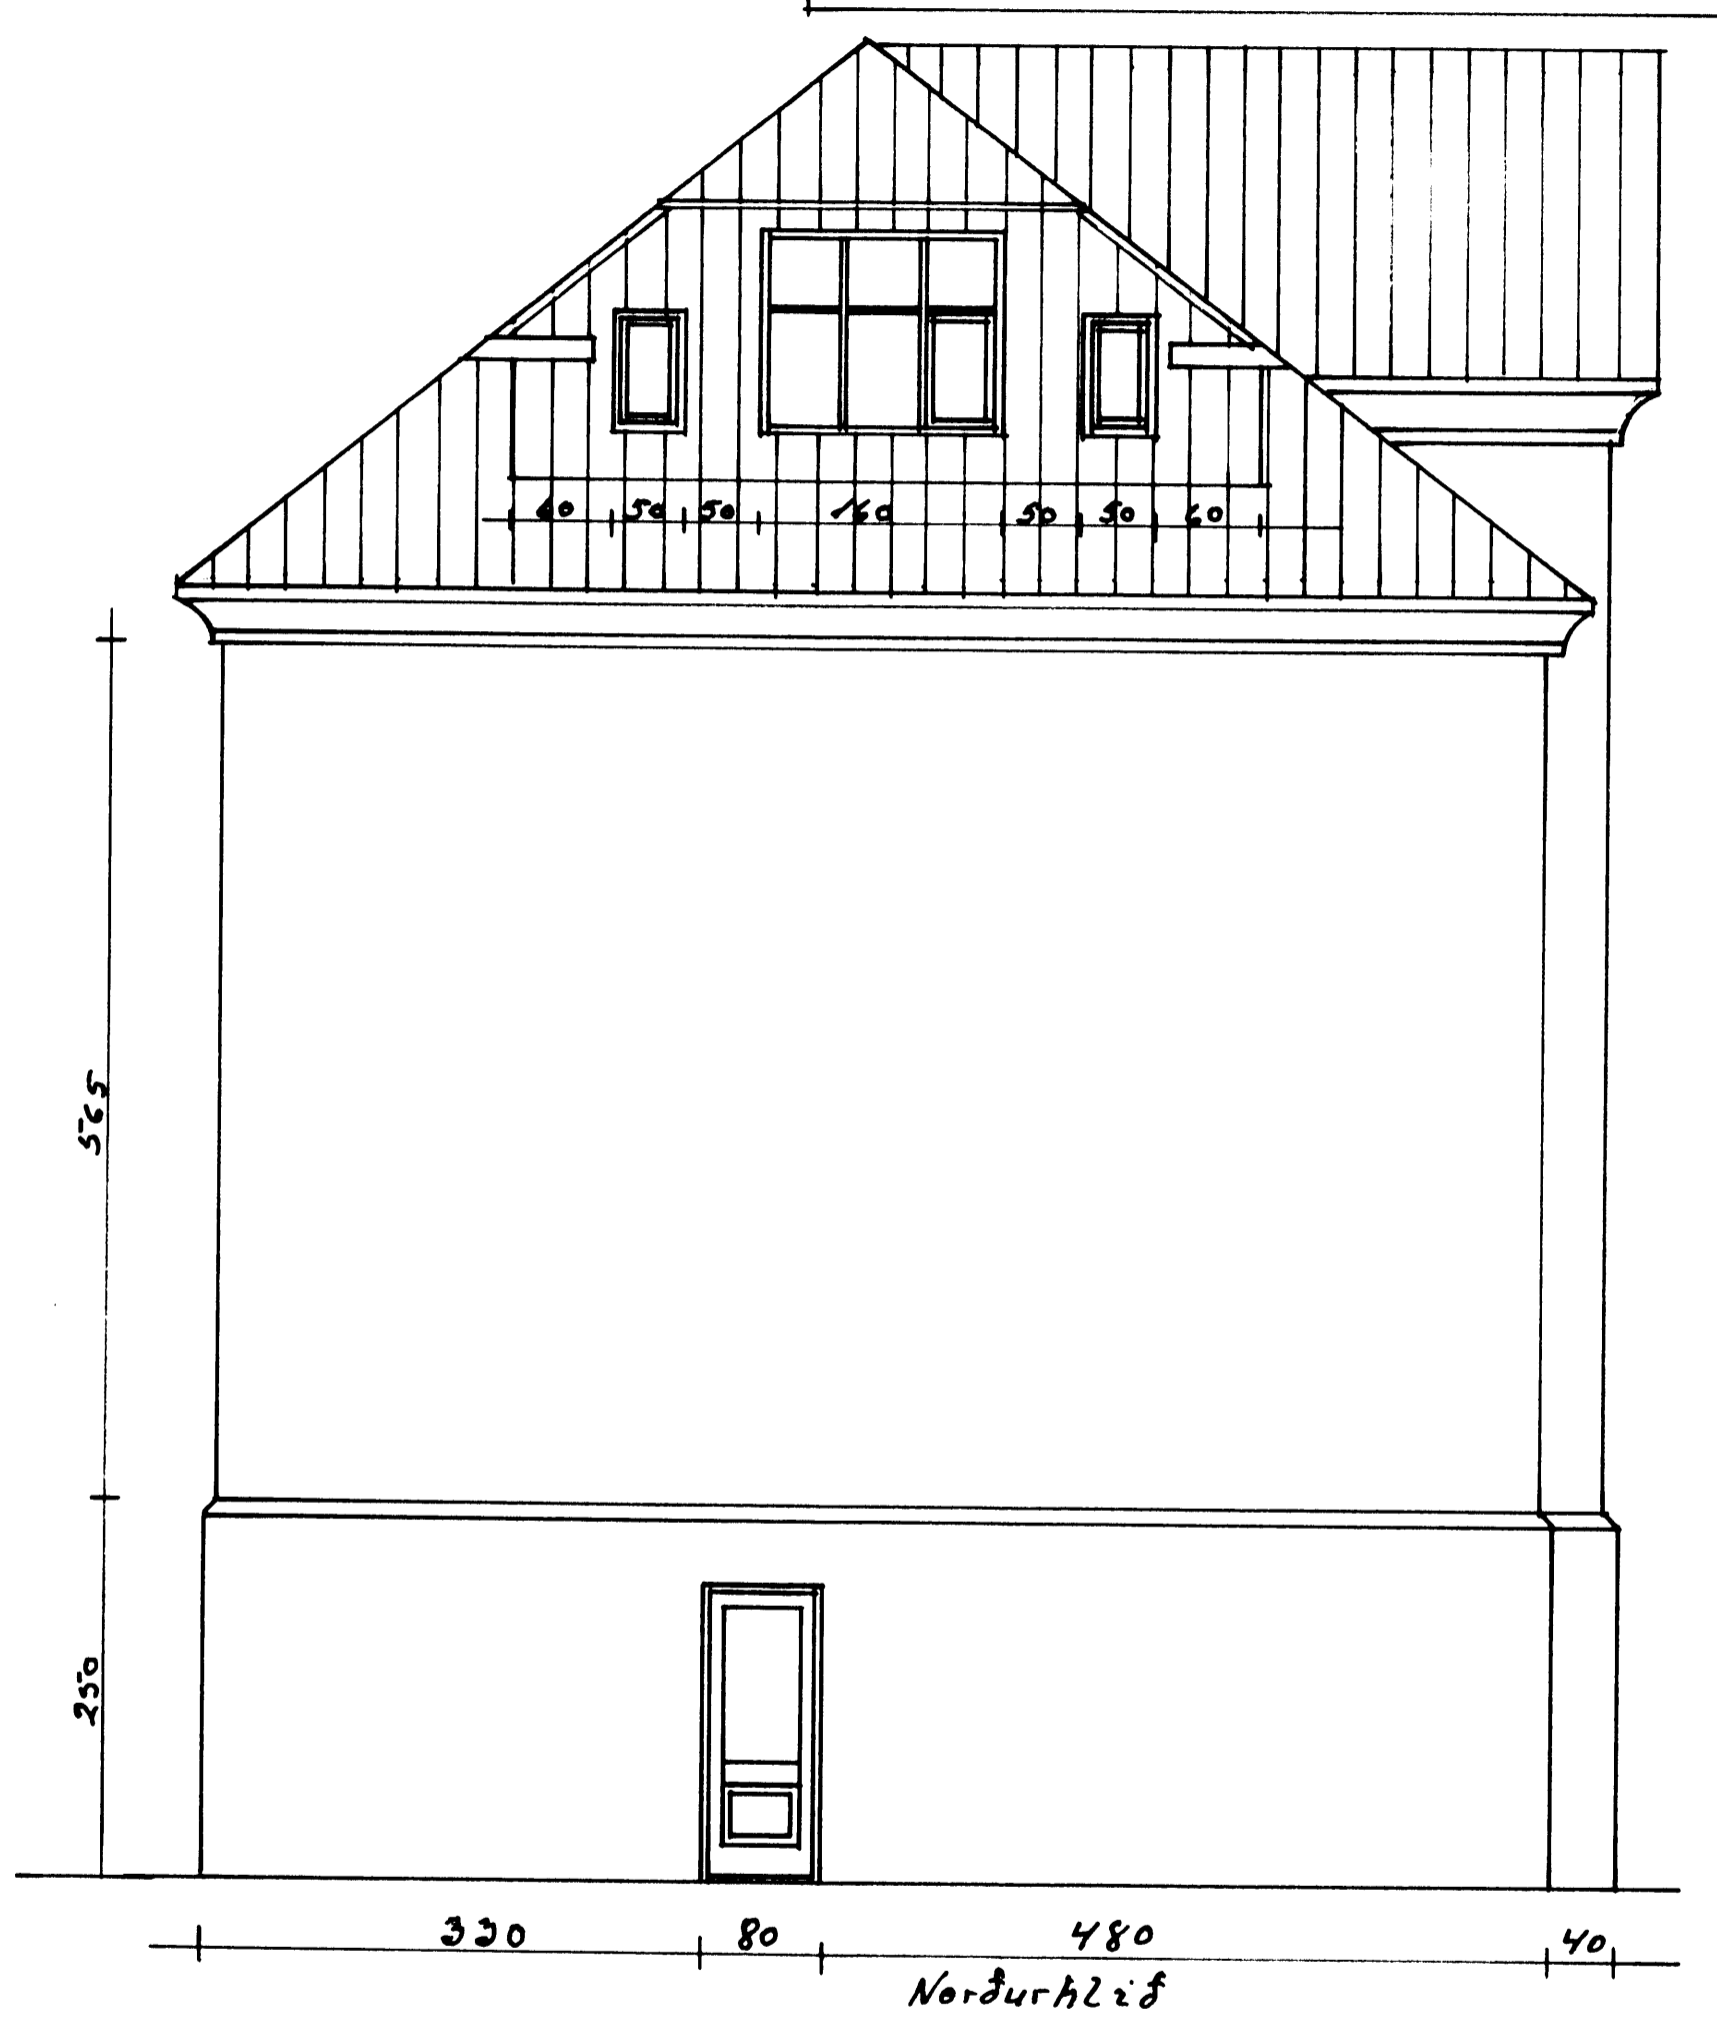

27 SEP. 1999

[Signature]
BYGGINGARFULLTRÚA VESTMANNAEYJUM

Opnanlegur velúrgluggi

Máltek 1:50	<i>Fífílgata 5.</i>
Ónefnd mál í cm.	<i>Breiting á gluggum. Líðit austur og norður</i>
Teiknad í jan. 1999	<i>hlíða. Nýr krístur á norðurbaki. Agnar Snuggóðsson</i>