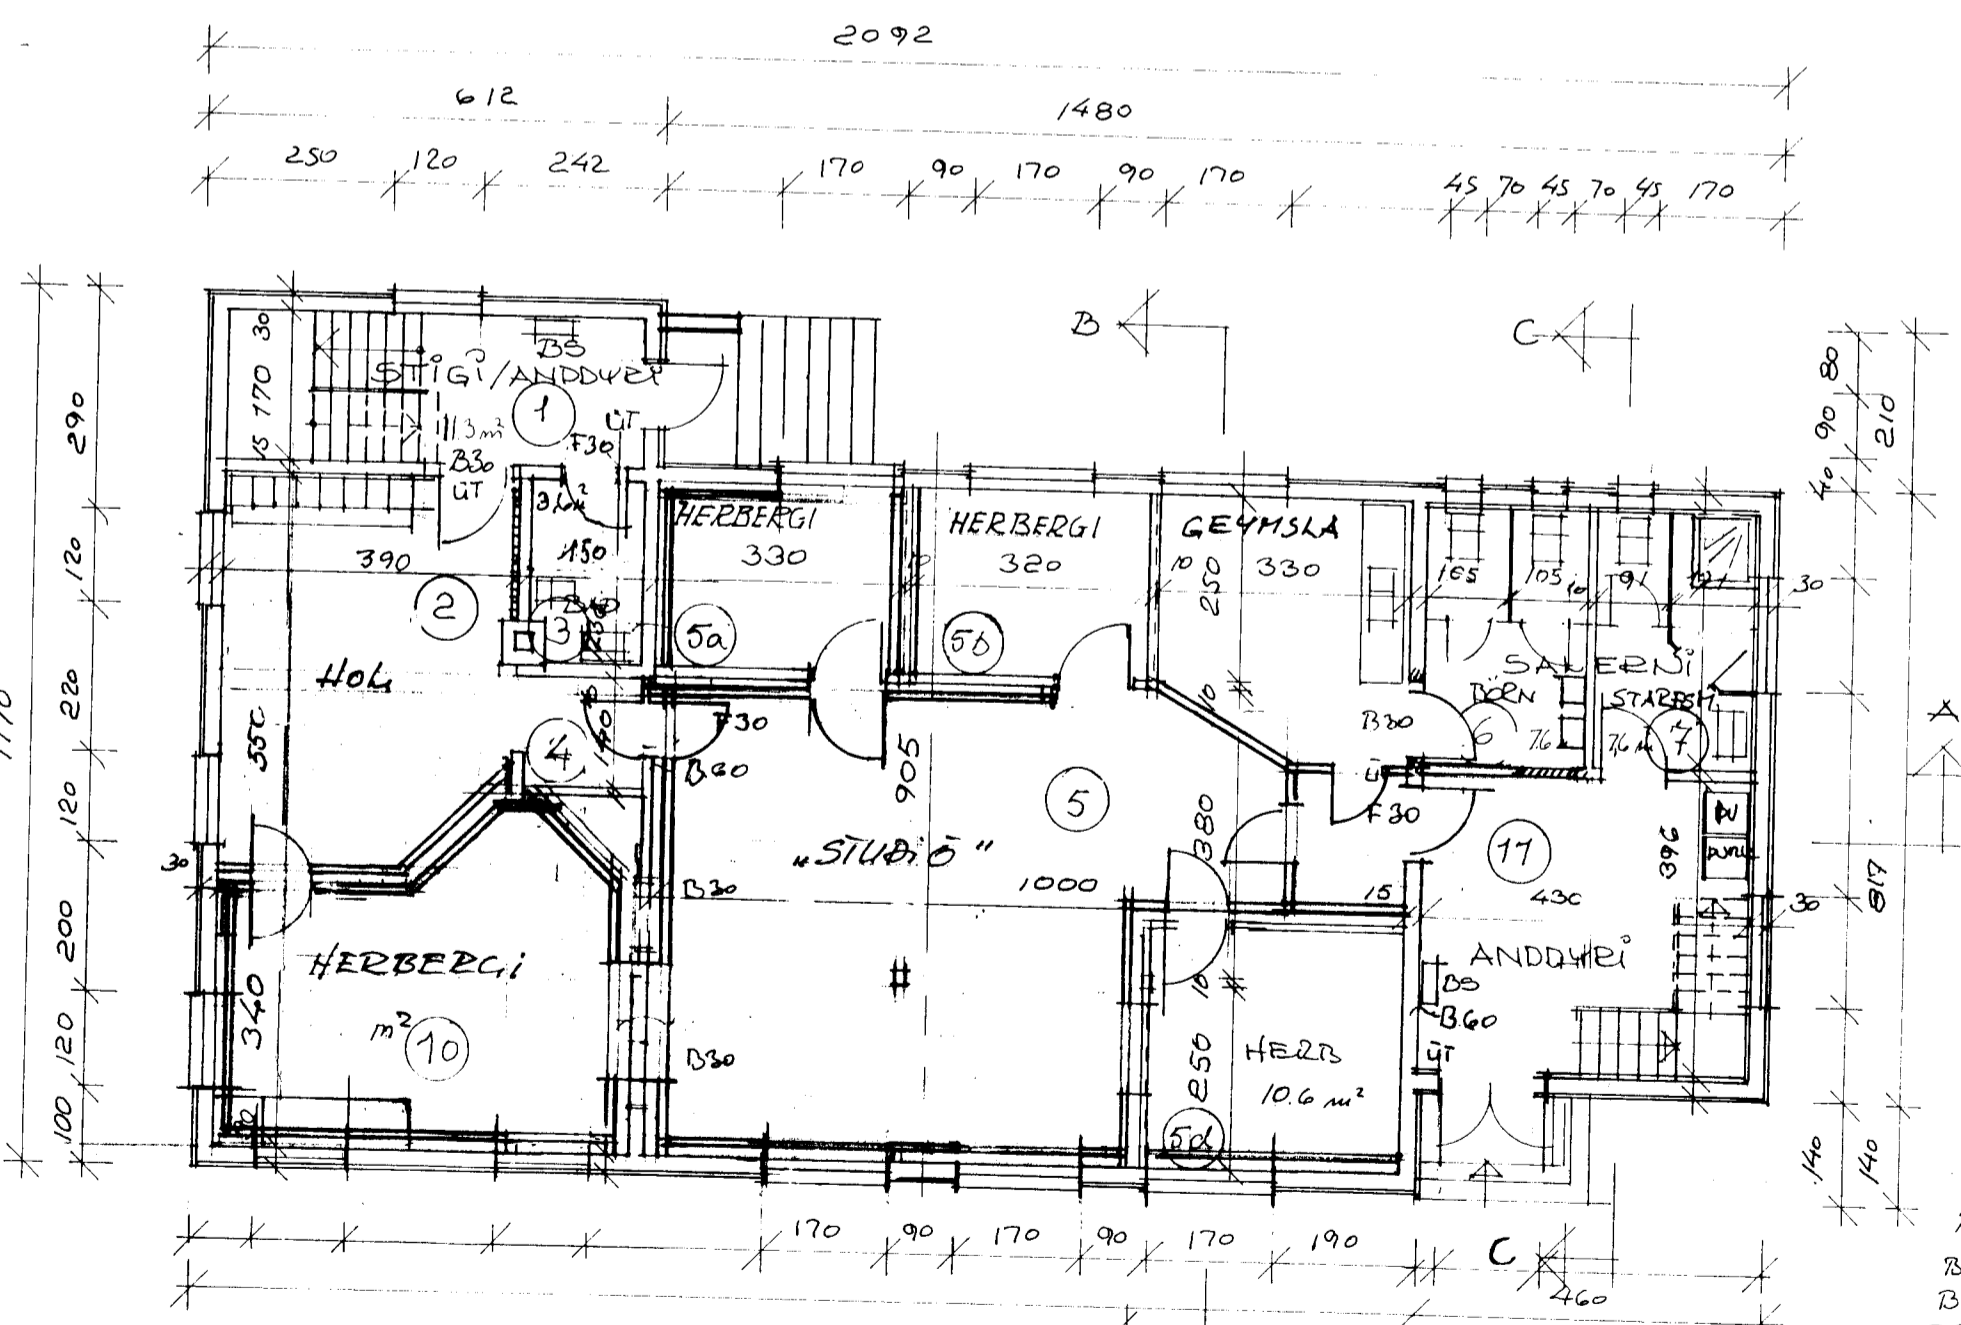

1.1.1995
 1.2.1995
 1.3.1995

GRUNNMYND 2 HÆÐ 1:100

LANGSNID A-A 1:100

VIÐDÖT EINANNA NED 100 MM ÞÉTTUL FEST
 UPÐ MED 2 MM JIR % 300 MM
 HLJÓÐVER INNRETTAD A 1. HÆÐ
 ALLIR VEGGIR KLÆDDIR MED GÍFSPLÖG
 OG EIDANGRANIR MED STRÍKULL

SKYBINGAR
 NYTT HILLIGÓLF, ÞITAR 2x8"-LIMTÆR 11,5x30 CM
 KLÆTT AÐ OFAN MED GÖLFBOÐUM, HERAKUSIK NED
 EINS OG ÖNNUR LOFT SEM TIL HEYRA P AFANGI
 VEGGIR ALLIR VEGGIR VERÐI KLÆDDIR MED GÍFS PLÖG
 SEIT VERÐUR BRUNNA VÍÐ VÖRUM NAR KERFI Í
 HÚSIÐ - SÖLFVIRKI - ÁSAMT VEYÐAR LYSINGU
 STAÐIÐ E:
 1. HÆÐ 183 m² NETTÓ 207 BRÖTTÓ
 2. HÆÐ 184 m² NETTÓ 207 BRÖTTÓ
 → ATH! AÐUR EN HERAKUSIK PLATUR VERÐA
 SEITAR UPPI LOFT SKAL ÞÉTT KLÆÐA LOFTIÐ MED GÍFS
 * Í BÖLUM OG STIGA HÚSUM 13 MM