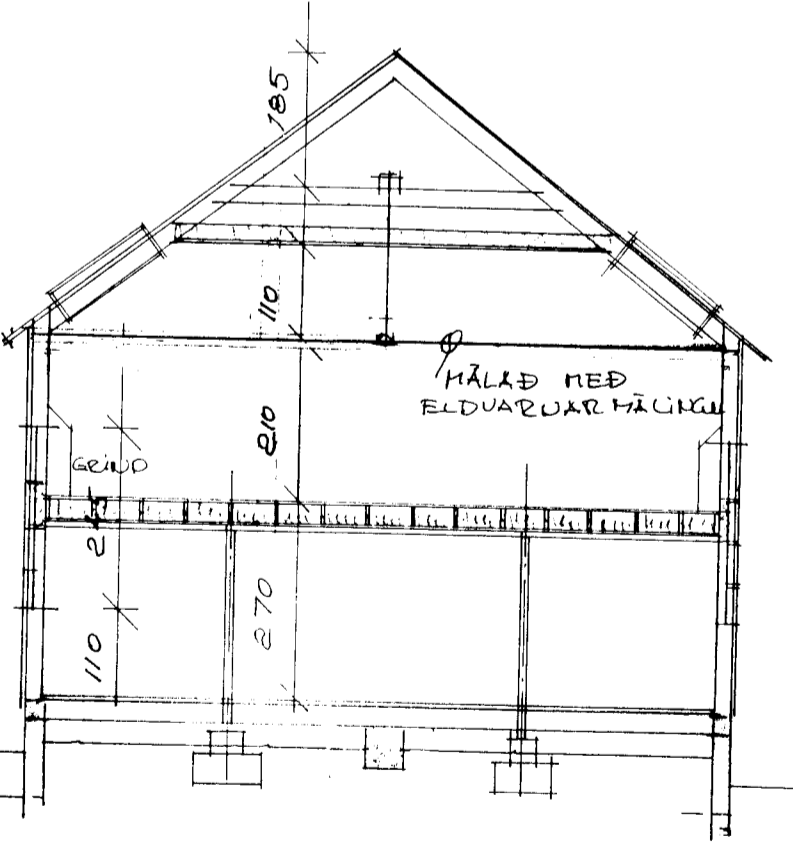

DVERSNID B-B 1:100