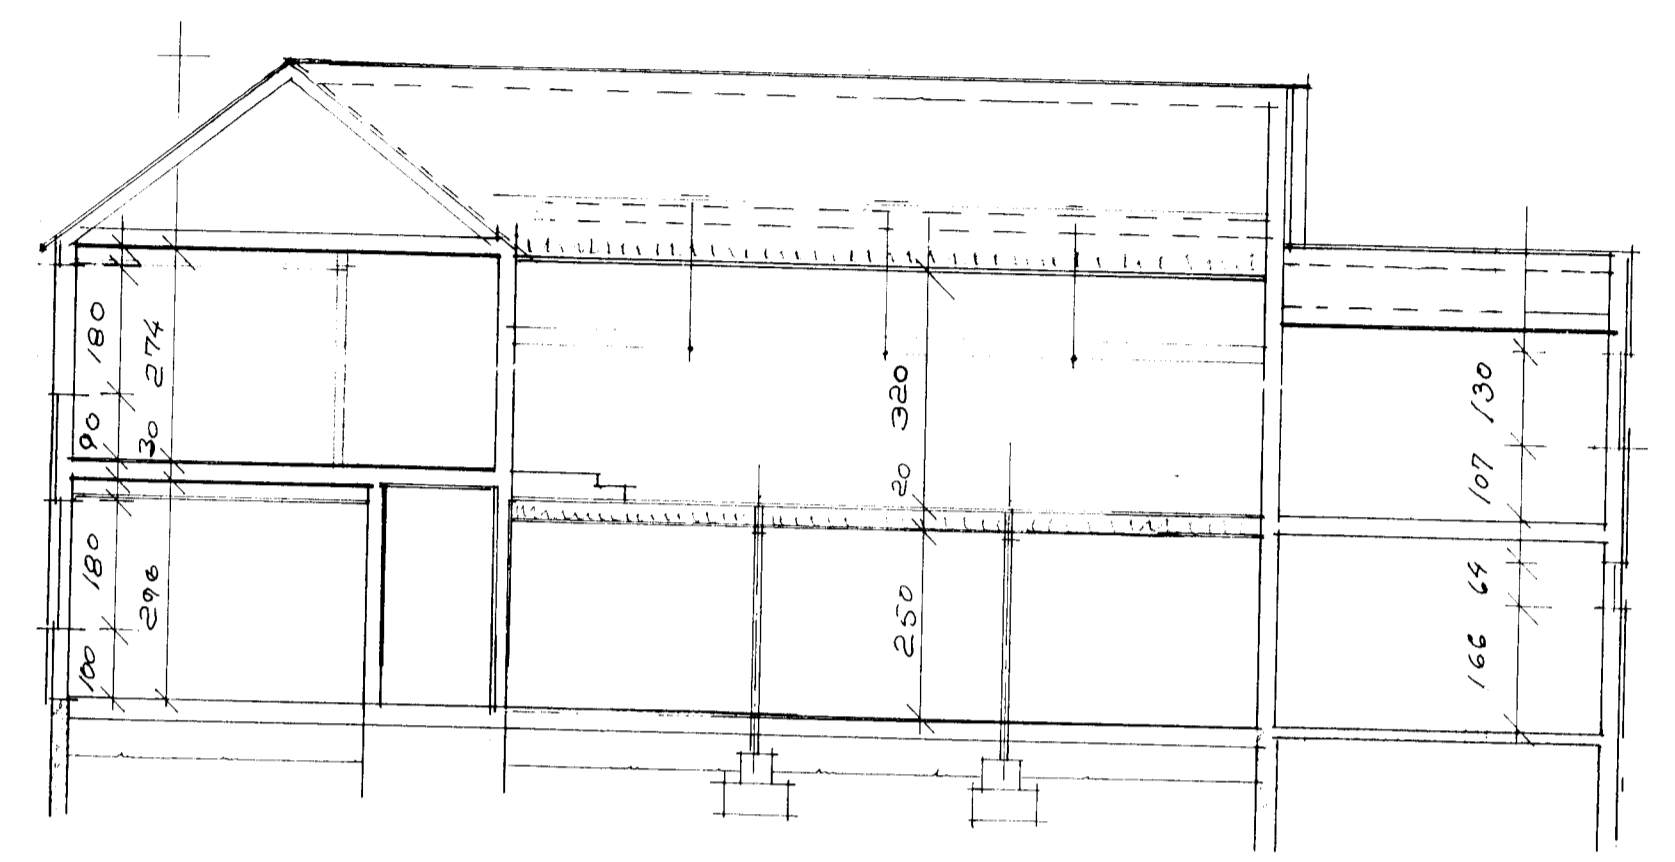

1.1.1995
 1.2.1995
 1.3.1995

GRUNNMYND 2 HÆÐ 1:100

LANGSNID A-A 1:100

VIÐDÖT EINANNA NED 100 MM ÞÉTTUL FEST
 UPÐ MED 2 MM JIR % 300 MM
 HLJÓÐVER INNRETTAD A 1. HÆÐ
 ALLIR VEGGIR KLÆDDIR MED GÍFSPLÖG
 OG EIDANGRANIR MED STRÍKULL

SKYBINGAR
 NYTT HILLIGÓLF, ÞITAR 2x8"-LIMTÆR 11,5x30 CM
 KLÆTT AÐ OFAN MED GÖLFBOÐUM, HERAKUSIK NED
 EINS OG ÖNNUR LOFT SEM TIL HEYRA P AFANGI
 VEGGIR ALLIR VEGGIR VERÐI KLÆDDIR MED GÍFS PLÖG
 SEIT VERÐUR BRUNNA VÍÐ VÖRUM NAR KERFI Í
 HÚSIÐ - SÖLFVIRKI - ÁSAMT VEYÐAR LYSINGU
 STAÐIÐ E:
 1. HÆÐ 183 m² NETTÓ 207 BRÖTTÓ
 2. HÆÐ 184 m² NETTÓ 207 BRÖTTÓ
 → ATH! AÐUR EN HERAKUSIK PLATUR VERÐA
 SEITAR UPPI LOFT SKAL ÞÉTT KLÆÐA LOFTIÐ MED GÍFS
 * Í BÖLUM OG STIGA HÚSUM 13 MM