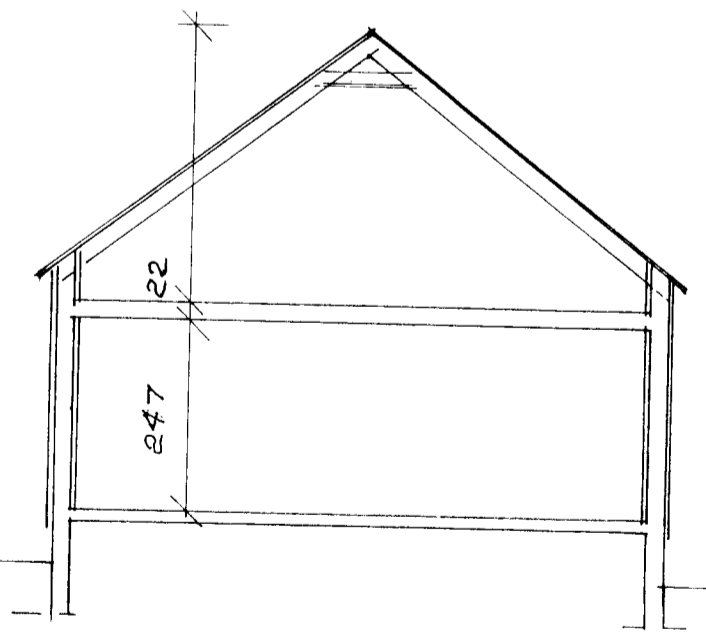

DVERSNID C-C 1:100

BREYTING E
BREYTING D
BREYTING C
BREYTING B
BREYTING A -
HLJÓÐVER INNRETTAD A 1. HÆÐ
HERBERGI Í SAL DEILD I OG ELDHAUS Í VESTURENDA 1. HÆÐ
HERBERGI INNRETTAD Í SAL DEILD I
INNANGUR Í SAL 1. HÆÐ FARBUR TIL EINNIG INNANGUR A SALERNI
VIÐDÖT - KLÆDDINGAR OG EIDANGRÖN ORL. SAMKV. KRÖFU BEYÐAHÁLAGS. 27/3 '95

GRUNNMYND 1. HÆÐ 1:100 breyting A NOV '94	breyting C Júní 1995	verkefni FAXASTÍGUR 6 VESTMANNAEYJUM	PÁLL ZÓPHÓNÍASSON TEIKNISTOFA	verk nr. 9413	dags. APRÍL '94
breyting B Júní 1995	breyting D mars 2002	verkefni GRUNNMYNDIR OG SNID, LEIÐSKÖLI P AFANGI	RÁÐGJAF AVERKFRÉÐIÞJÓNUSTA F.R.V. KIRKJUVEGI 23 900 VESTMANNAEYJUM. SÍMI 98-12711, 12239 TELEFAX 98-13076		breyting E
matlkv. 1:100	telkn. pz			tekn. nr. 4