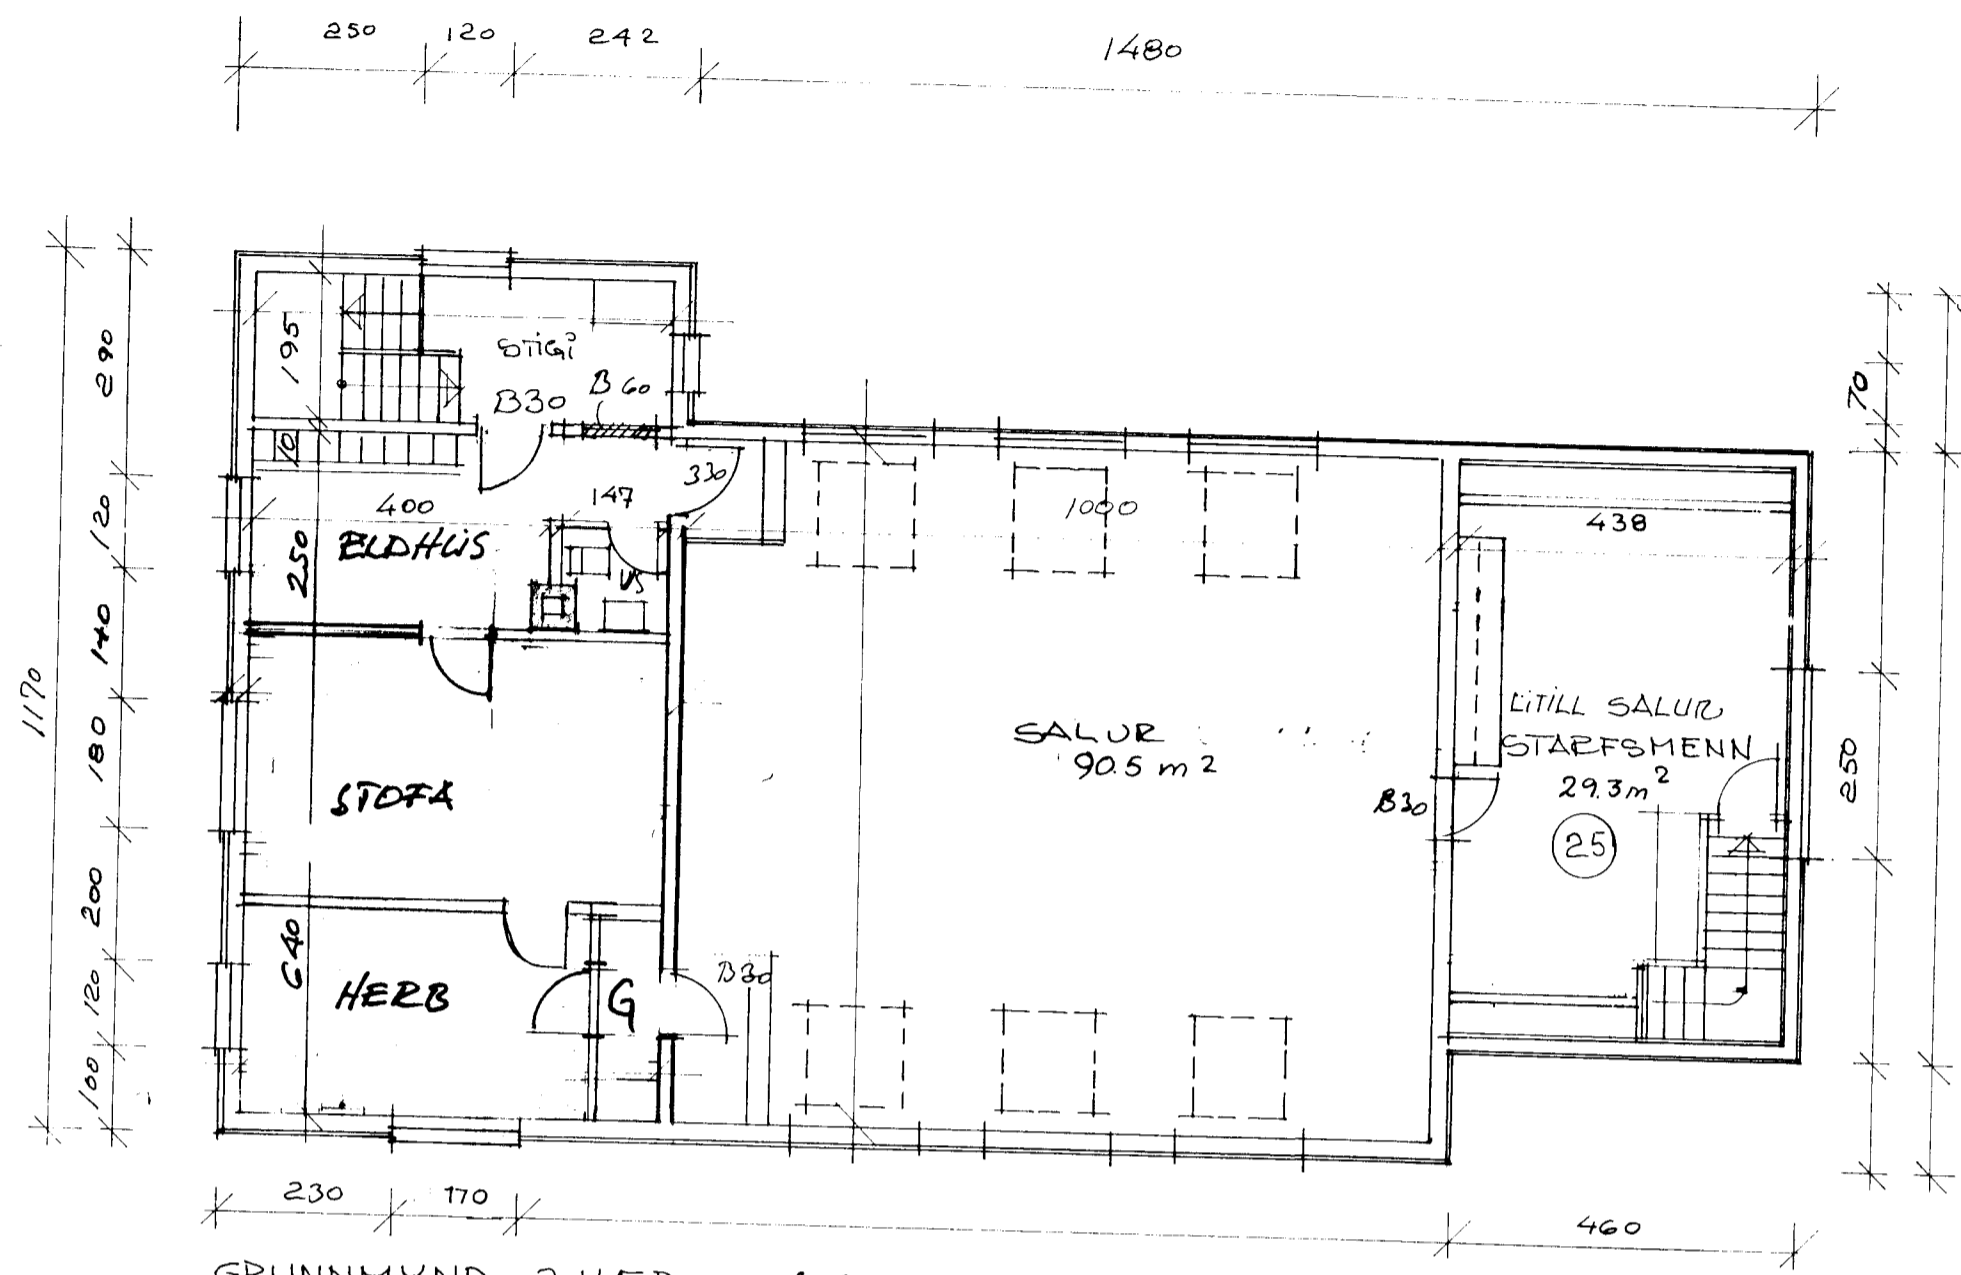

1.1.1995
 1.2.1995
 1.3.1995

GRUNNMYND 2 HÆÐ 1:100

LANGSNID A-A 1:100

VIÐDÖT EINANNA NED 100 MM ÞÉTTUL FEST
 UPÐ MED 2 MM JIR % 300 MM
 HLJÓÐVER INNRETTAD A 1. HÆÐ
 ALLIR VEGGIR KLÆDDIR MED GÍFSPLÖG
 OG EIDANGRANIR MED STRÍKULL

SKYBINGAR
 NYTT HILLIGÓLF, ÞITAR 2x8"-LIMTÆR 11,5x30 CM
 KLÆTT AÐ OFAN MED GÖLFBOÐUM, HERAKUSIK NED
 EINS OG ÖNNUR LOFT SEM TIL HEYRA P AFANGI
 VEGGIR ALLIR VEGGIR VERÐI KLÆDDIR MED GÍFS PLÖG
 SEIT VERÐUR BRUNNA VÍÐ VÖRUM NAR KERFI Í
 HÚSIÐ - SÖLFVIRKI - ÁSAMT VEYÐAR LYSINGU
 STAÐIÐ E:
 1. HÆÐ 183 m² NETTÓ 207 BRÖTTÓ
 2. HÆÐ 184 m² NETTÓ 207 BRÖTTÓ
 → ATH! AÐUR EN HERAKUSIK PLATUR VERÐA
 SEITAR UPPI LOFT SKAL ÞÉTT KLÆÐA LOFTIÐ MED GÍFS
 * Í BÖLUM OG STIGA HÚSUM 13 MM