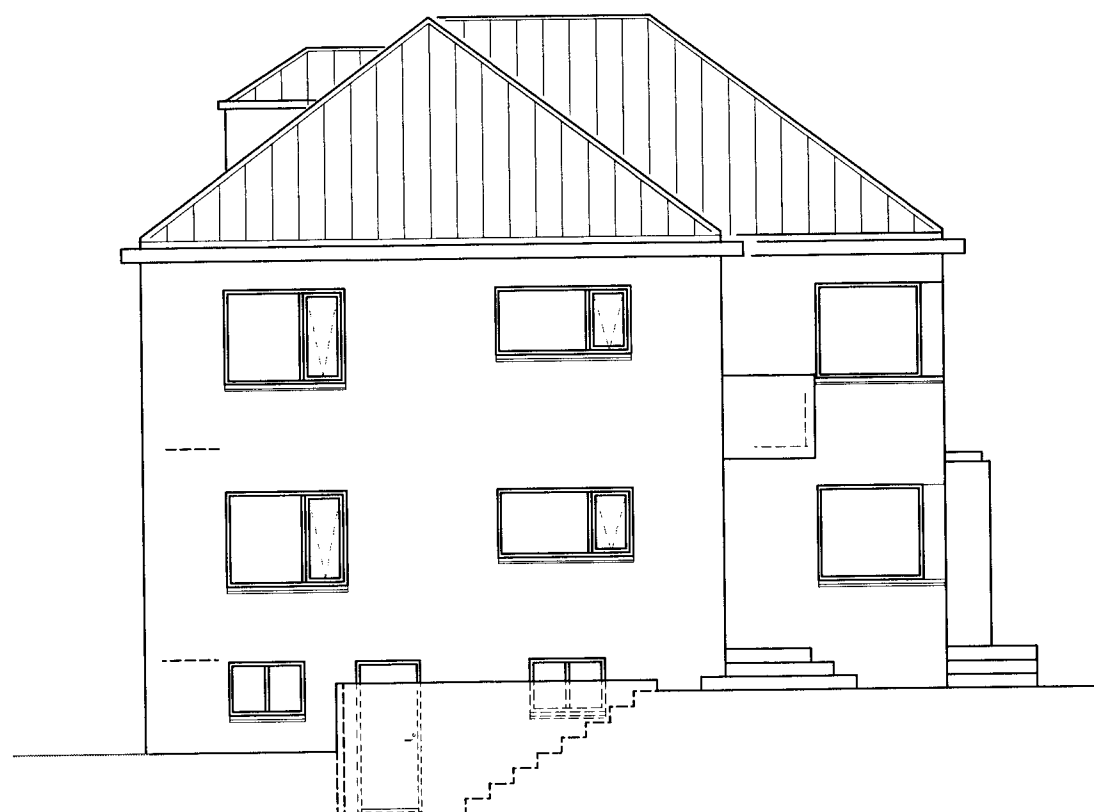

86367

Sigurður Lárusson

ÚTLIT NORÐUR

ÚTLIT SUÐUR  
Nýr gluggi og hurð út í garð

ÚTLIT AUSTUR

ÚTLIT VESTUR

SNID A - A

ÚTGÁFA	I TEIKNAD	I YFIRFARID	I DAGS
BREYTINGAR			