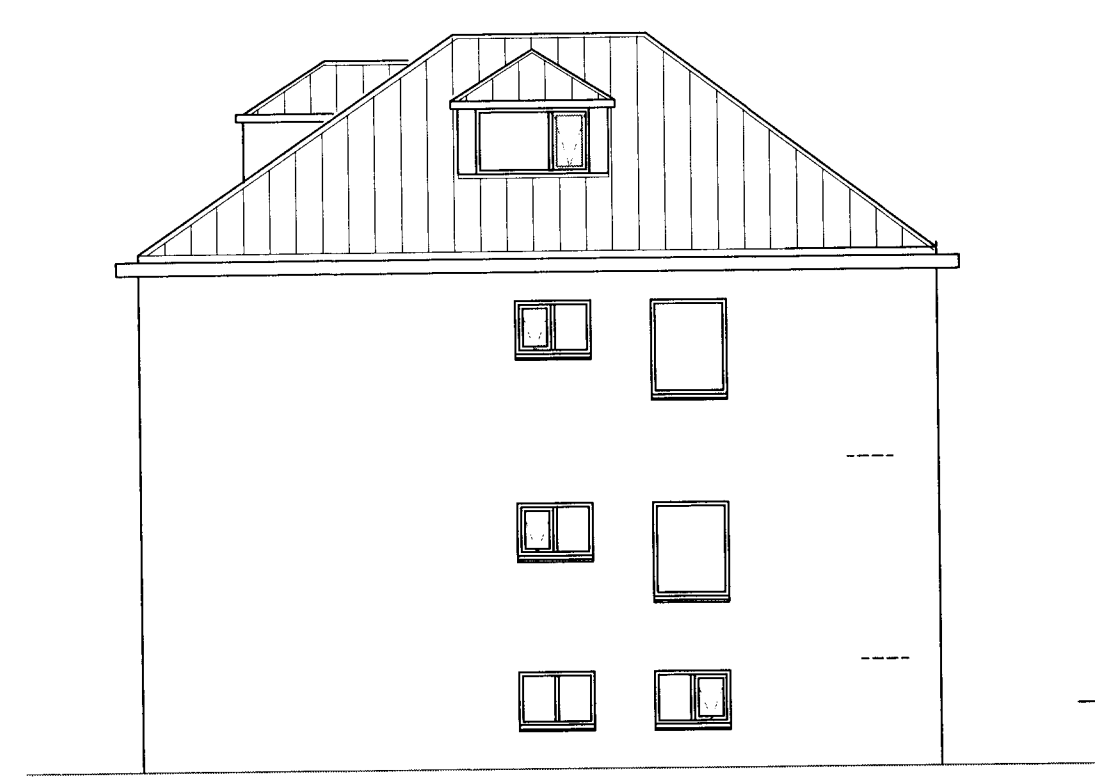

86367

Sigurður Lárusson

ÚTLIT NORÐUR

ÚTLIT SUÐUR  
Nýr gluggi og hurð út í garð

ÚTLIT AUSTUR

ÚTLIT VESTUR

SNID A - A

ÚTGÁFA	I TEIKNAD	I YFIRFARID	I DAGS
BREYTINGAR			