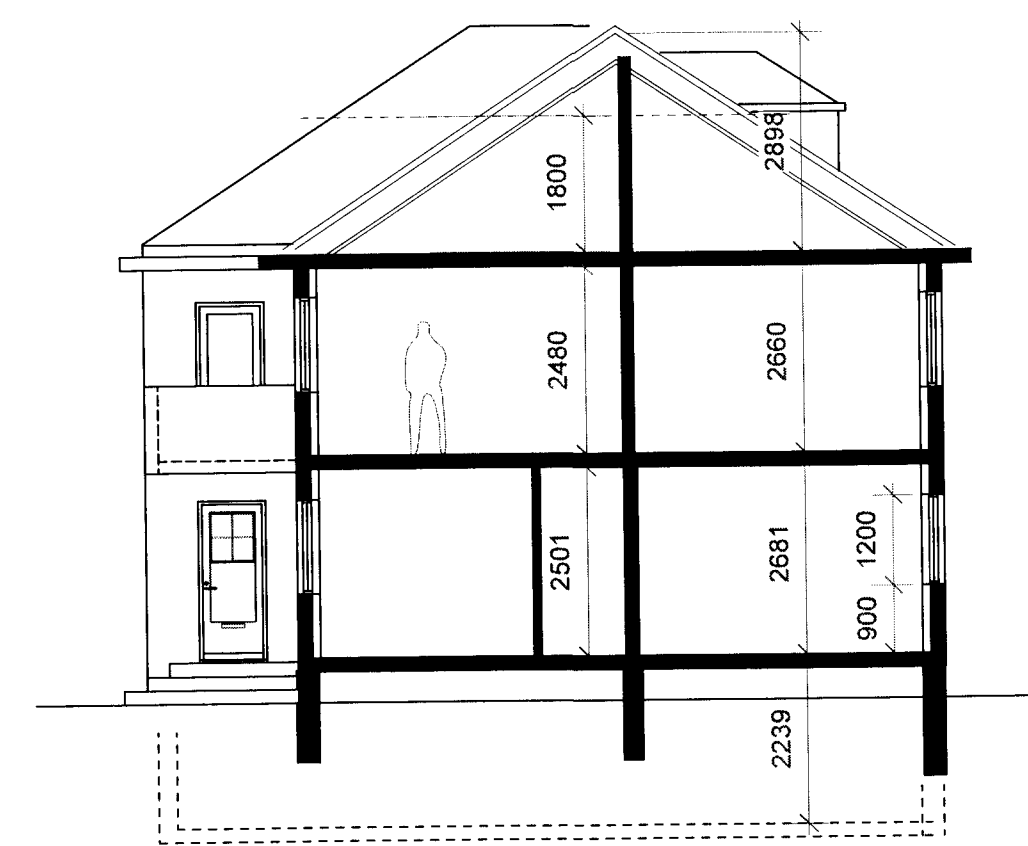

86367

Sigurður Lárusson

ÚTLIT NORÐUR

ÚTLIT SUÐUR  
Nýr gluggi og hurð út í garð

ÚTLIT AUSTUR

ÚTLIT VESTUR

SNID A - A

ÚTGÁFA	I TEIKNAD	I YFIRFARID	I DAGS
BREYTINGAR			