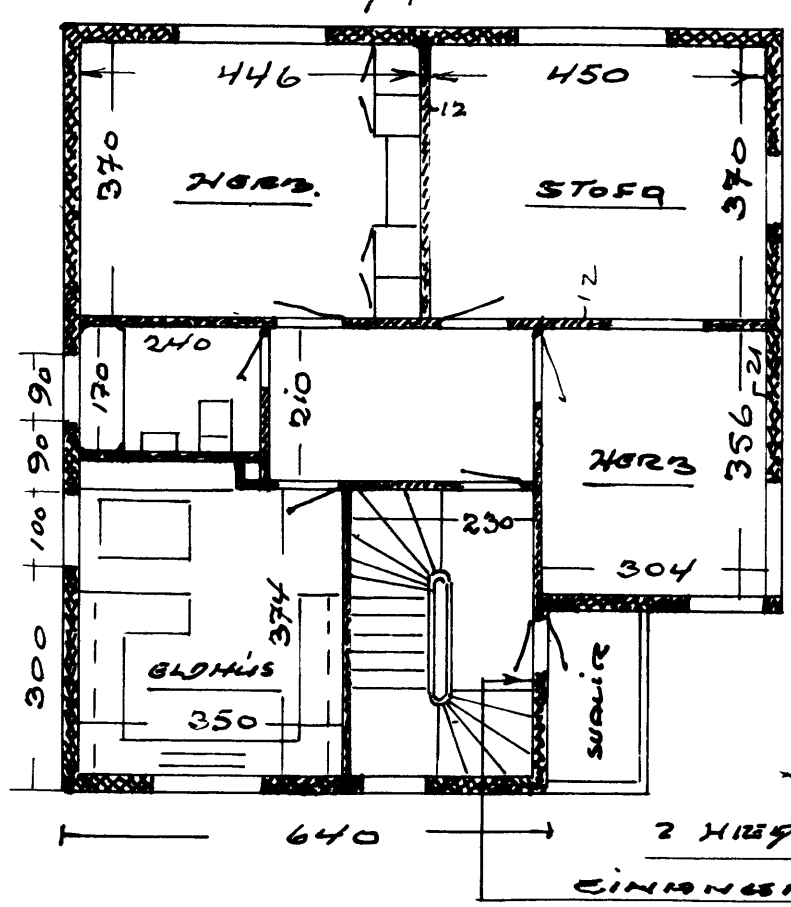

A.H. 1959

EINNINGSRÚN