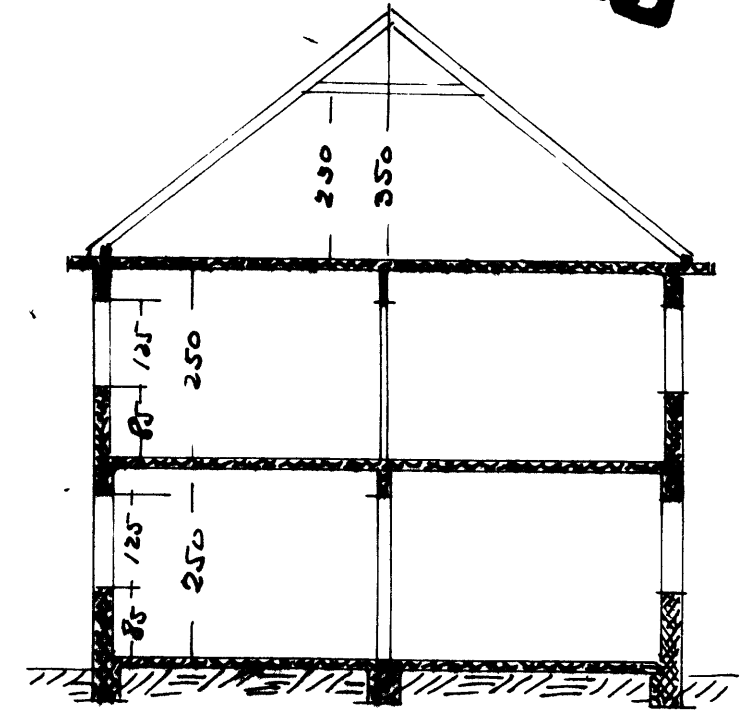

Faxastigur 47

2317

Teknið líd

Hús Gísla M. Sigmannar
 Þórleifins Magnússonar

M 1:100

SAMBURKT	28/5 - '56
TRÆSMIÐUR	Ginnar Samundson
MÜRARI	Þorleif Magnússon

Faxastigur 47

Líd 660 m³

SKURÐUR

AUSTUR

SUDUR

NORDUR

VESTUR

102
 95
 510
 118
 9140

102
 95
 510
 118
 9140

92 m²