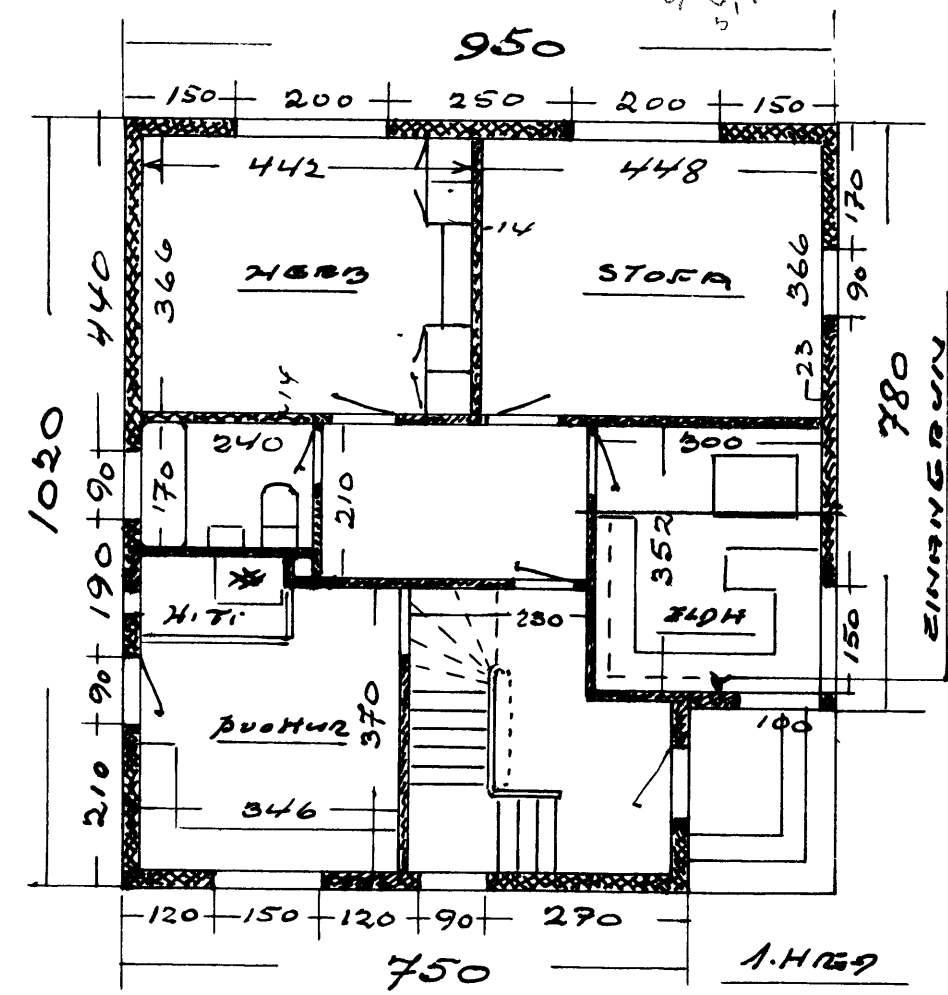

Faxastigur 47

2317

Teknið líd

Hús Gísla M. Sigmannar
Þórleifins Magnússonar

M 1:100

SAMBURKT	28/5 - '56
TRÆSMIÐUR	Ginnar Samundson
MÜRARI	Þorleif Magnússon

Faxastigur 47

Líd 660 m³

102
95
510
118
9140

102
95
510
118
9140

92 m²

A.H. 1959

Þ. i. m. 1955
[Signature]