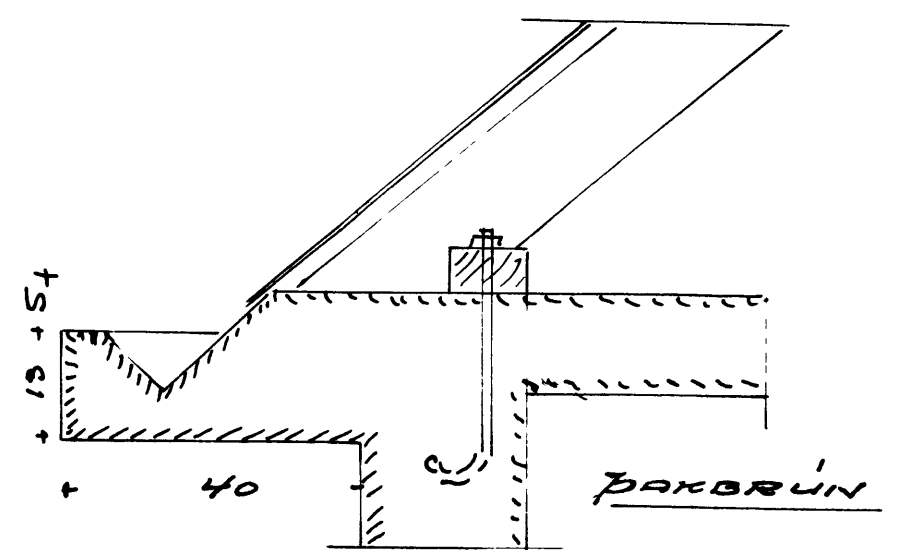

Faxastigur 47

2317

Teknið líd

Hús Gísla M. Sigmannar
 Þórleifins Magnússonar

M 1:100

SAMBURKT	28/5 - '56
TRÆSMIÐUR	Ginnar Samundson
MÜRARI	Þorleif Magnússon

Faxastigur 47

Líd 660 m³

SKURÐUR

AUSTUR

SUDUR

NORDUR

VESTUR

102
 95
 510
 118
 9140

102
 95
 510
 118
 9140

92 m²