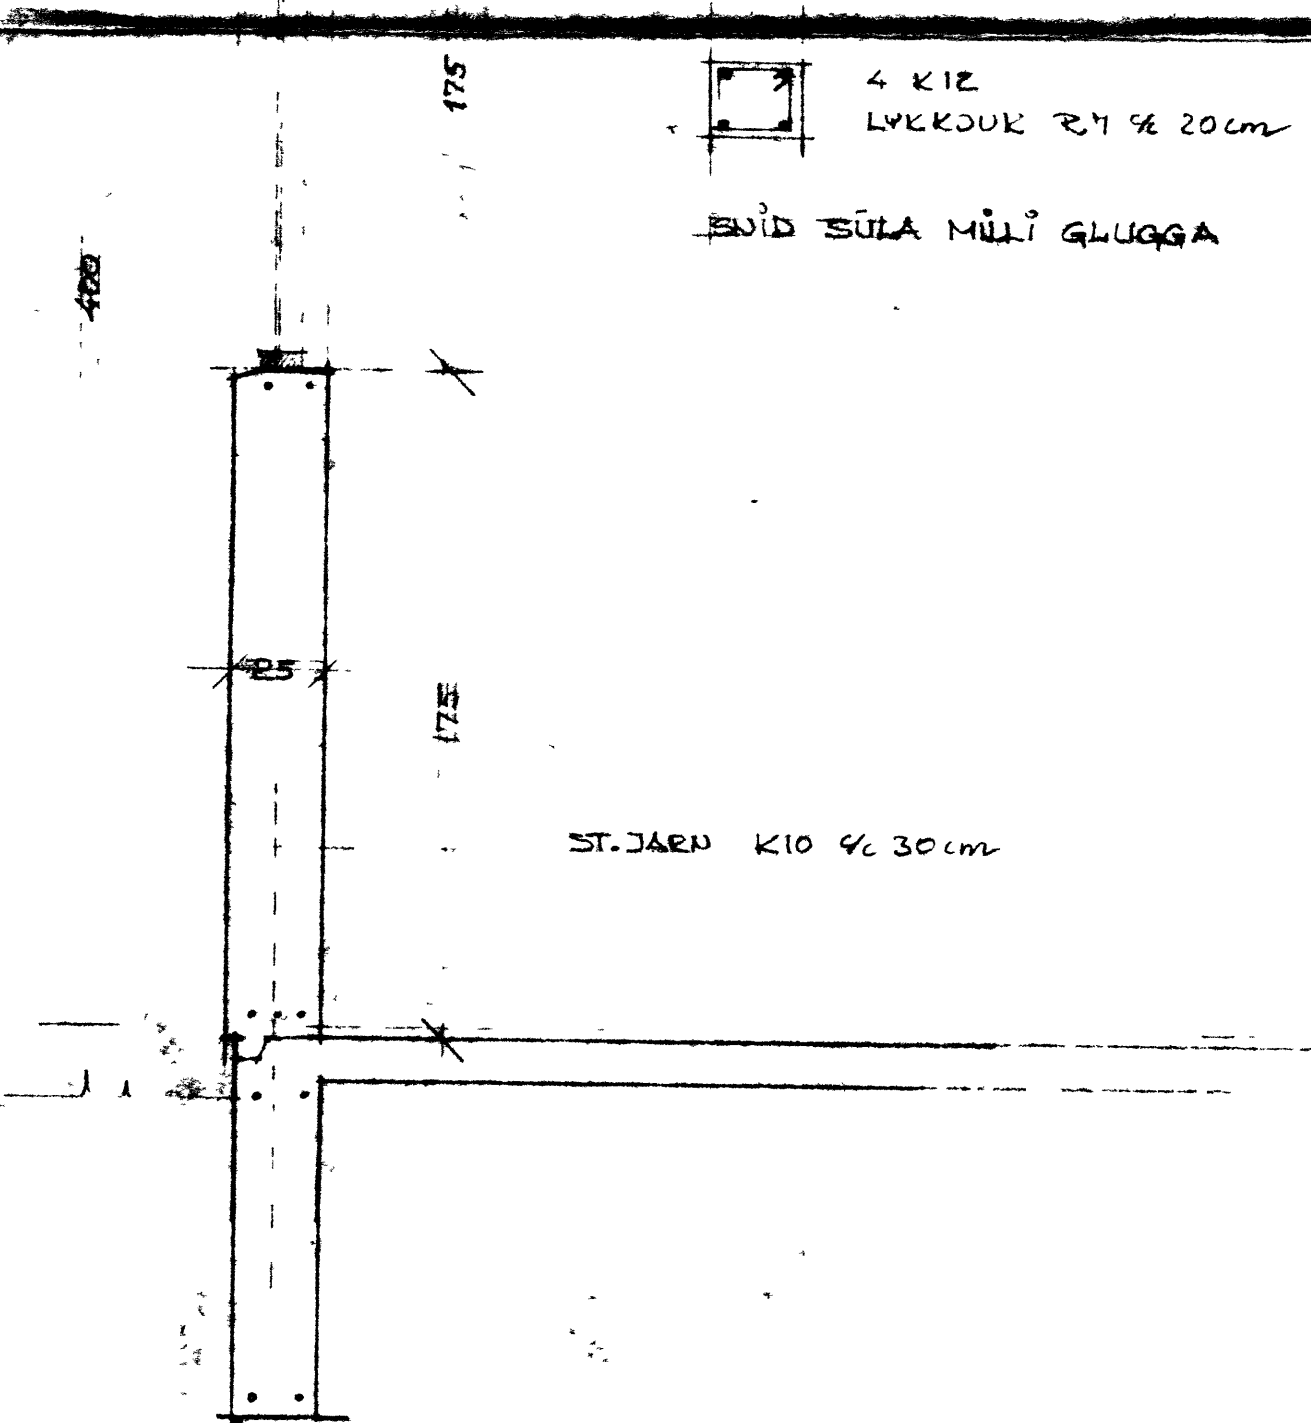

BÄRUDJARN - PADDI
1.6" KLÆDNING
KRAFTSPEREUR 95 cm

ÞITI YFIR GLUGGUM
4x4 K 10 LYKKJUR R7 9 20 cm
SPEREUR FESTIST MED Ø10 LYKKJUM

KRAFTSPEREUR
SÁHSETNING: 12 mm KRÖSSUDUR
1-26 STK 2 1/2" NAGLAR
STÖÐUR 2x12 STK