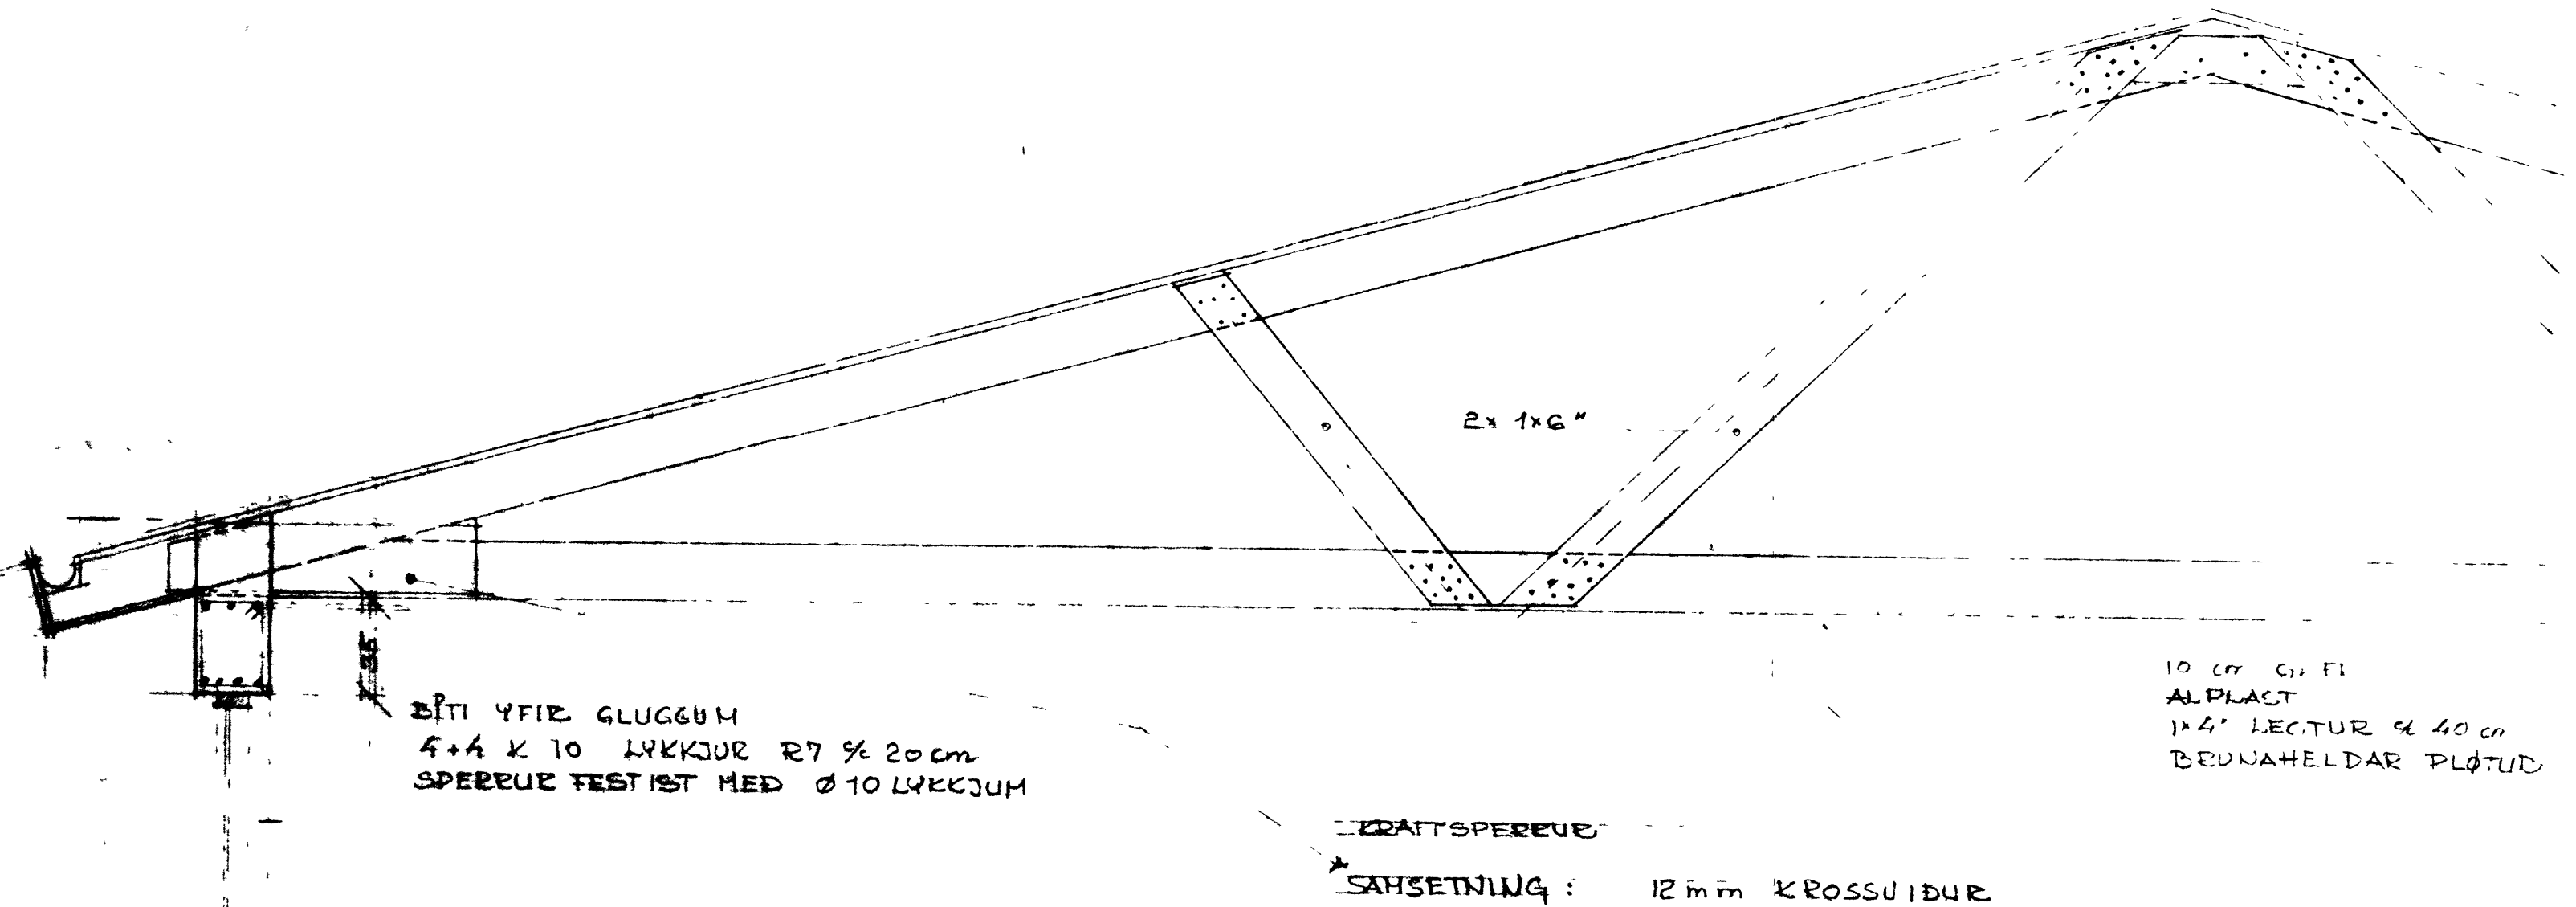

BÄRUDJARN - PADDI
1.6" KLÆDNING
KRAFTSPEREUR 95 cm

ÞITI YFIR GLUGGUM
4x4 K 10 LYKKJUR R7 9 20 cm
SPEREUR FESTIST MED Ø10 LYKKJUM

KRAFTSPEREUR
SÁHSETNING: 12 mm KRÖSSUDUR
1-26 STK 2 1/2" NAGLAR
STÖÐUR 2x12 STK

SKYRISGRAD
STEYDA 6200
JARN KS 40 MERKT K
LYKKJUR 6T 37 MERKT B
KRINGUM ÖRU MÜRÖP KOM MÍNST 2K10
SPERRENDAR SEM LYGGJA AÐ STEYDU SEU FOVARÐIR

VERNDADUR VINNUSTAÐUR VESTMANNSEYJUM
FELT 1988 TEIKNING N: 10
FAL ZOFHONIASSON TAK