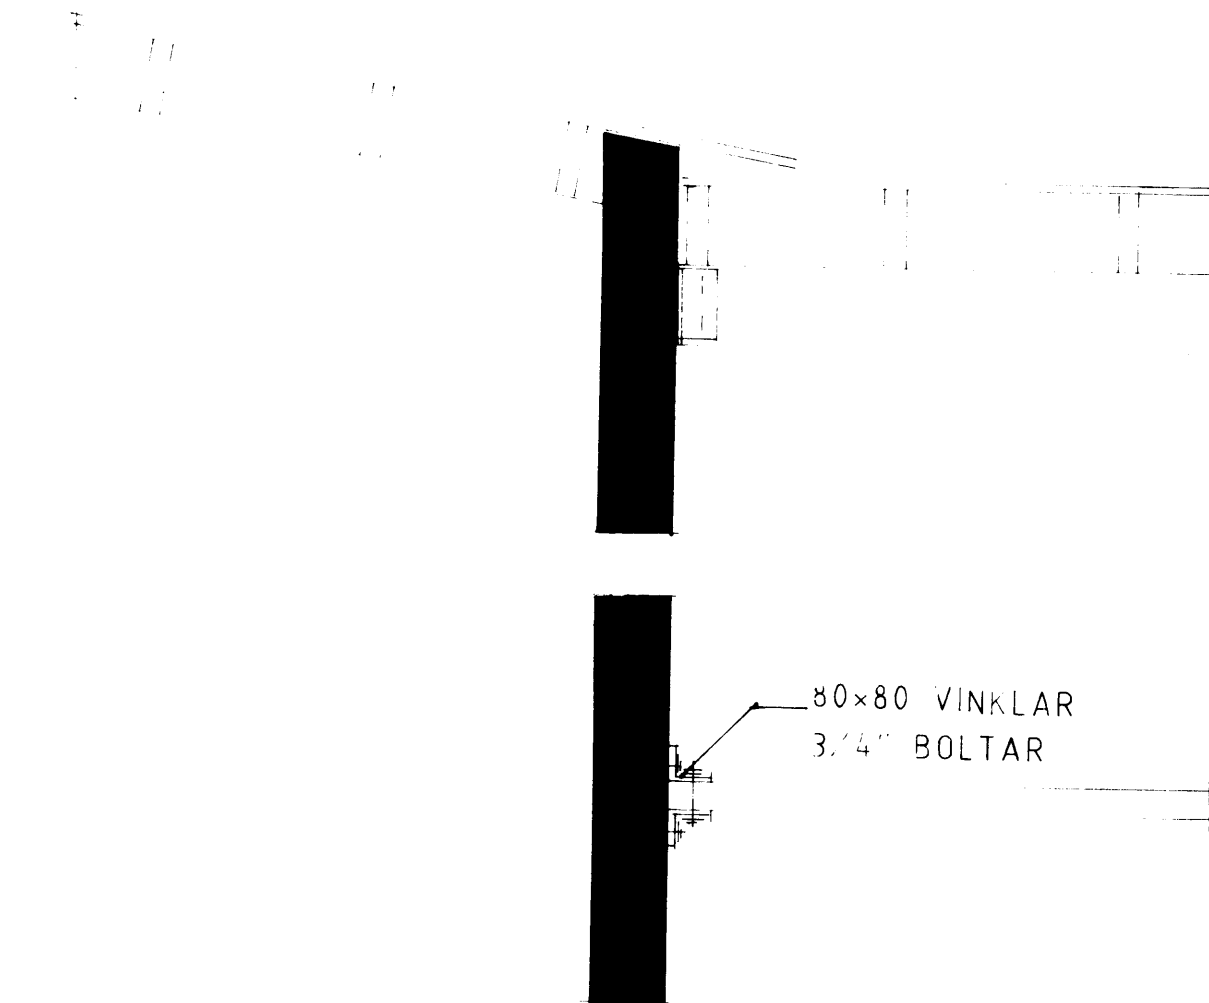

SNID VIÐ INNGANG A-A 1:20

SNID VIÐ BÍLSKÚR B-B

SNID VIÐ RANNSÖKN C-C

SNID D-D 1:20

SNID E-E

SNID F-F 1:20

GRUNNMYND

breyting A	breyting C	verkheiti FAXASTÍGUR 42 VESTMANNAEYJUM	PÁLL ZÓPHÓNÍASSON TEIKNISTOFA	verk nr. 9037	dags. DES. 1990
breyting B	breyting D	verkefni VIÐBYGGING, LÖGREGLUSTÖÐ	RÁÐGJAFAVEKFRÆÐIÞJÓNUSTA F.R.V.		