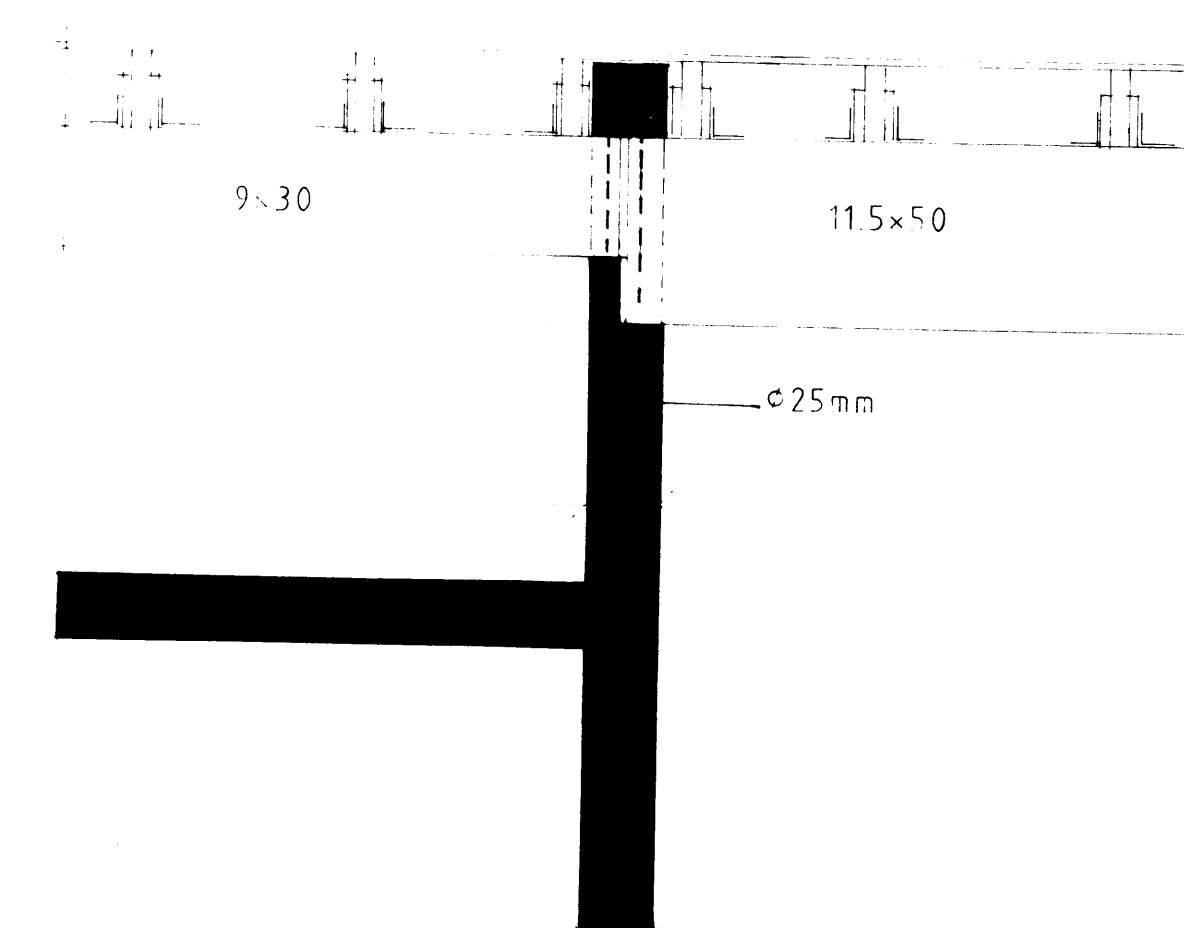

SNID VIÐ INNGANG A-A 1:20

SNID VIÐ BÍLSKÚR B-B

SNID VIÐ RANNSÖKN C-C

SNID D-D 1:20

SNID E-E

SNID F-F 1:20

GRUNNMYND

breyting A	breyting C	verkheiti FAXASTÍGUR 42 VESTMANNAEYJUM	PÁLL ZÓPHÓNÍASSON TEIKNISTOFA	verk nr. 9037	dags. DES. 1990
breyting B	breyting D	verkefni VIÐBYGGING, LÖGREGLUSTÖÐ	RÁÐGJAFAVEKFRÆÐIÞJÓNUSTA F.R.V.		