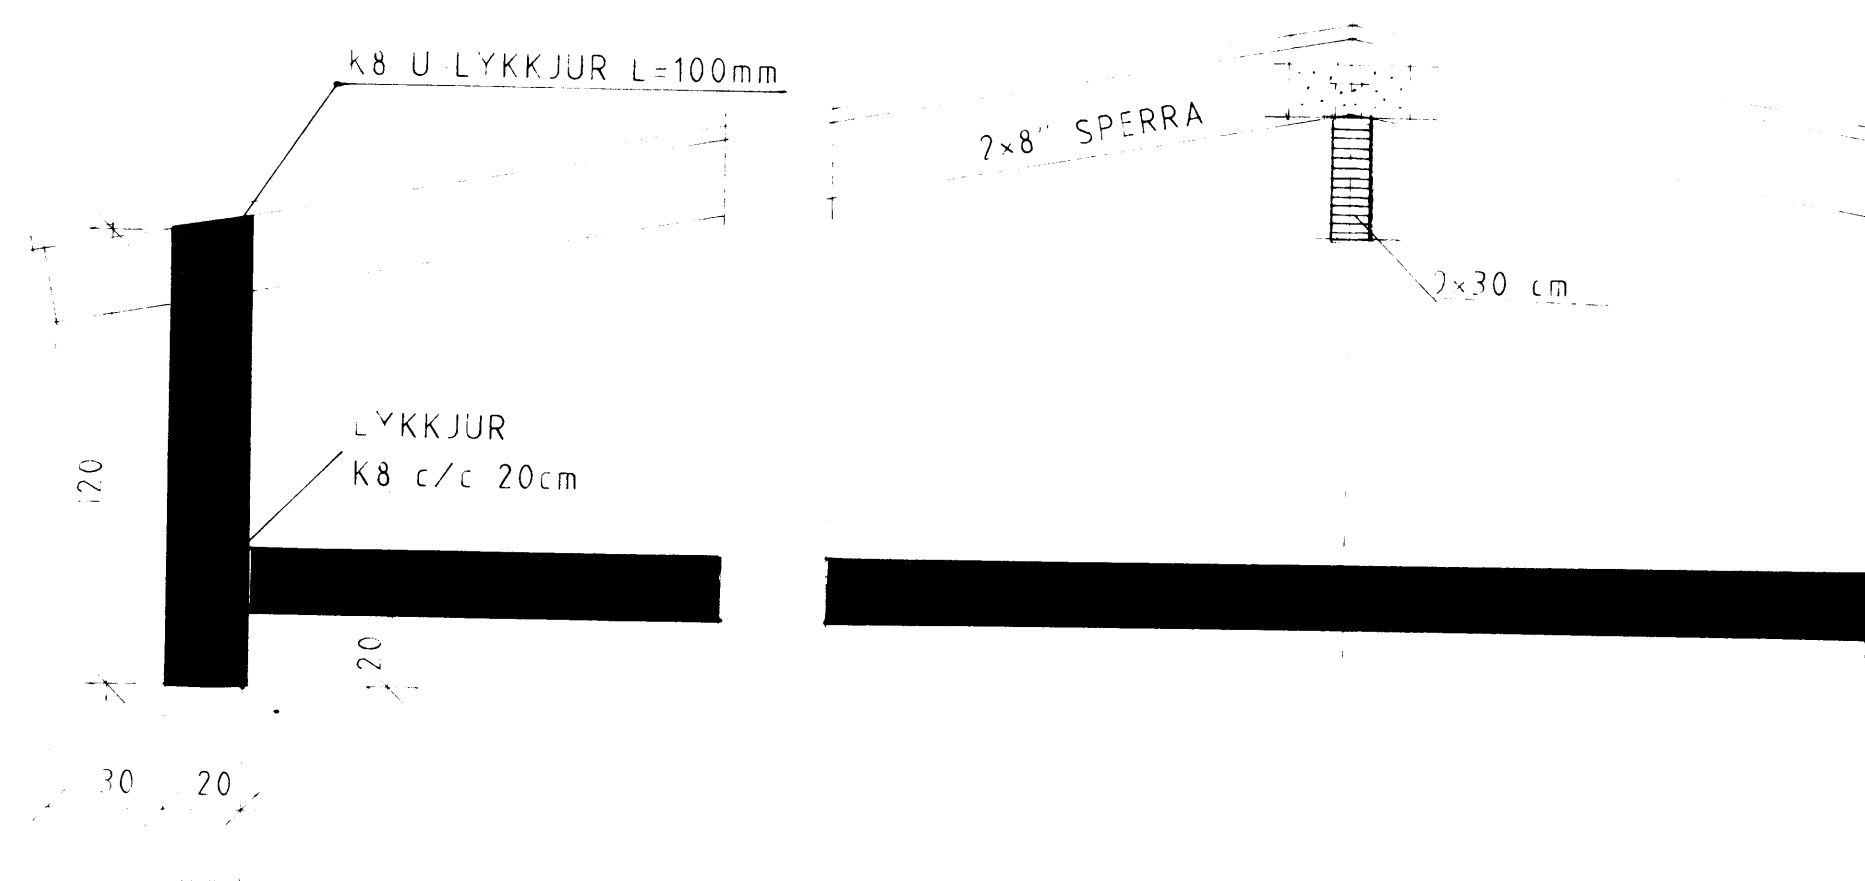

SNID VIÐ INNGANG A-A 1:20

SNID VIÐ BÍLSKÚR B-B

SNID VIÐ RANNSÖKN C-C

SNID D-D 1:20

SNID E-E

SNID F-F 1:20

GRUNNMYND

breyting A	breyting C	verkheiti FAXASTÍGUR 42 VESTMANNAEYJUM	PÁLL ZÓPHÓNÍASSON TEIKNISTOFA	verk nr. 9037	dags. DES. 1990
breyting B	breyting D	verkefni VIÐBYGGING, LÖGREGLUSTÖÐ	RÁÐGJAFAVEKFRÆÐIÞJÓNUSTA F.R.V.		