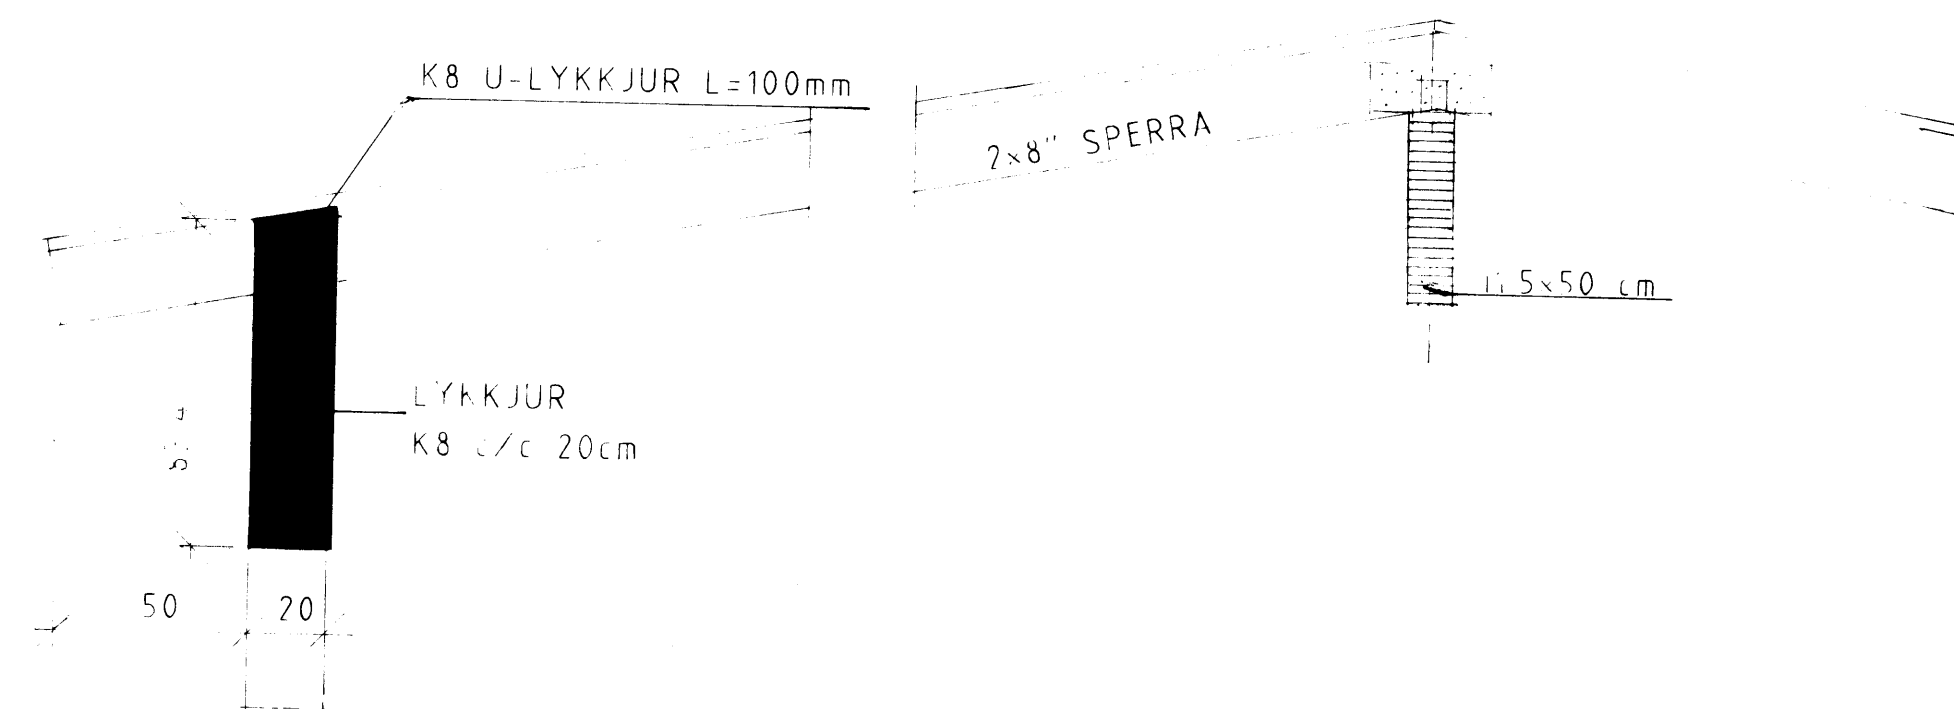

SNID VIÐ INNGANG A-A 1:20

SNID VIÐ BÍLSKÚR B-B

SNID VIÐ RANNSÖKN C-C

SNID D-D 1:20

SNID E-E

SNID F-F 1:20

GRUNNMYND

breyting A	breyting C	verkheiti FAXASTÍGUR 42 VESTMANNAEYJUM	PÁLL ZÓPHÓNÍASSON TEIKNISTOFA	verk nr. 9037	dags. DES. 1990
breyting B	breyting D	verkefni VIÐBYGGING, LÖGREGLUSTÖÐ	RÁÐGJAFAVEKFRÆÐIÞJÓNUSTA F.R.V.		