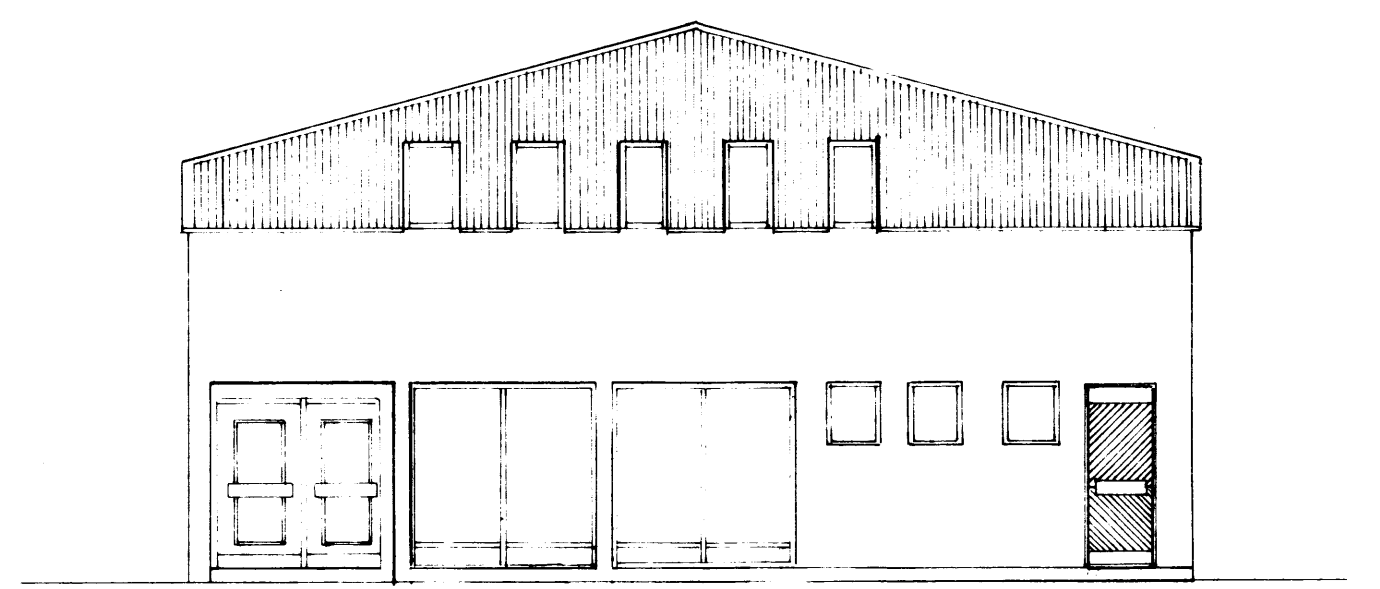

VESTUR

AUSTUR

GRUNNMYND 1:100

SUÐUR

NORÐUR

ÞVERSNID I NORDURENDA

VERK Trésmiðaverst og Verzlun	
LEIFS LEIFSSONAR Faxastig 40	
grunnmynd-þversnid-útlit	
BR. DAGS	BREYTING
PÁLL ZÓPHONIÁSSON	
BYGGINGAÆKNIFRÆÐINGUR	
KIRKJUVEGI 23 - ☎ 98-2711	
TEIKN NR. 1	AF 8403
HANNAÐ PZ	TEIKNAD S.S.
KVARÐI 1100	