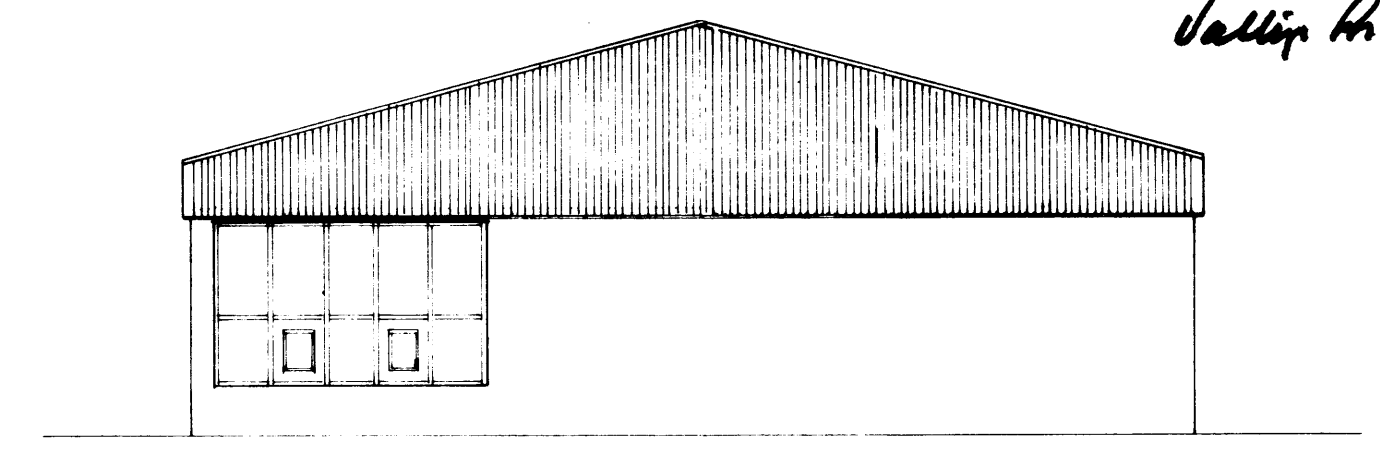

VESTUR

AUSTUR

GRUNNMYND 1:100

SUÐUR

NORÐUR

ÞVERSNID I NORDURENDA

VERK Trésmiðaverst og Verzlun	
LEIFS LEIFSSONAR Faxastig 40	
grunnmynd-þversnid-útlit	
BR. DAGS	BREYTING
PÁLL ZÓPHONIÁSSON	
BYGGINGAÆKNIFRÆÐINGUR	
KIRKJUVEGI 23 - ☎ 98-2711	
TEIKN NR. 1	AF 8403
HANNAÐ PZ	TEIKNAD S.S.
KVARÐI 1100	