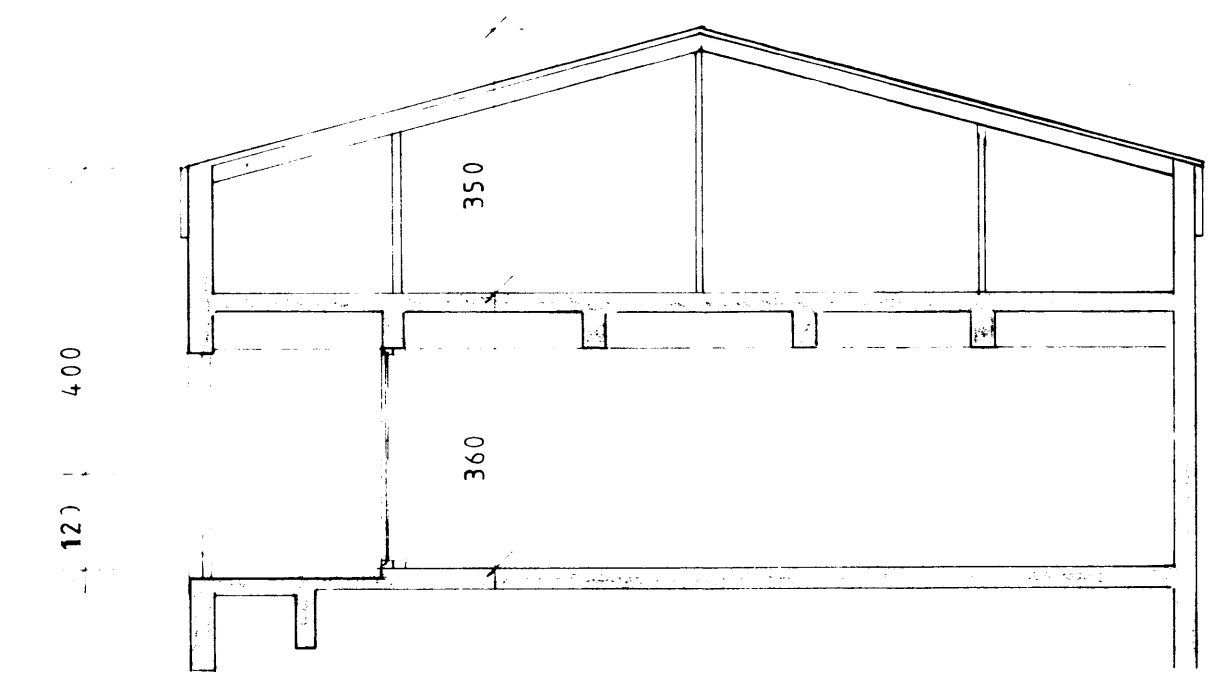

VESTUR

AUSTUR

GRUNNMYND 1:100

SUÐUR

NORÐUR

ÞVERSNID I NORDURENDA

VERK Trésmiðaverst og Verzlun	
LEIFS LEIFSSONAR Faxastig 40	
grunnmynd-þversnid-útlit	
BR. DAGS	BREYTING
PÁLL ZÓPHONIÁSSON	
BYGGINGAÆKNIFRÆÐINGUR	
KIRKJUVEGI 23 - ☎ 98-2711	
TEIKN NR. 1	AF 8403
HANNAÐ PZ	TEIKNAD S.S.
KVARÐI 1100	