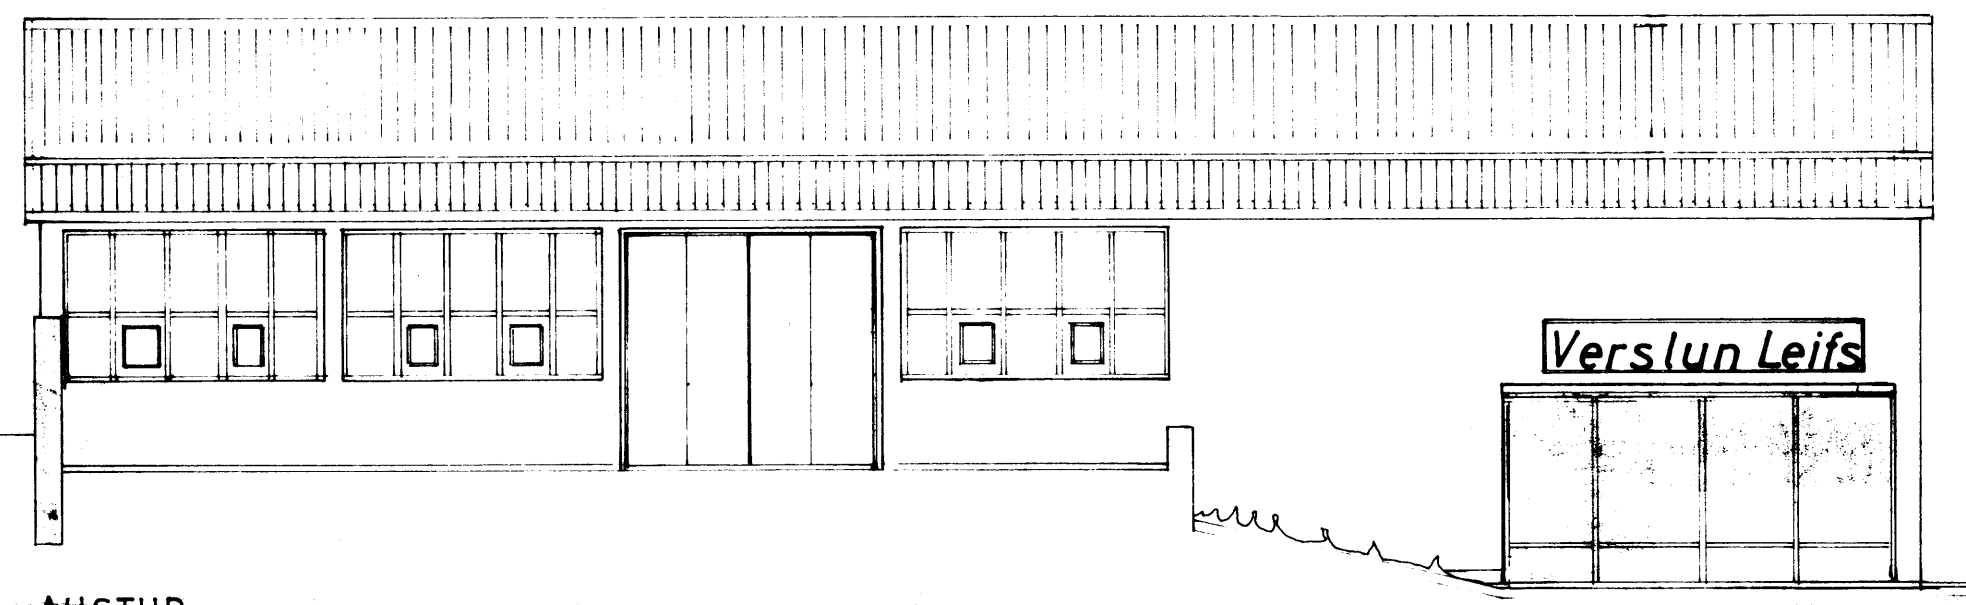

VESTUR

AUSTUR

GRUNNMYND 1:100

SUÐUR

NORÐUR

ÞVERSNID I NORDURENDA

VERK Trésmiðaverst og Verzlun	
LEIFS LEIFSSONAR Faxastig 40	
grunnmynd-þversnid-útlit	
BR. DAGS	BREYTING
PÁLL ZÓPHONIÁSSON	
BYGGINGAÆKNIFRÆÐINGUR	
KIRKJUVEGI 23 - ☎ 98-2711	
TEIKN NR. 1	AF 8403
HANNAÐ PZ	TEIKNAD S.S.
KVARÐI 1100	