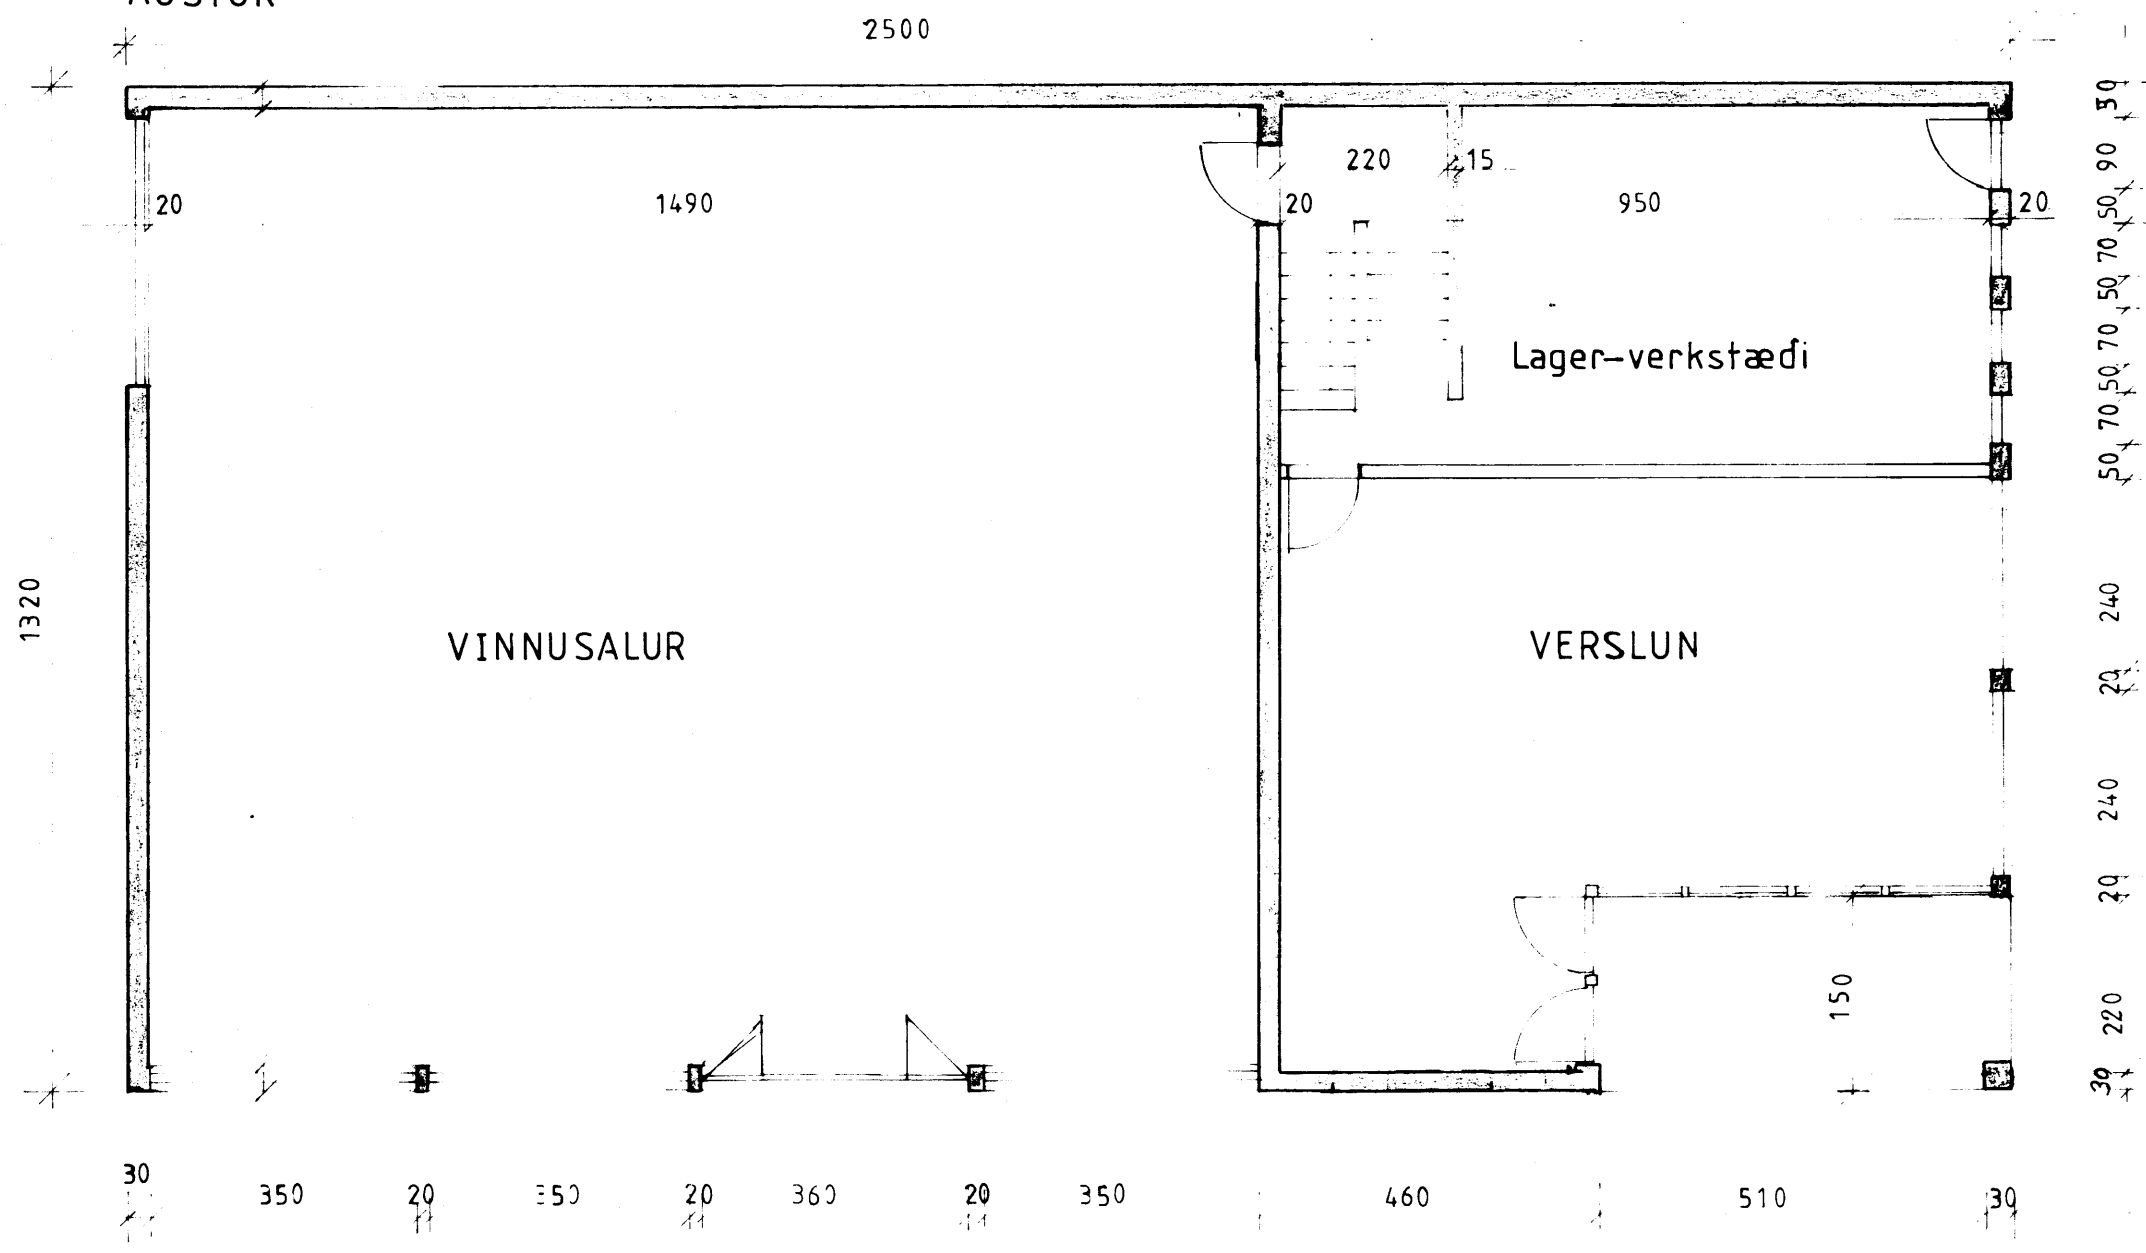

VESTUR

AUSTUR

GRUNNMYND 1:100

SUÐUR

NORÐUR

ÞVERSNID I NORDURENDA

VERK Trésmiðaverst og Verzlun	
LEIFS LEIFSSONAR Faxastig 40	
grunnmynd-þversnid-útlit	
BR. DAGS	BREYTING
PÁLL ZÓPHONIÁSSON	
BYGGINGAÆKNIFRÆÐINGUR	
KIRKJUVEGI 23 - ☎ 98-2711	
TEIKN NR. 1	AF 8403
HANNAÐ PZ	TEIKNAD S.S.
KVARÐI 1100	