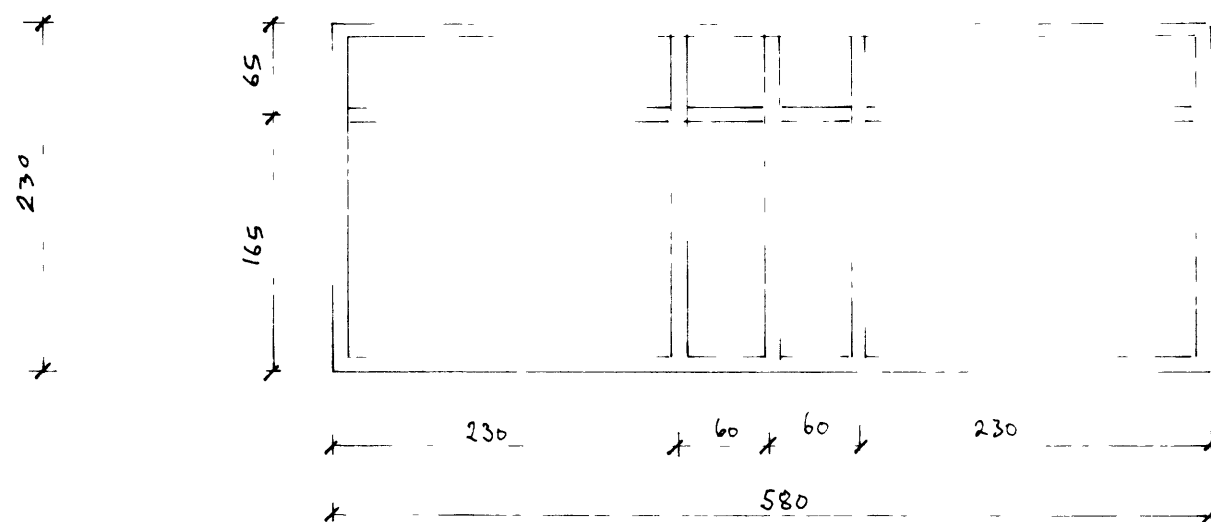

MYL 'A GLUGGUM MKV 1:10

VERKEFNI	DAGS 16-05-1989
BITAR, VEÐGIR, GLUGGAR, ÞAK	MKV 1:10
FAXASTIGUR 36, EYJAKAUP	BR
	BLAÐ NR 7 AF 8