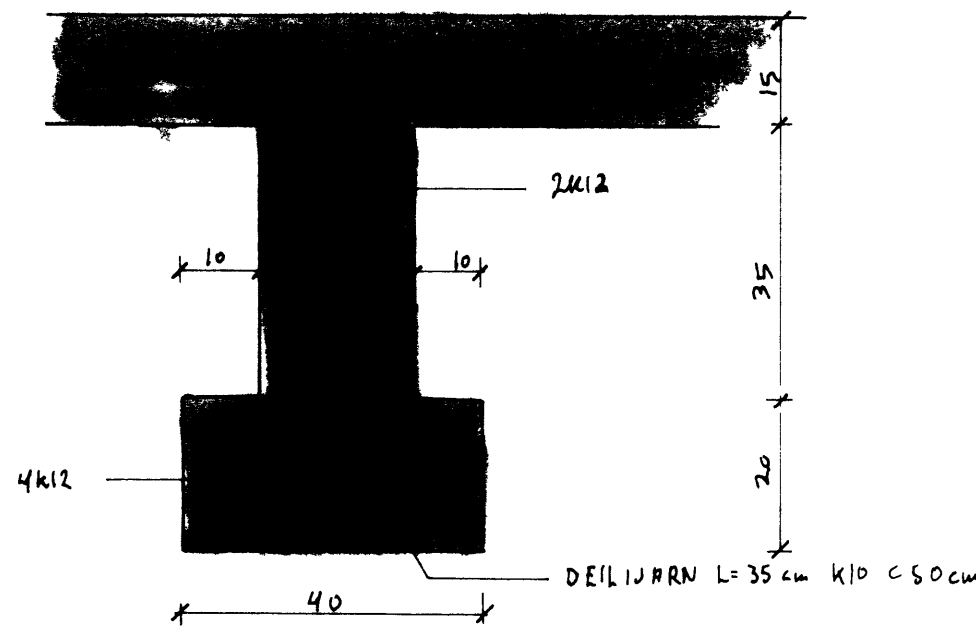

K10 c/c 25 cm
EÐA MOTTUR K189

SNID '1 SOLU VIÐ AÐALDYR MKV 1:10

BITI YFIR GLUGGUM MKV 1:10

BITI YFIR BILHURÐ MKV. 1:10

SNID '1 UTVEGG MKV 1:10

FYRIRKOMULAG BENDINETA '1 UTVEGG MKV 1:50
LÆRÐ. LANGJARN Ø6MM BIL 20cm,
BYRJARN Ø6MM BIL 10cm