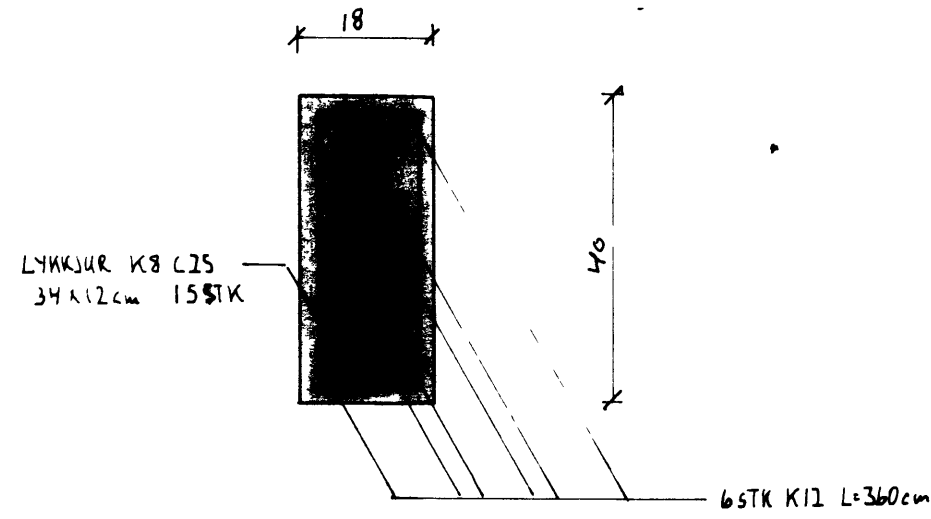

K10 c/c 25 cm
EÐA MOTTUR K189

SNID '1 SOLU VIÐ AÐALDYR MKV 1:10

BITI YFIR GLUGGUM MKV 1:10

BITI YFIR BILHURÐ MKV. 1:10

SNID '1 UTVEGG MKV 1:10

FYRIRKOMULAG BENDINETA '1 UTVEGG MKV 1:50
LÆRÐ. LANGJARN Ø6MM BIL 20cm,
BYRJARN Ø6MM BIL 10cm