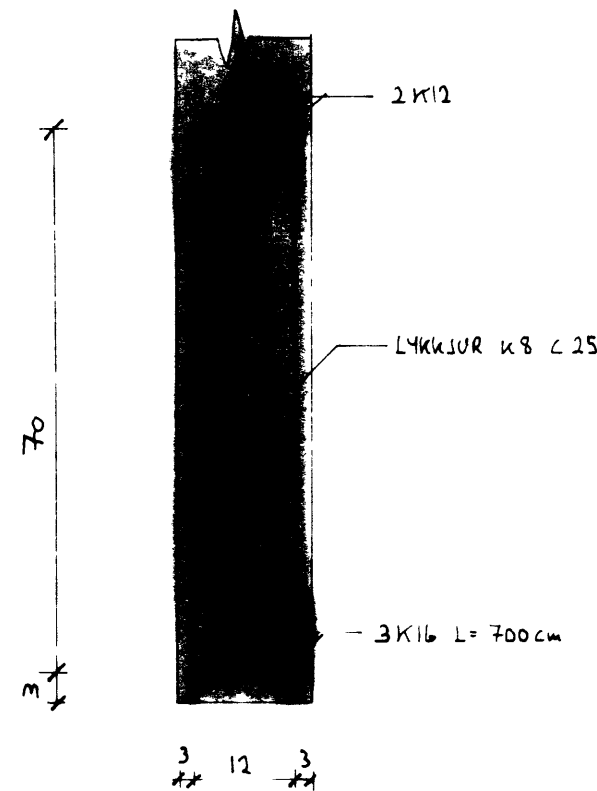

K10 c/c 25 cm
EÐA MOTTUR K189

SNID '1 SOLU VIÐ AÐALDYR MKV 1:10

BITI YFIR GLUGGUM MKV 1:10

BITI YFIR BILHURÐ MKV. 1:10

SNID '1 UTVEGG MKV 1:10

FYRIRKOMULAG BENDINETA '1 UTVEGG MKV 1:50
LÆRÐ. LANGJARN Ø6MM BIL 20cm,
BYRJARN Ø6MM BIL 10cm