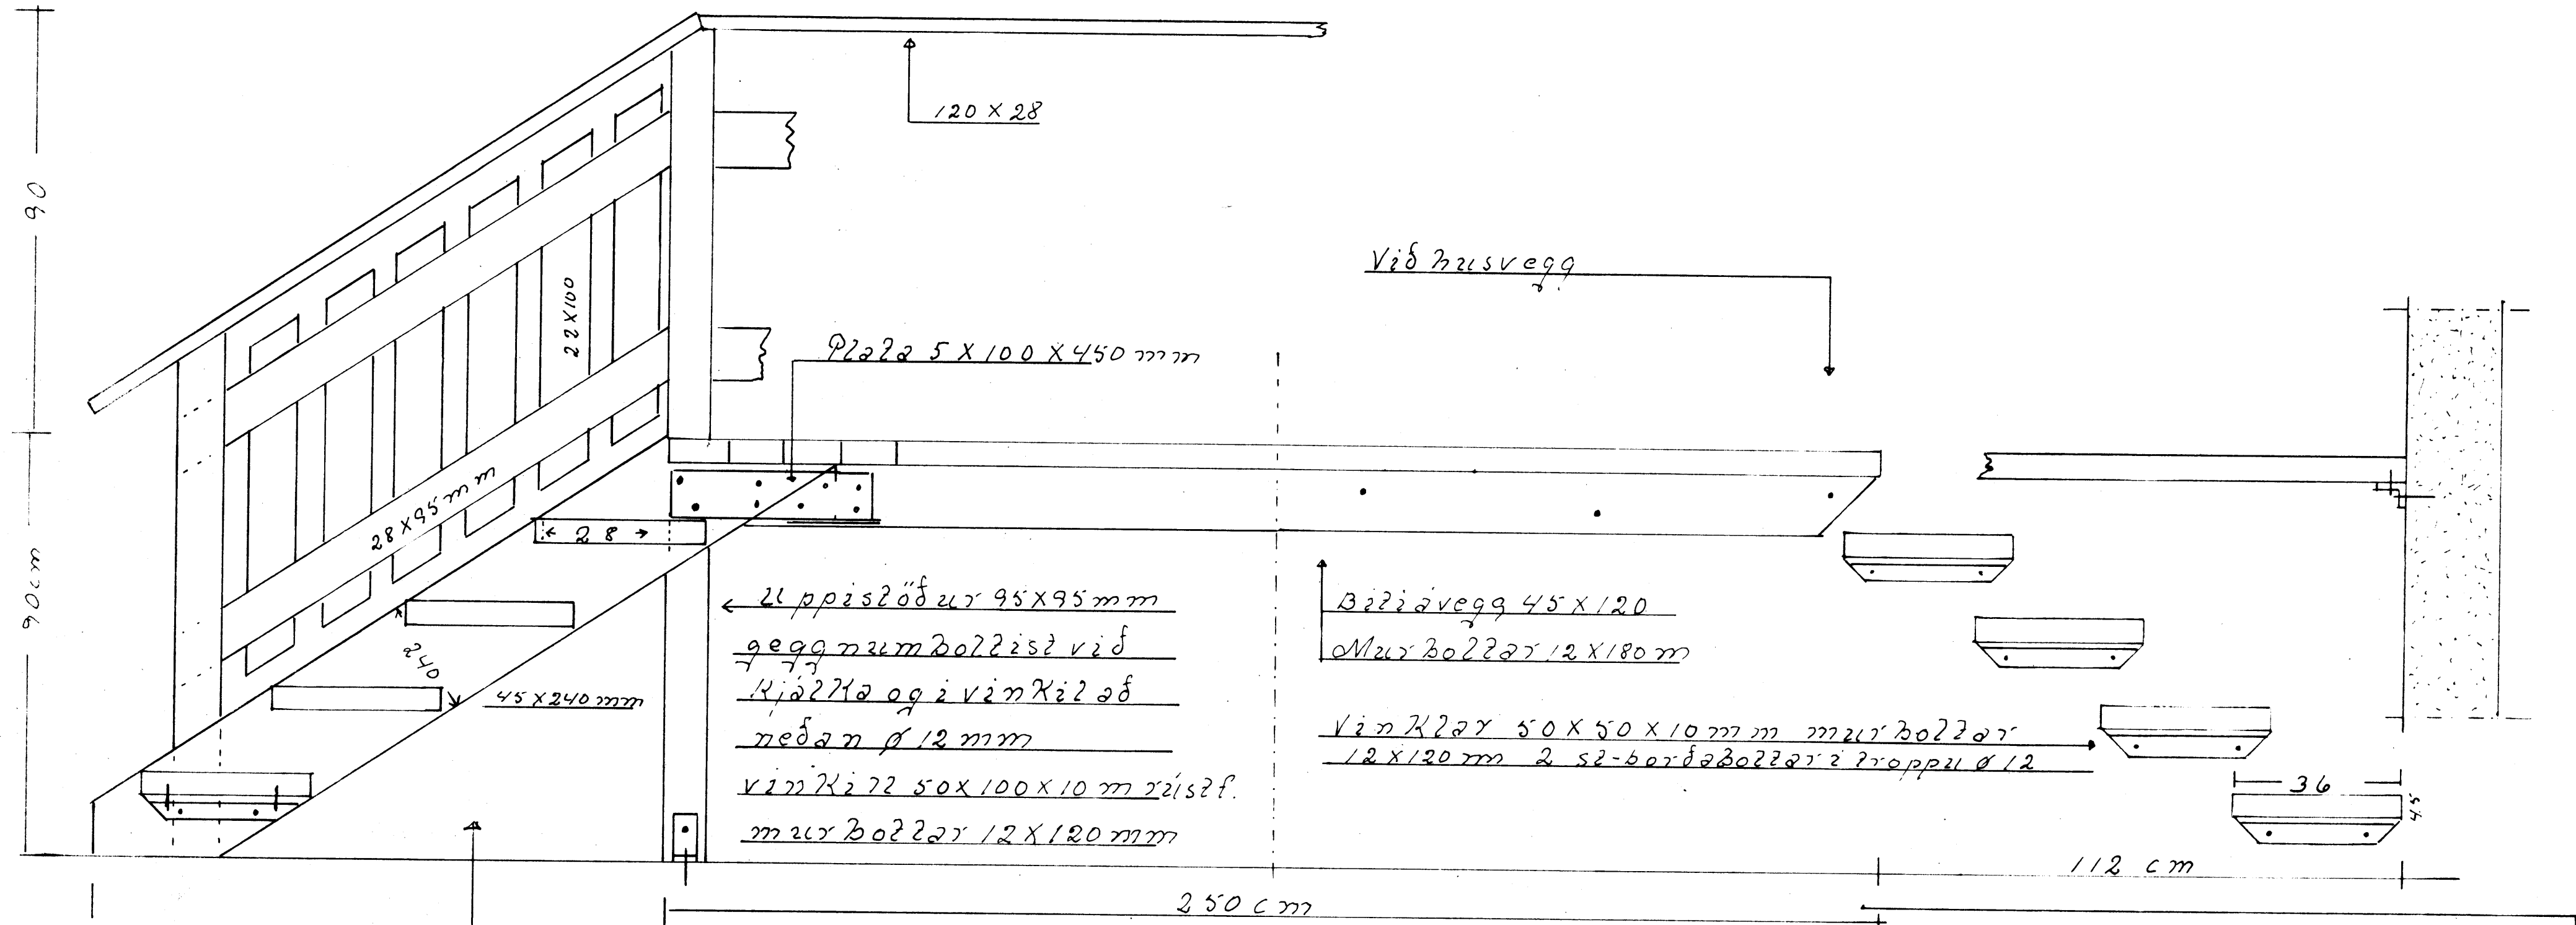

27-5-94

Þessi hluti
seð ofan á

Uppisstödur 95x95mm
222 annað í burðarvirki 45x120

Eftir trappa

Uppisstödur 95x95mm
geggnum boðstísi við
Hjálta og í vinnu við
neðan $\phi 12$ mm
vinnu við 50x100x10mm stísi
múr boðstísi 12x120mm

Þessi veggi 45x120
Múr boðstísi 12x180mm

Vinnu við 50x50x10mm múr boðstísi
12x120mm 2 st-boðstísi við trappa $\phi 12$

Faxastigull 35	
MNV	Trappur og stímar
1:10	Uppisstödur af gullmálm og
	þessi og stísi
	burðarvirki við húsvegg og
	stísi
Tilvaka no. 2092	