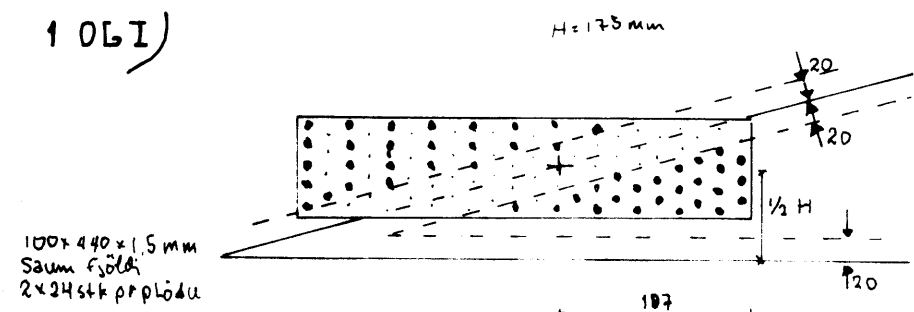

TVÆR PLOTTUR YA HVER SAMSKYPTI

1 OB I)

2 OB II)

3 OB III)

4 OB IV)

LASKAR ÞAR SEM VIÐ 'A

80x300x1.5 mm
24 stk pr saumfjól
2 saum fjóla
36 stk pr plötu

5)

80x340x1.5 mm
22 stk pr saumfjól
44 stk pr saumfjól

6)

80x340x1.5 mm
24 stk pr saumfjól
48 stk pr saumfjól

- 100x440x1.5 mm - 60 stk
- 60x180x1.5 mm - 60 stk
- 340x160x1.5 mm - 60 stk
- 80x300x1.5 mm - 15 stk
- 80x340x1.5 mm - 36 stk
- KAMSON 40/40 8000 stk.