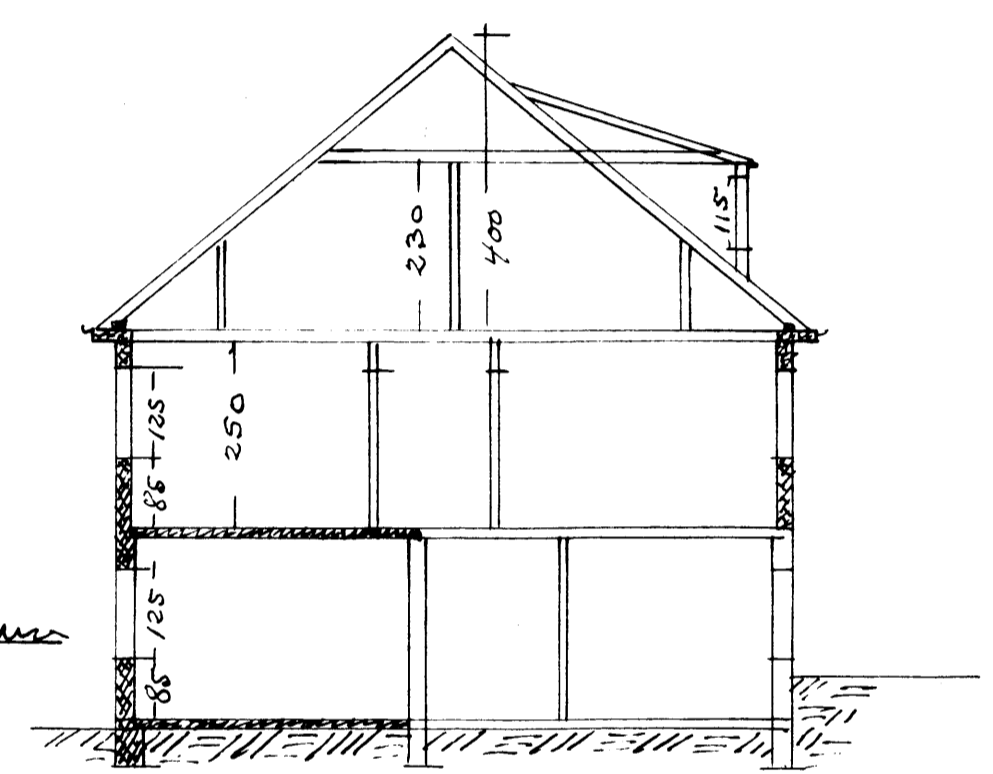

Faxastigur 22

SAMPYKKT 17/3 - 1960
DRÖSNIÐUR Valleys Magnússon
MURARI

HÚSEIGNIN FAXASTÍGUR 22
M. 1100

NORÐUR

AÐ EÖTH

VESTUR

SKURÐUR

KVALLARI