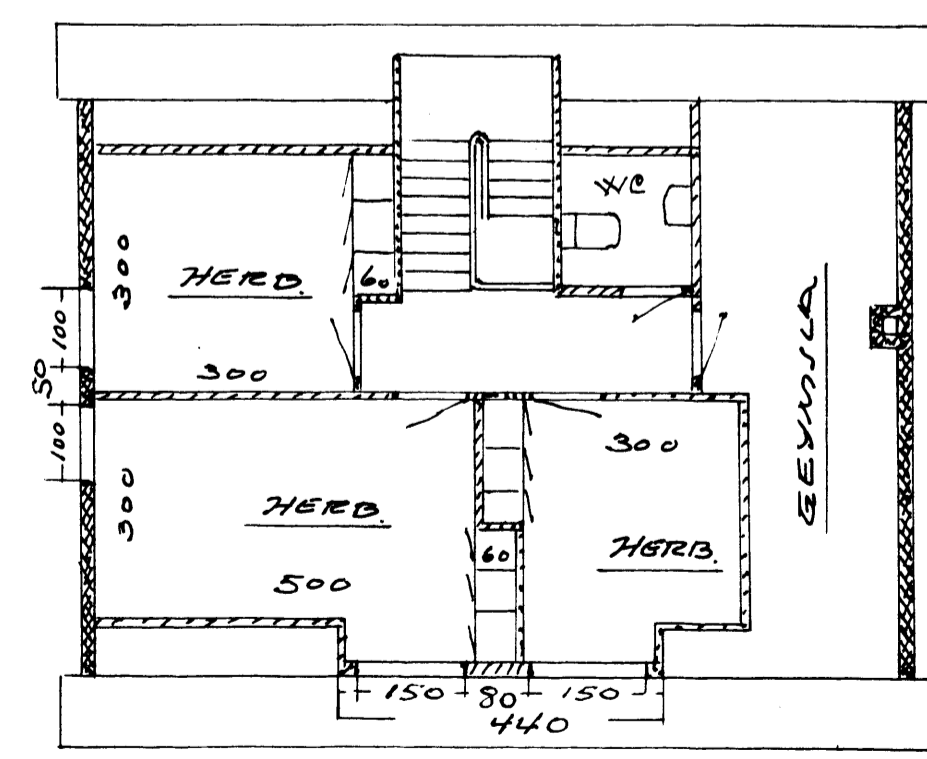

ÞAKKIÐ

Þ. i. Feb. 1960
A. Magnússon