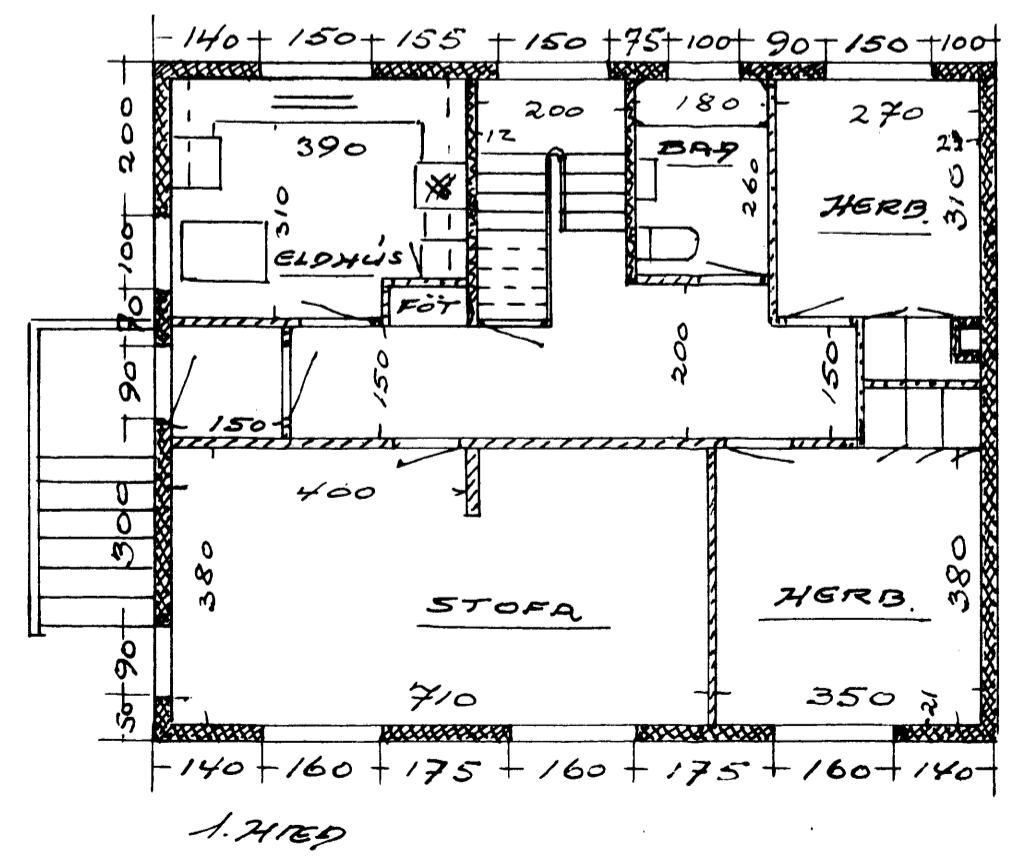

Faxastigur 22

SAMPYKKT 17/3 - 1960
DRÖSNIÐUR Valleys Magnússon
MURARI

HÚSEIGNIN FAXASTÍGUR 22
M. 1100

NORÐUR

AÐ EÖTH

VESTUR

SKURÐUR

KVALLARI