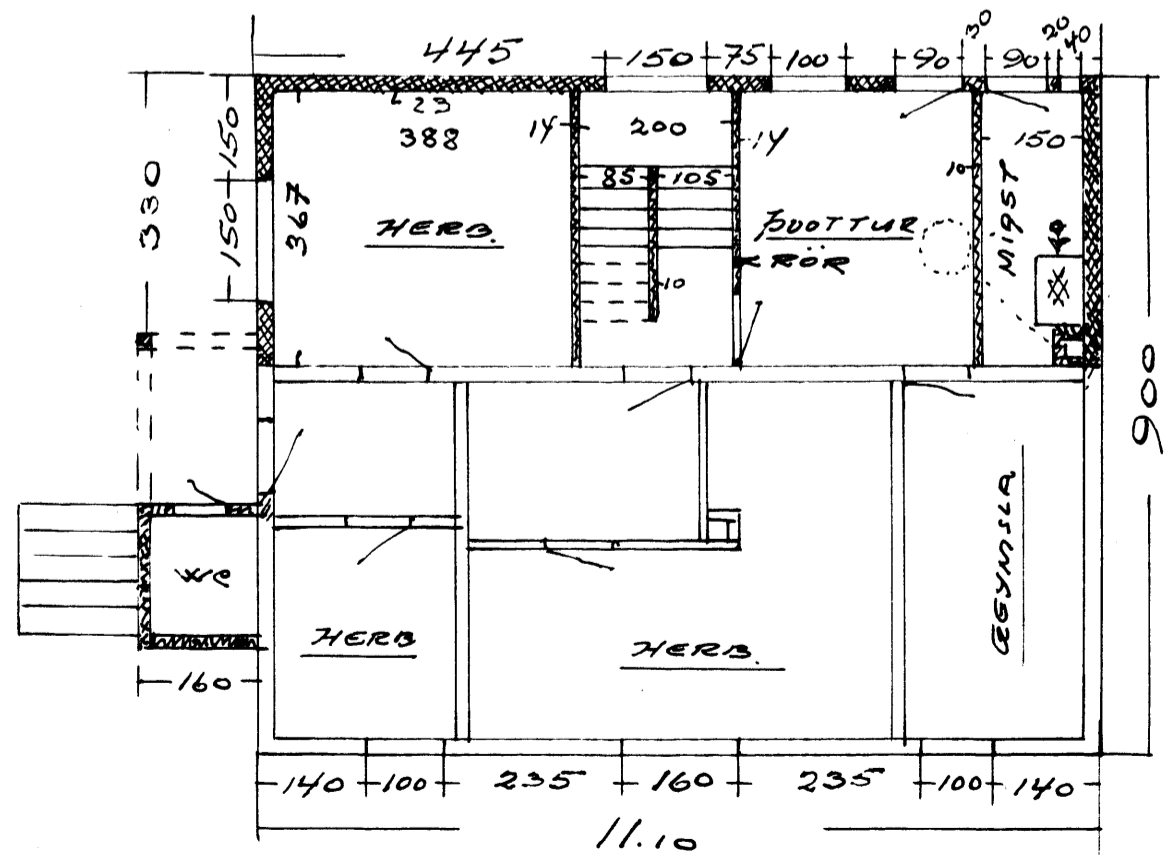

Faxastigur 22

SAMPYKKT 17/3 - 1960
DRÖSNIÐUR Valleys Magnússon
MURARI

HÚSEIGNIN FAXASTÍGUR 22
M. 1100

NORÐUR

AÐ EÖTH

VESTUR

SKURÐUR

KVALLARI