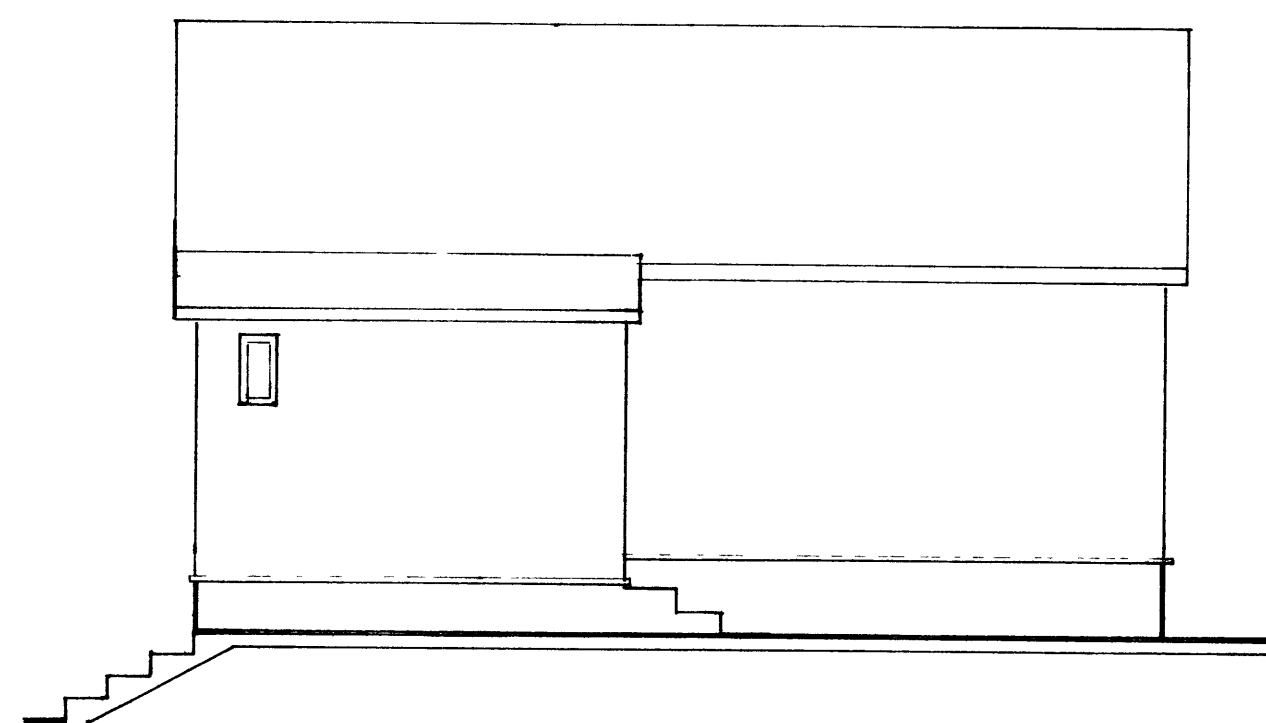

BYGGINGARFRAGA
70-6-85
BYGGINGARFRAGA
Valur Pálsson

NÚVERANDI ← → ETTIR STÆKKUN

VESTUR

$F_{HÆÐ} = 30 m^2$
 $F_{KJ} = 27 m^2$

$F_{HÆÐ} = 52 m^2$
 $F_{KJ} = 30 m^2$

FAXASTÍGUR 18.

STÆKKUN JUNI 1975 MKV 1 50.