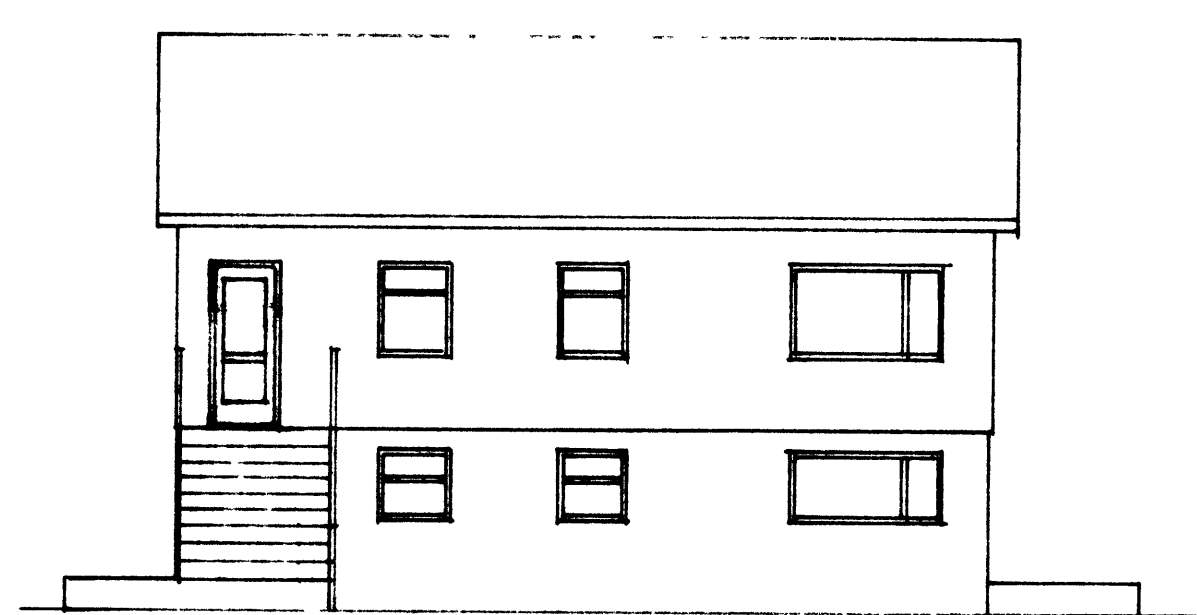

SAMÞYKKY (BYGGINGAÞRÍÐ)
03-07-90
BYGGINGAÞRÍÐ
Valur Þrögsson

A

V

N.

S.

1060

Nedri hæð

Efri hæð

Már	Faxastígur 17
1:100	Breiting á inngangi
Ónefnd	og bilgeymsla gerd að
mál í	svefnherb samkv
em	teikningu. Grunnmynd
Teikn	útlit og sneidning.
í máí	
1990	Agúst Þrögsson