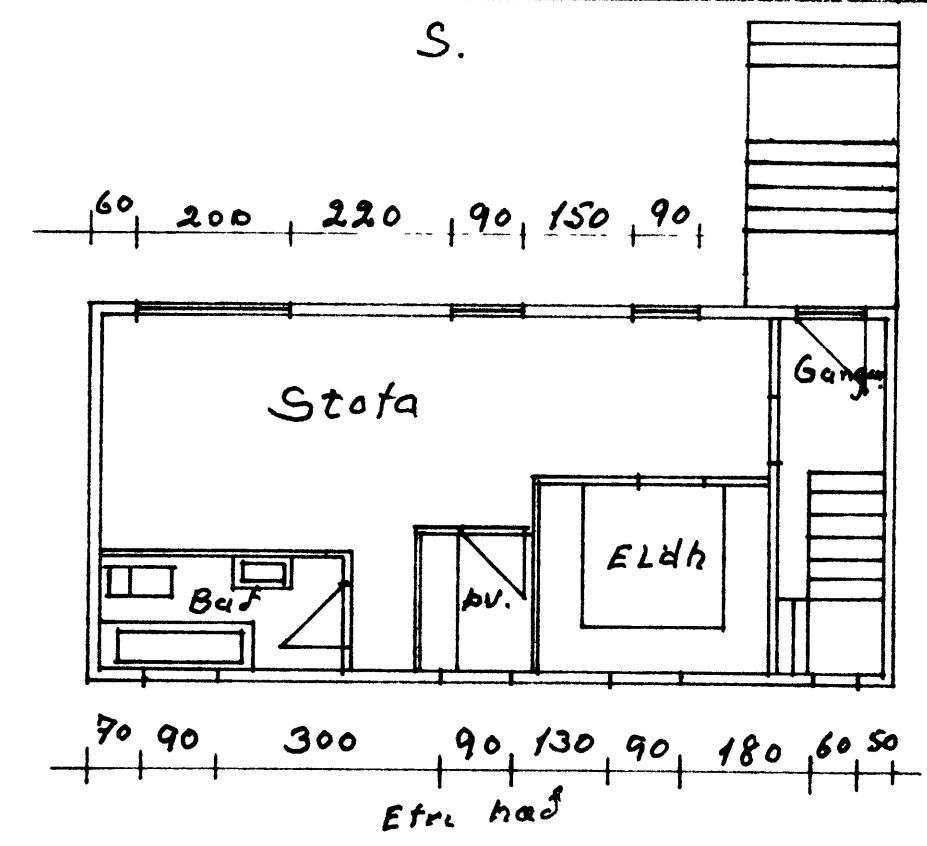

SAMÞYKKY (BYGGINGAÞRÍÐ)
03-07-90
BYGGINGAÞRÍÐ
Valur Þrögsson

A

V

N.

S.

1060

Nedri hæð

Efri hæð

Már	Faxastígur 17
1:100	Breiting á inngangi
Ónefnd	og bilgeymsla gerd að
mál í	svefnherb samkv
em	teikningu. Grunnmynd
Teikn	útlit og sneidning.
í máí	
1990	Agúst Þrögsson