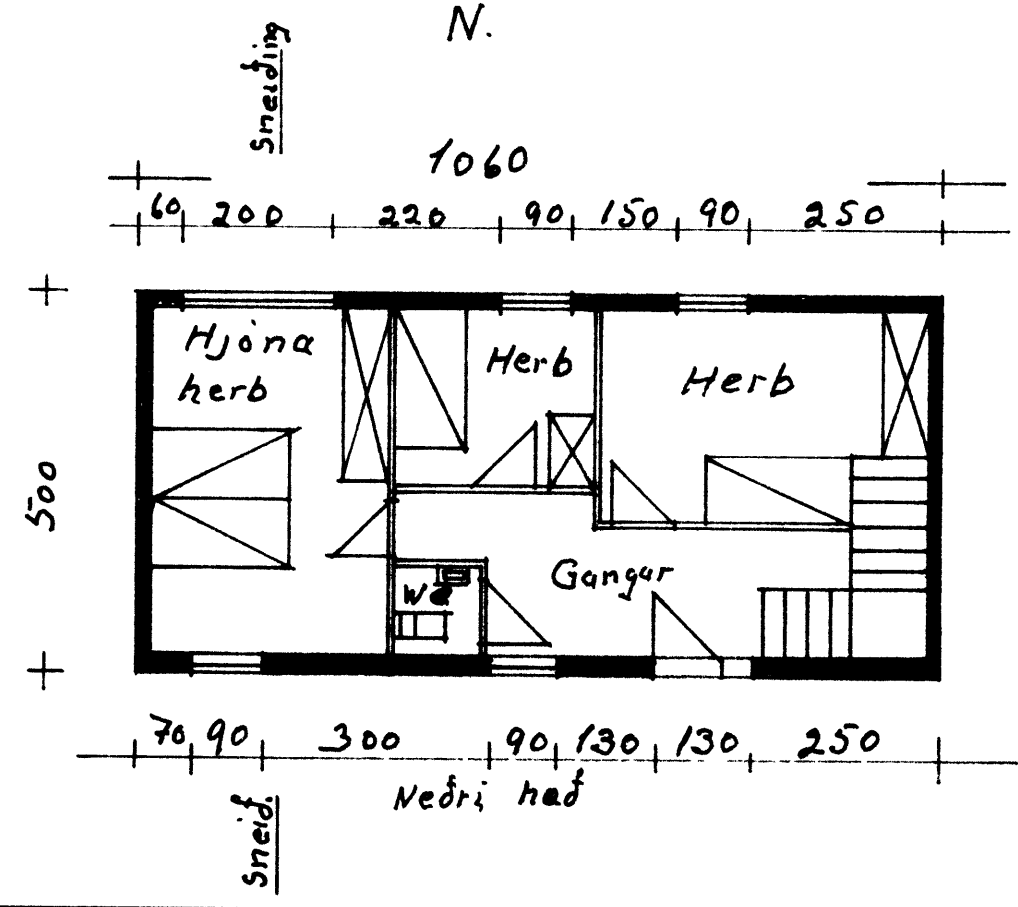

SAMÞYKKY (BYGGINGAÞRÍÐ)
03-07-90
BYGGINGAÞRÍÐ
Valur Þrögsson

A

V

N.

S.

1060

Nedri hæð

Efri hæð

Már	Faxastígur 17
1:100	Breiting á inngangi
Ónefnd	og bilgeymsla gerd að
mál í	svefnherb samkv
em	teikningu. Grunnmynd
Teikn	útlit og sneidning.
í máí	
1990	Agúst Þrögsson