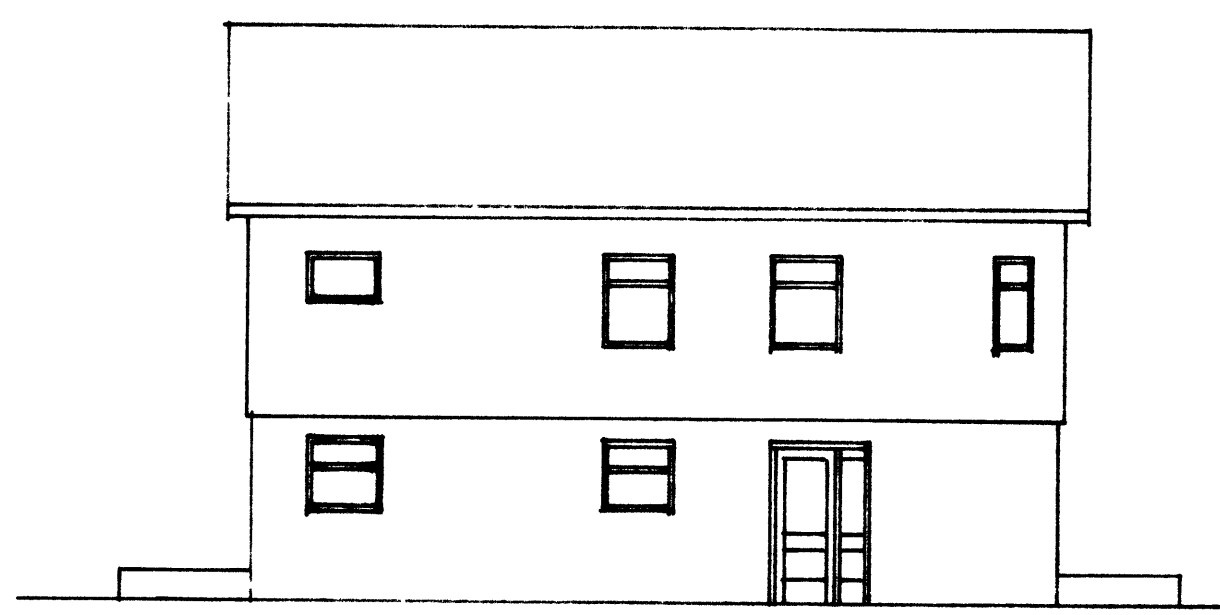

SAMÞYKKY (BYGGINGAÞRÍÐ)
03-07-90
BYGGINGAÞRÍÐ
Valur Þrögsson

A

V

N.

S.

1060

Nedri hæð

Efri hæð

Már	Faxastígur 17
1:100	Breiting á inngangi
Ónefnd	og bilgeymsla gerd að
mál í	svefnherb samkv
em	teikningu. Grunnmynd
Teikn	útlit og sneidning.
í máí	
1990	Agúst Þrögsson