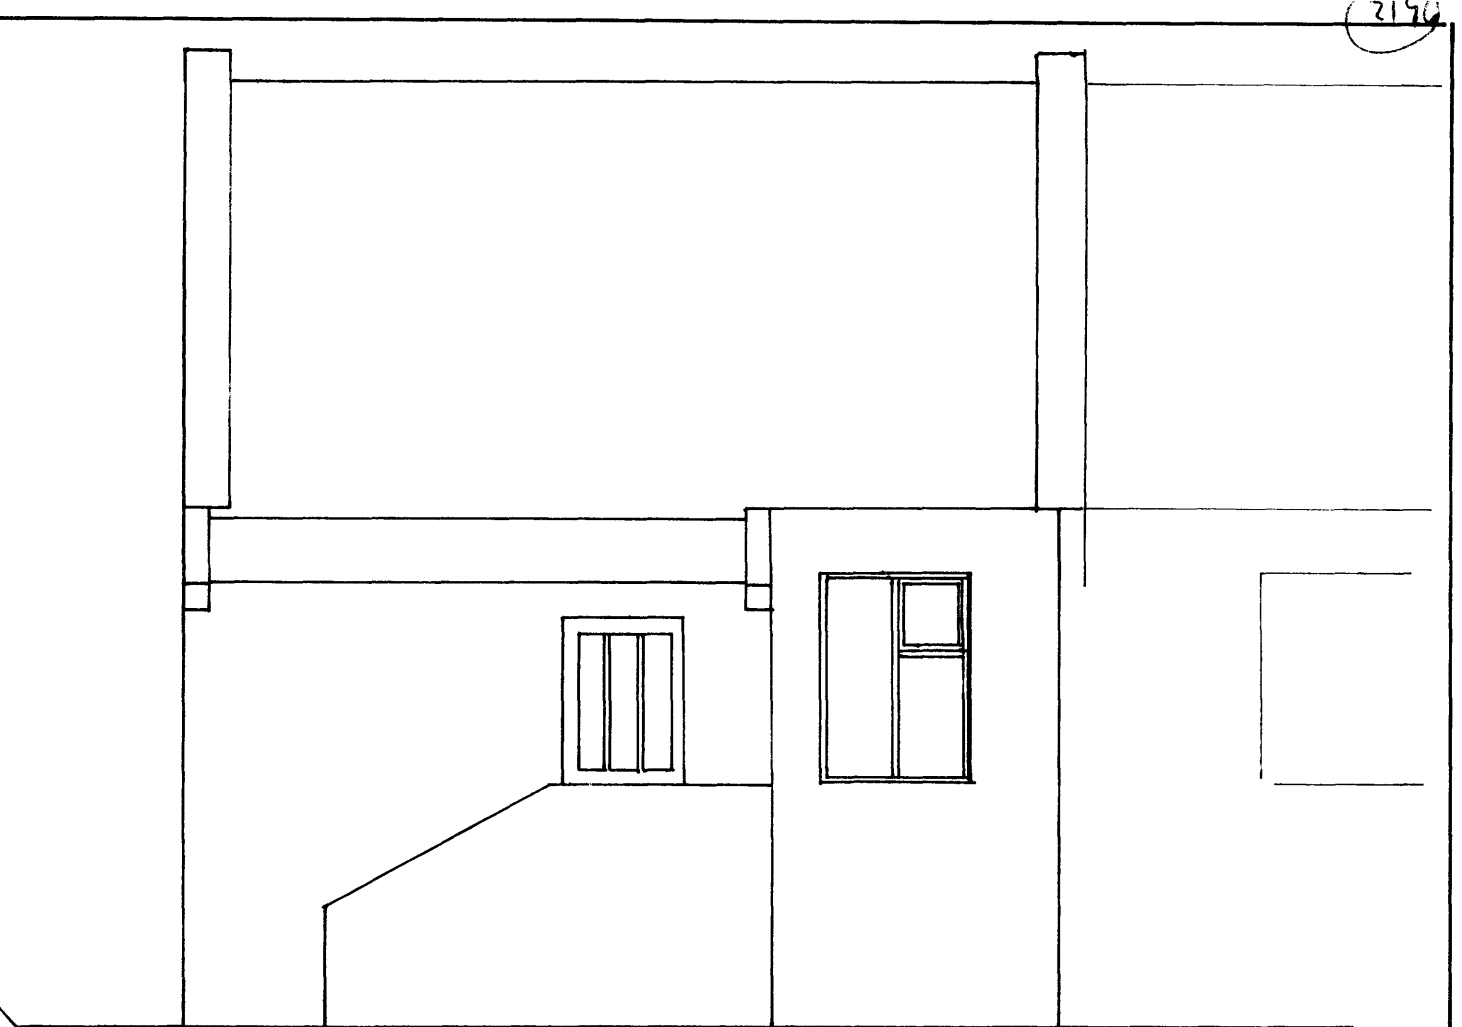

Suður

Norður

Austur

Breytingar:  
 Klætt að utan með 2"×2" listum, 2" plasteinangrun á milli lista og Ambit útveggjakklaðningu (Standard Brick Buff). Brunnur á norðurhlíð fjarlægður. Eldhúsgluggi á austurhlíð minnkaður, úr 100×135 í 100×125. Kvistur á suðurhlíð ris. Strompur fjarlægður.