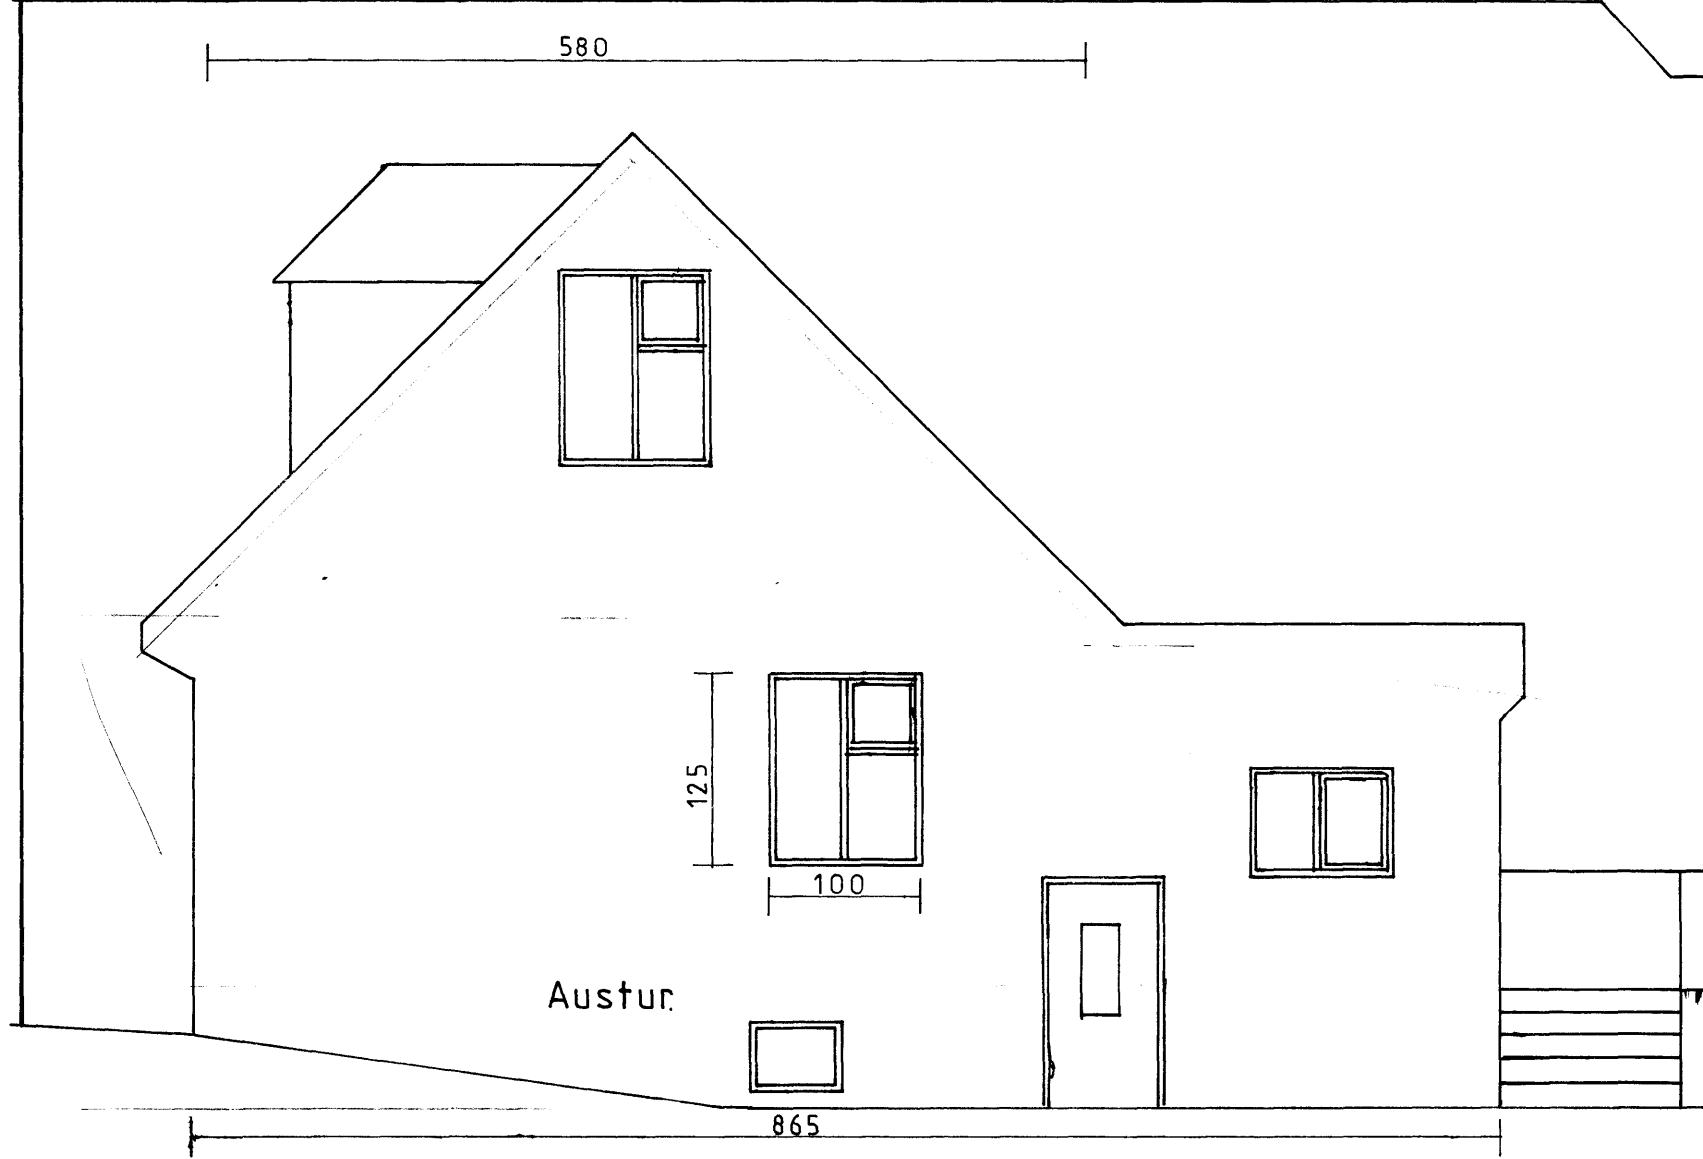

Suður

Norður

Austur

Breytingar:  
 Klætt að utan með 2"×2" listum, 2" plasteinangrun á milli lista og Ambit útveggjakklaðningu (Standard Brick Buff). Brunnur á norðurhlíð fjarlægður. Eldhúsgluggi á austurhlíð minnkaður, úr 100×135 í 100×125. Kvistur á suðurhlíð ris. Strompur fjarlægður.

17/5 '85.

Samþ. Jón Guðvaldsson