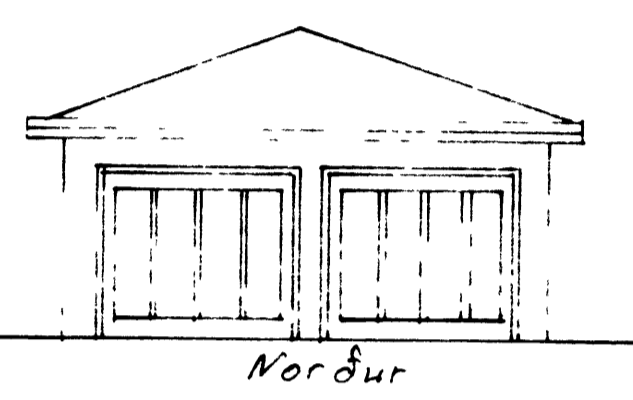

Gamfjöldi af eignum Faxastíg 4.
 Spjónun Rýmsdóttur
 Dóttir Waini

Sjá einnig skýti frá Vopnabíli
 frá Eyvind. J. Þórh. há

SAMPYKKT I BYGGINGANEFND
 21-05-97
 BYGGINGAFULLTRUINN J. VESTMANNABYJUM
 Valur Helgason

2195

Málarkvæði: Faxastígur 11
 1:100
 Önefnd: Bílageymsla
 málkem: Stærð 65m² - 190m³
 Teiknað: Breiðingá risi.
 apríl: Krístír a norður
 1992: og suður þekju stökkaðir
 Valur Helgason