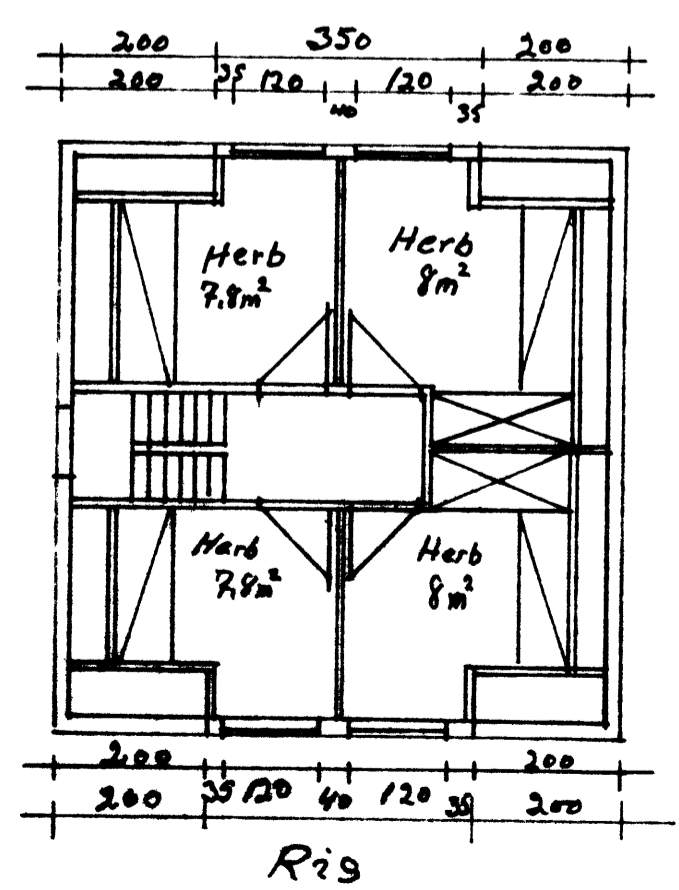

2195

Málarkvæði: Faxastígur 11
 1:100
 Önefnd: Bílageymsla
 málkem: Stærð 65m² - 190m³
 Teiknað: Breiðingá risi.
 apríl: Krístír a norður
 1992: og suður þekju stökkaðir
 Valur Helgason