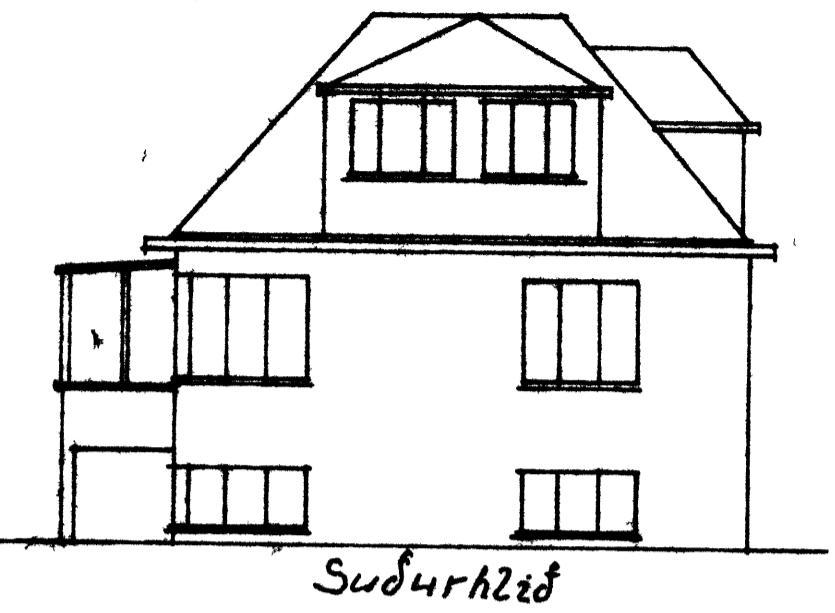

Gamfjöldi af eignum Faxastíg 4.
 Spjónun Rýmsdóttur
 Dóttir Waini

Sjá einnig skýti frá Vopnabíli
 frá Eyvind. J. Þórh. há

SAMPYKKT I BYGGINGANEFND
 21-05-97
 BYGGINGAFULLTRUINN J. VESTMANNABYJUM
 Valur Helgason

2195

Málarkvæði: Faxastígur 11
 1:100
 Önefnd: Bílageymsla
 málkem: Stærð 65m² - 190m³
 Teiknað: Breiðingá risi.
 apríl: Krístír a norður
 1992: og suður þekju stökkaðir
 Valur Helgason