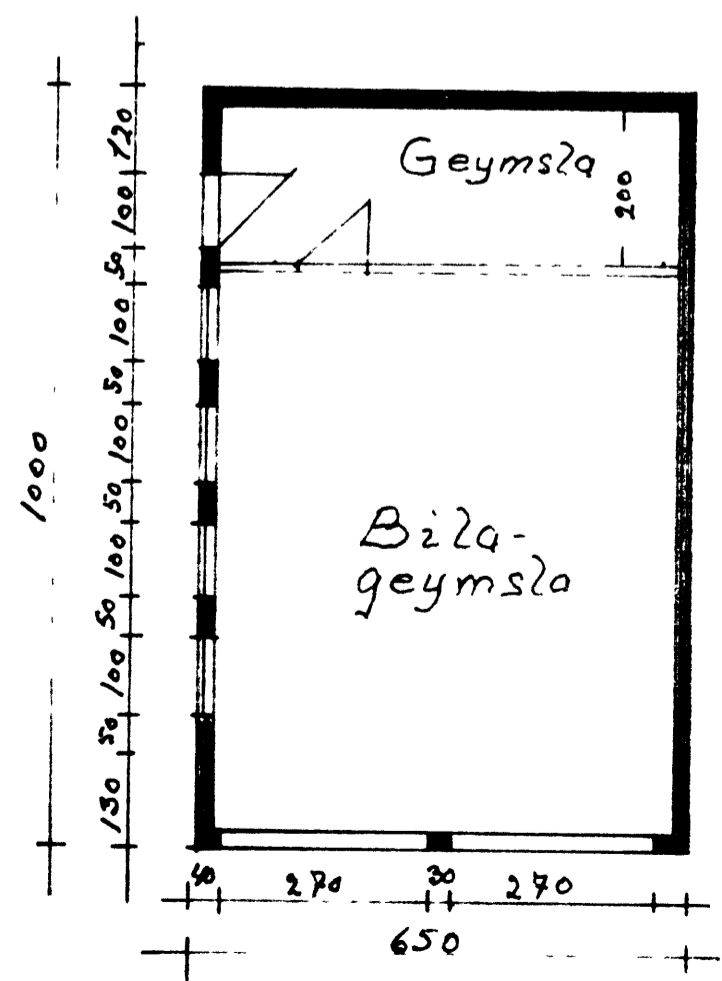

2195

Málarkvæði: Faxastígur 11
 1:100
 Önefnd: Bílageymsla
 málkem: Stærð 65m² - 190m³
 Teiknað: Breiðingá risi.
 apríl: Krístír a norður
 1992: og suður þekju stökkaðir
 Valur Helgason