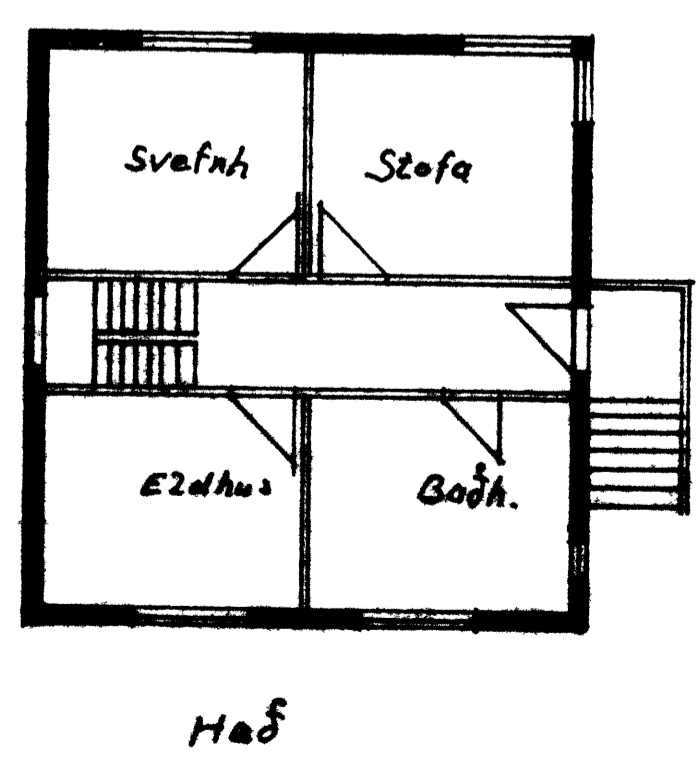

2195

Málarkvæði: Faxastígur 11
 1:100
 Önefnd: Bílageymsla
 málkem: Stærð 65m² - 190m³
 Teiknað: Breiðingá risi.
 apríl: Krístír a norður
 1992: og suður þekju stökkaðir
 Valur Helgason