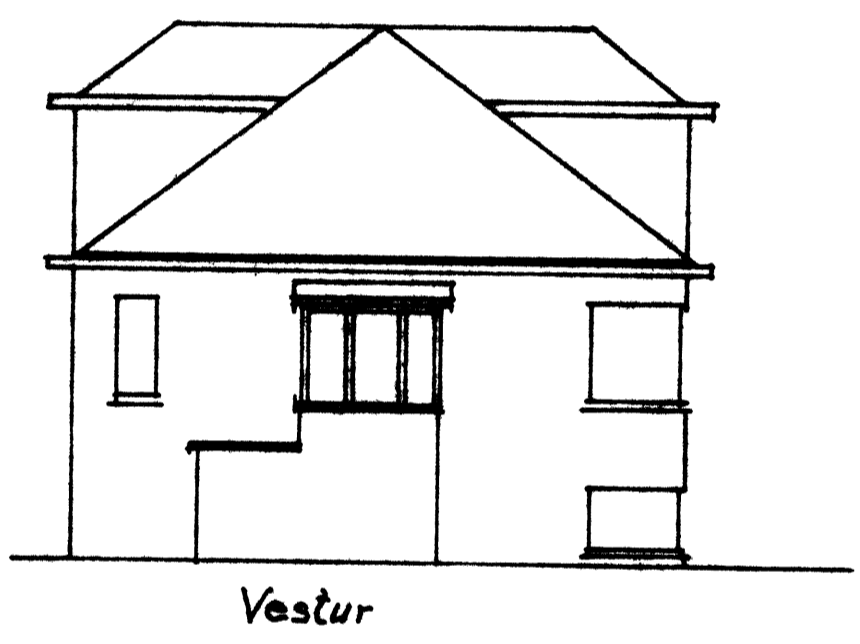

Gamfjöldi af eignum Faxastíg 4.
 Spjónun Rýmsdóttur
 Dóttir Waini

Sjá einnig skýti frá Vopnabíli
 frá Eyvind. J. Þórh. há

SAMPYKKT I BYGGINGANEFND
 21-05-97
 BYGGINGAFULLTRUINN J. VESTMANNABYJUM
 Valur Helgason

2195

Málarkvæði: Faxastígur 11
 1:100
 Önefnd: Bílageymsla
 málkem: Stærð 65m² - 190m³
 Teiknað: Breiðingá risi.
 apríl: Krístír a norður
 1992: og suður þekju stökkaðir
 Valur Helgason