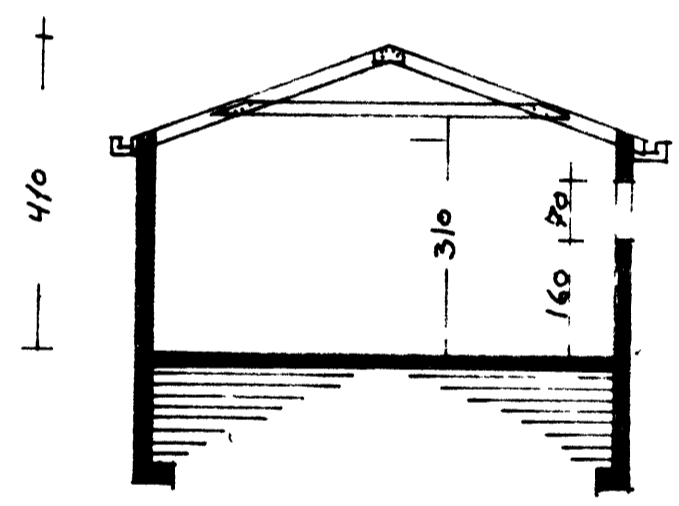

2195

Málarkvæði: Faxastígur 11
 1:100
 Önefnd: Bílageymsla
 málkem: Stærð 65m² - 190m³
 Teiknað: Breiðingá risi.
 apríl: Krístír a norður
 1992: og suður þekju stökkaðir
 Valur Helgason