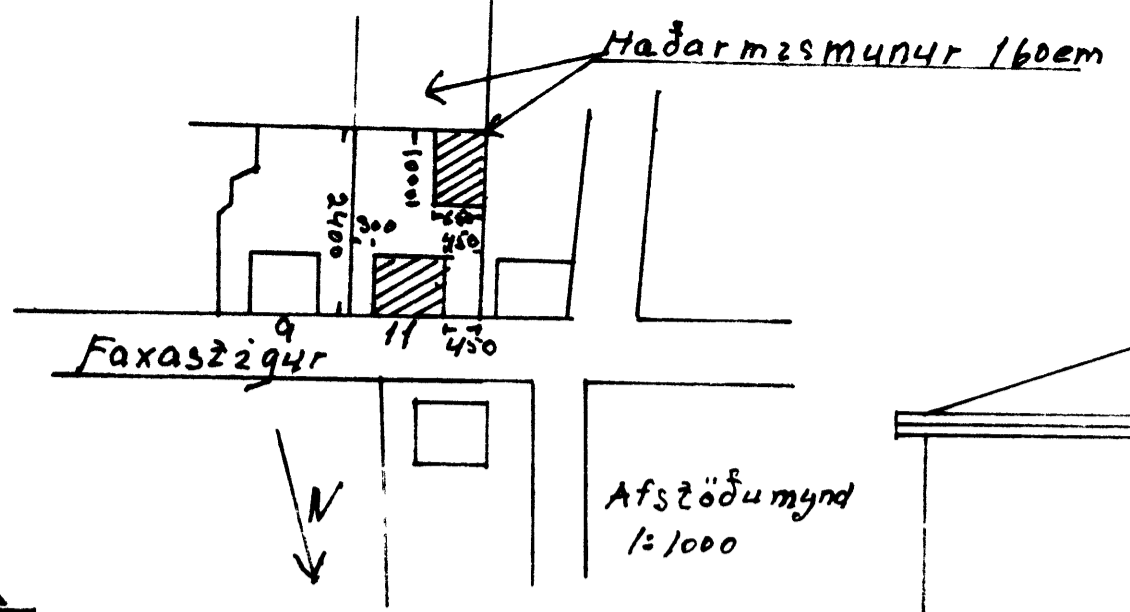

2195

Málarkvæði: Faxastígur 11
 1:100
 Önefnd: Bílageymsla
 málkem: Stærð 65m² - 190m³
 Teiknað: Breiðingá risi.
 apríl: Krístír a norður
 1992: og suður þekju stökkaðir
 Valur Helgason