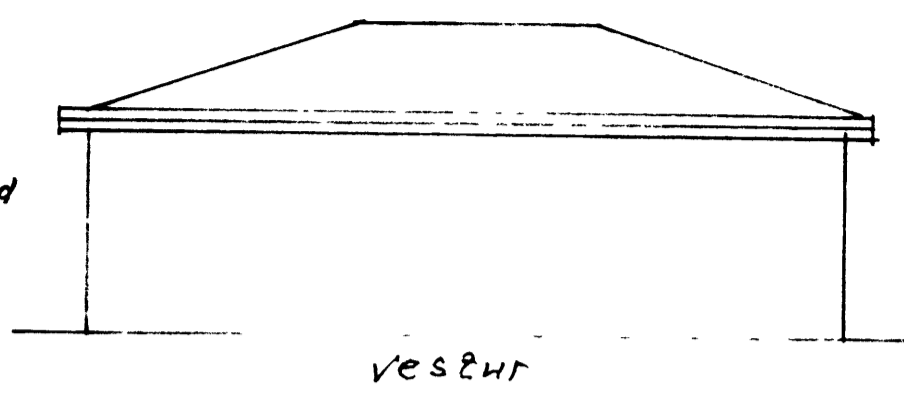

2195

Málarkvæði: Faxastígur 11
 1:100
 Önefnd: Bílageymsla
 málkem: Stærð 65m² - 190m³
 Teiknað: Breiðingá risi.
 apríl: Krístír a norður
 1992: og suður þekju stökkaðir
 Valur Helgason