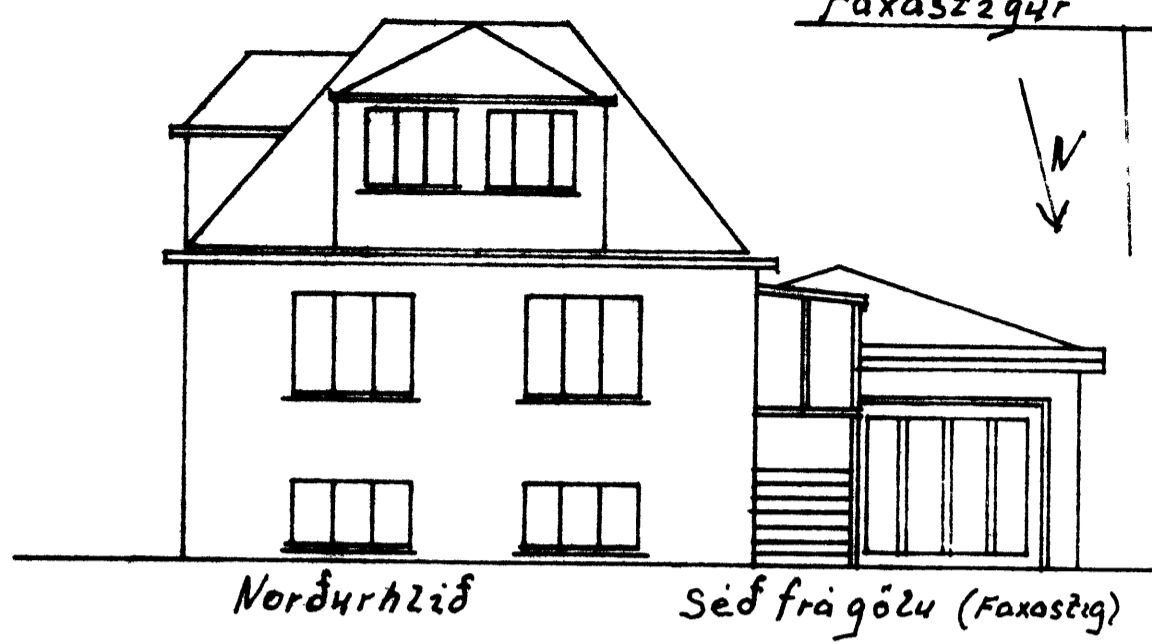

Gamfjöldi af eignum Faxastíg 4.
 Spjónun Rýmsdóttur
 Dóttir Waini

Sjá einnig skýti frá Vopnabíli
 frá Eyvind. J. Þórh. há

SAMPYKKT I BYGGINGANEFND
 21-05-97
 BYGGINGAFULLTRUINN J. VESTMANNABYJUM
 Valur Helgason

2195

Málarkvæði: Faxastígur 11
 1:100
 Önefnd: Bílageymsla
 málkem: Stærð 65m² - 190m³
 Teiknað: Breiðingá risi.
 apríl: Krístír a norður
 1992: og suður þekju stökkaðir
 Valur Helgason