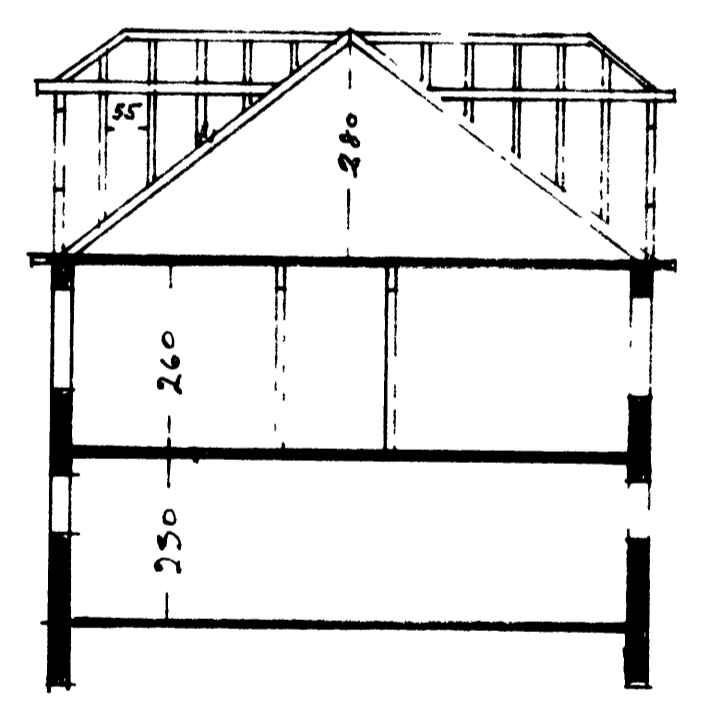

2195

Málarkvæði: Faxastígur 11
 1:100
 Önefnd: Bílageymsla
 málkem: Stærð 65m² - 190m³
 Teiknað: Breiðingá risi.
 apríl: Krístír a norður
 1992: og suður þekju stökkaðir
 Valur Helgason