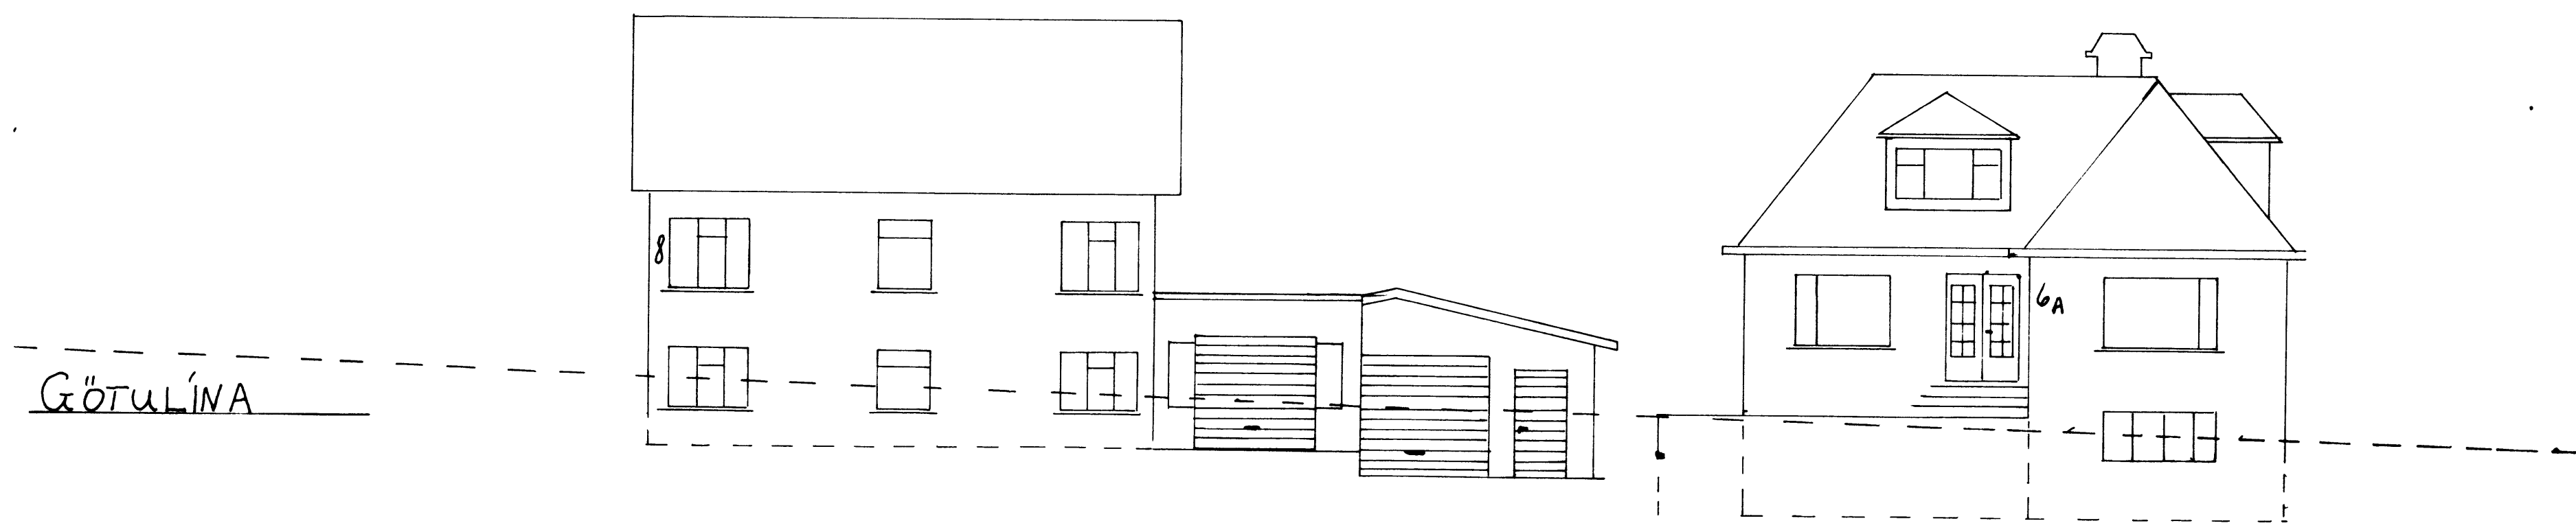

SAMPYKKT / BYGGINGANEFND
23-10-85
BYGGINGAFLUTRUM / VESIMANNAEYJUM
Jalpi Arnarson

GÖTULÍNA

F		VERK	Faxarhage 6A Vestmannaeyjum	
E			Utlitsskiðning	
D				
C				
B				
A				
BR	DAGS	BREYTING	TEIKN NR	AF
			MANNAD	TEIKNAD
				Jalpi Arnarson
			KVARDI	1:100
			DAGS	Oktober 1985