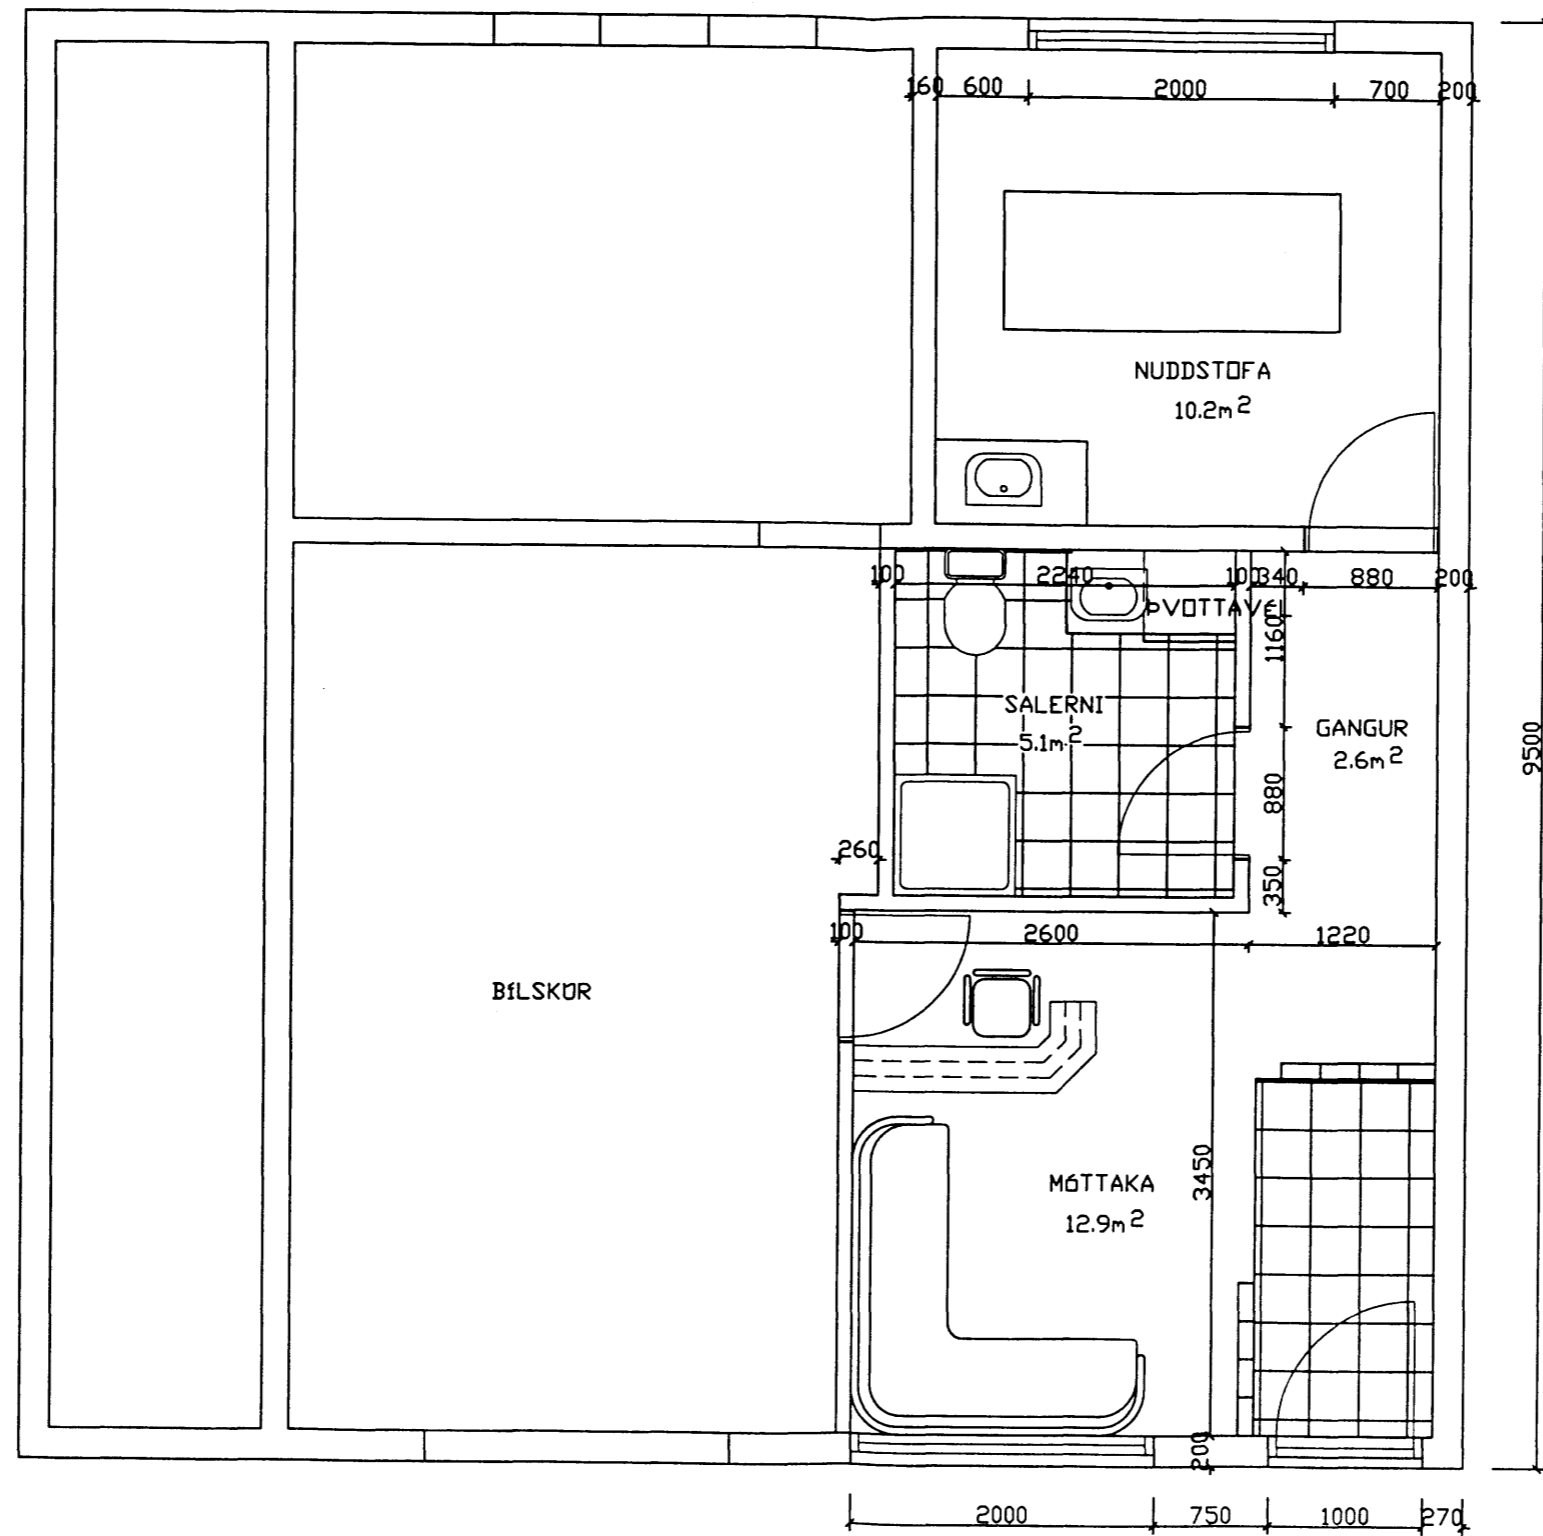

26 APR. 2000

BYGGINGARFULLTRUINN I VESTMANNAEYJUM

breyting				
breyting A	breyting C	verkefni Nuddstofa Erlu	TEIKNISTOFA PZ EHF	dagur FEB 00
breyting B	breyting D	verkefni Grunnmynd	RADGJAF AVERKFRÉÐIÐ JÓNUSTA F.R.V.	
			YRKJAVEGI 23 800 VESTMANNAEYJUM	