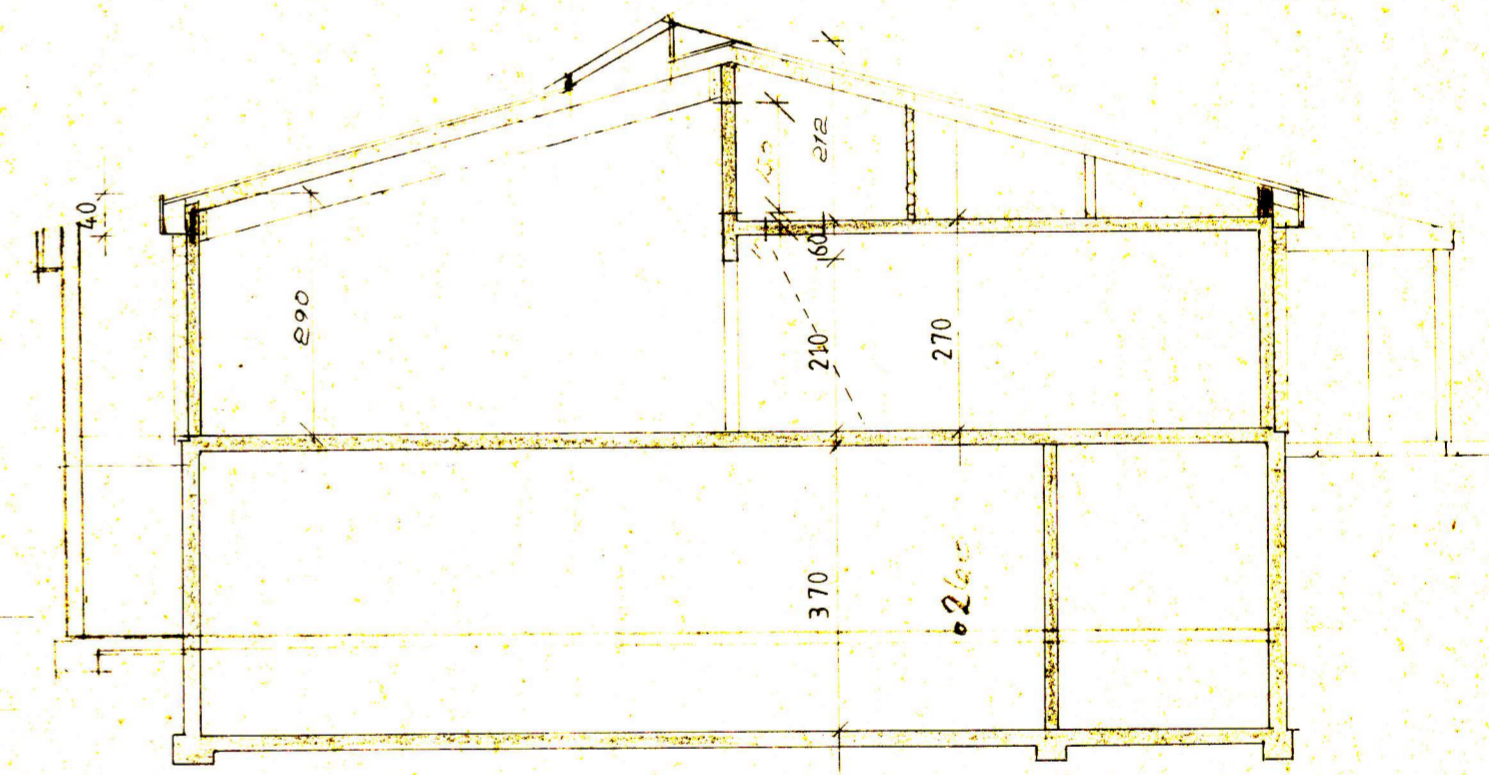

19 FEB. 2021

GRUNNMÝND 1:100

ÞVERSNID 1:100

F	F.	VERK	FÉLAGSHEIMILI SKATA
E	SEPT. 2000	STÍGN OFF & LÖFT - FALA HÖRÐIR	GRUNNMÝND og SNIÐ
D	APRIL 96	BRUNNHEIMUR	
C	JUNI	ÞAKGLUGGI	
B	MARS 85	Einangrad á utan v. 38.	
A			
BR.	DAGS	BREYTING	TEIKN. NR 11 E AF 8231
			HANNAÐ PZ TEIKNAD SS
			KVARÐI 1:100
			DAGS. MARZ 1985
<b>PÁLL ZÓPHONIÁSSON</b> BYGGINGATÆKNIFRÆÐINGUR KIRKJUVEGI 23 - 98-2711 900 VESTMANNNAEYJUM			