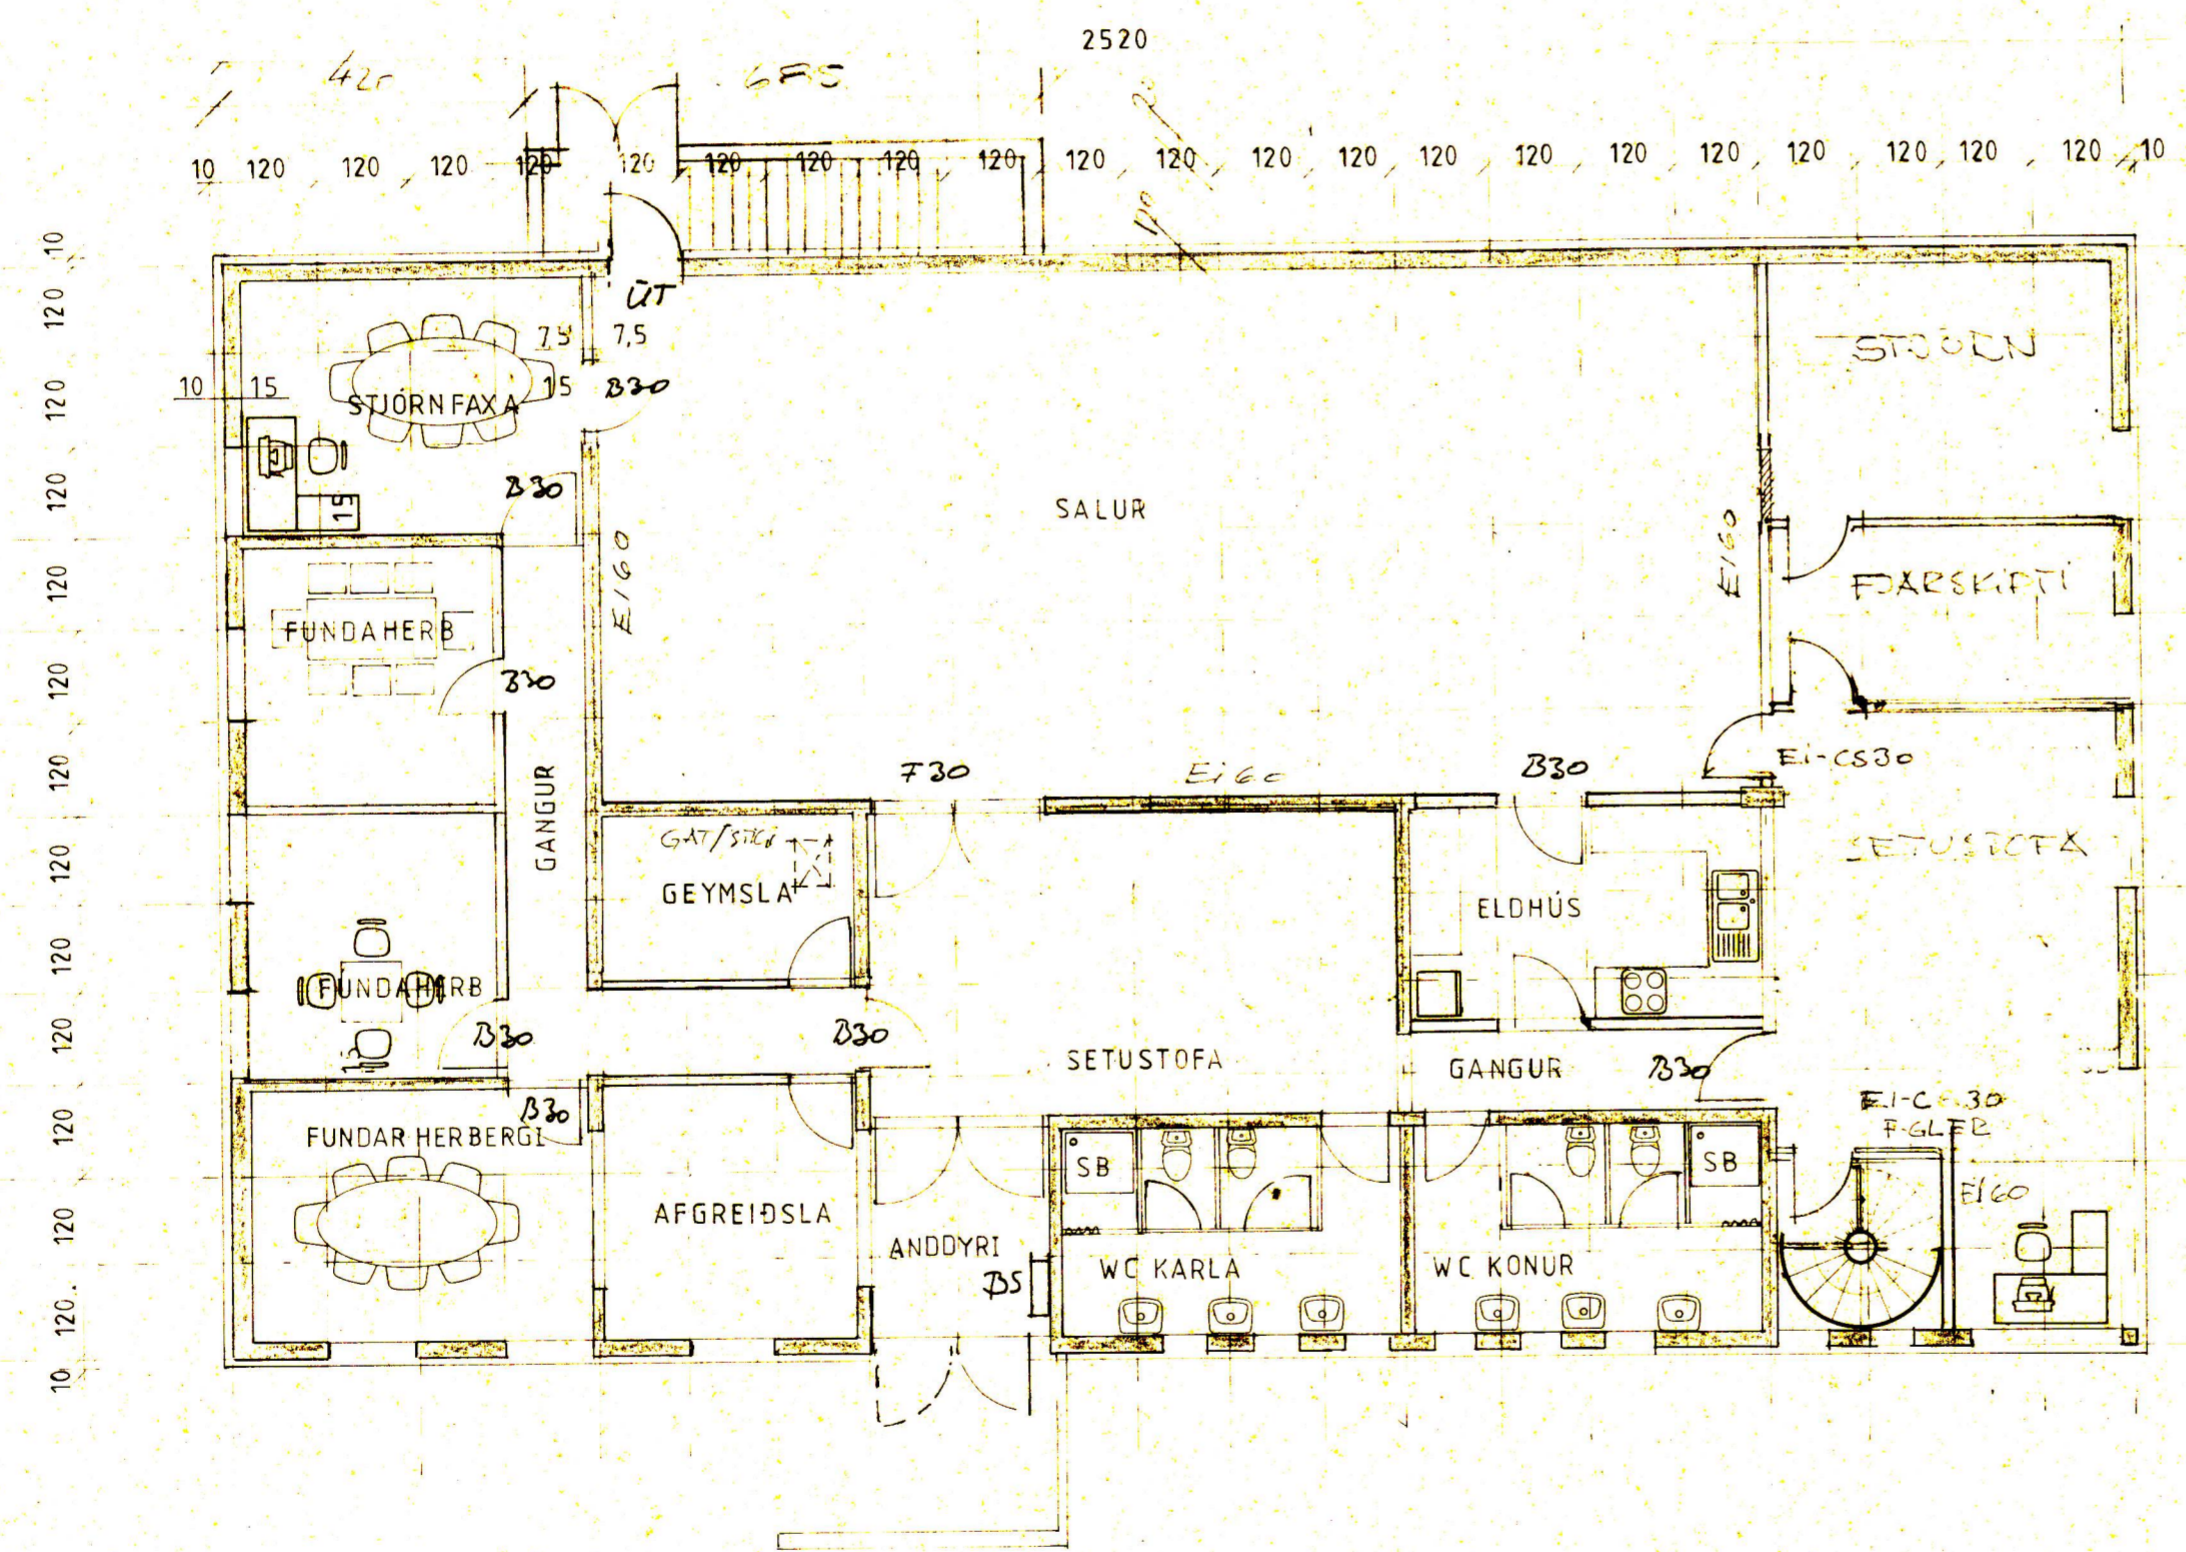

19 FEB. 2021

GRUNNMÝND 1:100

ÞVERSNID 1:100

F	F.	VERK	FÉLAGSHEIMILI SKATA
E	SEPT. 2000	STÍGN OFF & LÖFT - FALA HÖRÐIR	GRUNNMÝND og SNIÐ
D	APRIL 96	BRUNNHEIMUR	
C	JUNI	ÞAKGLUGGI	
B	MARS 85	Einangrad á utan v. 38.	
A			
BR.	DAGS	BREYTING	TEIKN. NR 11 E AF 8231
			HANNAÐ PZ TEIKNAD SS
			KVARÐI 1:100
			DAGS. MARZ 1985
<b>PÁLL ZÓPHONIÁSSON</b> BYGGINGATÆKNIFRÆÐINGUR KIRKJUVEGI 23 - 98-2711 900 VESTMANNNAEYJUM			