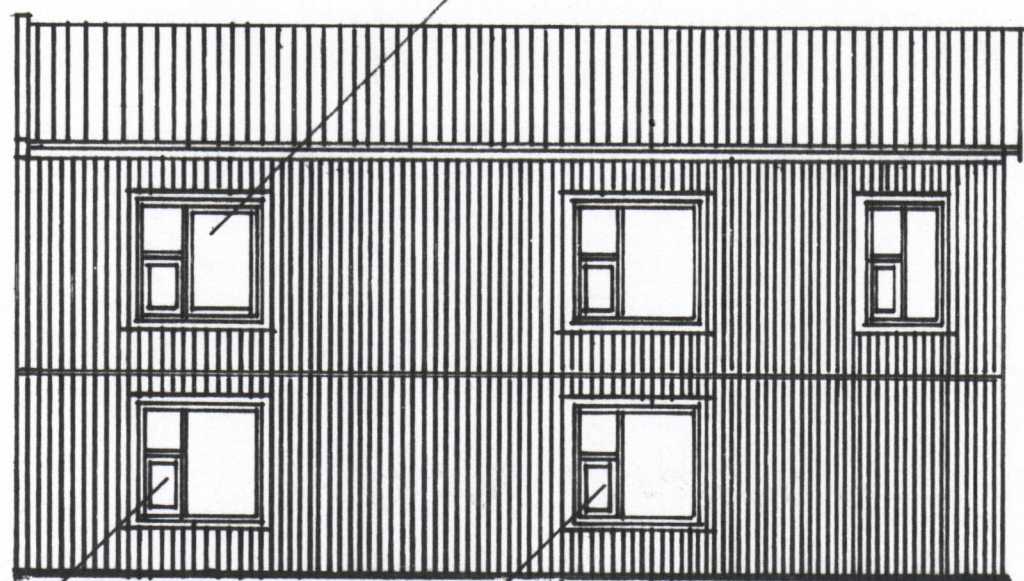

Rýmingsarleið Gluggi
80 x 150 cm opnarlægur

Norðurhlíð

Gluggar 50x70cm
opnarlægir

Súðurhlíð

Opnarl.
gluggi 50x70

Vesturhlíð

Gluggi 50x70cm
opnarlægur

Austurhlíð

Sökkullistí
Jardvegssýfir bord.

Málak	Faxastígur 2
1:100	(Uppsáttir)
1:20	Útveggjaklæðning bárað
1:500	hvítt al með kraverki
Teknad.	Kringum glugga
7/11	Einangrun 25mm veggull
2004	Breitinga þremur gluggum
	Sigur Einar Jónsson