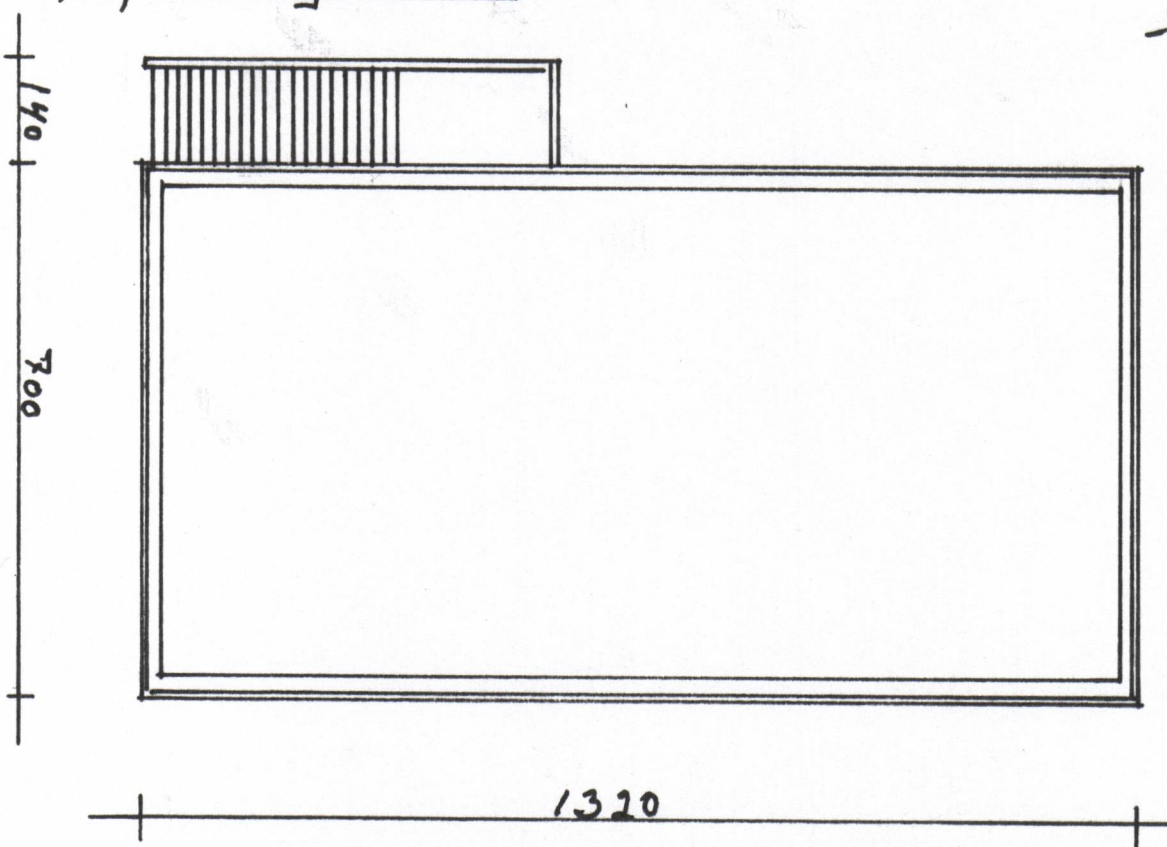

Rýmingsarleið Gluggi
80 x 150 cm opnarlægur

Norðurhlíð

Gluggar 50x70cm
opnarlægir

Súðurhlíð

Opnarl.
gluggi 50x70

Vesturhlíð

Gluggi 50x70cm
opnarlægur

Austurhlíð

Sökkullistí
Jardvegssýfir bord.

Málak	Faxastígur 2
1:100	(Uppsáttir)
1:20	Útveggjaklæðning bárað
1:500	hvítt al með kraverki
Teknad.	Kringum glugga
7/11	Einangrun 25mm veggull
2004	Breitinga þremur gluggum
	Sigur Einar Jónsson