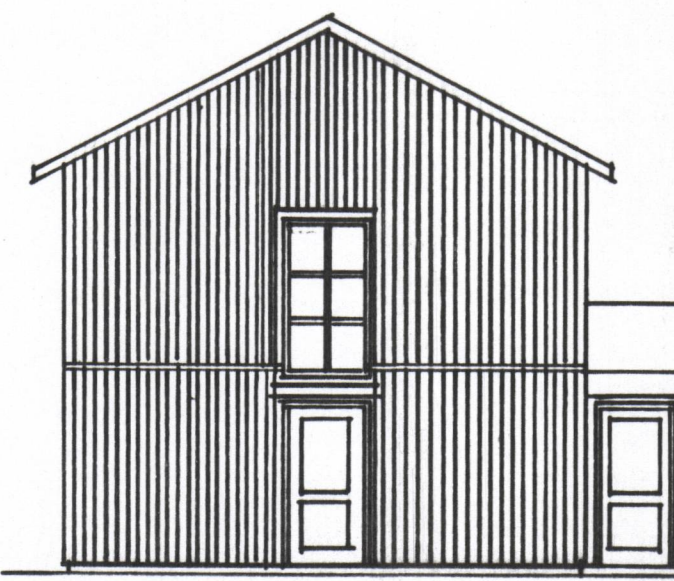

Rýmingsarleið Gluggi
80 x 150 cm opnarlægur

Norðurhlíð

Gluggar 50x70cm
opnarlægir

Súðurhlíð

Opnarl.
gluggi 50x70

Vesturhlíð

Gluggi 50x70cm
opnarlægur

Austurhlíð

Sökkullistí
Jardvegssýfir bord.

Málak	Faxastígur 2
1:100	(Uppsáttir)
1:20	Útveggjaklæðning bárað
1:500	hvítt al með kraverki
Teknad.	Kringum glugga
7/11	Einangrun 25mm veggull
2004	Breitinga þremur gluggum
	Sigur Einar Jónsson