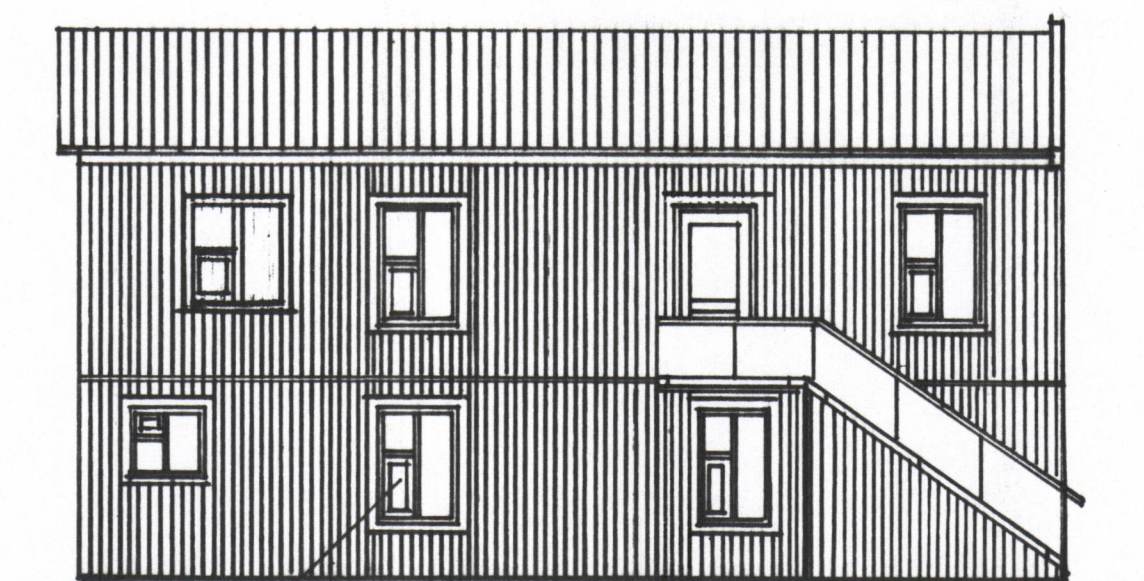

Rýmingsarleið Gluggi
80 x 150 cm opnarlægur

Norðurhlíð

Gluggar 50x70cm
opnarlægir

Súðurhlíð

Opnarl.
gluggi 50x70

Vesturhlíð

Gluggi 50x70cm
opnarlægur

Austurhlíð

Sökkullistí
Jardvegssýfir bord.

Málak	Faxastígur 2
1:100	(Uppsáttir)
1:20	Útveggjaklæðning bárað
1:500	hvítt al með kraverki
Teknad.	Kringum glugga
7/11	Einangrun 25mm veggull
2004	Breitinga þremur gluggum
	Sigur Einar Jónsson