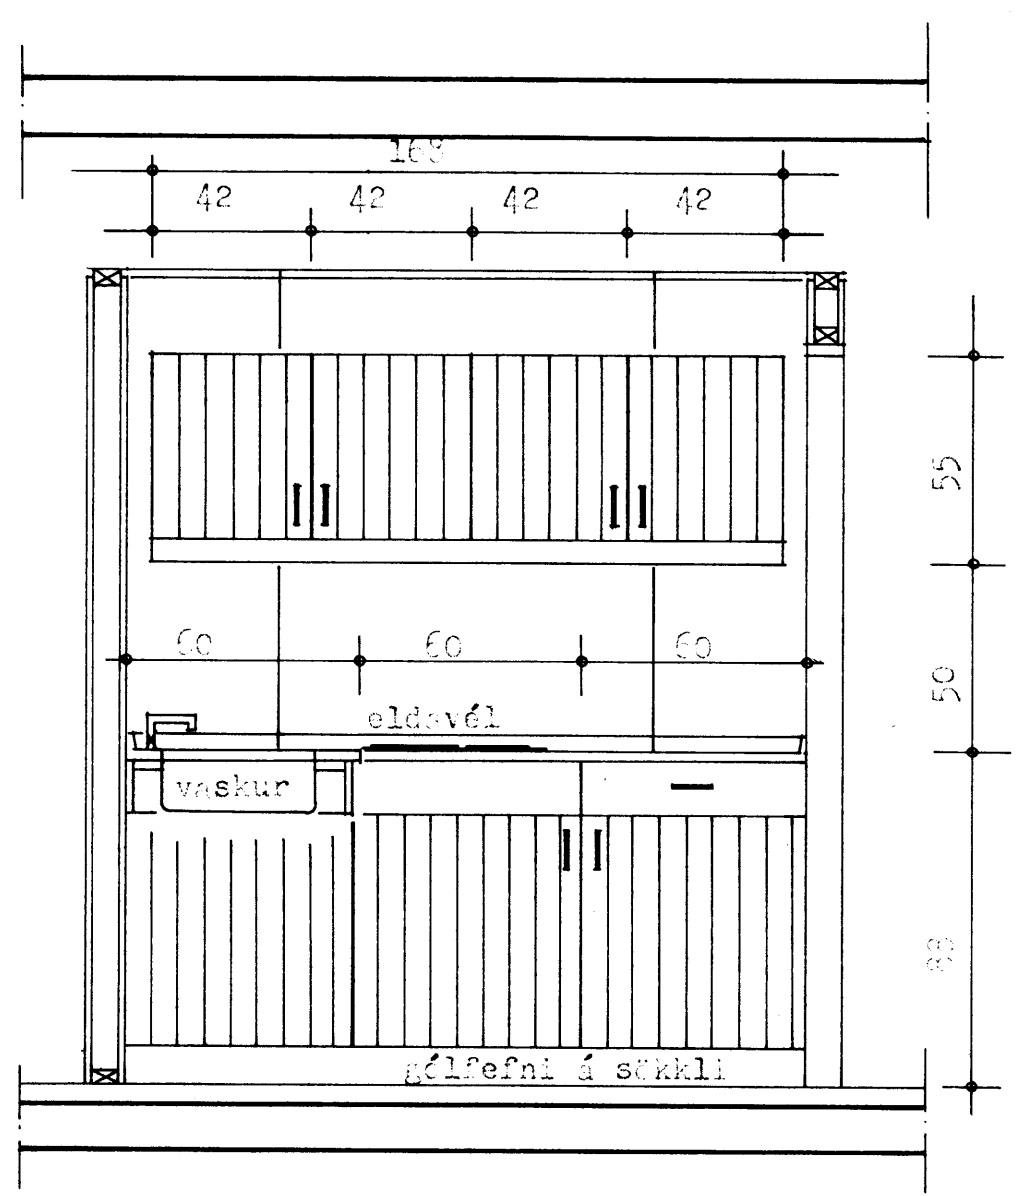

GRUNNMYND

SNEIDING A-A

SNEIDING B-B

TEIKNISTOFA GYLFI GUEJÓNSSON ARSITEKT FA. <small>HVERFISGÖTU 13, 101 REYKJAVÍK SM. 2594</small>		ÍSBÚIR ALDRAERA VIÐ HRAUNBÚLIR, Vestmannaeyjum. INNRETTINGAÞEKKING. Teildhús, grunnmynd og snaiðingar.	510
HANDAD <i>Cm</i> KVARNI 1:20	TEIKNAD pp	REYKJAVÍK 1980-03 <i>Gylfi Guejónsson</i> BREYTT	