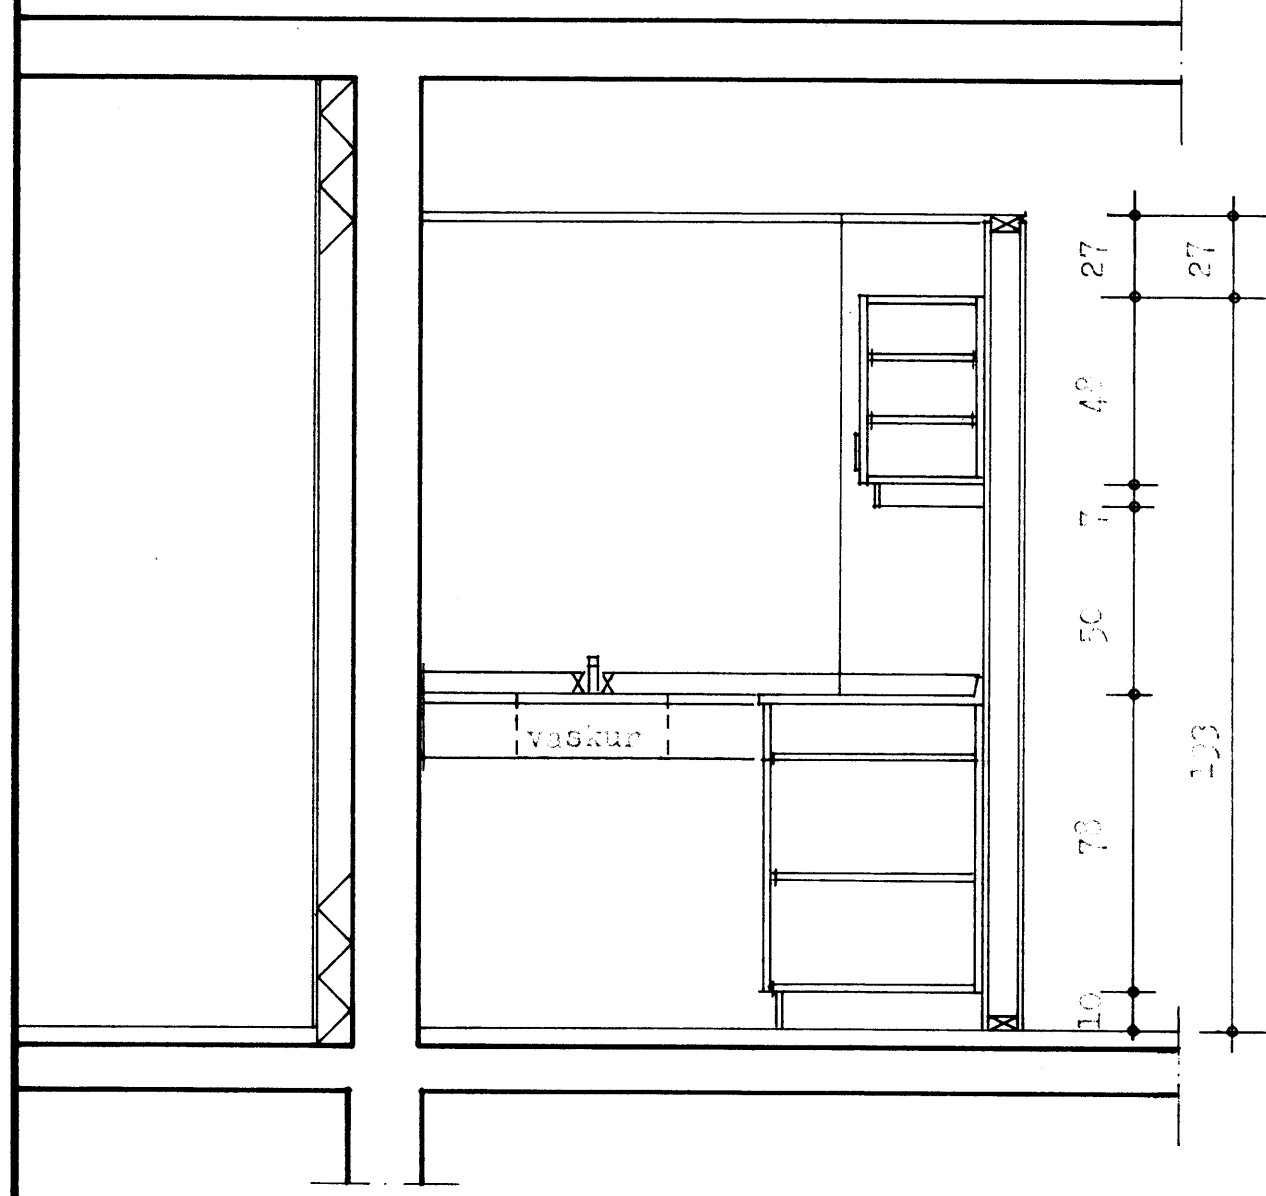

GRUNNMYND

SNEIDING A-A

SNEIDING B-B

TEIKNISTOFA GYLFI GUEJÓNSSON ARSITEKT FA. <small>HVERFISGÖTU 13, 101 REYKJAVÍK SM. 2594</small>		ÍSBÚIR ALDRAERA VIÐ HRAUNBÚLIR, Vestmannaeyjum. INNRETTINGAÞEKKING. Teildhús, grunnmynd og snaiðingar.	510
HANDAD <i>Cm</i> KVARNI 1:20	TEIKNAD pp	REYKJAVÍK 1980-03 <i>Gylfi Guejónsson</i> BREYTT	