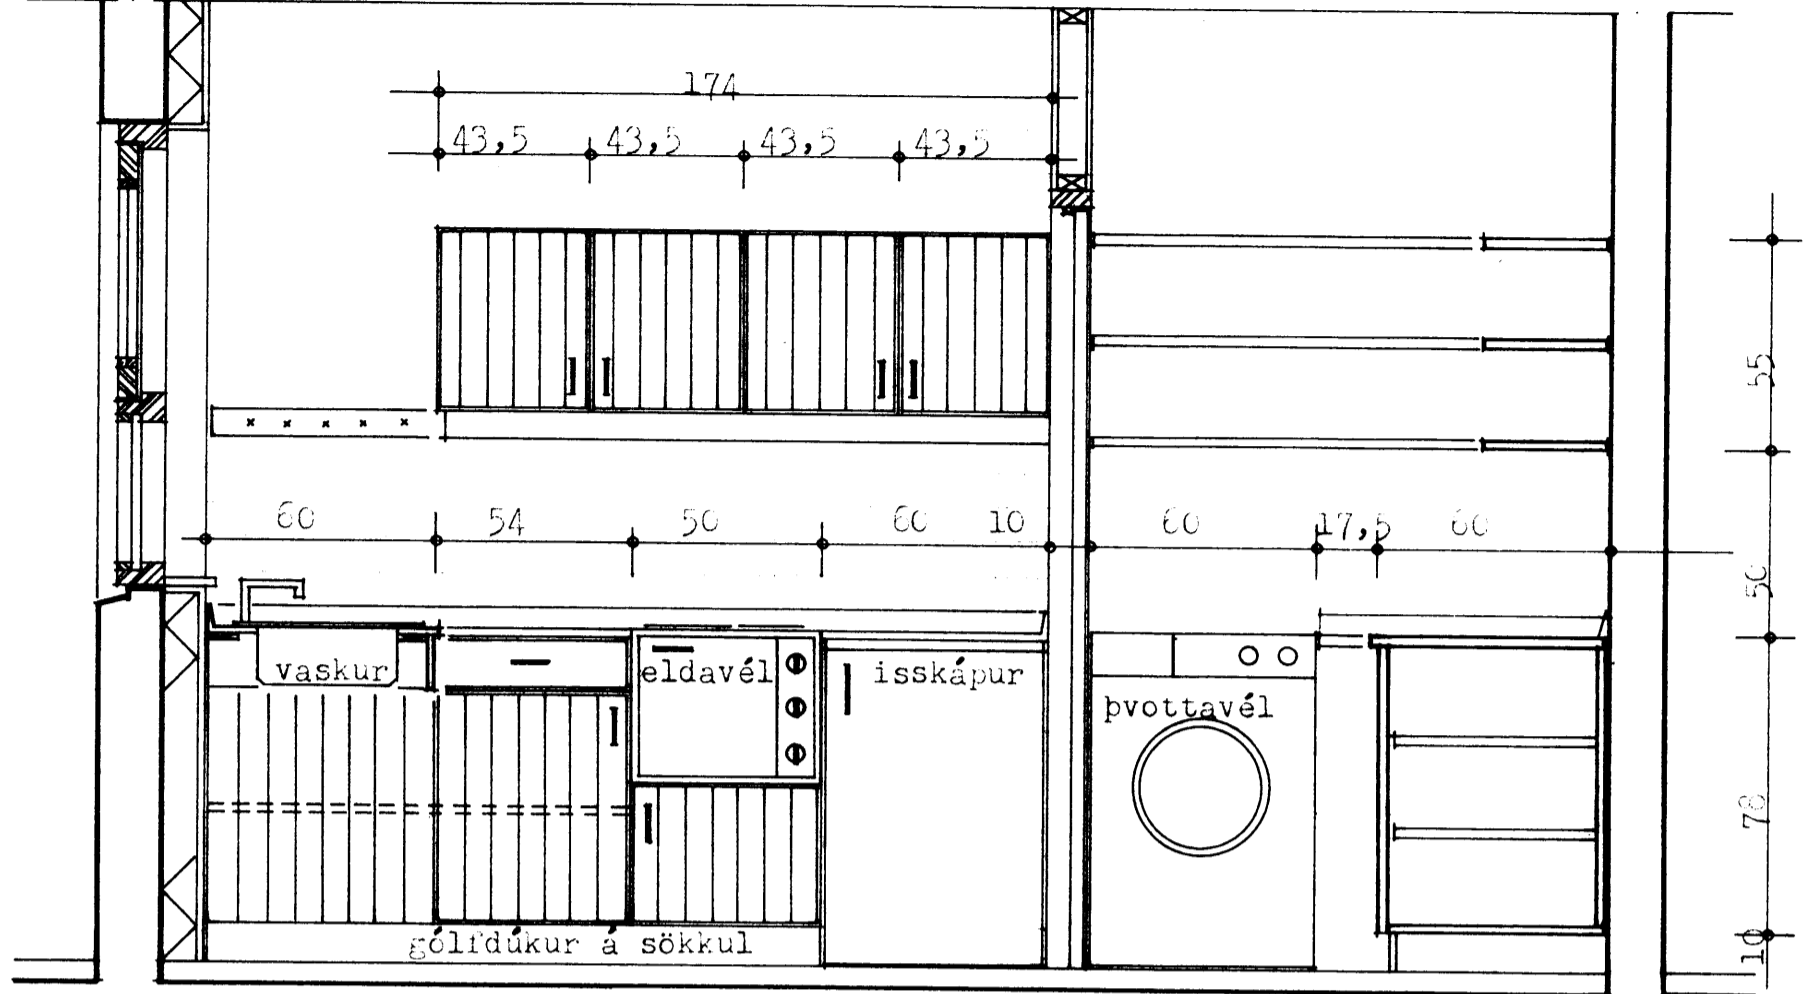

SNEIDING A-A

SNEIDING B-B

SNEIDING C-C

GRUNNMYND

TEIKNISTOFA GYLFI GUÐJÓNSSON ARKITEKT FAI HVERFISGÖTU 18, 101 REYKJAVÍK SÍMI 28/40	ÍSBÚIR ALDRABRA VÍÐ HRAUNBÚLIN, Vestmannaeyjum. INNRÉTTINGATEIKNING.	505
	ELDUNÚS E-1 OG E-2, GRUNNMYND OG SNEIÐINGAR.	
HANNAÐ <i>[Signature]</i> TEIKNAD Þ.P. KVAREI 1:20	REYKJAVÍK 1980-03- <i>[Signature]</i> BREYTT	