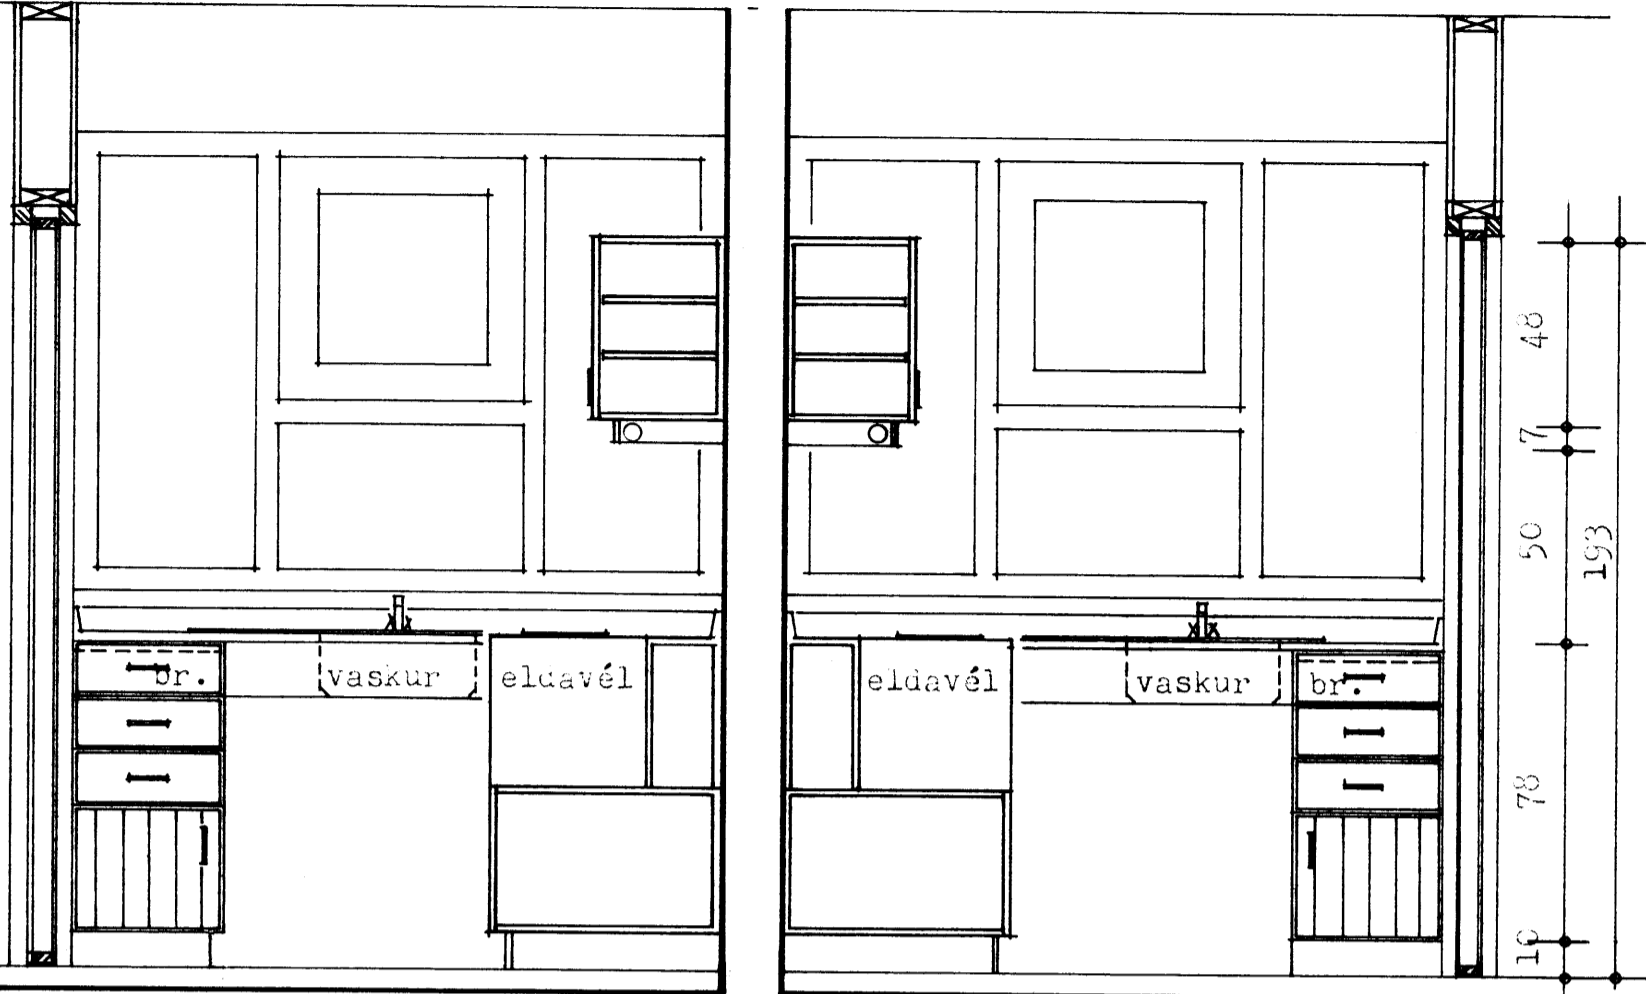

SNEIDING A-A

SNEIDING B-B

SNEIDING C-C

GRUNNMYND

TEIKNISTOFA GYLFI GUÐJÓNSSON ARKITEKT FAI HVERFISGÖTU 18, 101 REYKJAVÍK SÍMI 28/40	ÍSBÚIR ALDRABRA VÍÐ HRAUNBÚLIN, Vestmannaeyjum. INNRÉTTINGATEIKNING.	505
	ELDUNÚS E-1 OG E-2, GRUNNMYND OG SNEIÐINGAR.	
HANNAÐ <i>[Signature]</i> TEIKNAD Þ.P. KVAREI 1:20	REYKJAVÍK 1980-03- <i>[Signature]</i> BREYTT	