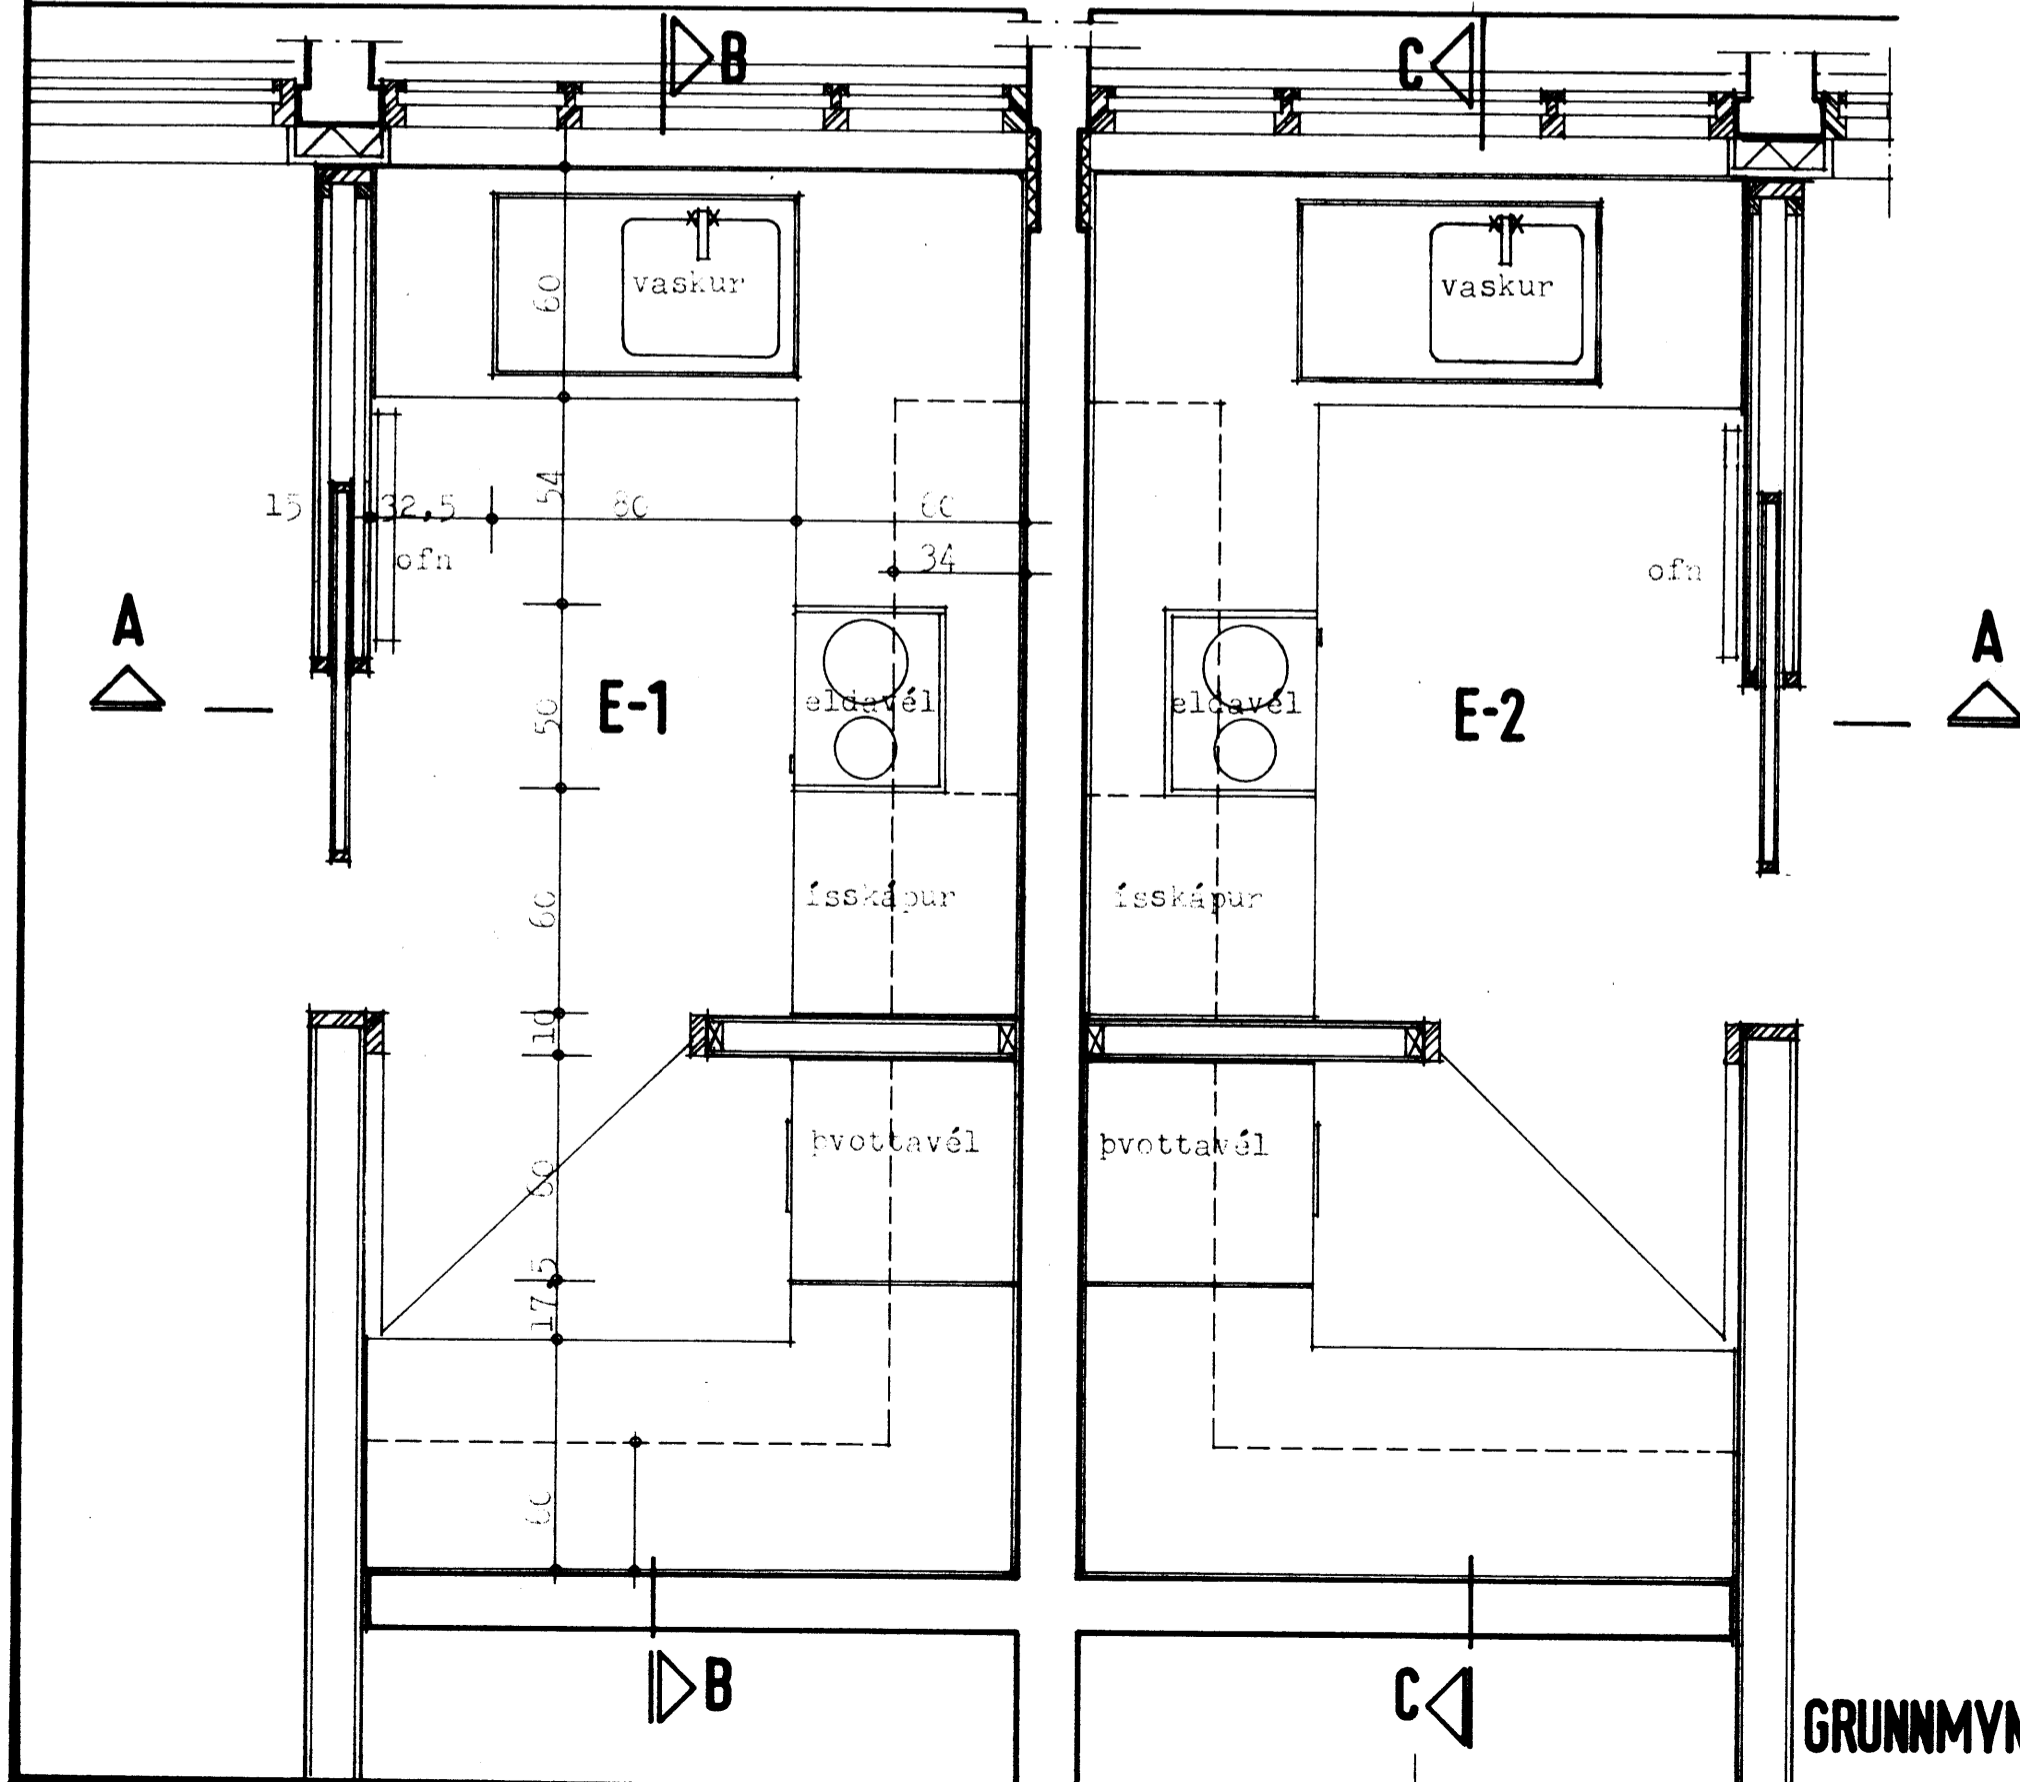

SNEIDING A-A

SNEIDING B-B

SNEIDING C-C

GRUNNMYND

TEIKNISTOFA GYLFI GUÐJÓNSSON ARKITEKT FAI HVERFISGÖTU 18, 101 REYKJAVÍK SÍMI 28/40	ÍSBÚIR ALDRABRA VÍÐ HRAUNBÚLIN, Vestmannaeyjum. INNRÉTTINGATEIKNING.	505
	ELDUNÚS E-1 OG E-2, GRUNNMYND OG SNEIÐINGAR.	
HANNAÐ <i>[Signature]</i> TEIKNAD Þ.P. KVAREI 1:20	REYKJAVÍK 1980-03- <i>[Signature]</i> BREYTT	