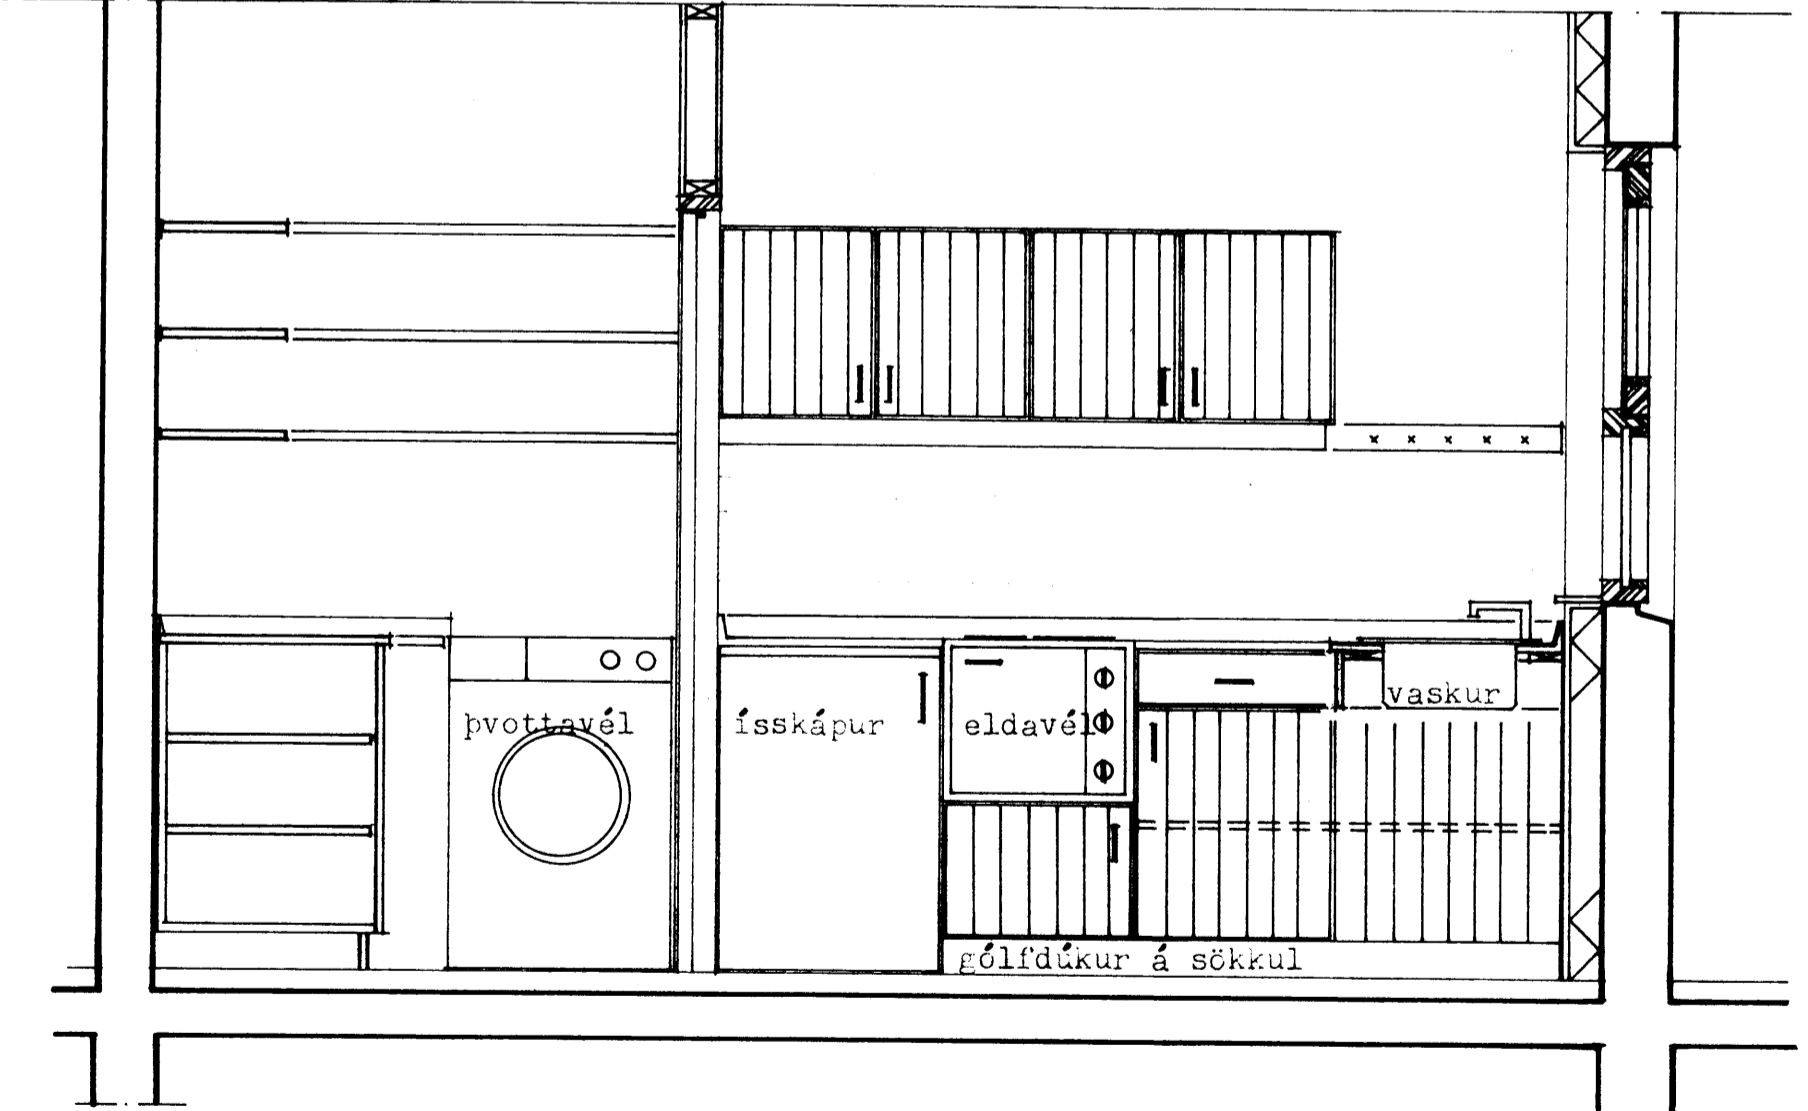

SNEIDING A-A

SNEIDING B-B

SNEIDING C-C

GRUNNMYND

TEIKNISTOFA GYLFI GUÐJÓNSSON ARKITEKT FAI HVERFISGÖTU 18, 101 REYKJAVÍK SÍMI 28/40	ÍSBÚIR ALDRABRA VÍÐ HRAUNBÚLIN, Vestmannaeyjum. INNRÉTTINGATEIKNING.	505
	ELDUNÚS E-1 OG E-2, GRUNNMYND OG SNEIÐINGAR.	
HANNAÐ <i>[Signature]</i> TEIKNAD Þ.P. KVAREI 1:20	REYKJAVÍK 1980-03- <i>[Signature]</i> BREYTT	