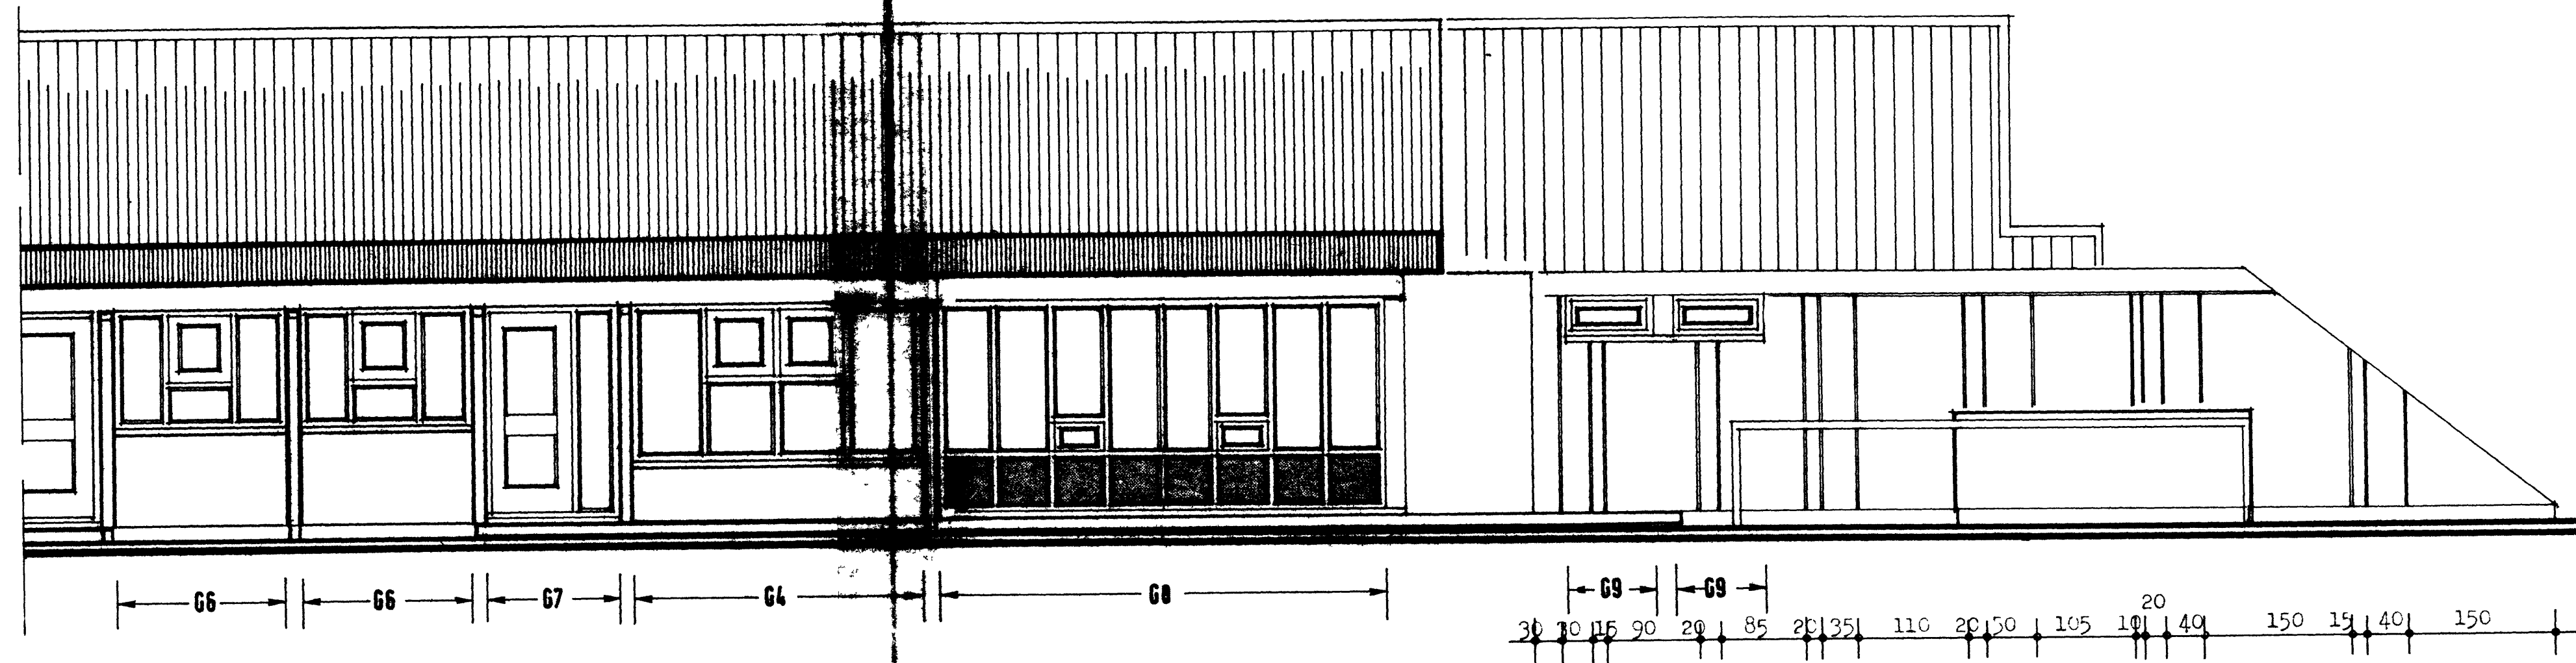

V E S T U R .

N O R D U R .

TEIKNISTOFA GYLFI GUDJÓNSSON ARKITEKT FAI <small>HVERFISGÖTU 18, 101 REYKJAVÍK, ISLÁND 101</small>	IÐGLÍR ALDRADRA VIÐ HRAUNBOLÍR vestmannaeyjum. VERKTEIKNING. Gullitsmyndir.	204
	HANNAÐ <i>[Signature]</i> TEIKNAL <i>[Signature]</i> KVARDI 1:50	