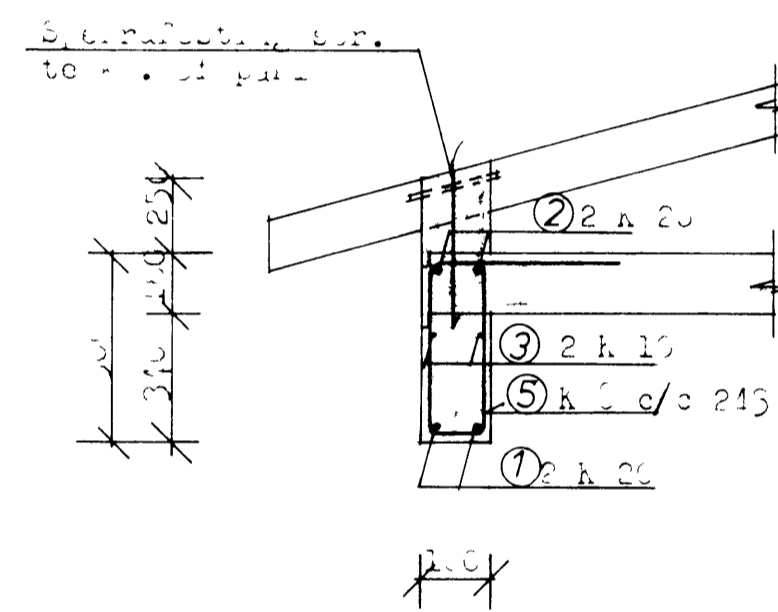

BITI B1 120
1 STK

↗ A

↗ A

SNID A-A 120

SNID B-B 1:20

↗ B

↗ B

SNID C-C 120

BITI B2 120
2 STK

↗ C

TILVÍSUN.

Járnaskrá..... sjá BL. nr. 3.16

STEYPUGÆÐI S 200

VERKFRÆÐISTOFAN HVERFISGÖTU 18, REYKJAVÍK
SÍMI 28740

Íoðbir aloraðra við HRAUBEYLIH, Vestmannaeyjum			BL NR
namnað	B.G.	SITAR.	314
teiknað	B.J.	Bitar B1 og B2	VERK NR
teiknað	B.J.		1080
kyrtaði	1120		
höfundur	JÓHANNASSON, P.V.FI	BENEDIKT JÓHANSSON, P.V.FI	