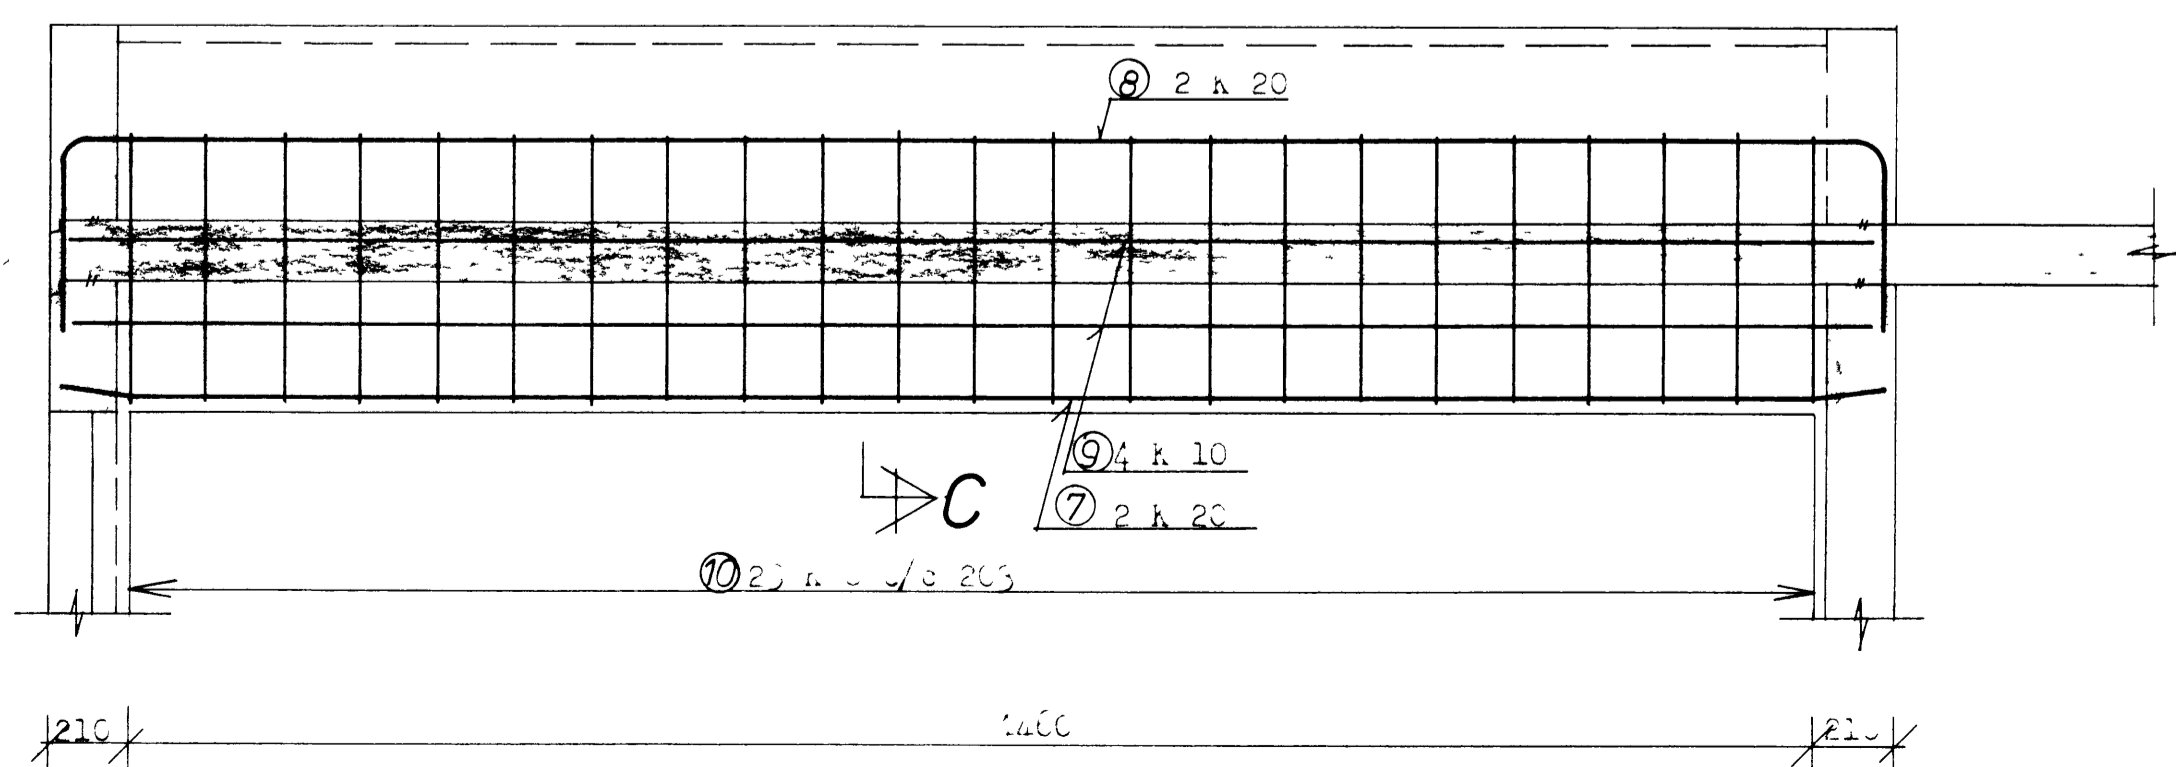

BITI B1 120
1 STK

↗ A

↗ A

SNID A-A 120

SNID B-B 1:20

↗ B

↗ B

SNID C-C 120

BITI B2 120
2 STK

↗ C

TILVÍSUN.

Járnaskrá..... sjá BL. nr. 3.16

STEYPUGÆÐI S 200

VERKFRÆÐISTOFAN HVERFISGÖTU 18, REYKJAVÍK
SÍMI 28740

Íoðbir aloraðra við HRAUBEYLIH, Vestmannaeyjum			BL NR
namnað	B.G.	SITAR.	314
teiknað	B.J.	Bitar B1 og B2	VERK NR
teiknað	B.J.		1080
kyrtaði	1120		
höfundur	JÓHANNASSON, P.V.FI	BENEDIKT JÓHANSSON, P.V.FI	