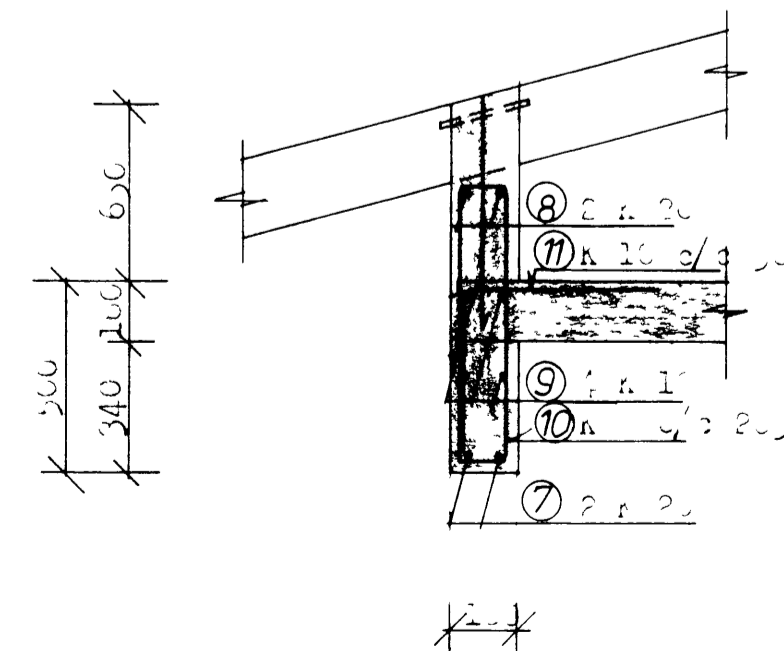

BITI B1 120
1 STK

↗ A

↗ A

SNID A-A 120

SNID B-B 1:20

↗ B

↗ B

SNID C-C 120

BITI B2 120
2 STK

↗ C

TILVÍSUN.

Járnaskrá..... sjá BL. nr. 3.16

STEYPUGÆÐI S 200

VERKFRÆÐISTOFAN HVERFISGÖTU 18, REYKJAVÍK
SÍMI 28740

Íoðbir aloraðra við HRAUBEYLIH, Vestmannaeyjum			BL NR
namnað	B.G.	SITAR.	314
teiknað	B.J.	Bitar B1 og B2	VERK NR
teiknað	B.J.		1080
kyrtaði	1120		
höfundur	JÓHANNASSON, P.V.FI	BENEDIKT JÓHANSSON, P.V.FI	