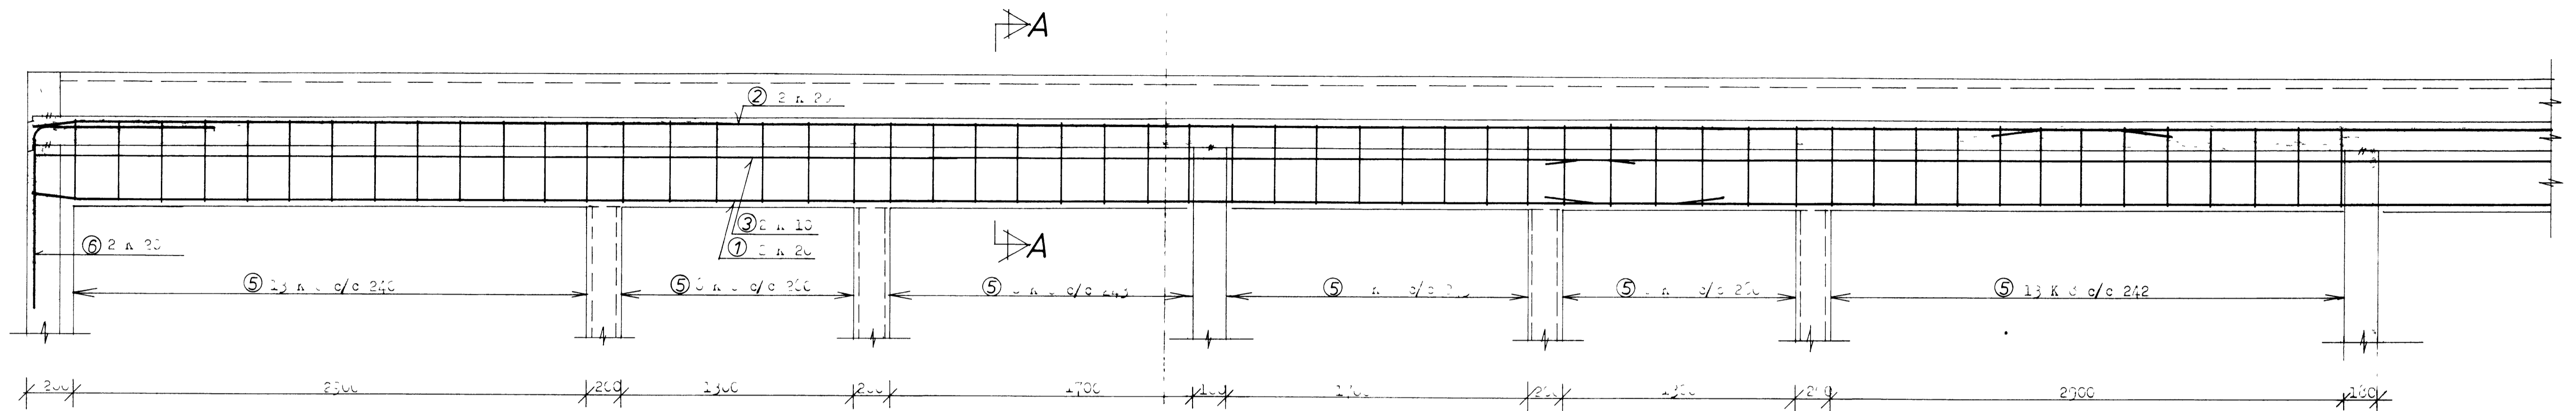

BITI B1 120
1 STK

↗ A

↗ A

SNID A-A 120

SNID B-B 1:20

↗ B

↗ B

SNID C-C 120

BITI B2 120
2 STK

↗ C

TILVÍSUN.

Járnaskrá..... sjá BL. nr. 3.16

STEYPUGÆÐI S 200

VERKFRÆÐISTOFAN HVERFISGÖTU 18, REYKJAVÍK
SÍMI 28740

Íoðbir aloraðra við HRAUBEYLIH, Vestmannaeyjum			BL NR
namnað	B.G.	SITAR.	314
teiknað	B.J.	Bitar B1 og B2	VERK NR
teiknað	B.J.		1080
kyrtaði	1120		
höfundur	JÓHANNASSON, P.V.FI	BENEDIKT JÓHANSSON, P.V.FI	