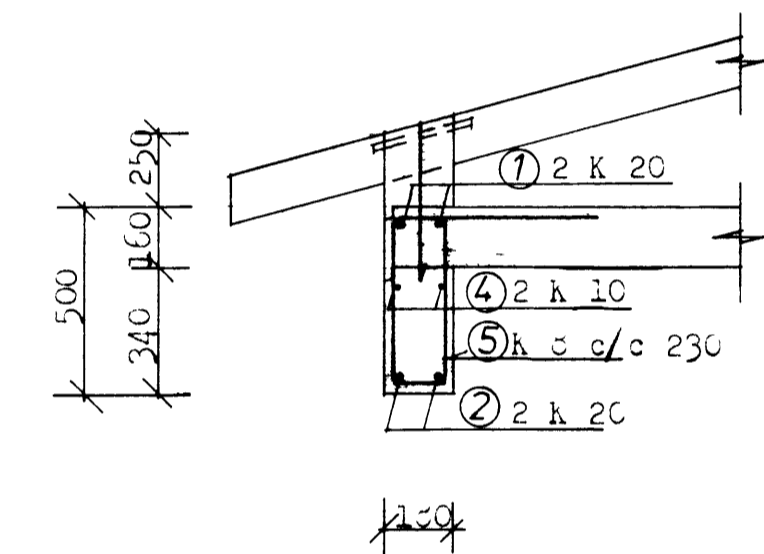

BITI B1 120
1 STK

↗ A

↗ A

SNID A-A 120

SNID B-B 1:20

↗ B

↗ B

SNID C-C 120

BITI B2 120
2 STK

↗ C

TILVÍSUN.

Járnaskrá..... sjá BL. nr. 3.16

STEYPUGÆÐI S 200

VERKFRÆÐISTOFAN HVERFISGÖTU 18, REYKJAVÍK
SÍMI 28740

Íoðbir aloraðra við HRAUBEYLIH, Vestmannaeyjum			BL NR
namnað	B.G.	SITAR.	314
teiknað	B.J.	Bitar B1 og B2	VERK NR
teiknað	B.J.		1080
kyrtaði	1120		
höfundur	JÓHANNASSON, P.V.FI	BENEDIKT JÓHANSSON, P.V.FI	