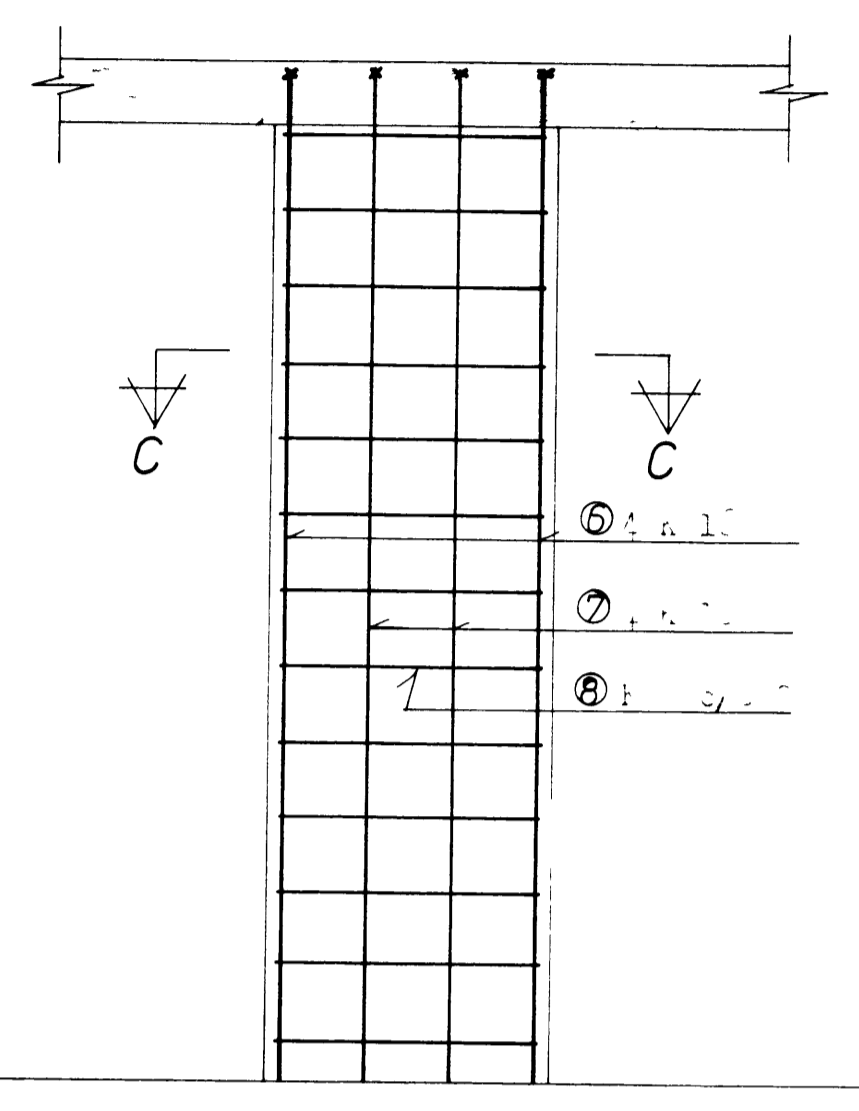

SÚLA S1 120
11 STK

SÚLA S2 120
2 STK

SÚLA S3 120
2 STK

SÚLA S4 120
4 STK

SNID A-A 120

SNID B-B 120

SNID C-C 120

SNID D-D 120

Ábilda
vámáskrá..... s.já Bl. nr. 3.10

STEYPUGÆÐI S200

VERKFRÆÐISTOFAN HVERFISGÖTU 18, REYKJAVÍK
SÍMI 28740

Ístjórn	aloritra v.ð. hagnadóttir, vestmannaeyjum	BL NR
Reiknað	d.d.	313
Teiknað	d.d.	SÚLUR.
Ávarð:	1:20	Súlur S1, S2, S3 og S4.
		VERK NR
		1080