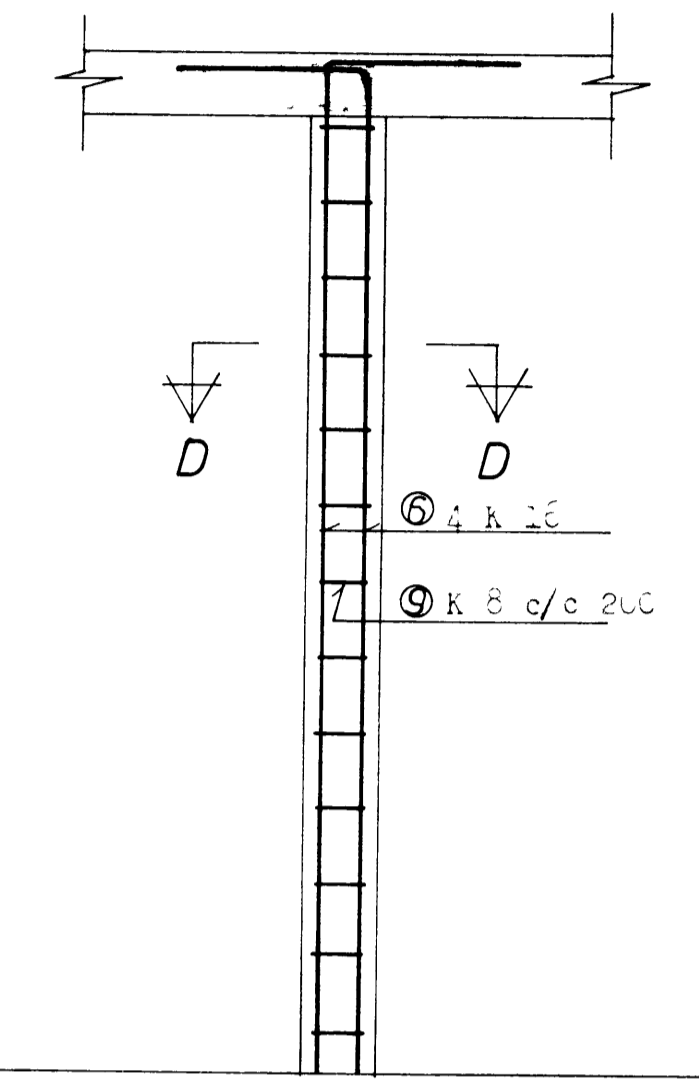

SÚLA S1 120
11 STK

SÚLA S2 120
2 STK

SÚLA S3 120
2 STK

SÚLA S4 120
4 STK

SNID A-A 120

SNID B-B 120

SNID C-C 120

SNID D-D 120

Ábilda
vámáskrá..... s.já Bl. nr. 3.10

STEYPUGÆÐI S200

VERKFRÆÐISTOFAN HVERFISGÖTU 18, REYKJAVÍK
SÍMI 28740

Ístjórn	aloritra v.ð. hagnadóttir, vestmannaeyjum	BL NR
Reiknað	d.d.	313
Teiknað	d.d.	SÚLUR.
Ávarð:	1:20	Súlur S1, S2, S3 og S4.
		VERK NR
		1080