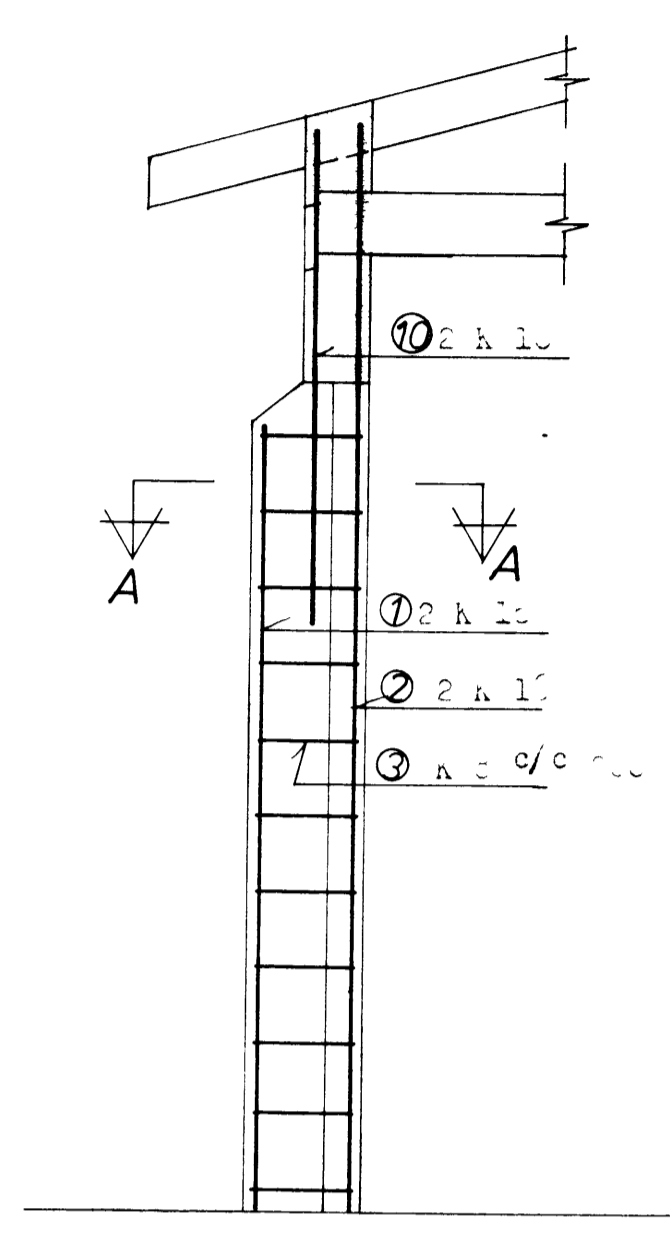

SÚLA S1 120
11 STK

SÚLA S2 120
2 STK

SÚLA S3 120
2 STK

SÚLA S4 120
4 STK

SNID A-A 120

SNID B-B 120

SNID C-C 120

SNID D-D 120

Ábilda
vámáskrá..... s.já Bl. nr. 3.10

STEYPUGÆÐI S200

VERKFRÆÐISTOFAN HVERFISGÖTU 18, REYKJAVÍK
SÍMI 28740

Ístjórn	aloritra v.ð. hagnadóttir, vestmannaeyjum	BL NR
Reiknað	d.d.	313
Teiknað	d.d.	SÚLUR.
Ávarð:	1:20	Súlur S1, S2, S3 og S4.
		VERK NR
		1080