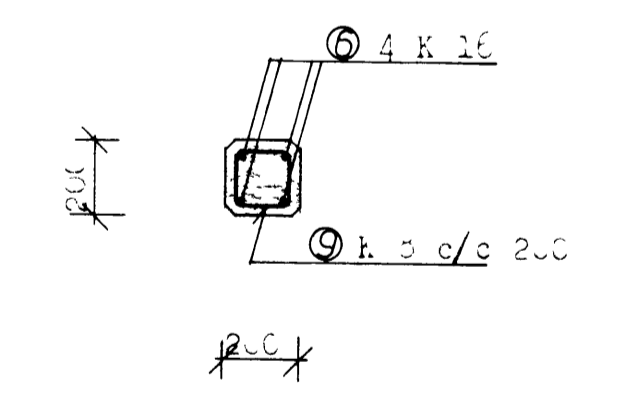

SÚLA S1 120
11 STK

SÚLA S2 120
2 STK

SÚLA S3 120
2 STK

SÚLA S4 120
4 STK

SNID A-A 120

SNID B-B 120

SNID C-C 120

SNID D-D 120

Ábilda
vámáskrá..... s.já Bl. nr. 3.10

STEYPUGÆÐI S200

VERKFRÆÐISTOFAN HVERFISGÖTU 18, REYKJAVÍK
SÍMI 28740

Ístjórn	aloritra v.ð. hagnadóttir, vestmannaeyjum	BL NR
Reiknað	d.d.	313
Teiknað	d.d.	SÚLUR.
Ávarð:	1:20	Súlur S1, S2, S3 og S4.
		VERK NR
		1080