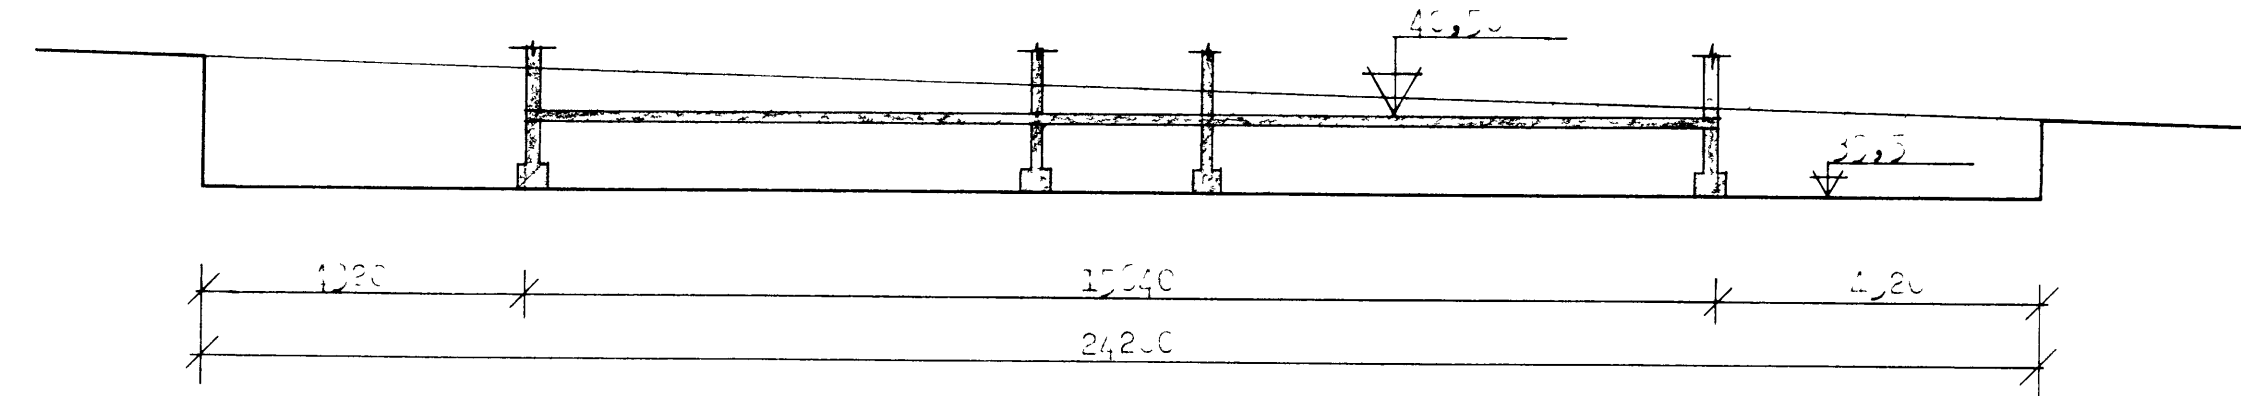

IBÚÐIR ALDRADRA VIÐ HRAUNBÚÐIR
 $K = 39,50$

SNIÐ A—A 1100

SKIRL. GAB.

39,50

Ótgroftur niður í kóta 39,50.

Heimnað er með meðalkóta í útreiðslu
 þrívörðum = 40,10

VERKFRÆÐISTOFAN HVERFISGÖTU 18, REYKJAVÍK
 Sími 28740