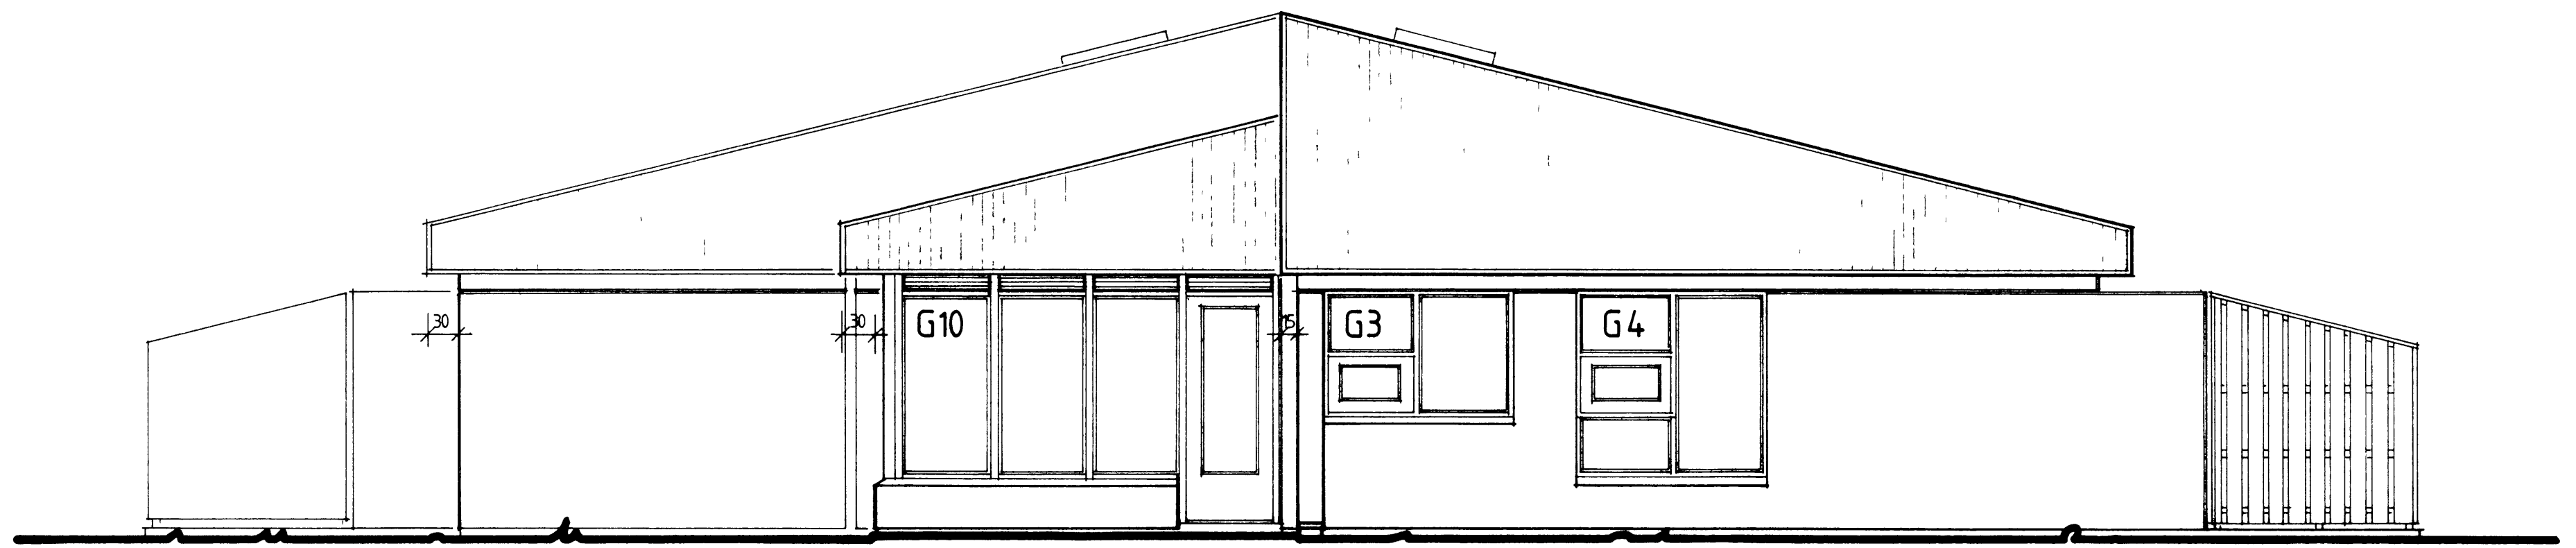

NORÐUR

SUÐUR

TEIKNISTOFA		ÍBUDIR ALDRADRA VIÐ HRAUNBÚÐIR, VESTM	
GYLFI GUÐJÓNSSON		2 áfangi	VERK 84-212
ARKITEKT FAÍ DSA		VERKTEIKNING	BLAD 205
SKÓLAKOPDUSTÍG 3 101 REYKJAVÍK SIMI 28740		útlitsmyndir	
HANNAÐ gy	TEIKNAD áó	REYKJAVÍK 30 5 84	<i>[Signature]</i>
KVARNI 1:50		BREYTT	