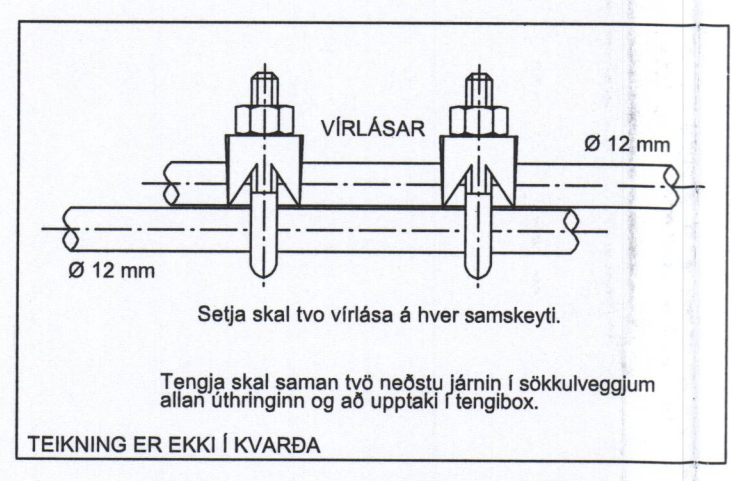

TEIKNING ER EKKI Í KVARDA

TEIKNING ER EKKI Í KVARDA

ALMENNAR SKÝRINGAR:

ÖLL MÁL ERU Í MILLIMETRUM (mm).
ÖLL MÁL ERU FRÁ FULLFRÁGENGNU GÓLFI OG Í MIÐJA DÓS EDA ÚR MIÐRI DÓS Í MIÐJA DÓS EDA Í FULLFRÁGENGNUM VEGG.
ÞAR SEM PÍPUR ERU LAGÐAR HLÍÐ VIÐ HLÍÐ Í LOFTUM EDA VEGGJUM SKAL HAFNA MINNST 3cm BIL MILLI RÓRA, ÞANNIG AÐ STEYPA GETI AUÐVELDLEGA RUNNIÐ NIÐUR Á MILLI.
ÖLL TÁKN ERU TÁKNRÆN OG BER AÐ SAMRÆMA LAGNIR AÐ TÆKJUM EFTIR AÐSTÆÐUM Á STADNUM OG EFTIR SÉRTEIKNINGUM.

LÁGSPENNA:

ALLAR PÍPUR ERU Ø16mm OG VÍR 3x1,5mm².
HÆÐIR ROFA FRÁ FULLFRÁGENGNU GÓLFI 1100mm.
HÆÐIR TENGLA FRÁ FULLFRÁGENGNU GÓLFI 250mm, NEMA ANNARS SÉ GETIÐ MÁLSTRAUMUR ROFA SKAL VERA 10A.
MÁLSTRAUMUR TENGLA SKAL VERA 16A.
GREINAR ERU EKKI SÝNDAR Í ÖLLUM TÍVIKUM AÐ TÖFLU, EN ERU ÞÁ MERKTAR VIÐKOMANDI TÖFLU. DÆMI: GR.20-T1 ER GREIN NR. 20 Í TÖFLU T1.