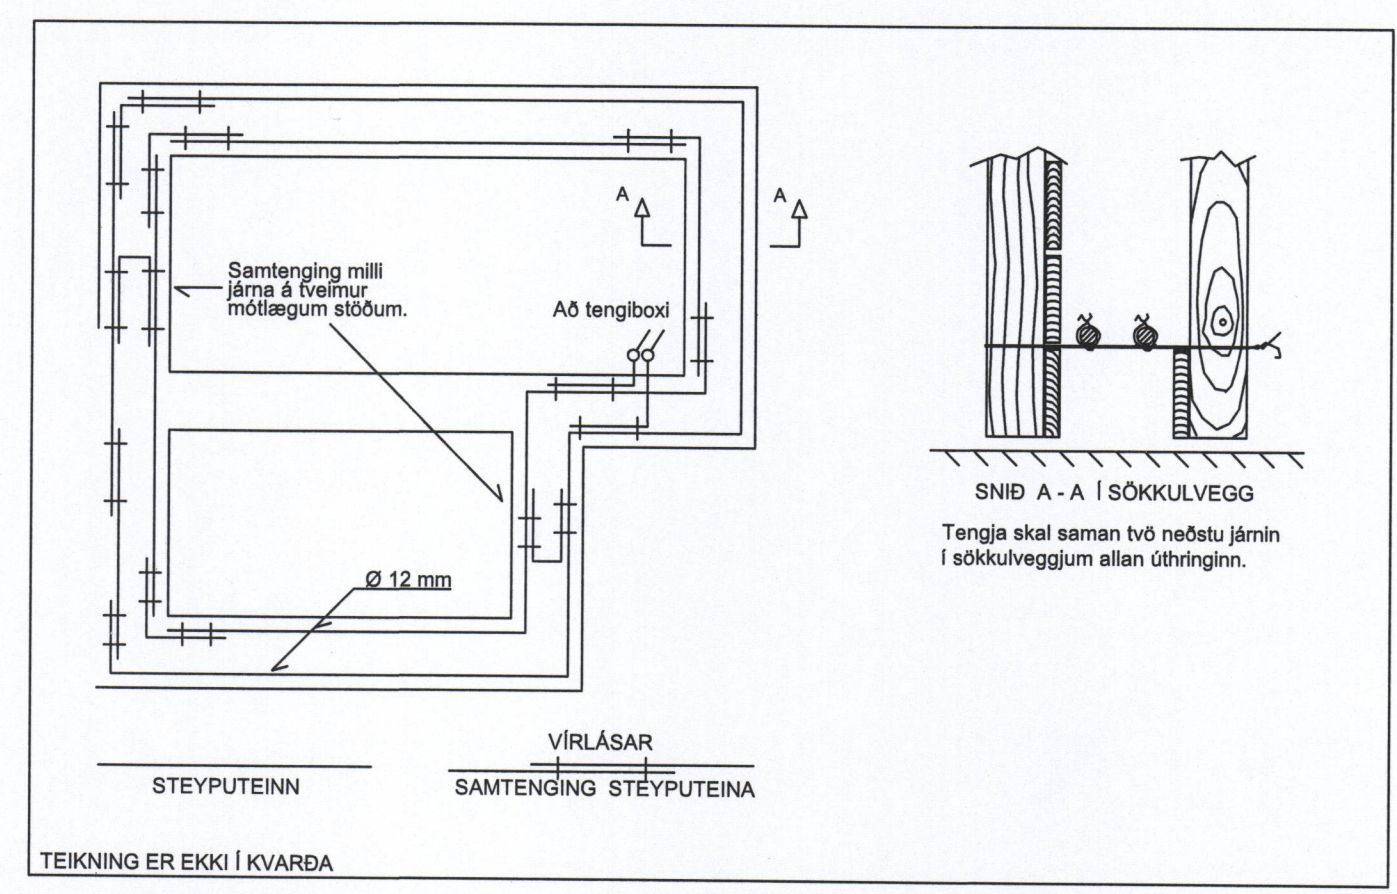

TEIKNING ER EKKI Í KVARDA

TEIKNING ER EKKI Í KVARDA

ALMENNAR SKÝRINGAR:

ÖLL MÁL ERU Í MILLIMETRUM (mm).
ÖLL MÁL ERU FRÁ FULLFRÁGENGNU GÓLFI OG Í MIÐJA DÓS EDA ÚR MIÐRI DÓS Í MIÐJA DÓS EDA Í FULLFRÁGENGNUM VEGG.
ÞAR SEM PÍPUR ERU LAGÐAR HLÍÐ VIÐ HLÍÐ Í LOFTUM EDA VEGGJUM SKAL HAFNA MINNST 3cm BIL MILLI RÓRA, ÞANNIG AÐ STEYPA GETI AUÐVELDLEGA RUNNIÐ NIÐUR Á MILLI.
ÖLL TÁKN ERU TÁKNRÆN OG BER AÐ SAMRÆMA LAGNIR AÐ TÆKJUM EFTIR AÐSTÆÐUM Á STADNUM OG EFTIR SÉRTEIKNINGUM.

LÁGSPENNA:

ALLAR PÍPUR ERU Ø16mm OG VÍR 3x1,5mm².
HÆÐIR ROFA FRÁ FULLFRÁGENGNU GÓLFI 1100mm.
HÆÐIR TENGLA FRÁ FULLFRÁGENGNU GÓLFI 250mm, NEMA ANNARS SÉ GETIÐ MÁLSTRAUMUR ROFA SKAL VERA 10A.
MÁLSTRAUMUR TENGLA SKAL VERA 16A.
GREINAR ERU EKKI SÝNDAR Í ÖLLUM TÍVIKUM AÐ TÖFLU, EN ERU ÞÁ MERKTAR VIÐKOMANDI TÖFLU. DÆMI: GR.20-T1 ER GREIN NR. 20 Í TÖFLU T1.