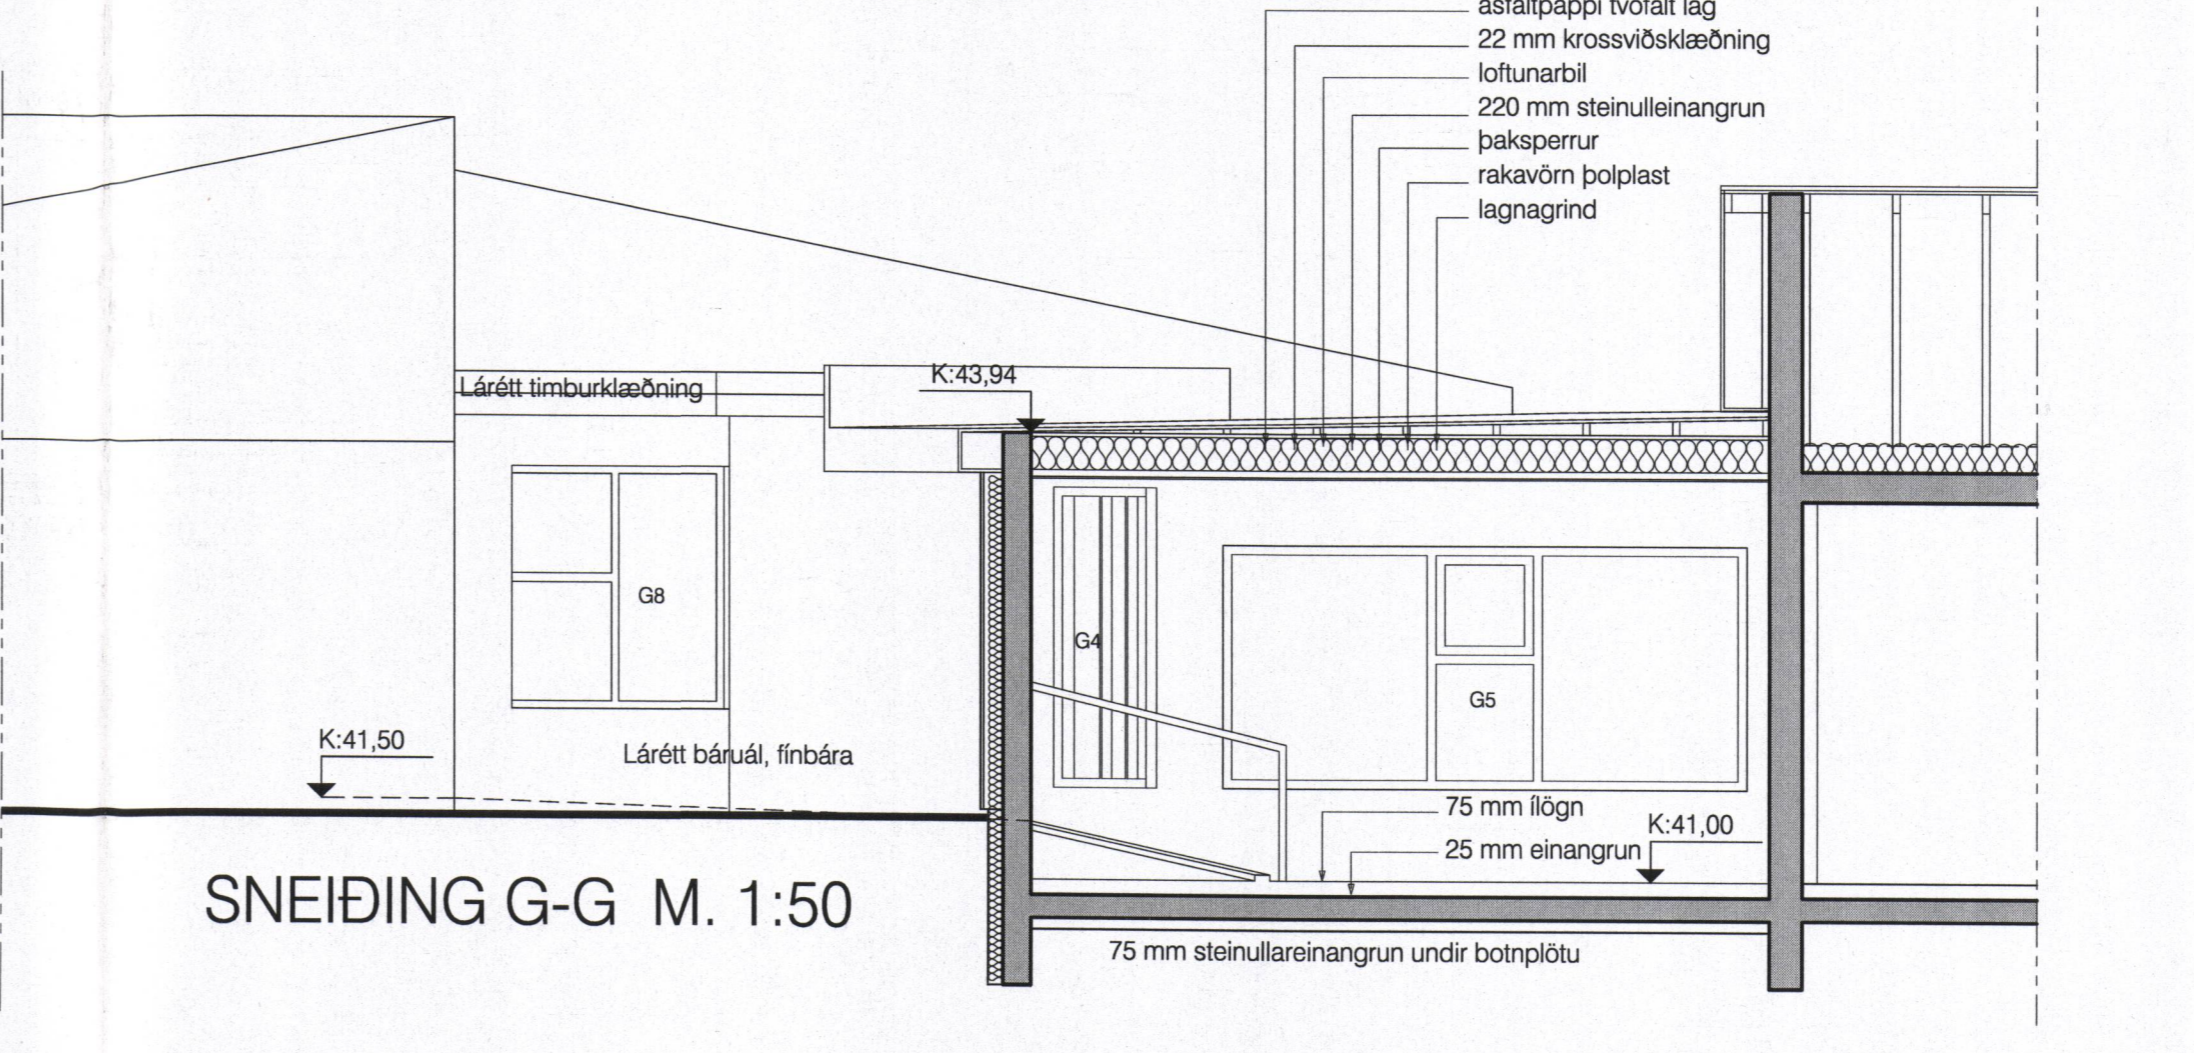

GRUNNMYND 1. HÆÐAR M. 1:50

ÁSÝND NORÐUR M. 1:50

SNEIÐING F-F M. 1:50

SNEIÐING G-G M. 1:50

BRUNAHÖNNUDUR		
ELDVARNAREFIRLIT		
SKÝRINGAR		
LYKILMYND		
BREYTING	DAGSETNING	TEIKN
e:		
d:		
c:		
b:		
a:		

EYJAHRAUN 1, viðbygging og tengbygging
VESTMANNAEYJUM