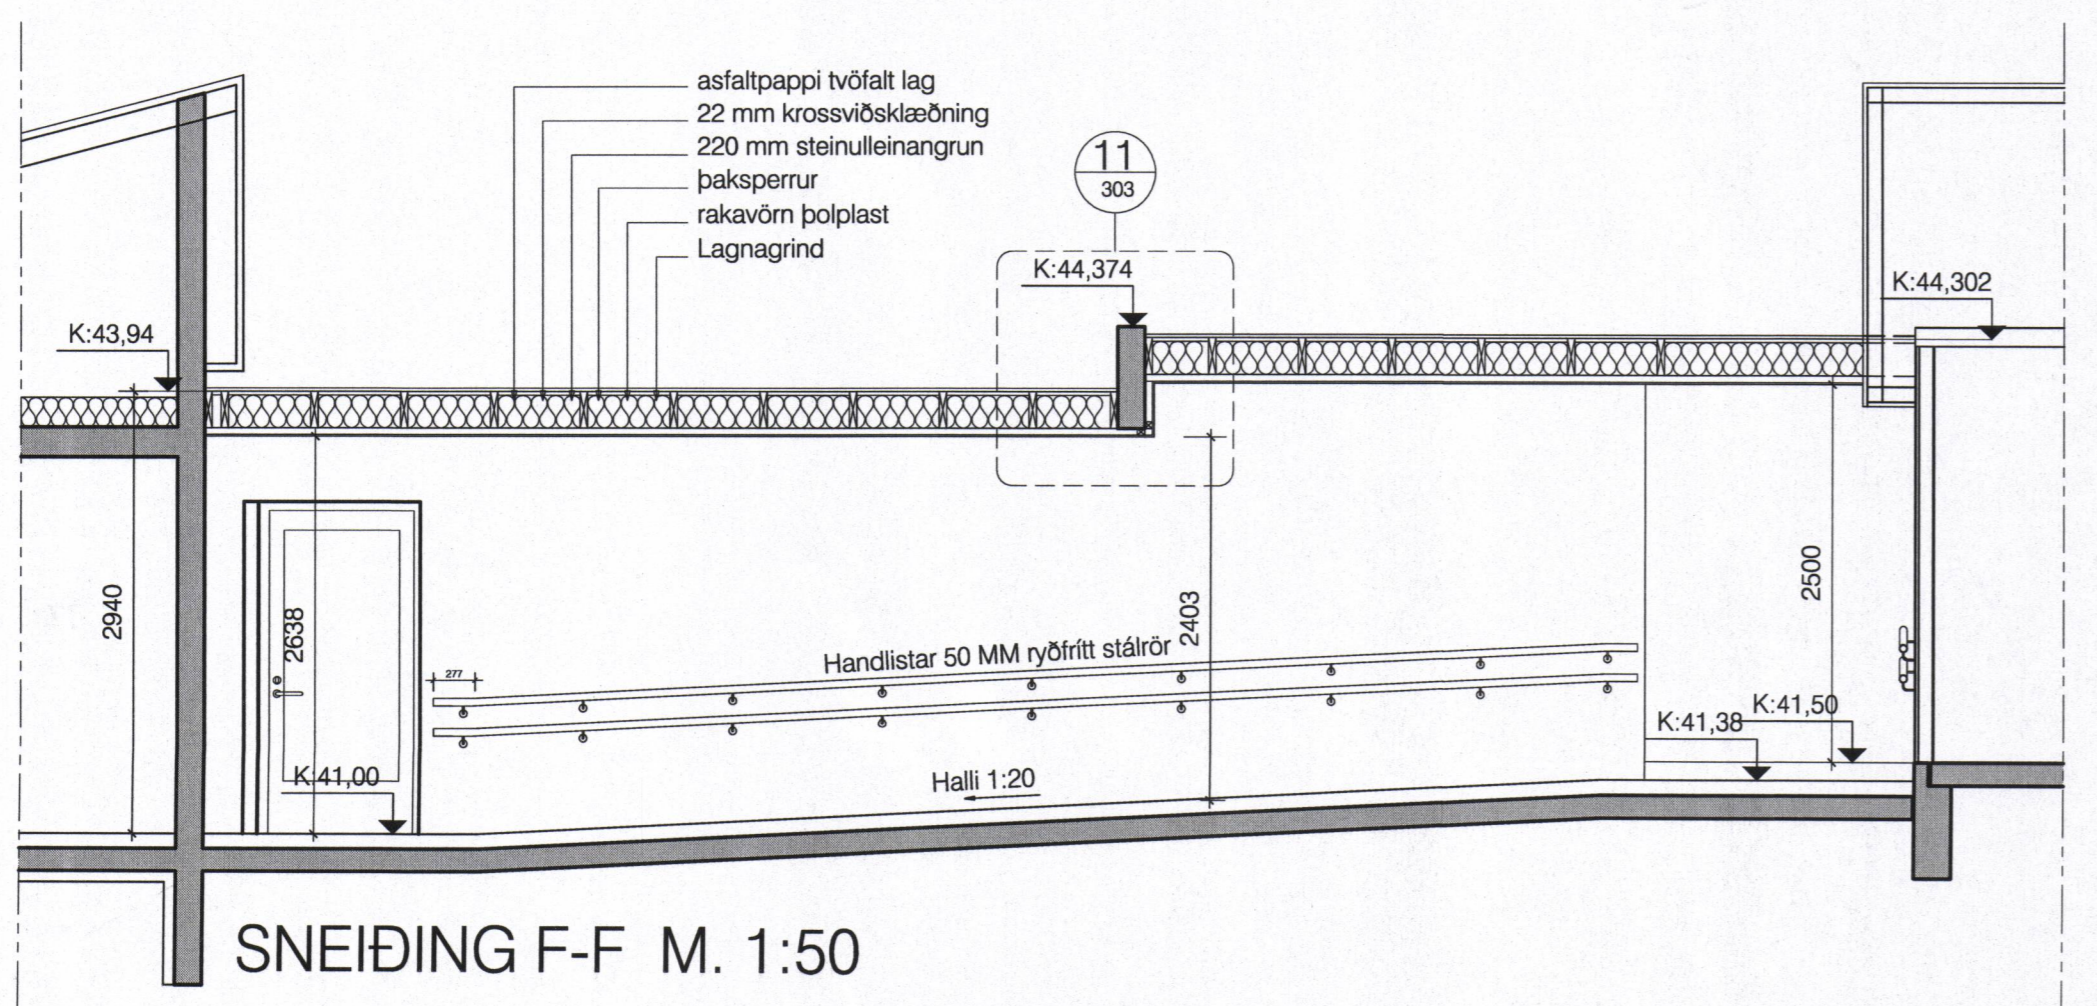

GRUNNMYND 1. HÆÐAR M. 1:50

ÁSÝND NORÐUR M. 1:50

SNEIÐING F-F M. 1:50

SNEIÐING G-G M. 1:50

BRUNAHÖNNUDUR		
ELDVARNAREFIRLIT		
SKÝRINGAR		
LYKILMYND		
BREYTING	DAGSETNING	TEIKN
e:		
d:		
c:		
b:		
a:		

EYJAHRAUN 1, viðbygging og tengbygging
VESTMANNAEYJUM