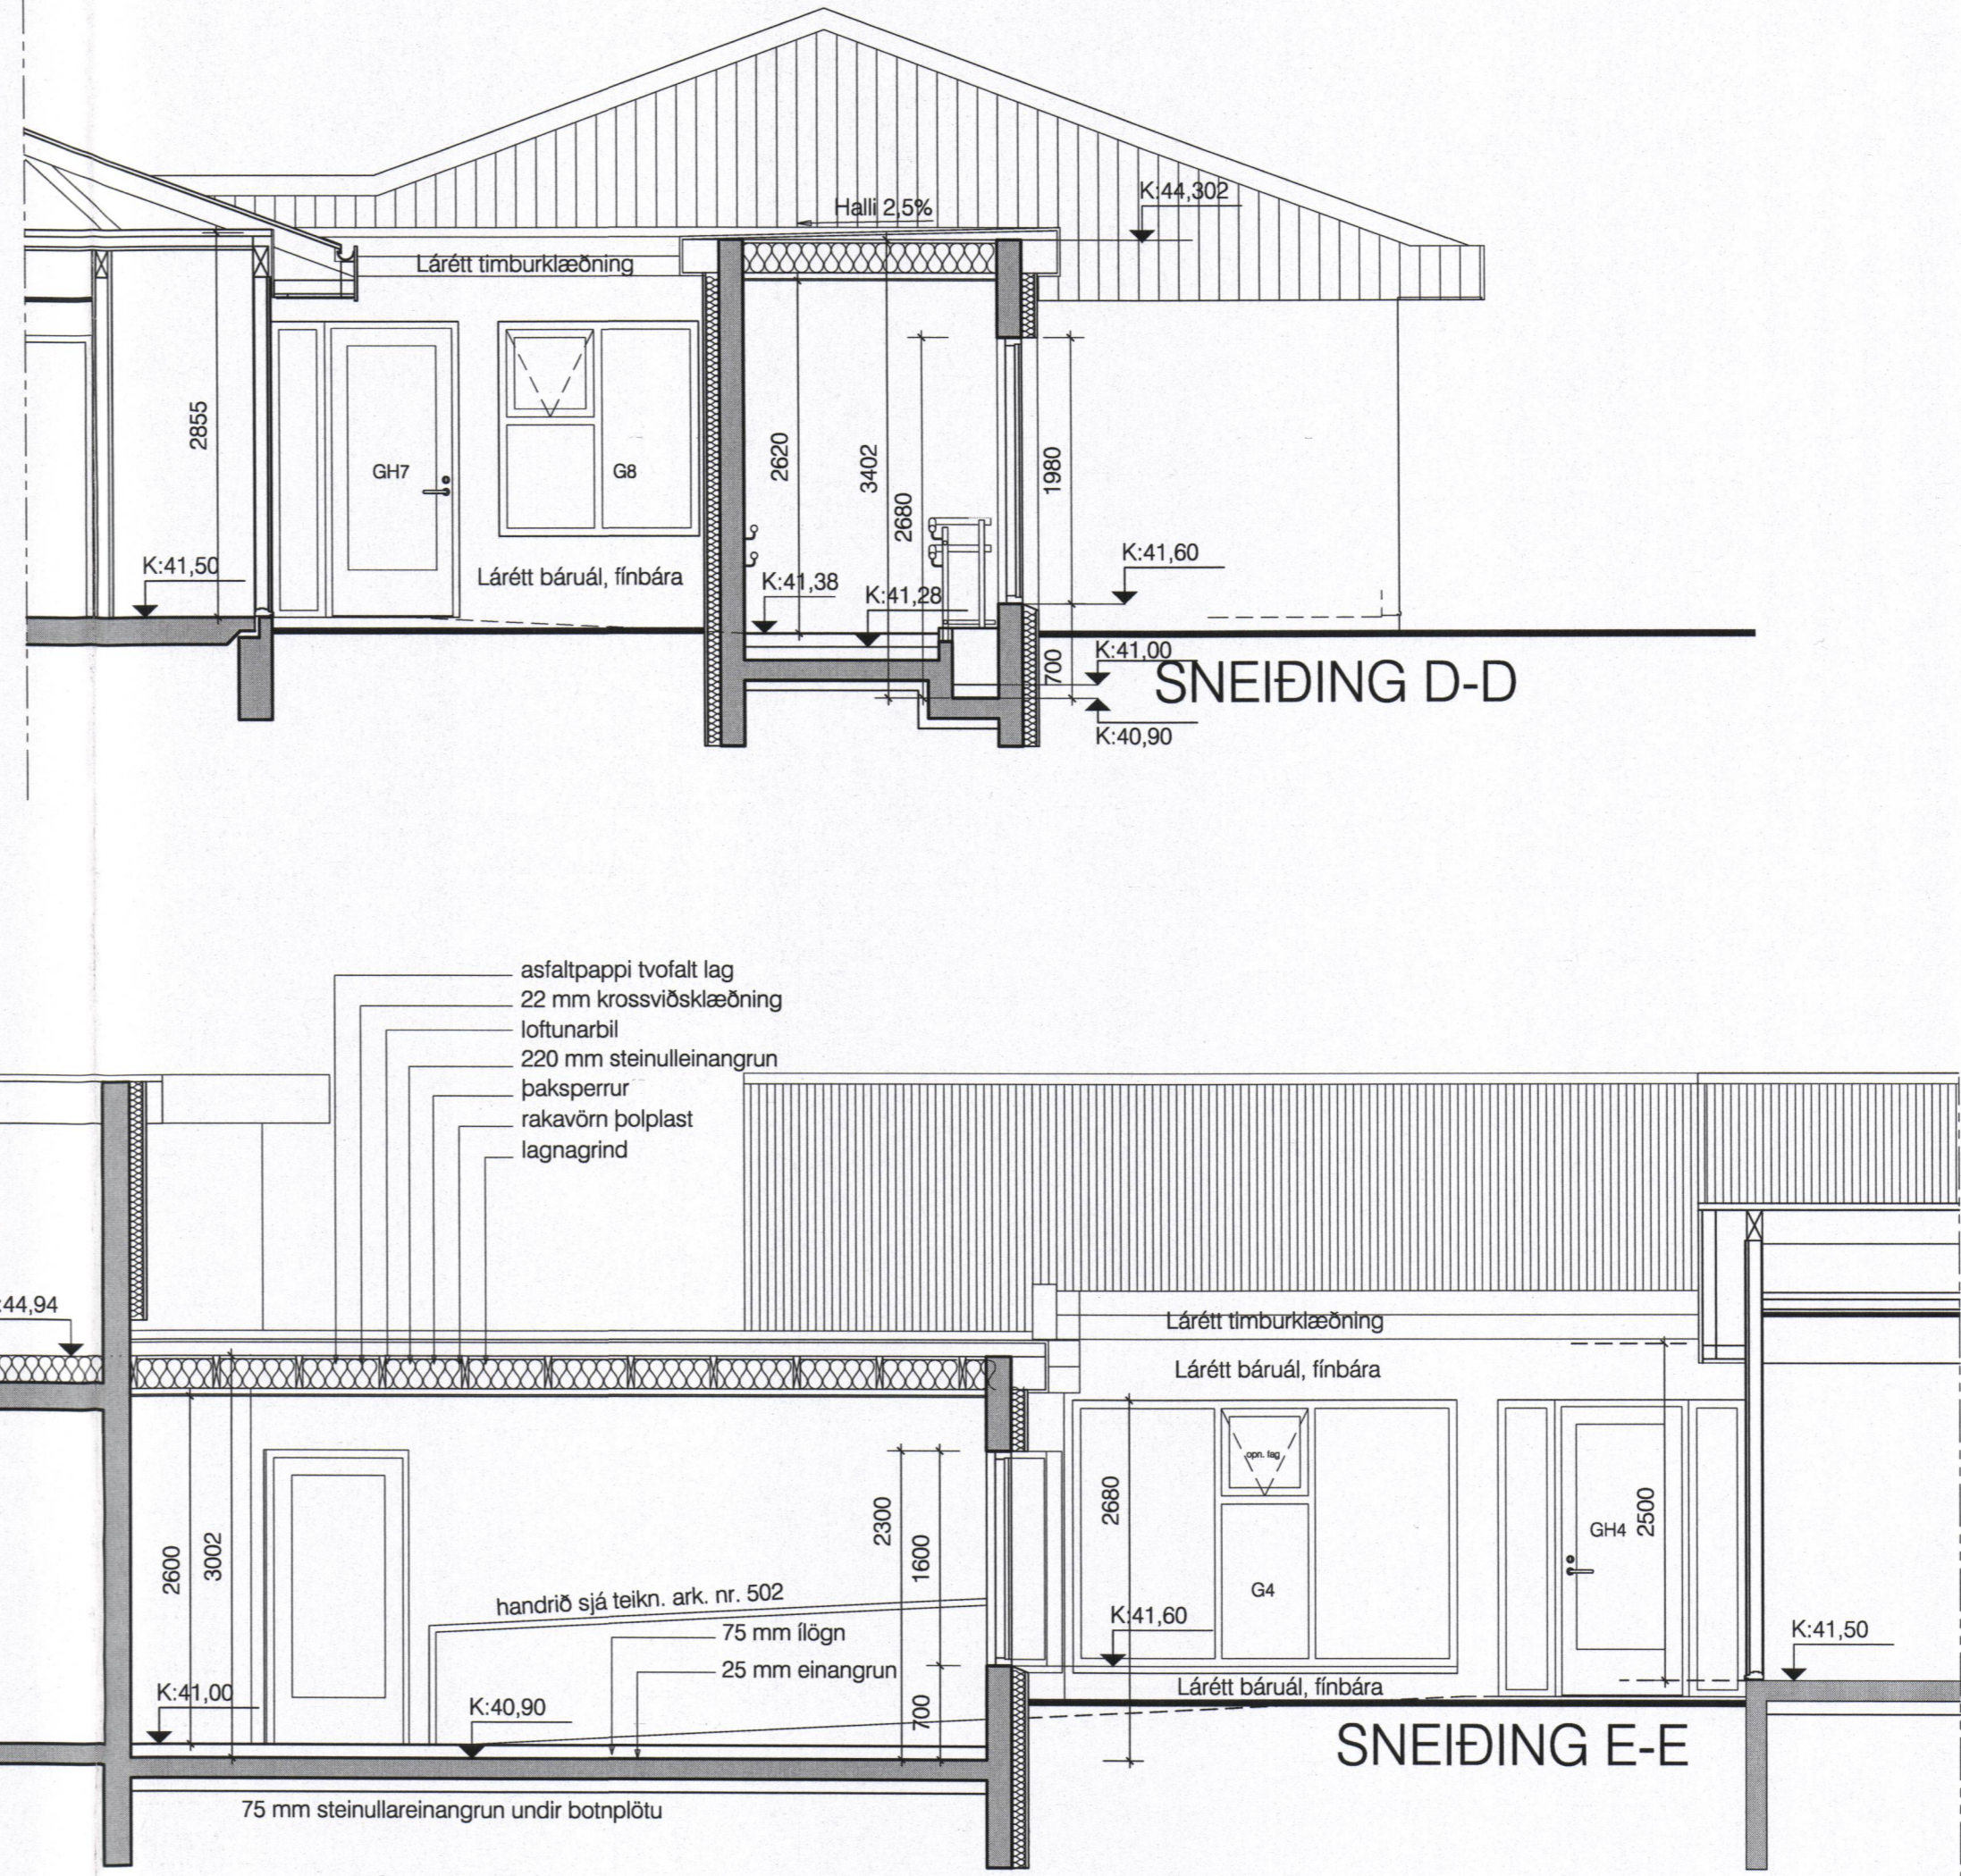

GRUNNMYND 1. HÆÐAR M. 1:50

ÁSÝND NORÐUR M. 1:50

SNEIÐING F-F M. 1:50

SNEIÐING G-G M. 1:50

BRUNAHÖNNUDUR		
ELDVARNAREFIRLIT		
SKÝRINGAR		
LYKILMYND		
BREYTING	DAGSETNING	TEIKN
e:		
d:		
c:		
b:		
a:		

EYJAHRAUN 1, viðbygging og tengbygging
VESTMANNAEYJUM

VERKTEIKNING

GRUNNMYND 1. HÆÐAR, SNEIÐING DD, EE, FF OG GG OG NORÐLÆG ÁSÝND

REYKJAVÍK 2017-03-15

BREYTT

HANNAÐ gy TEIKNAD gy/jat YFIRFARID as

KVARDI 1:50

BLADSTÆRD A1

SAMÞYKKT KL. 270847-2509