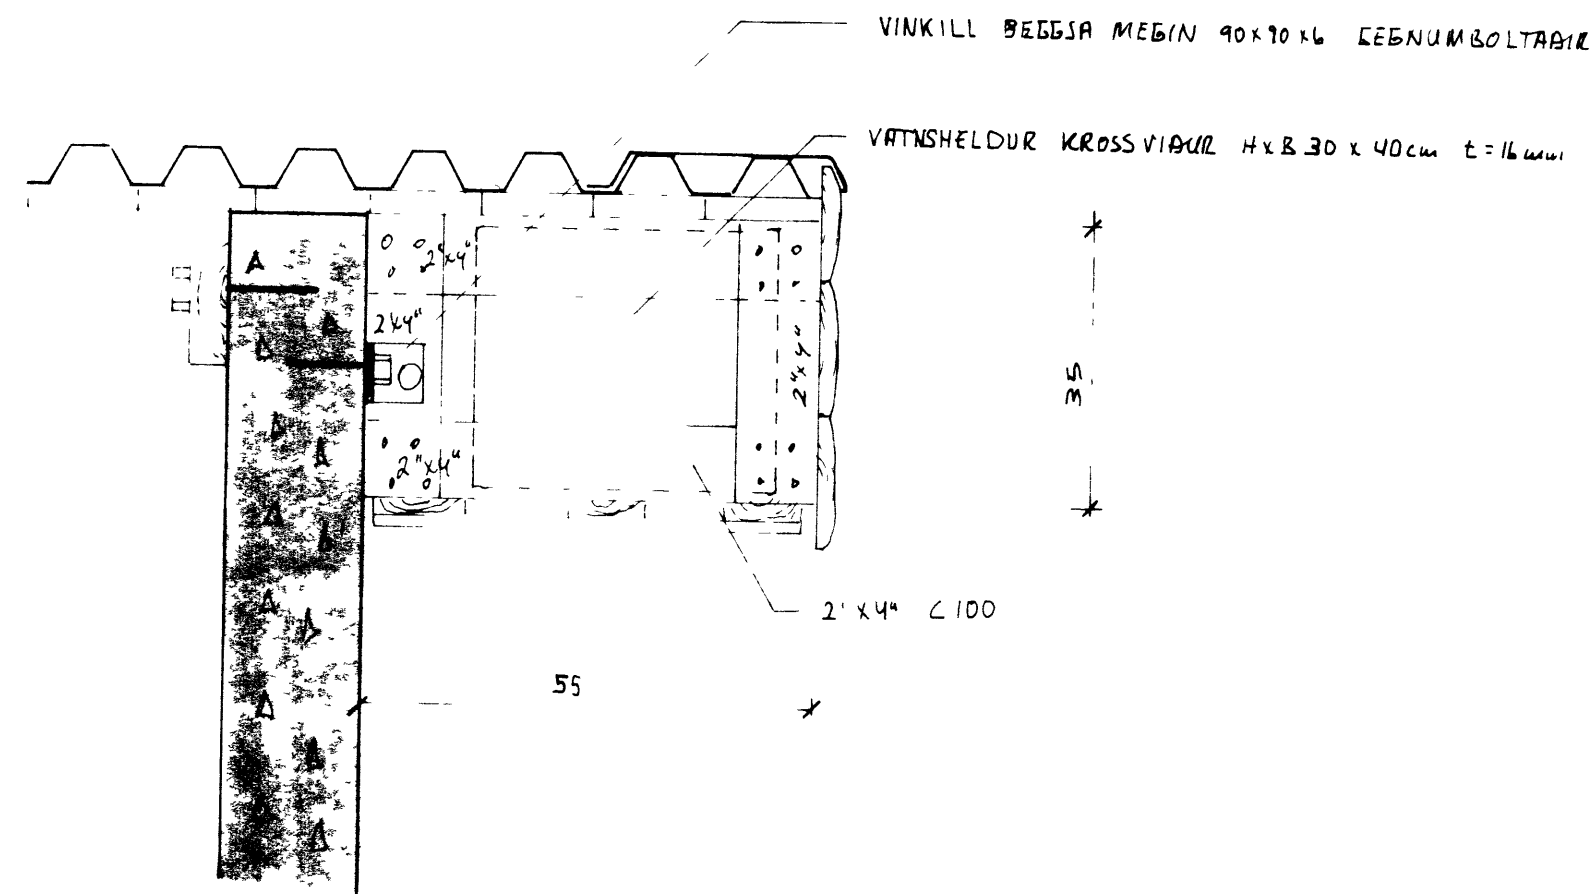

ÞAKKASSI MKV 1:10

BITI YFIR AÐALDYRUM MKV 1:10

ÞAKKASSI MKV 1:10

SATU' I VEBB'A L'Ð Þ MKV 1:20

VERKEFNI	DAGS
EIÐI 5-11.	30-05-1988
ÞAKKASSI, BITI, VEBBUR	MKV 1/10, 1/20, 1/50
	DR
	BLAÐ NR 0F
<i>Lýðurinn Árnason</i>	
	FTFI