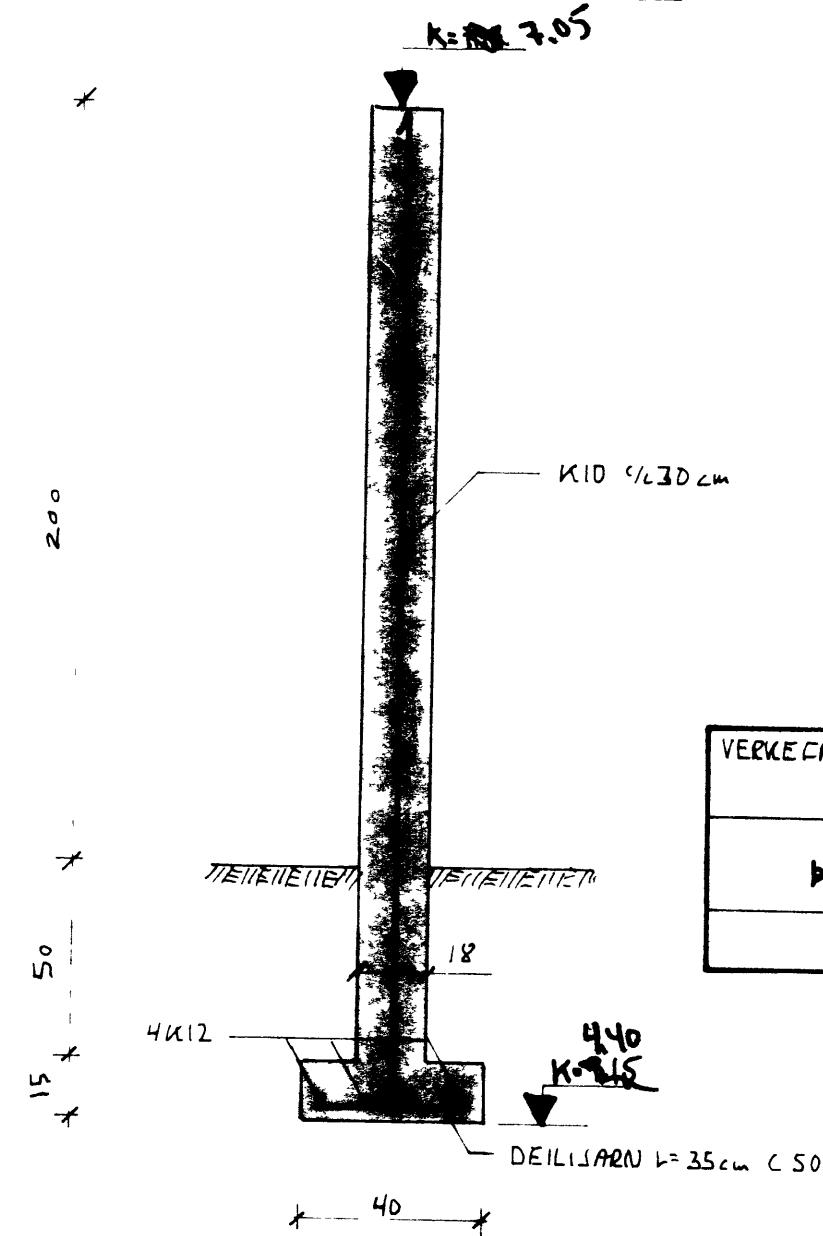

ÞAKKASSI MKV 1:10

BITI YFIR AÐALDYRUM MKV 1:10

ÞAKKASSI MKV 1:10

SATU' I VEBB'A L'Ð Þ MKV 1:20

VERKEFNI	DAGS
EIÐI 5-11.	30-05-1988
ÞAKKASSI, BITI, VEBBUR	MKV 1/10, 1/20, 1/50
	DR
	BLAÐ NR 0F
<i>Lýðurinn Árnason</i>	
	FTFI