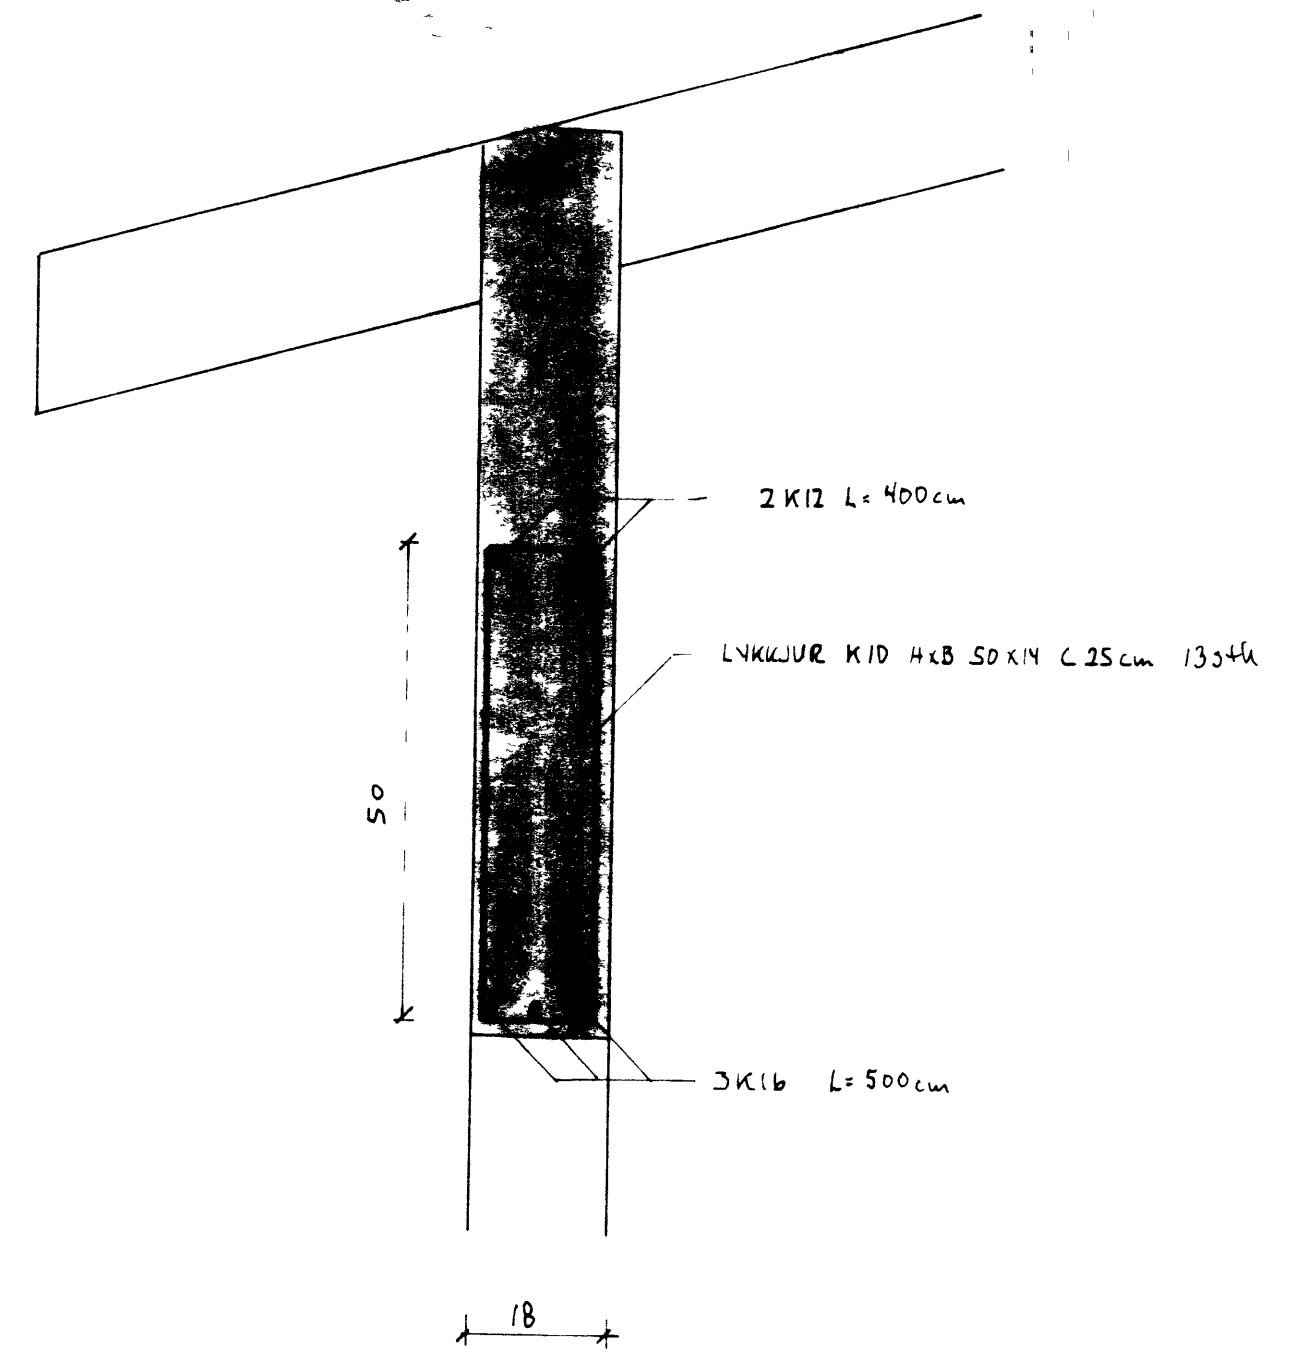

ÞAKKASSI MKV 1:10

BITI YFIR AÐALDYRUM MKV 1:10

ÞAKKASSI MKV 1:10

SATU' I VEBB'A L'Ð Þ MKV 1:20

VERKEFNI	DAGS
EIÐI 5-11.	30-05-1988
ÞAKKASSI, BITI, VEBBUR	MKV 1/10, 1/20, 1/50
	DR
	BLAÐ NR 0F
<i>Lýðurinn Árnason</i>	
	FTFI