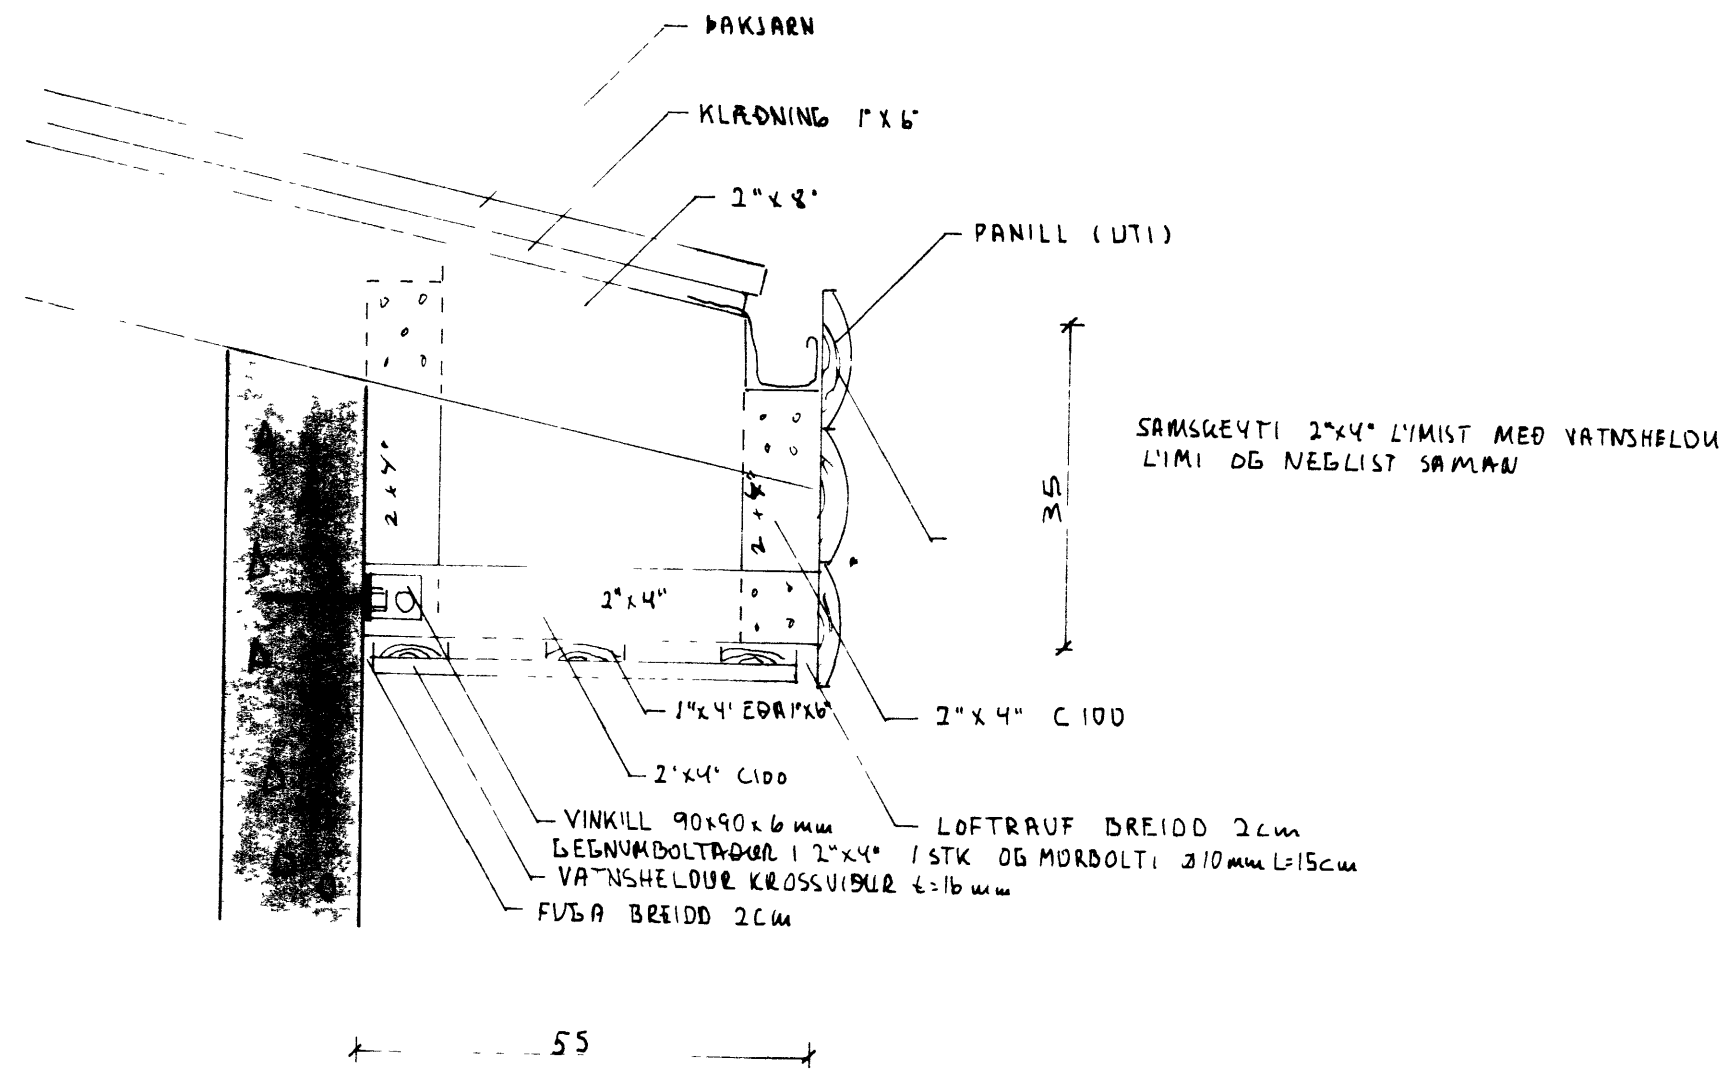

ÞAKKASSI MKV 1:10

BITI YFIR AÐALDYRUM MKV 1:10

ÞAKKASSI MKV 1:10

SATU' I VEBB'A L'Ð Þ MKV 1:20

VERKEFNI	DAGS
EIÐI 5-11.	30-05-1988
ÞAKKASSI, BITI, VEBBUR	MKV 1/10, 1/20, 1/50
	DR
	BLAÐ NR 0F
<i>Lýðurinn Árnason</i>	
	FTFI