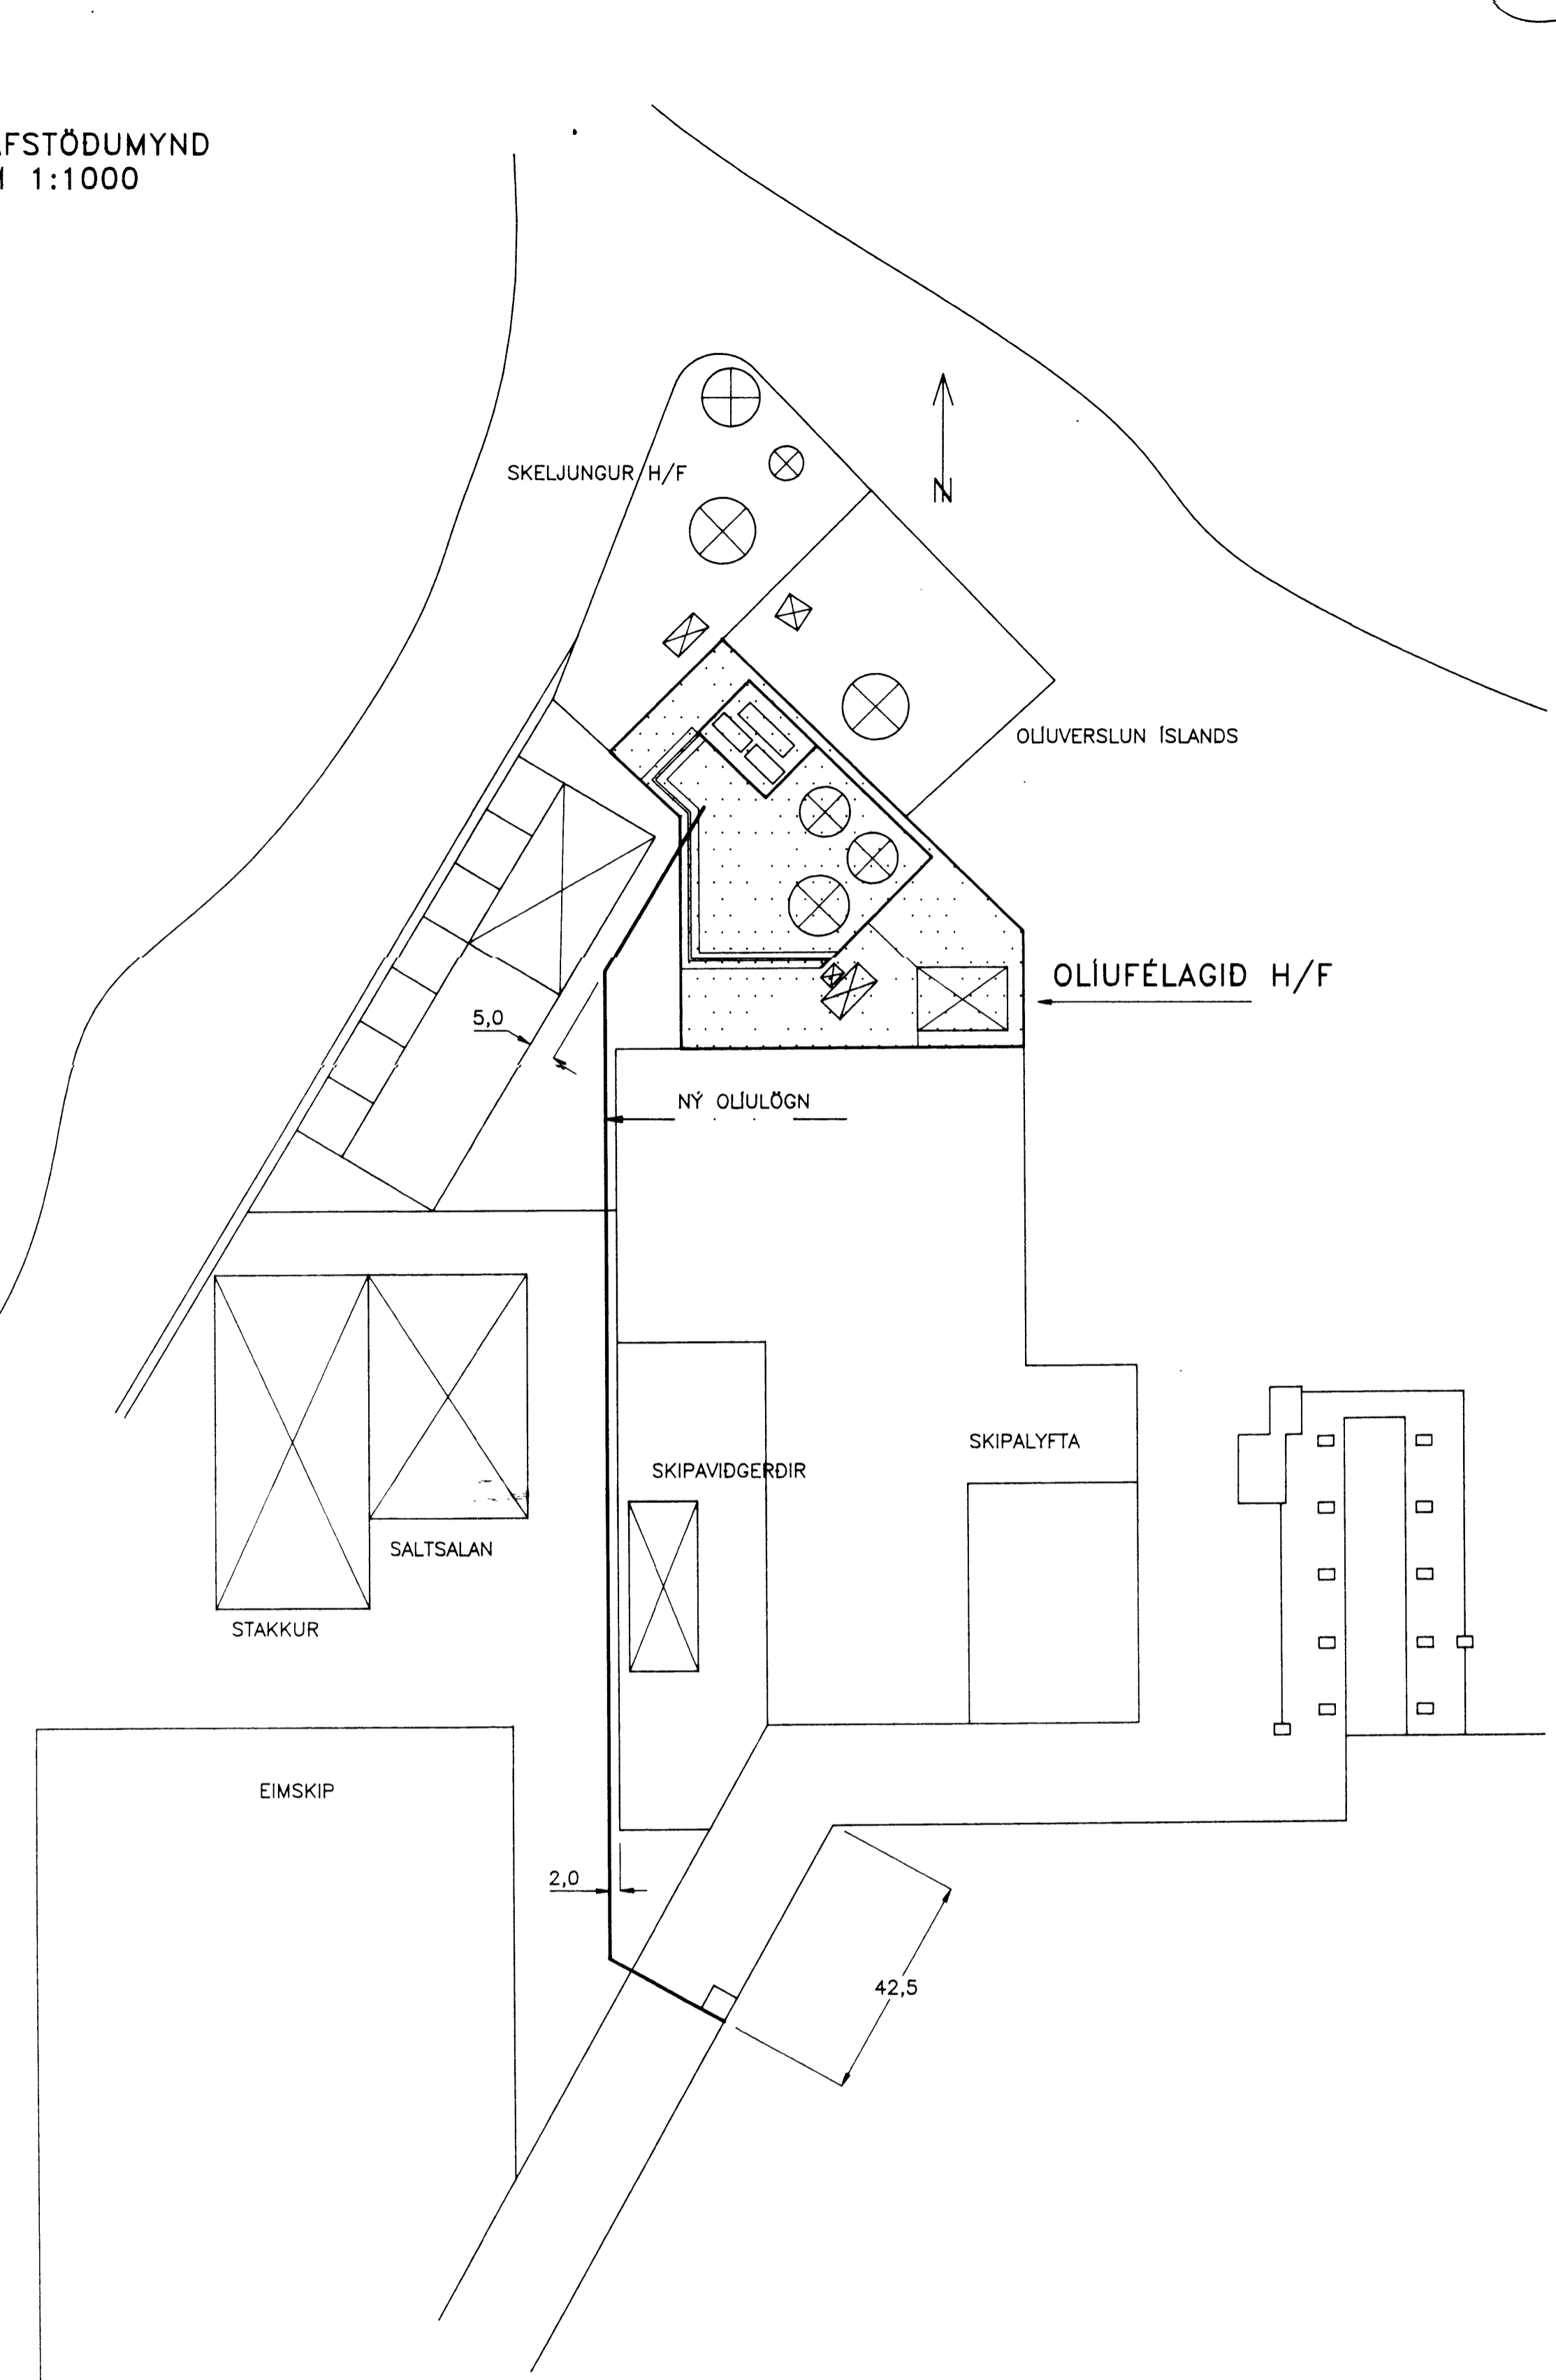

MÁLTEIKNING  
M 1:200

AFSTÖDUMYND  
M 1:1000

VERKFRÉDISTOFA STEFÁNS GUÐBERGSSONAR, SÍÐUMÚLA 33, S:681590			
OLÍUFÉLAGID H/F – VESTMANNEYJUM			
MÁLTEIKNING – AFSTÖDUMYND			
SKRÁ	VEST3	MÆLIKVARDI	1:200
VERKN.	92 – 187	TEIKN.	5.0
DAGS.	29-10-92	HANNAÐ	th.S.
		TEIKNAD	th.S.
		SAMP.	