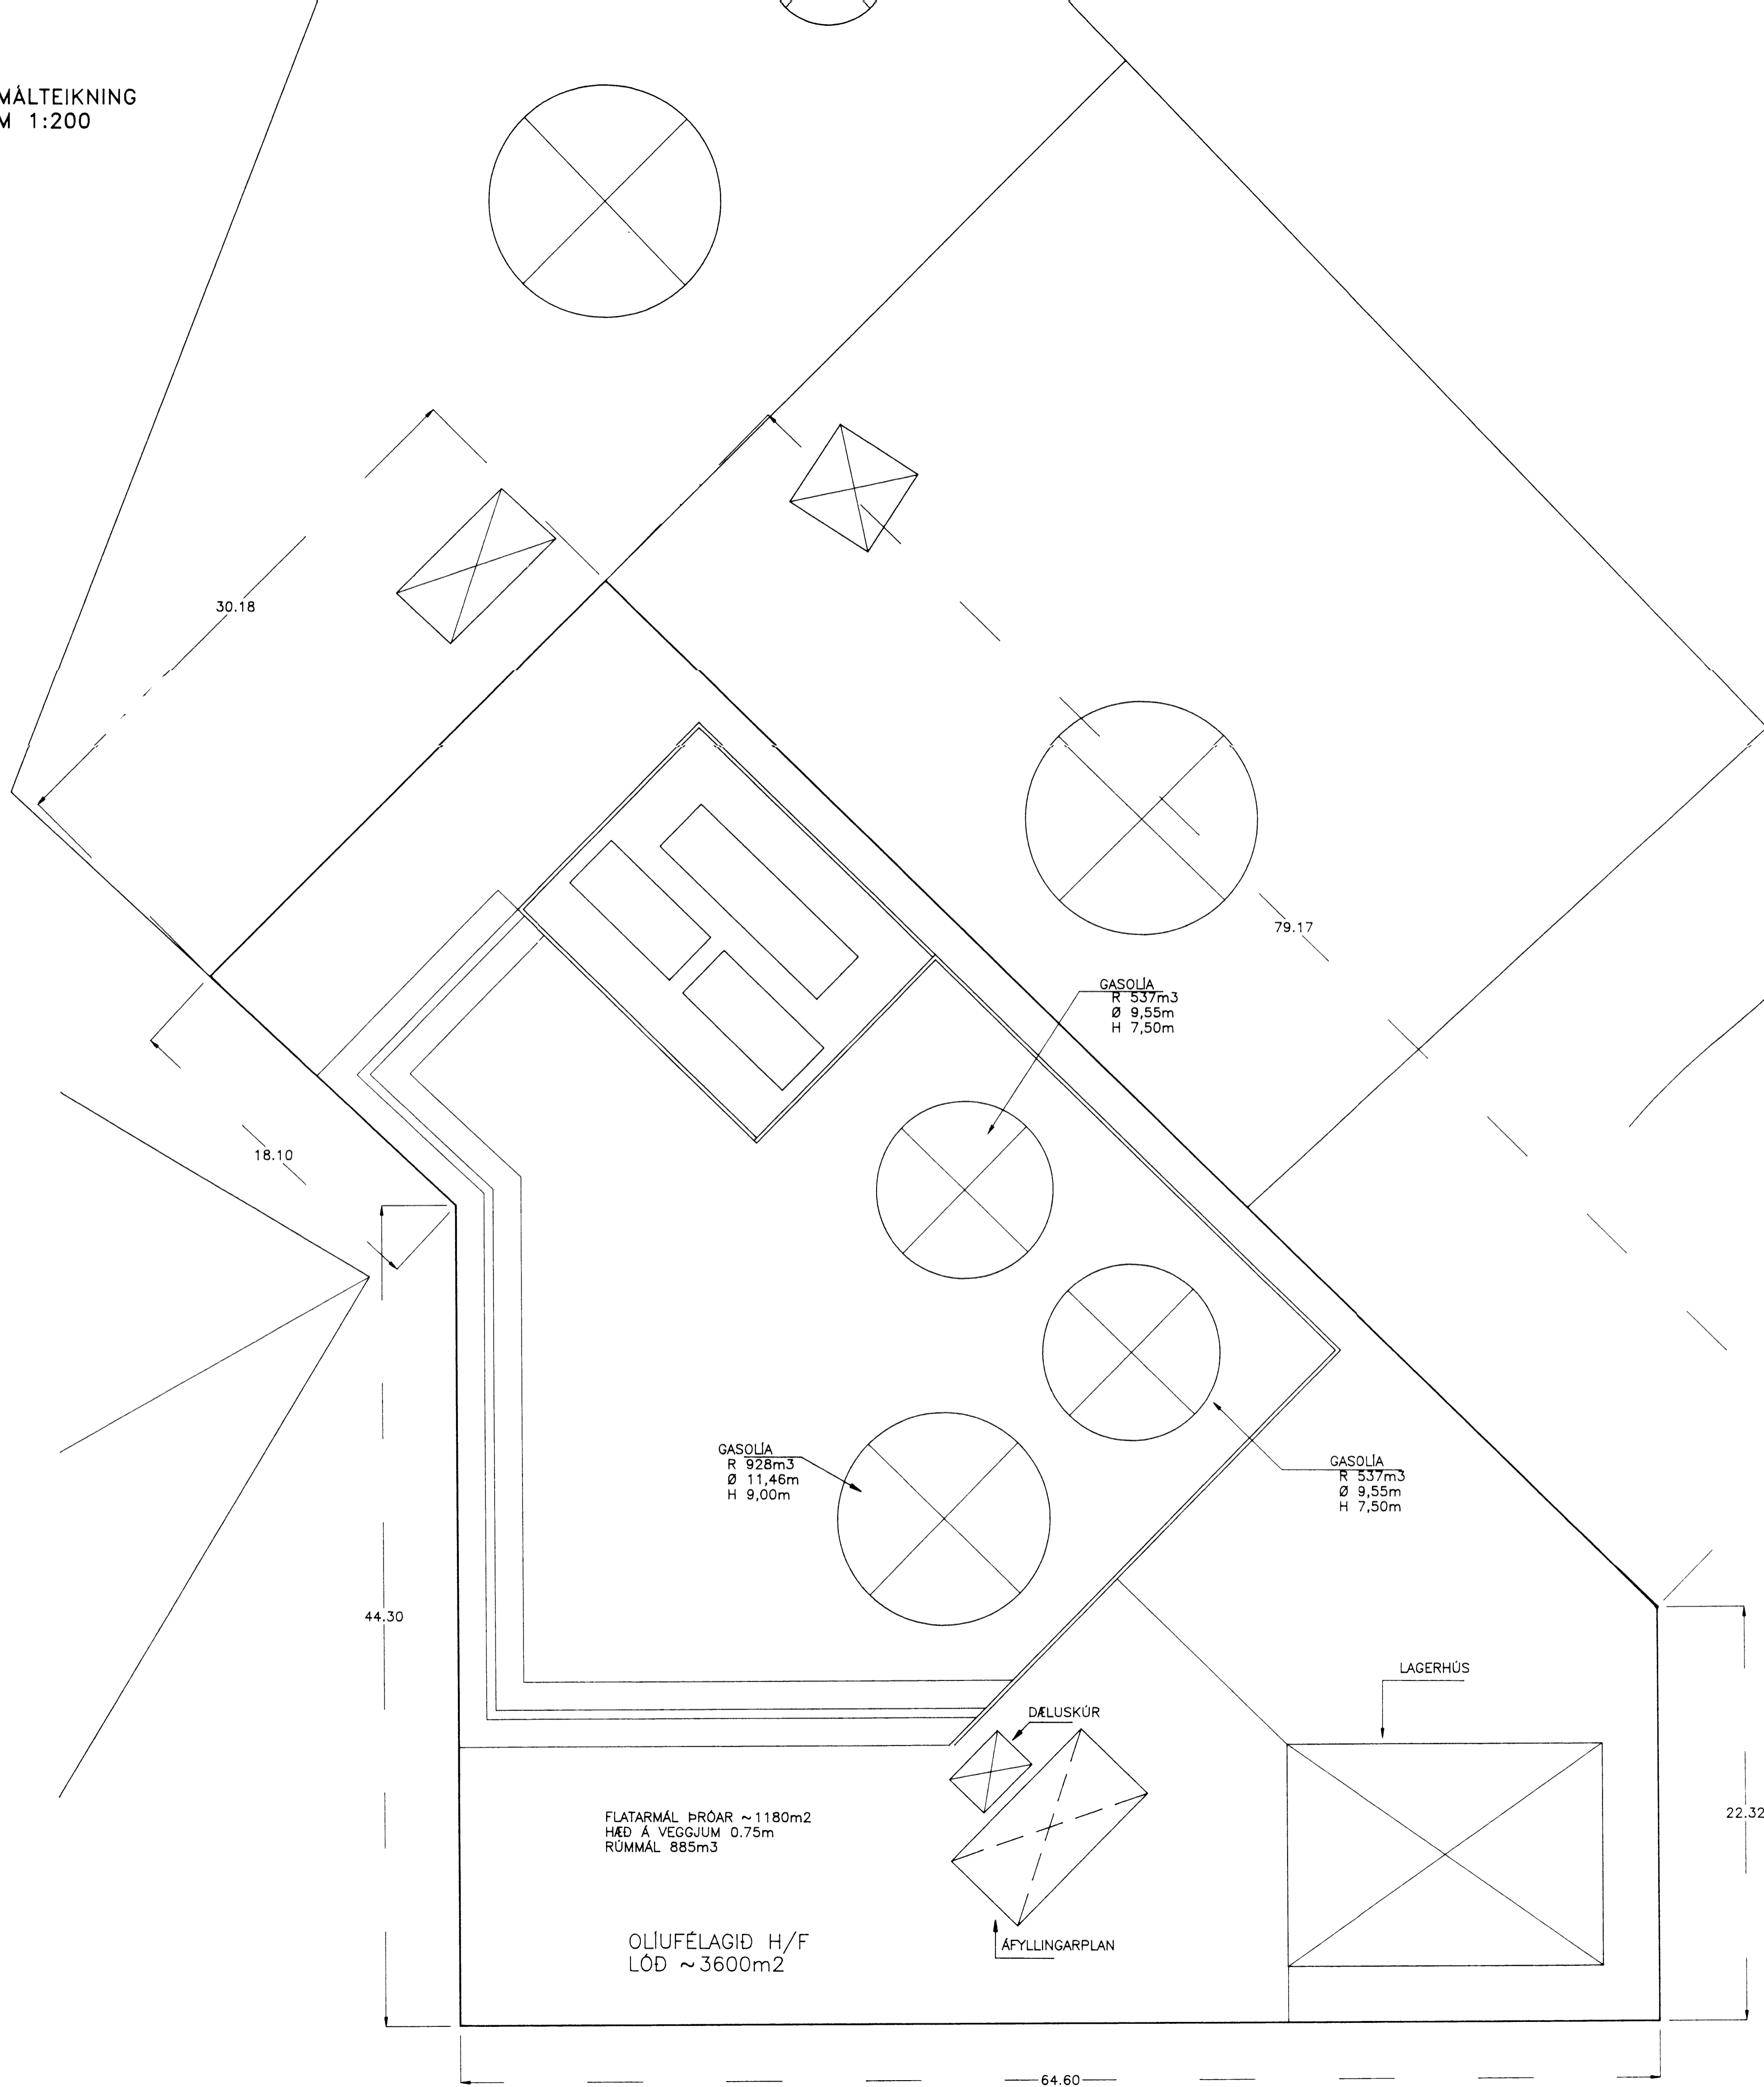

MÁLTEIKNING  
M 1:200

AFSTÖDUMYND  
M 1:1000

VERKFRÉDISTOFA STEFÁNS GUÐBERGSSONAR, SÍÐUMÚLA 33, S:681590			
OLÍUFÉLAGID H/F – VESTMANNEYJUM			
MÁLTEIKNING – AFSTÖDUMYND			
SKRÁ	VEST3	MÆLIKVARDI	1:200
VERKN.	92 – 187	TEIKN.	5.0
DAGS.	29-10-92	HANNAÐ	th.S.
		TEIKNAD	th.S.
		SAMP.	