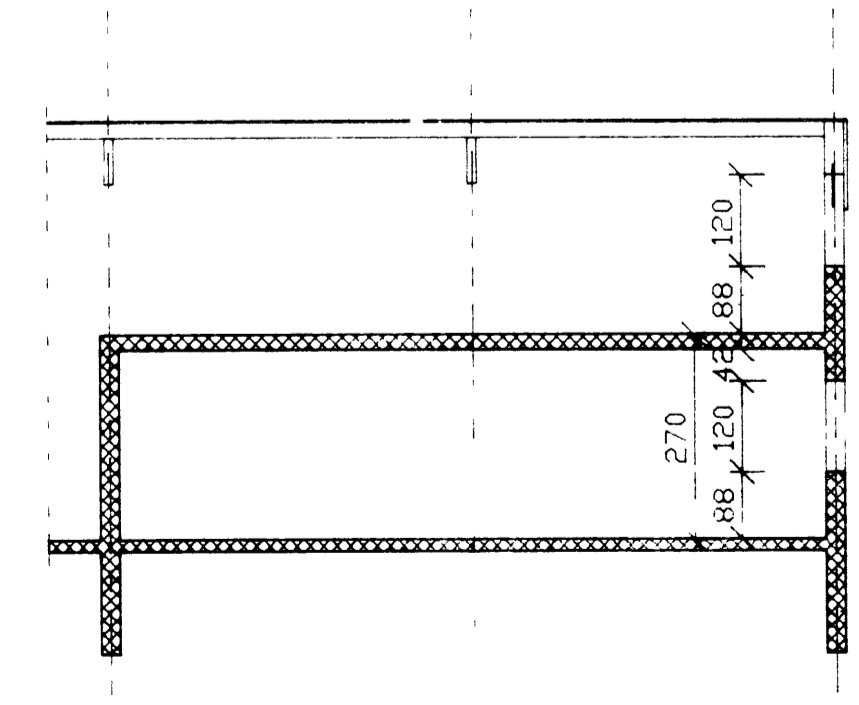

SNID B-B M=1:100