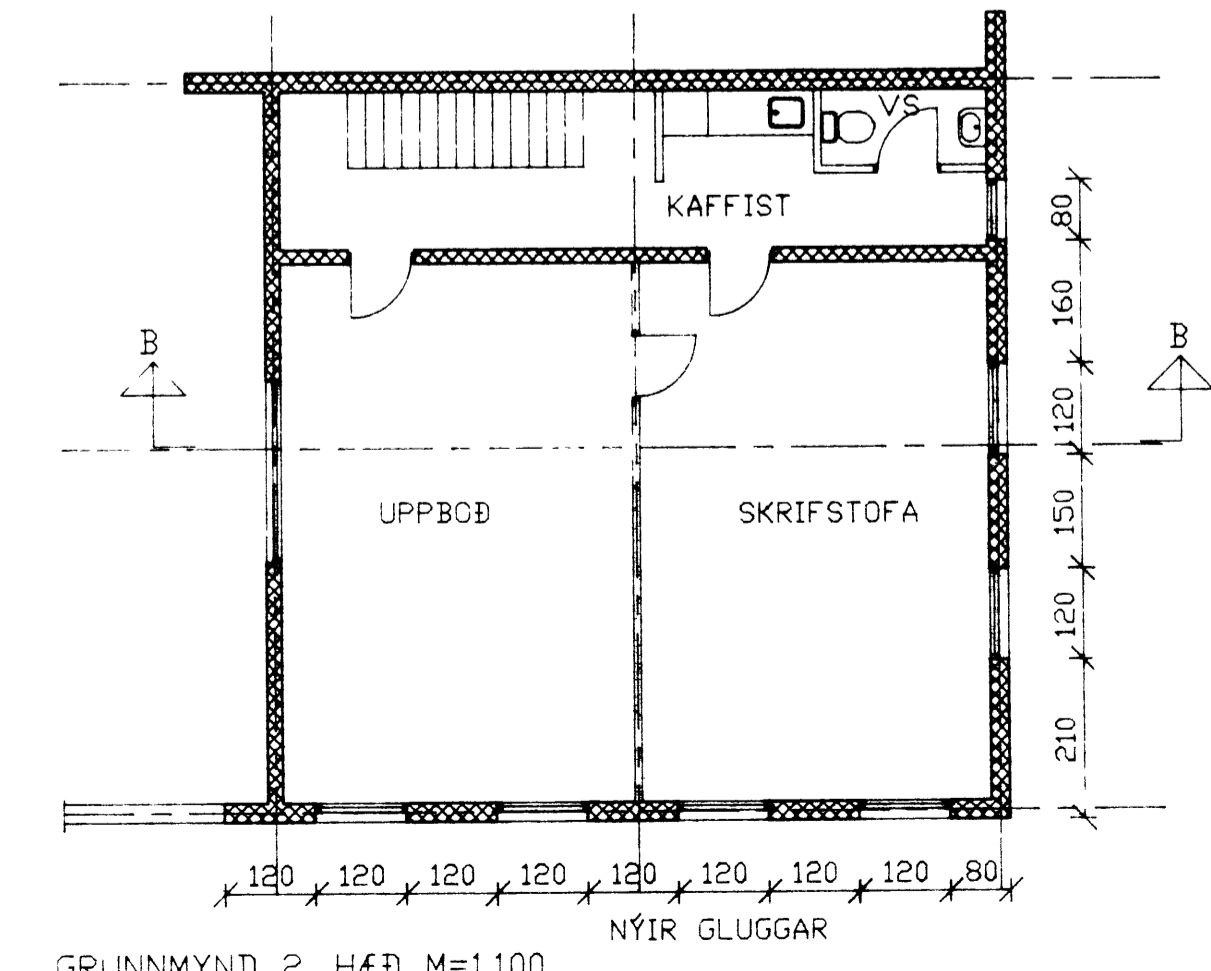

GRUNNMYND 2. HÆÐ M=1:100