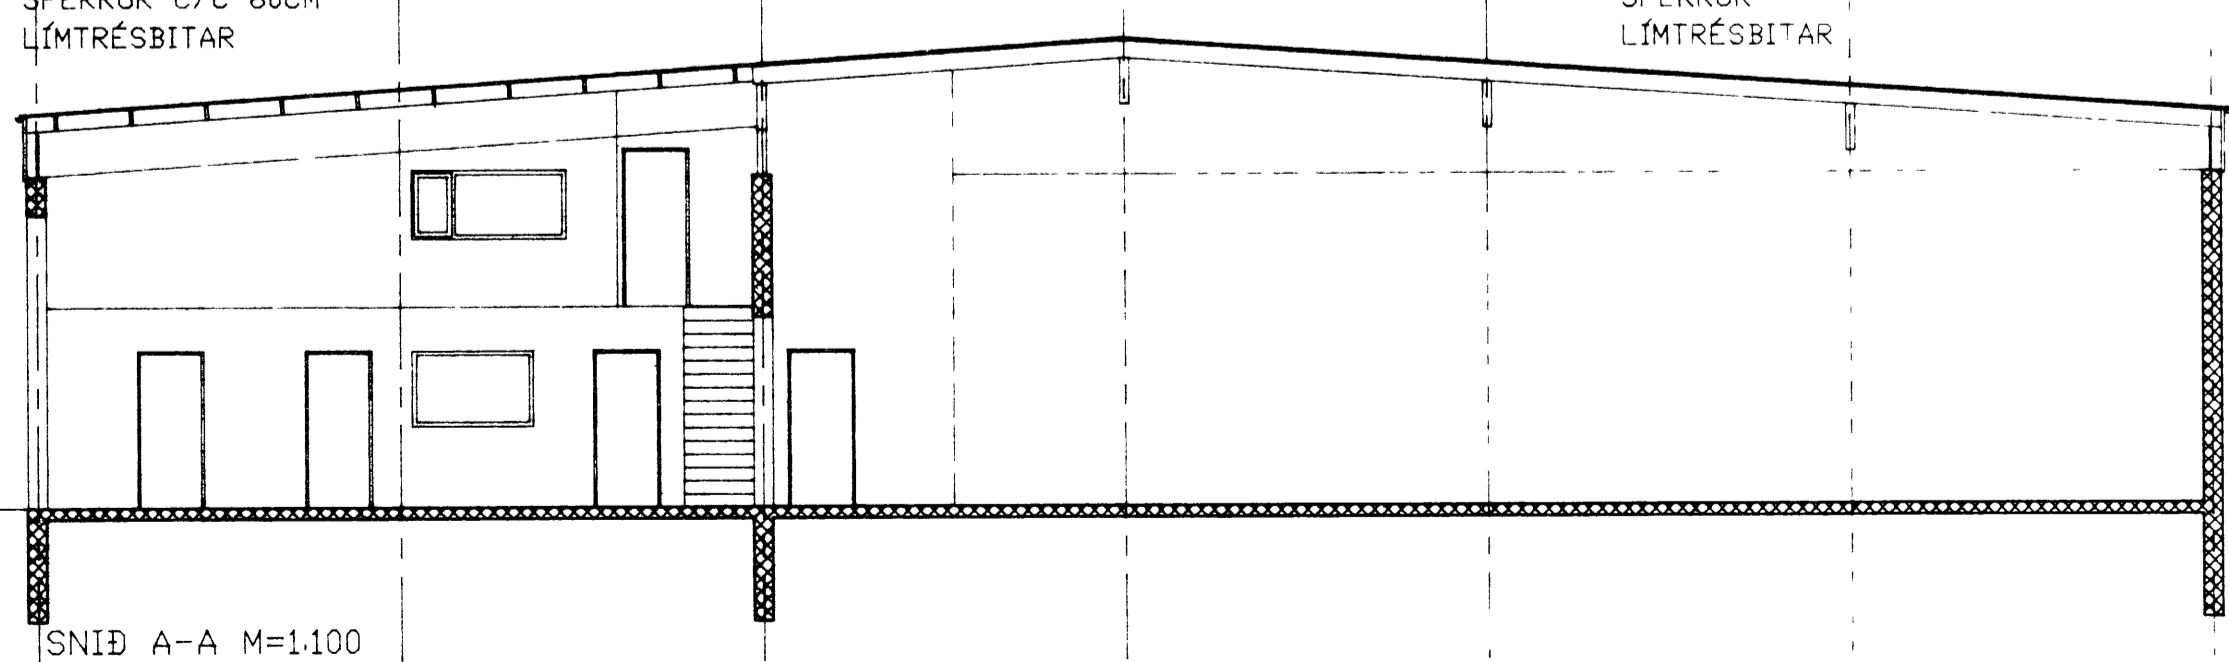

GRUNNMYND 1. HÆÐ M=1:100

BREYTINGAR Á ÞAKI
 ÁLPLÓTUM SNÓÐ OG FESTAR
 MEÐ KARLOTTSKINNUM OG SKRÓFUM
 ÞAKPAPPI
 15mm VATNSHELDUR ÞAKKROSSVIÐUR
 SPERRUR c/c 80cm
 LÍMTRÉSBITAR

BREYTINGAR Á ÞAKI
 ÁLPLÓTUM SNÓÐ OG FESTAR
 MEÐ KARLOTTSKINNUM OG SKRÓFUM
 ÞAKPAPPI
 15mm VATNSHELDUR ÞAKKROSSVIÐUR
 LEKTUR
 SPERRUR
 LÍMTRÉSBITAR