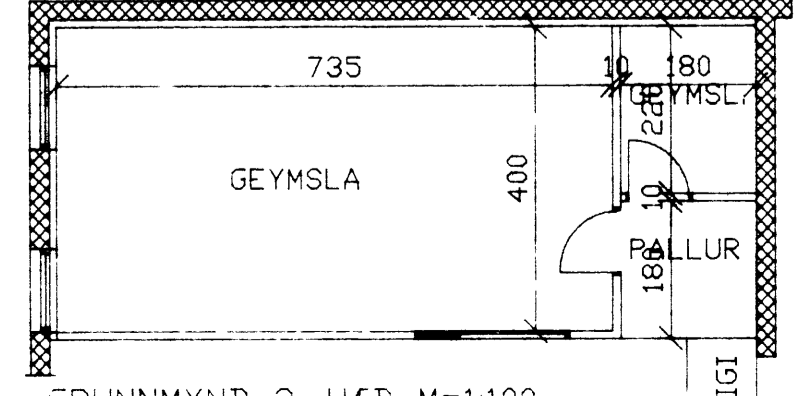

GRUNNMYND 2. HÆÐ M=1:100