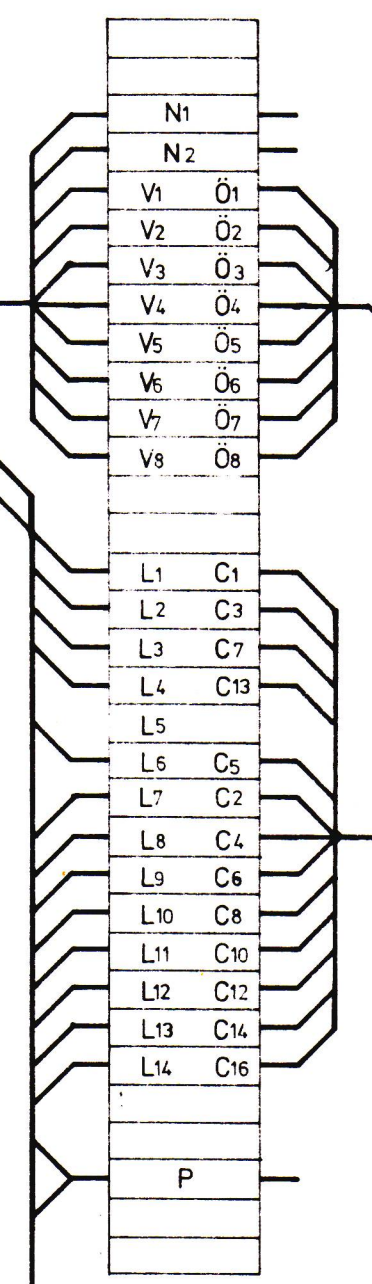

Rofar í vinnslusal

Tafla 11

Rofabretti á skrifstofu

Rofabretti á skrifstofu
45 cm.

Merking rofa skal fara fram á stöðum.

IBR. NR.	JDAGS	
TEIKNINGAR NR.	27	1 356
VERK. BLAÐ	5615	12 13
KVARDI		
HANNAÐ	TEIKNAD	YFIRF.
REYKJAVÍK	1975	

BREYTING

STAKKUR VESTMANNAEYJUM

LJÓSAKVEI KING

Rafhönnun SKIPHOLT 1 SÍMI 12666