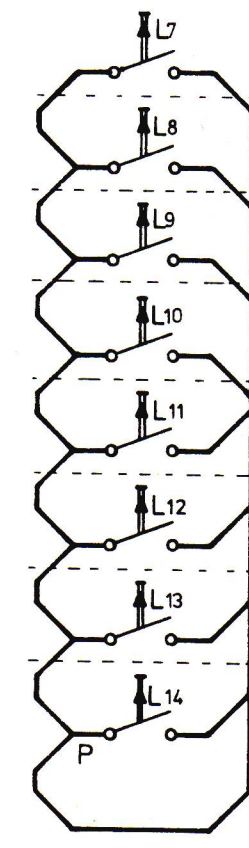

Rofar í vinnslusal

Tafla 11

Rofabretti á skrifstofu

Rofabretti á skrifstofu
45 cm.

Merking rofa skal fara fram á stöðum.

IBR. NR.	JDAGS	
TEIKNINGAR NR.	27	1 356
VERK. BLAÐ	5615	12 13
KVARDI		
HANNAÐ	TEIKNAD	YFIRF.
REYKJAVÍK	1975	

BREYTING

STAKKUR VESTMANNAEYJUM

LJÓSAKVEI KING

Rafhönnun SKIPHOLT 1 SÍMI 12666