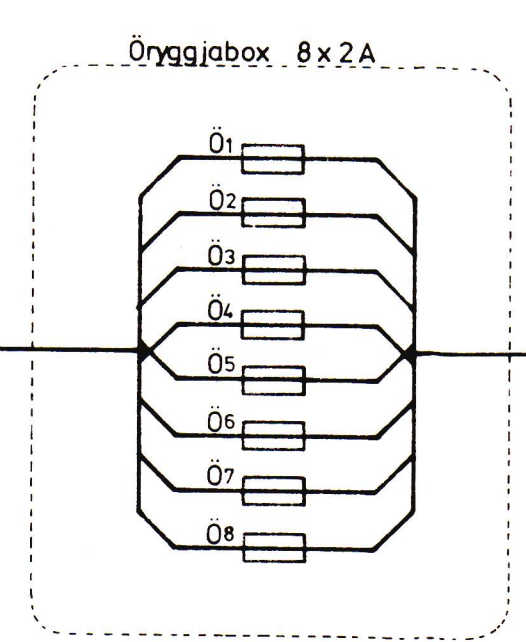

Rofar í vinnslusal

Tafla 11

Rofabretti á skrifstofu

Rofabretti á skrifstofu
45 cm.

Merking rofa skal fara fram á stöðum.

IBR. NR.	JDAGS	
TEIKNINGAR NR.	27	1 356
VERK. BLAÐ	5615	12 13
KVARDI		
HANNAÐ	TEIKNAD	YFIRF.
REYKJAVÍK	1975	