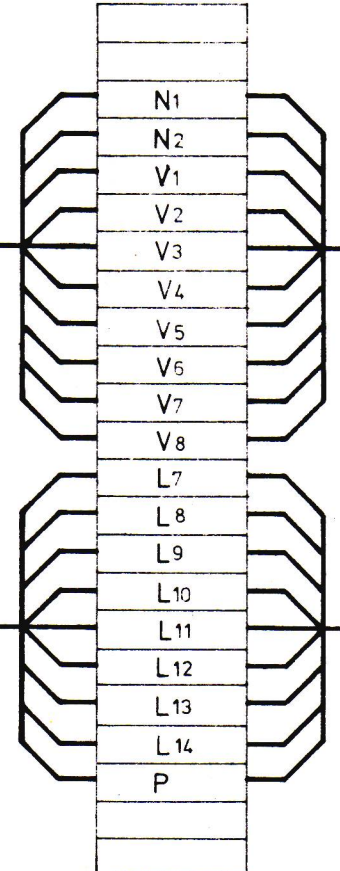

Rofar í vinnslusal

Tafla 11

Rofabretti á skrifstofu

Rofabretti á skrifstofu
45 cm.

Merking rofa skal fara fram á stöðum.

IBR. NR.	JDAGS	
TEIKNINGAR NR.	27	1 356
VERK. BLAÐ	5615	12 13
KVARDI		
HANNAÐ	TEIKNAD	YFIRF.
REYKJAVÍK	1975	