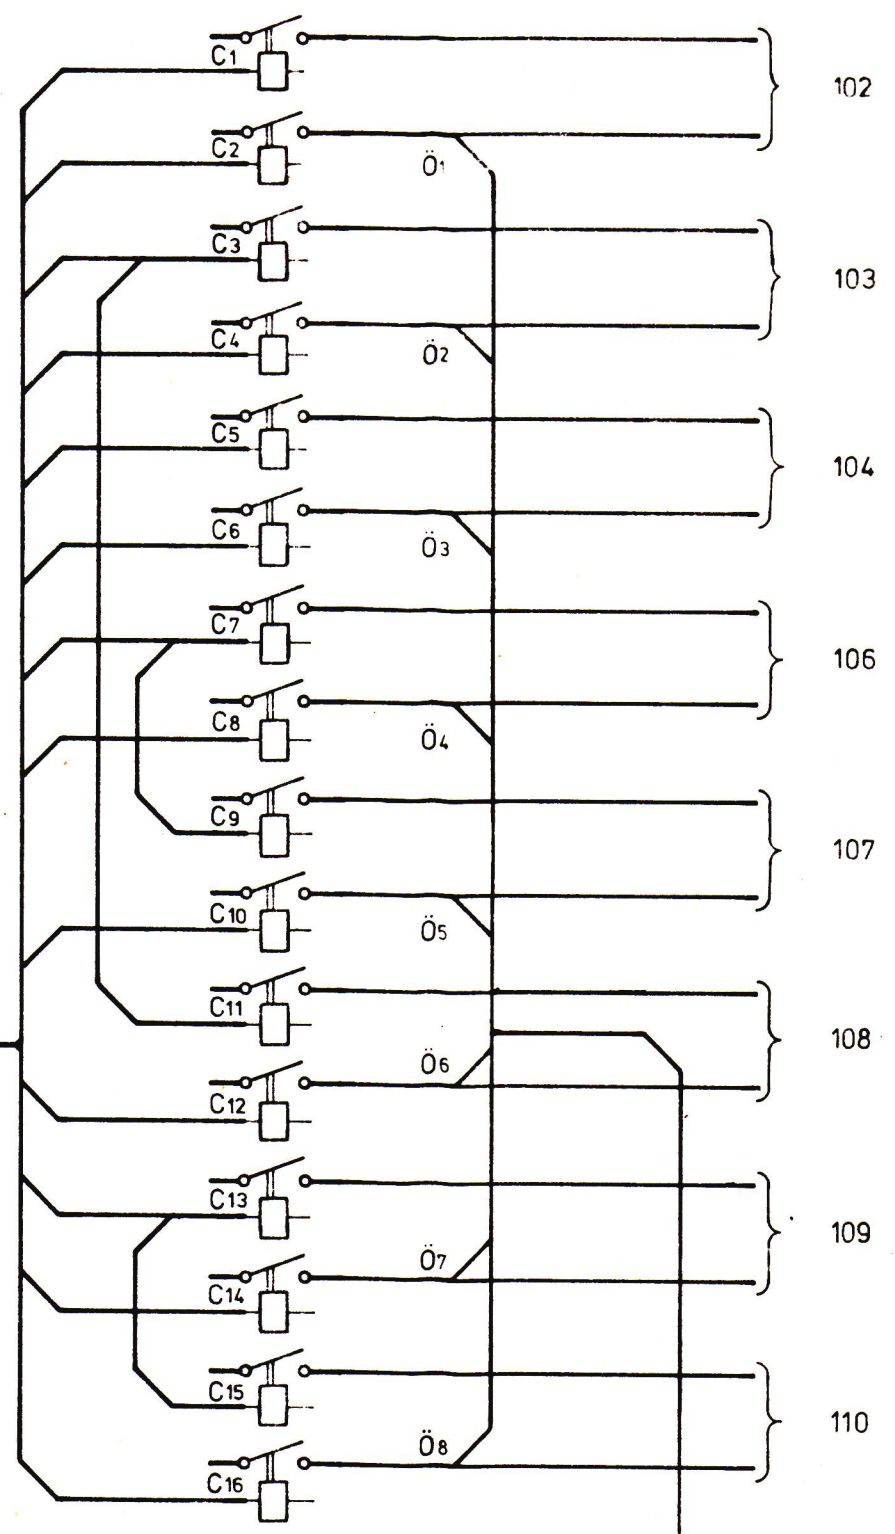

Rofar í vinnslusal

Tafla 11

Rofabretti á skrifstofu

Rofabretti á skrifstofu
45 cm.

Merking rofa skal fara fram á stöðum.

IBR. NR.	JDAGS	
TEIKNINGAR NR.	27	1 356
VERK. BLAÐ	5615	12 13
KVARDI		
HANNAÐ	TEIKNAD	YFIRF.
REYKJAVÍK	1975	

BREYTING

STAKKUR VESTMANNAEYJUM

LJÓSAKVEI KING

Rafhönnun SKIPHOLT 1 SÍMI 12666