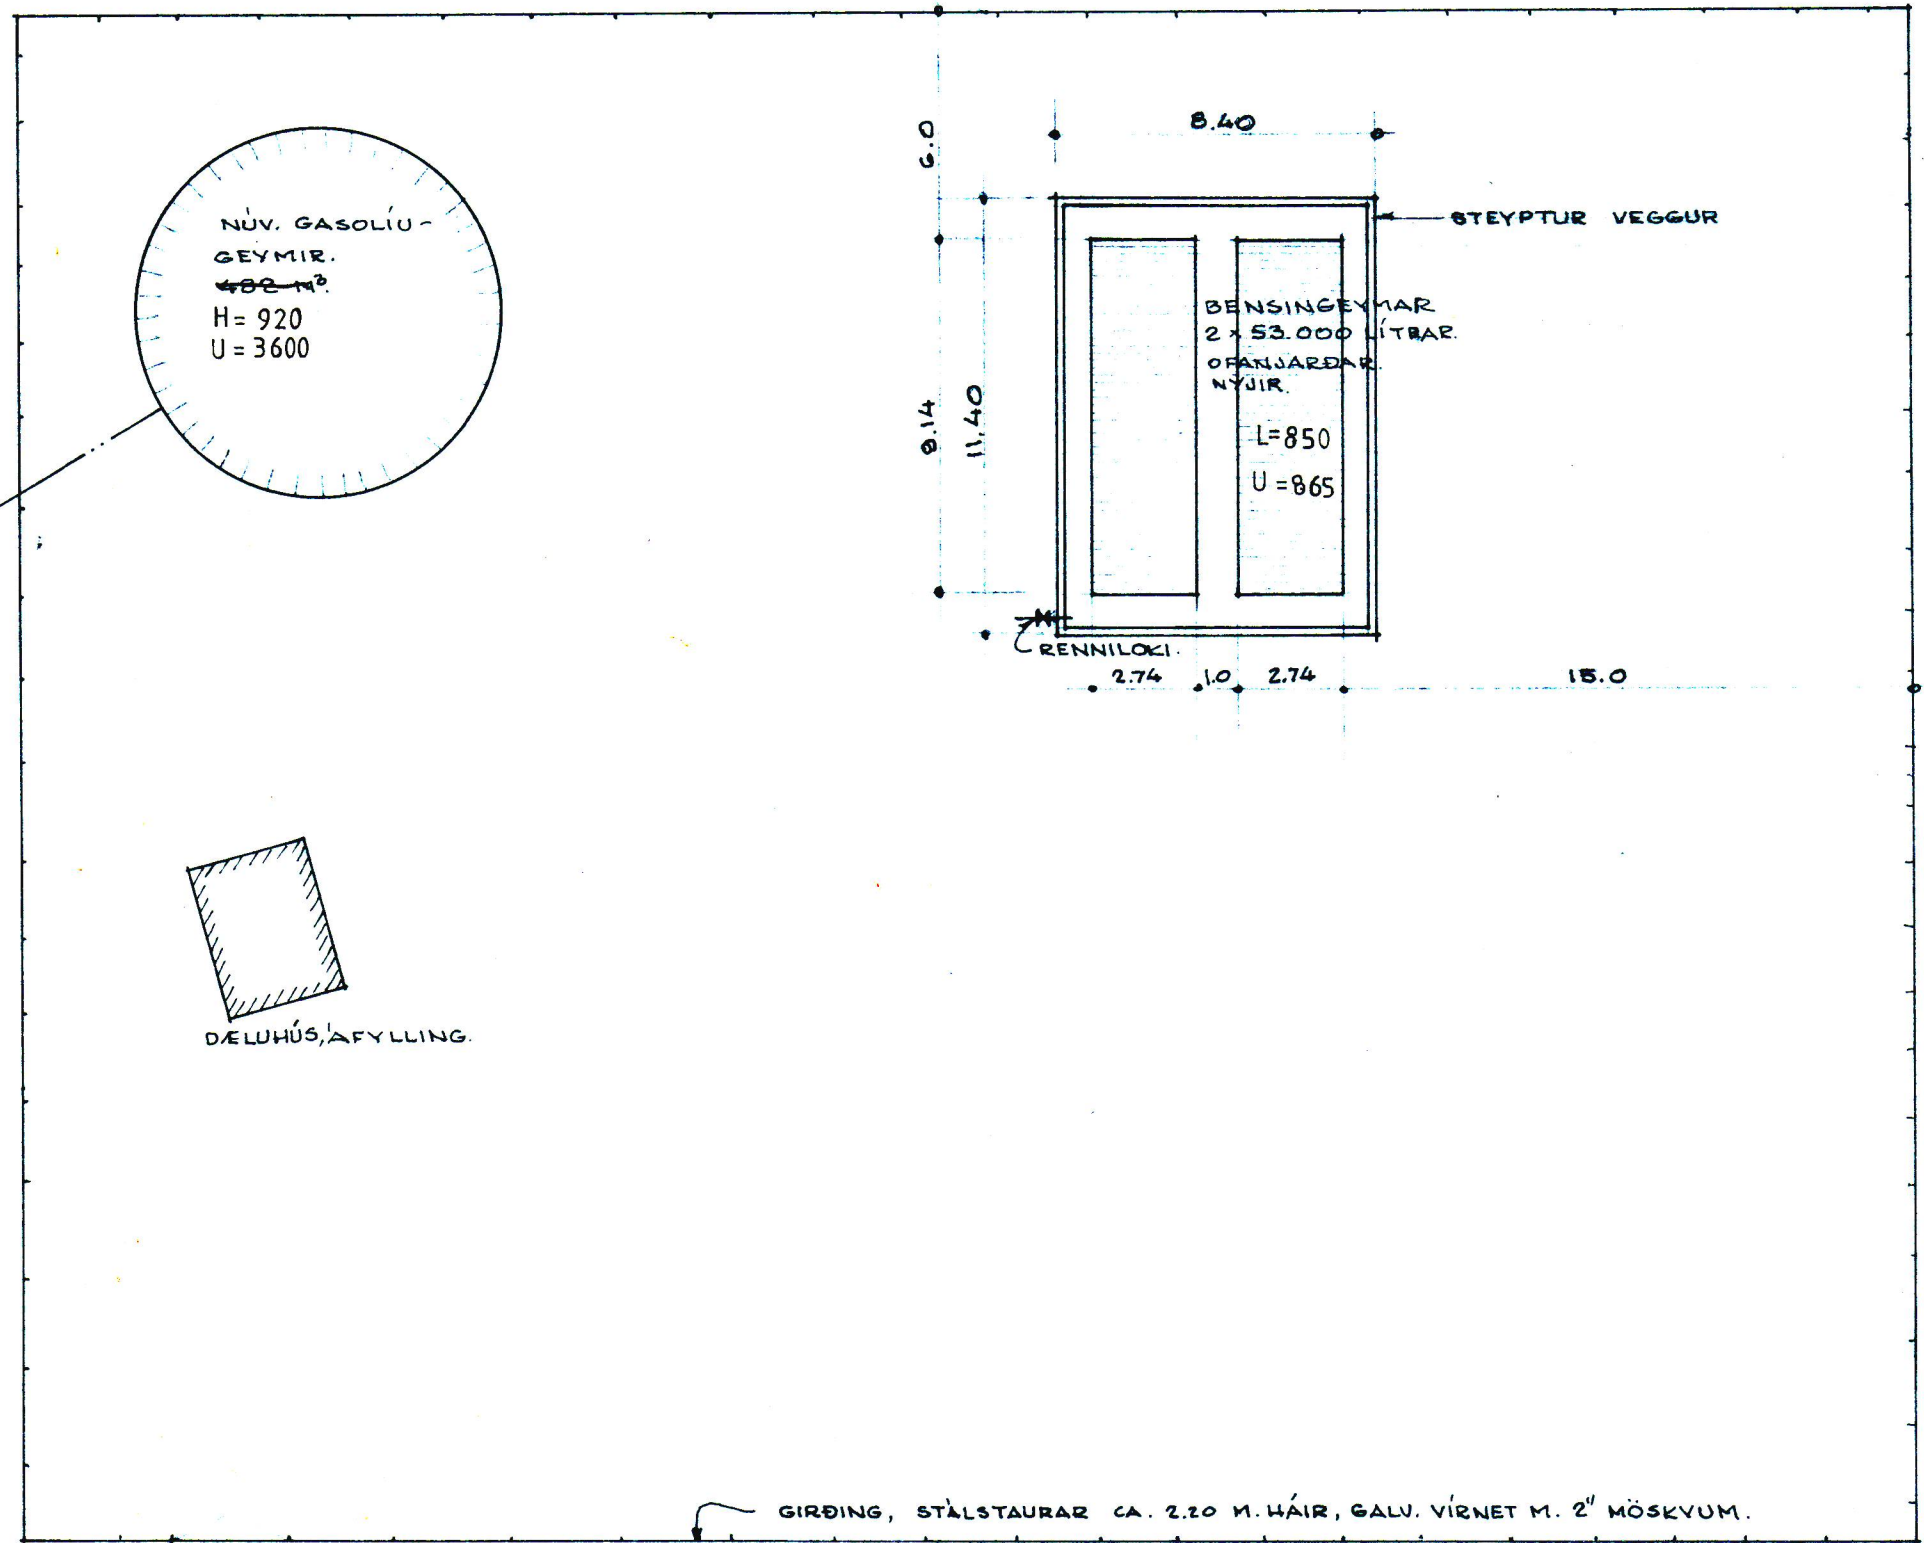

AFSTÖÐUMYND. M=1:2000.

INNKEYRSLA.

GRUNNMYND. M=1:200.

LANGSNEIÐING 1. ÞRÓ. M=1:100.

ÞVERSNÍÐ. M=1:100.

*Sampykkið samkvæmt  
bréfi dags 23. mars 1968.*

*Haginn Þjessan.*

OLIVERZLUN ÍSLANDS H/F.  
 VESTMANNAEYJAR.  
 BIRGÐASTÖÐ  
 M=1:200, 1:2000.  
 RVÍK. 3.11.1967  
 SAMP: *Wau*  
 TEIKNAD: *Cudni*  
 BREYTT 16.3.1968.