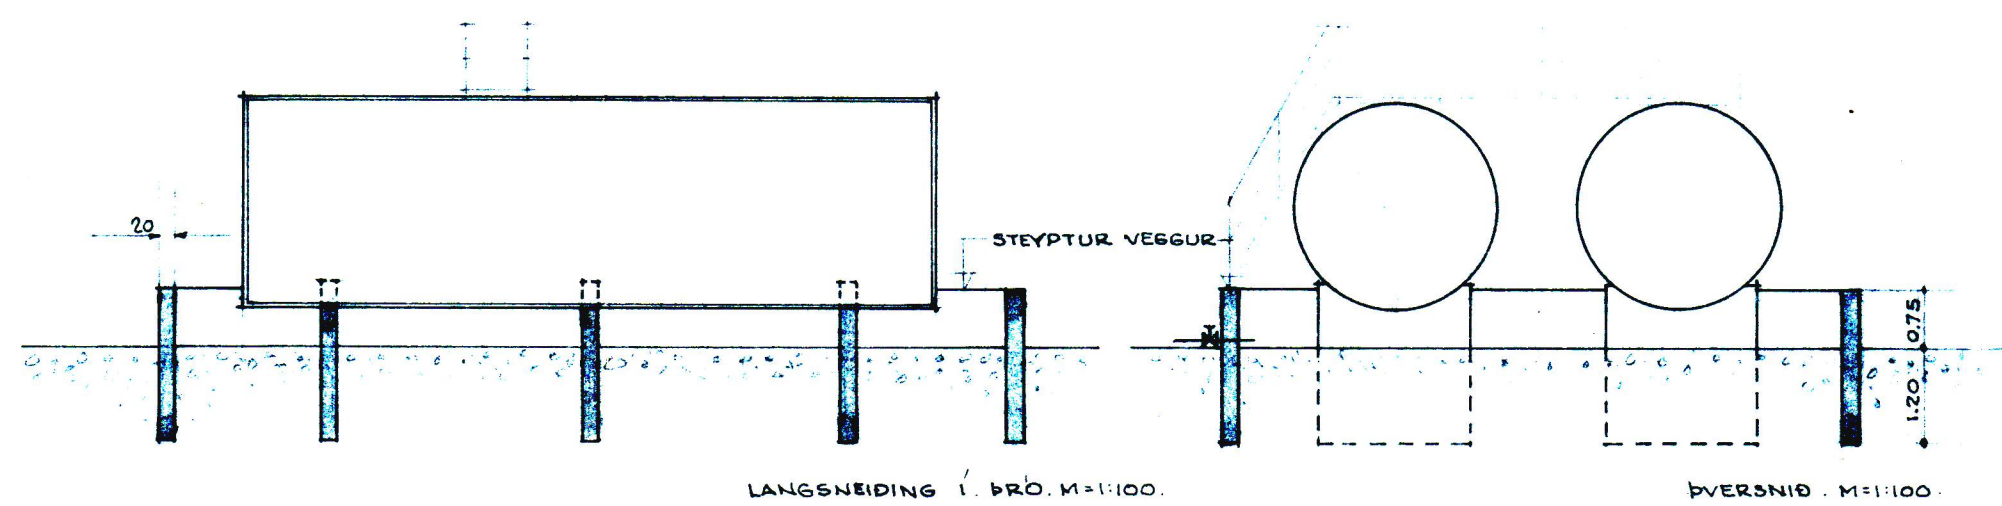

AFSTÖÐUMYND. M=1:2000.

INNKEYRSLA.

GRUNNMYND. M=1:200.

LANGSNEIÐING 1. ÞRÓ. M=1:100.

ÞVERSNÍÐ. M=1:100.

*Sampykkið samkvæmt  
bréfi dags 23. mars 1968.*

*Haginn Þjessan.*

OLIVERZLUN ÍSLANDS H/F.  
 VESTMANNAEYJAR.  
 BIRGÐASTÖÐ  
 M=1:200, 1:2000.  
 RVÍK. 3.11.1967  
 SAMP: *Wau*  
 TEIKNAD: *Cudni*  
 BREYTT 16.3.1968.