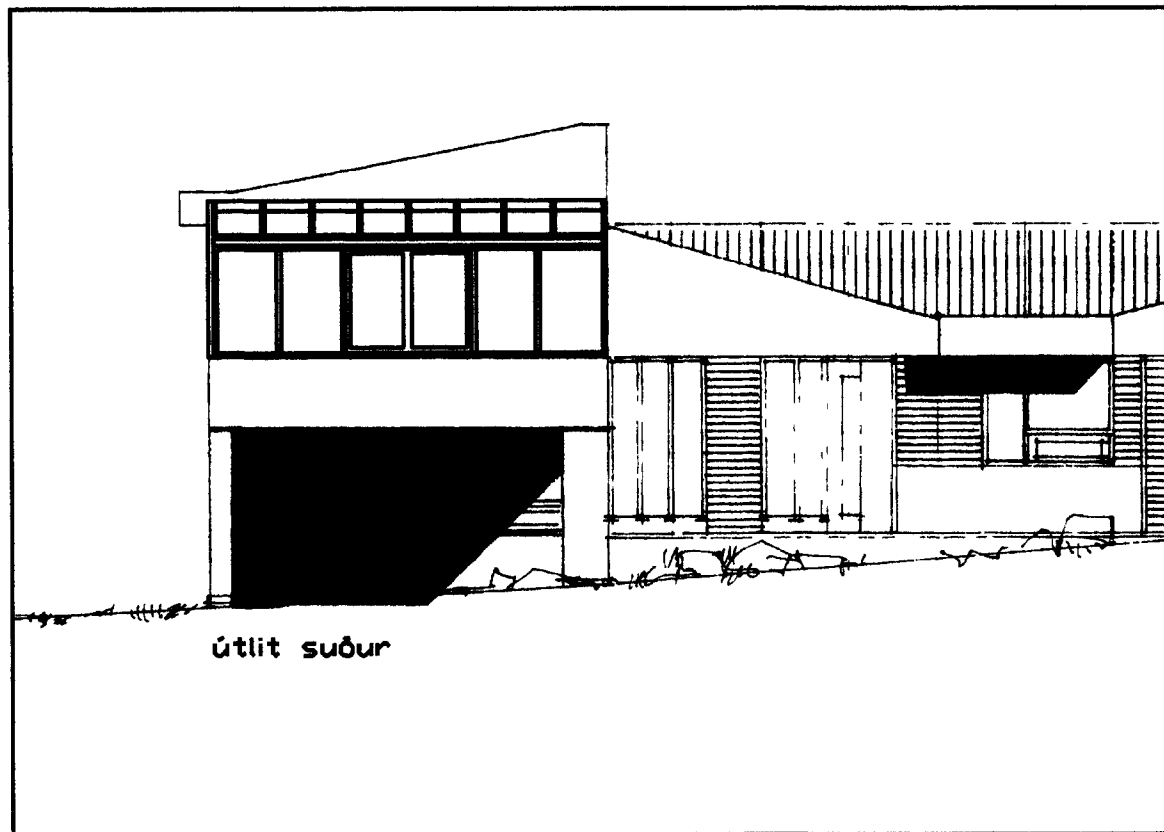

Útlit vestur

Útlit austur

Útlit suður

Grunnmynd 2. hæð

**Skýringar**  
 Einingar eru smíðaðar úr hvítum viðheldisfium PVC pröt  
 Tvöfalt Cool-ite 6/16/4 gler  
 Opnanlegt fag er einnig smíðað sem björgunarop  
 Öll mál eru í millimetrum.

VERKHEITI: DVERGHAMAR 37

VERKEFNI SÓLHÚS

|            |            |
|------------|------------|
| Dato:      | 24-08-2012 |
| Mælikvæði: | 1:100      |
| Side:      | 1          |