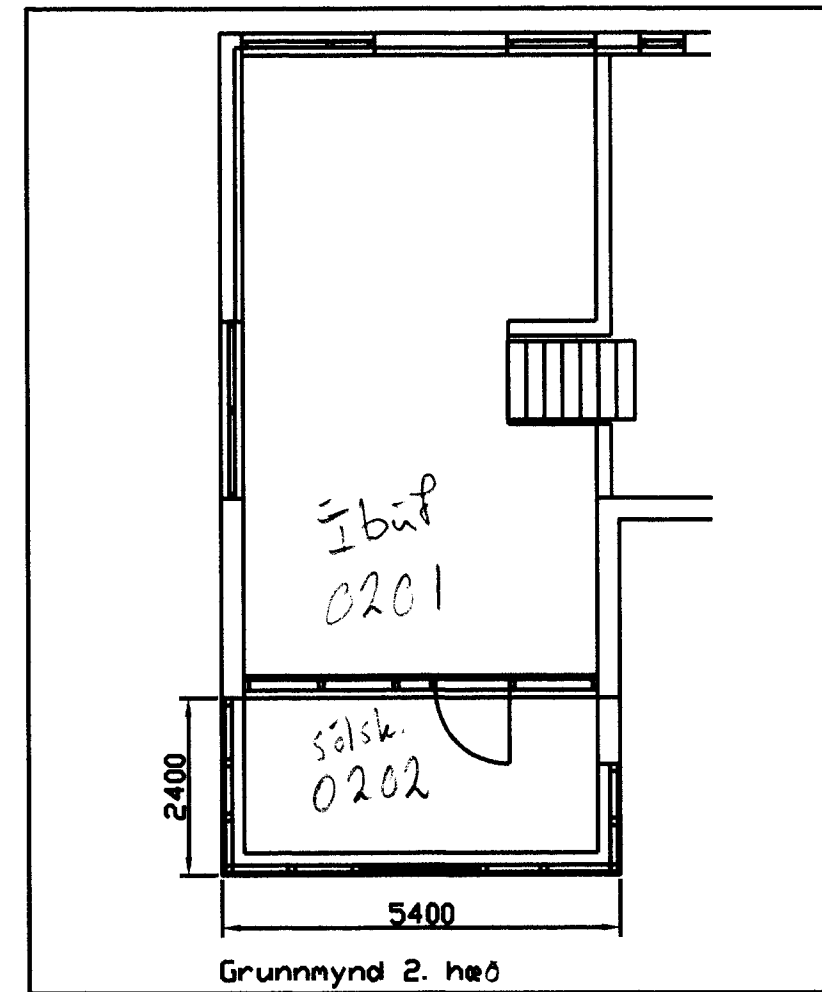

Útlit vestur

Útlit austur

Útlit suður

Grunnmynd 2. hæð

**Skýringar**  
 Einingar eru smíðaðar úr hvítum viðheldisfium PVC pröt  
 Tvöfalt Cool-ite 6/16/4 gler  
 Opnanlegt fag er einnig smíðað sem björgunarop  
 Öll mál eru í millimetrum.