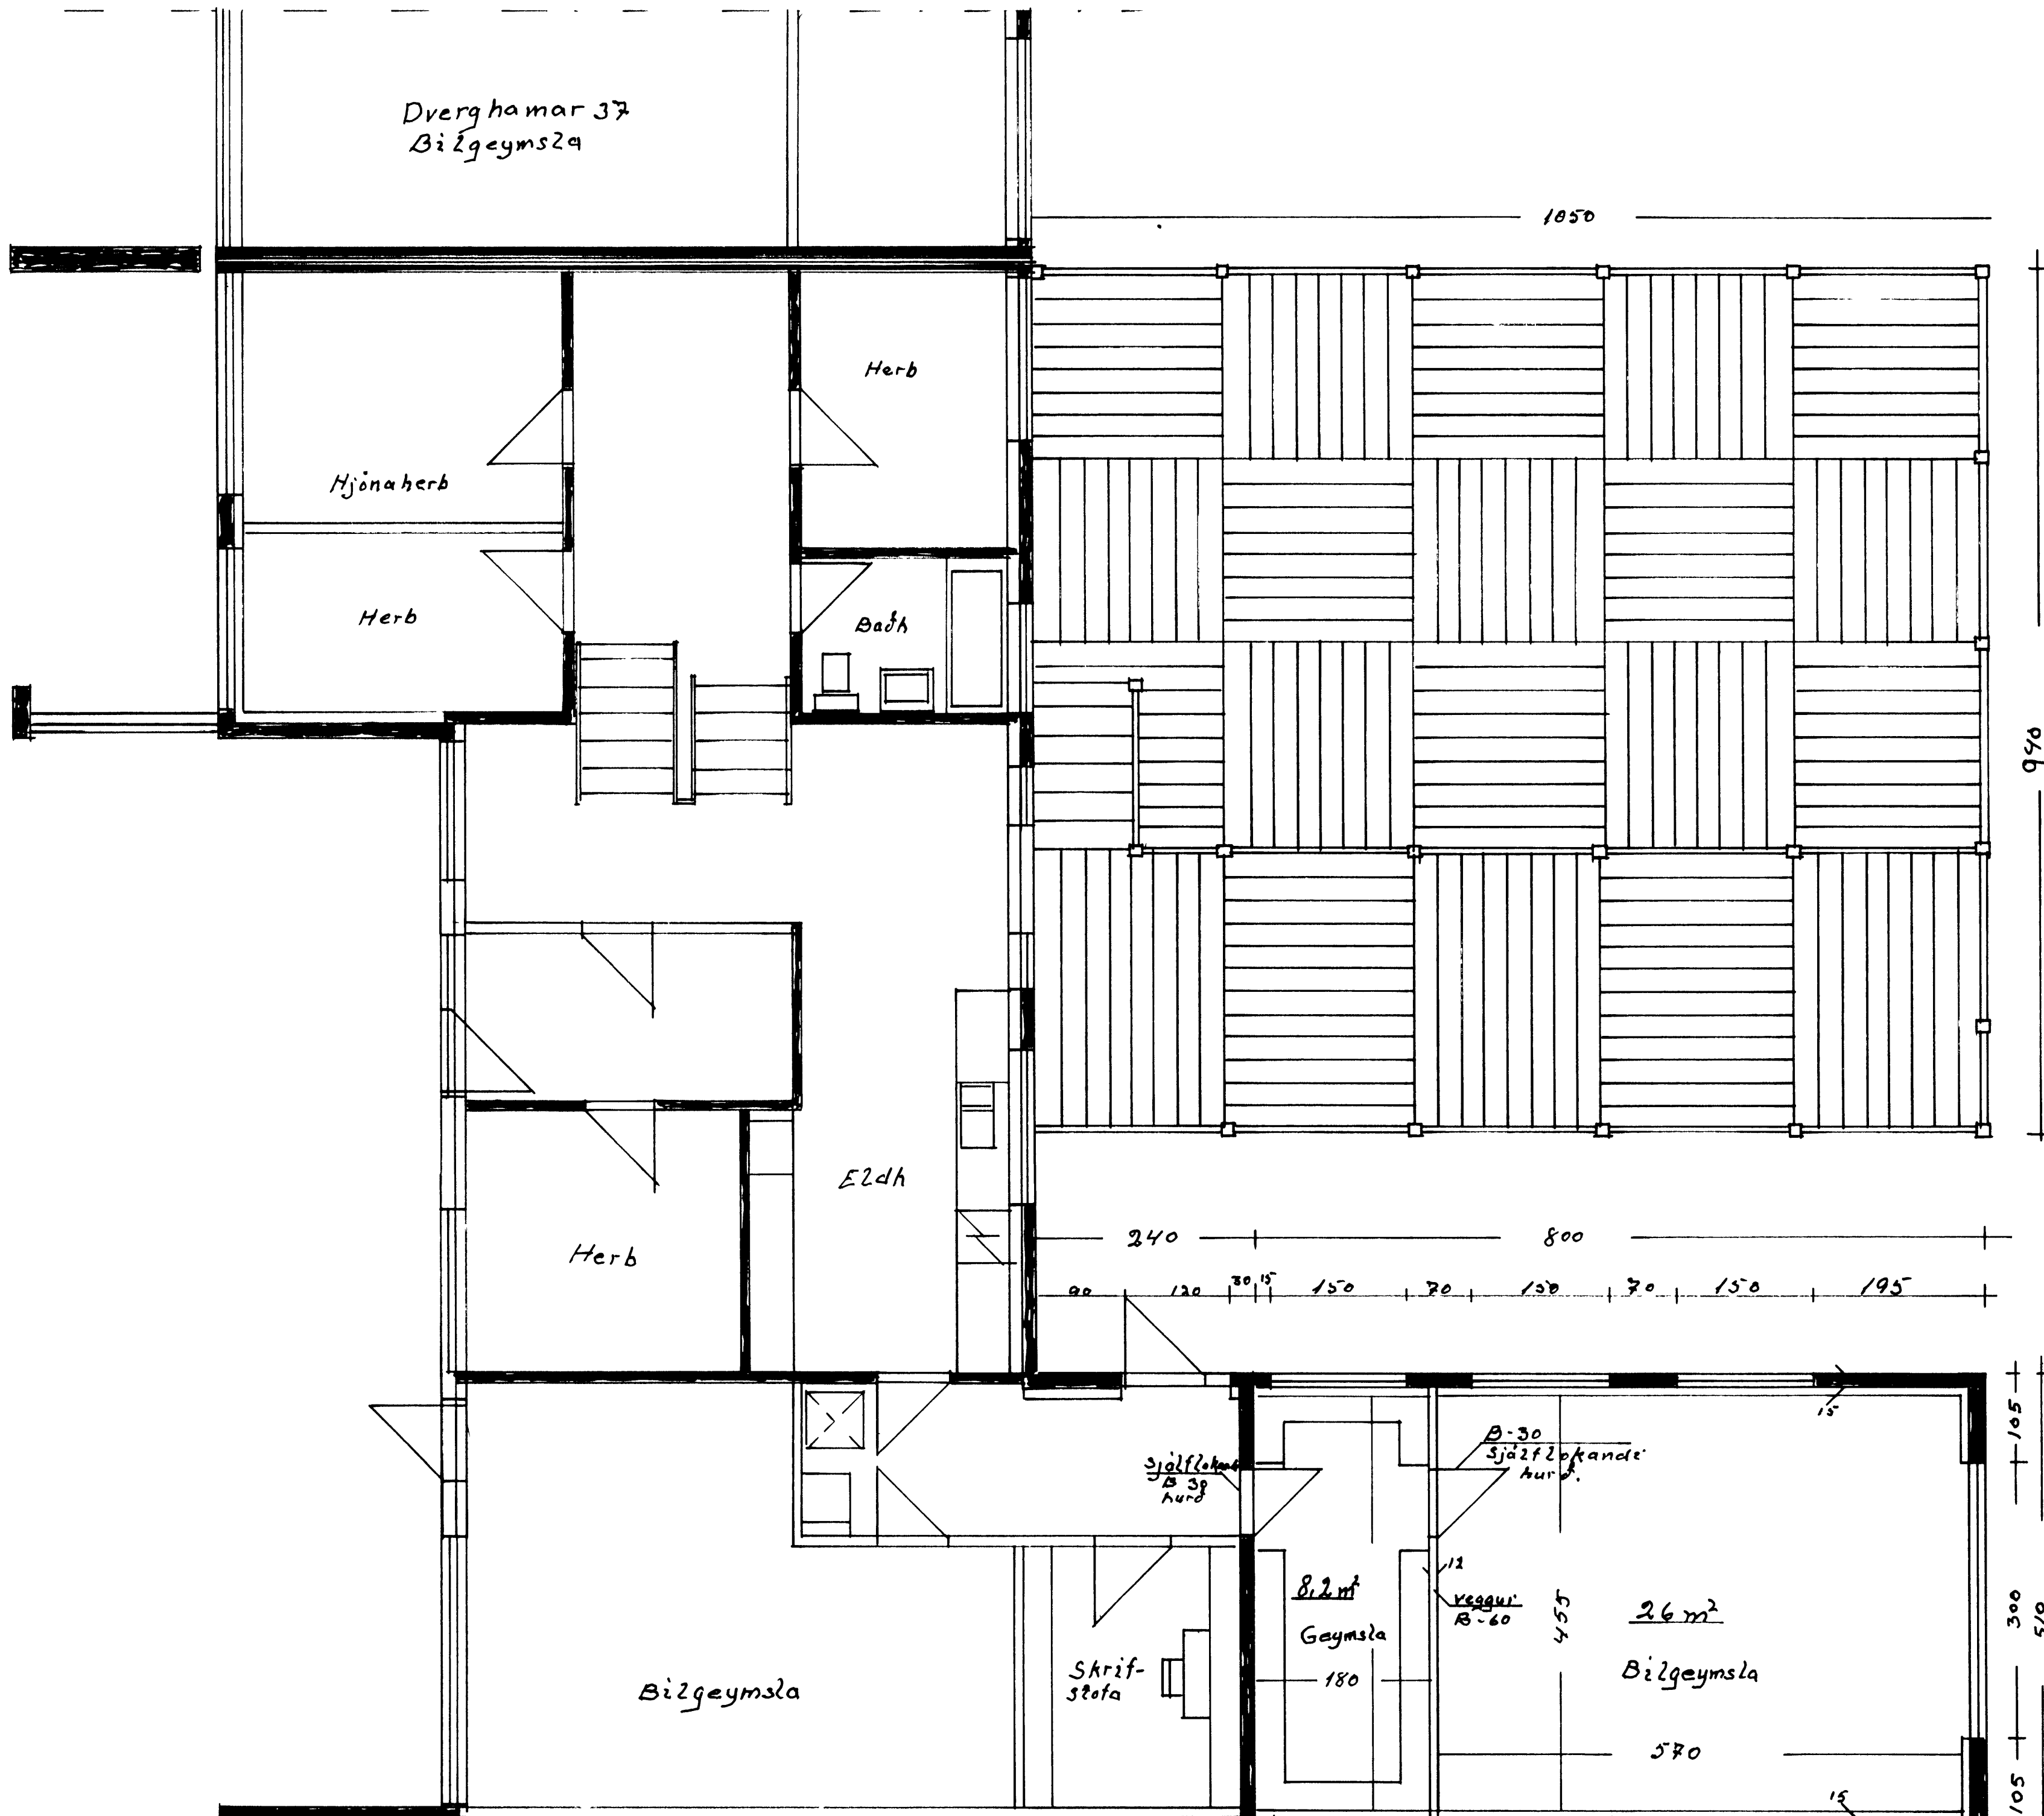

1957

Dverg hamar 37  
Bilgeymsla

SAMÞYKKT AF BYGGINGARFULLTRUA

04 MAÍ 1993

BYGGINGARFULLTRUUMI VESTMANNNAEYJUM

Mætik 1:50	Dverg hamar 35 Stækkun á húsi.
	Bilgeymsla 26m²
	Geymsla 8.2m²
Teiknad 2 apríl 1998	Sölpallur og girðing