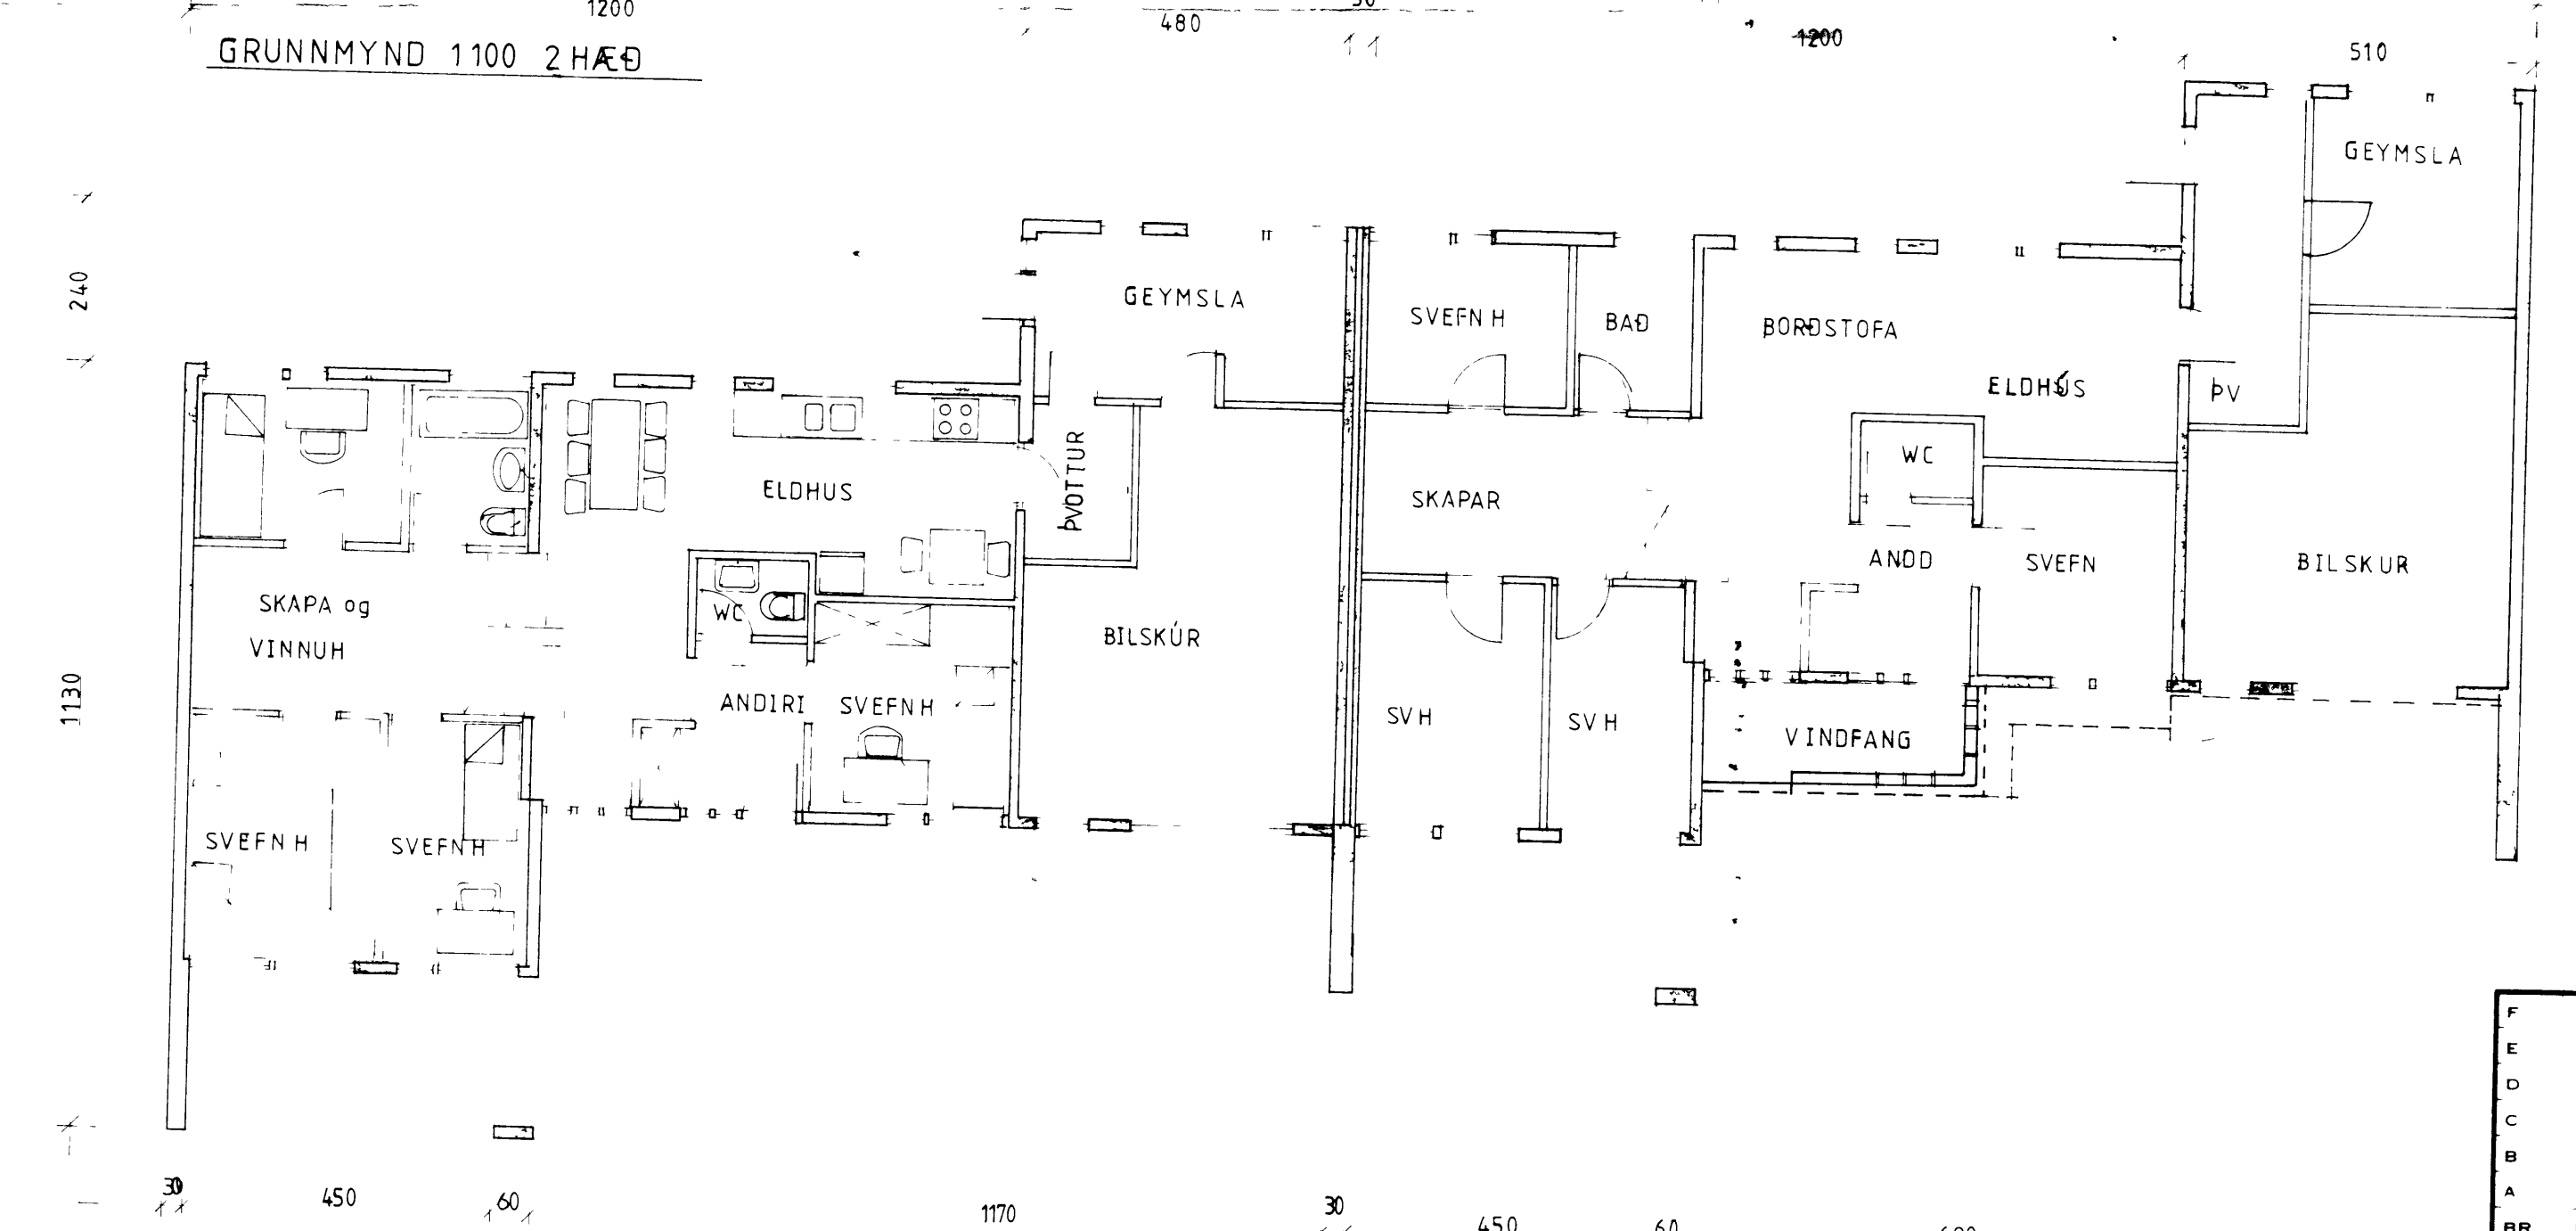

SAMÞYKKT Í BYGGINGANEFND  
27.7.84  
LÍGAFULLTRUÐINN Í VESTMANNAEYJUM  
Valdís Ragnars

GRUNNMYND 1100 2 HÆÐ

GRUNNMYND 1100 1 HÆÐ

F	VERK	PARHUS VIÐ DVERGHAMAR 42
E		SÓLSKYLI Á SVOLUM
D		OG VINDFANG
C		TILLAGA NR 1
B		
A		
BR	DAGS	BREYTING
	TEIKN NR	3 AF 8410
	HANNAÐ PZ	TEIKNAD_SS
	BYGGINGATÆKNIFRÆÐINGUR	KVARDI 1100
	<b>PÁLL ZÓPHONIÁSSON</b>	