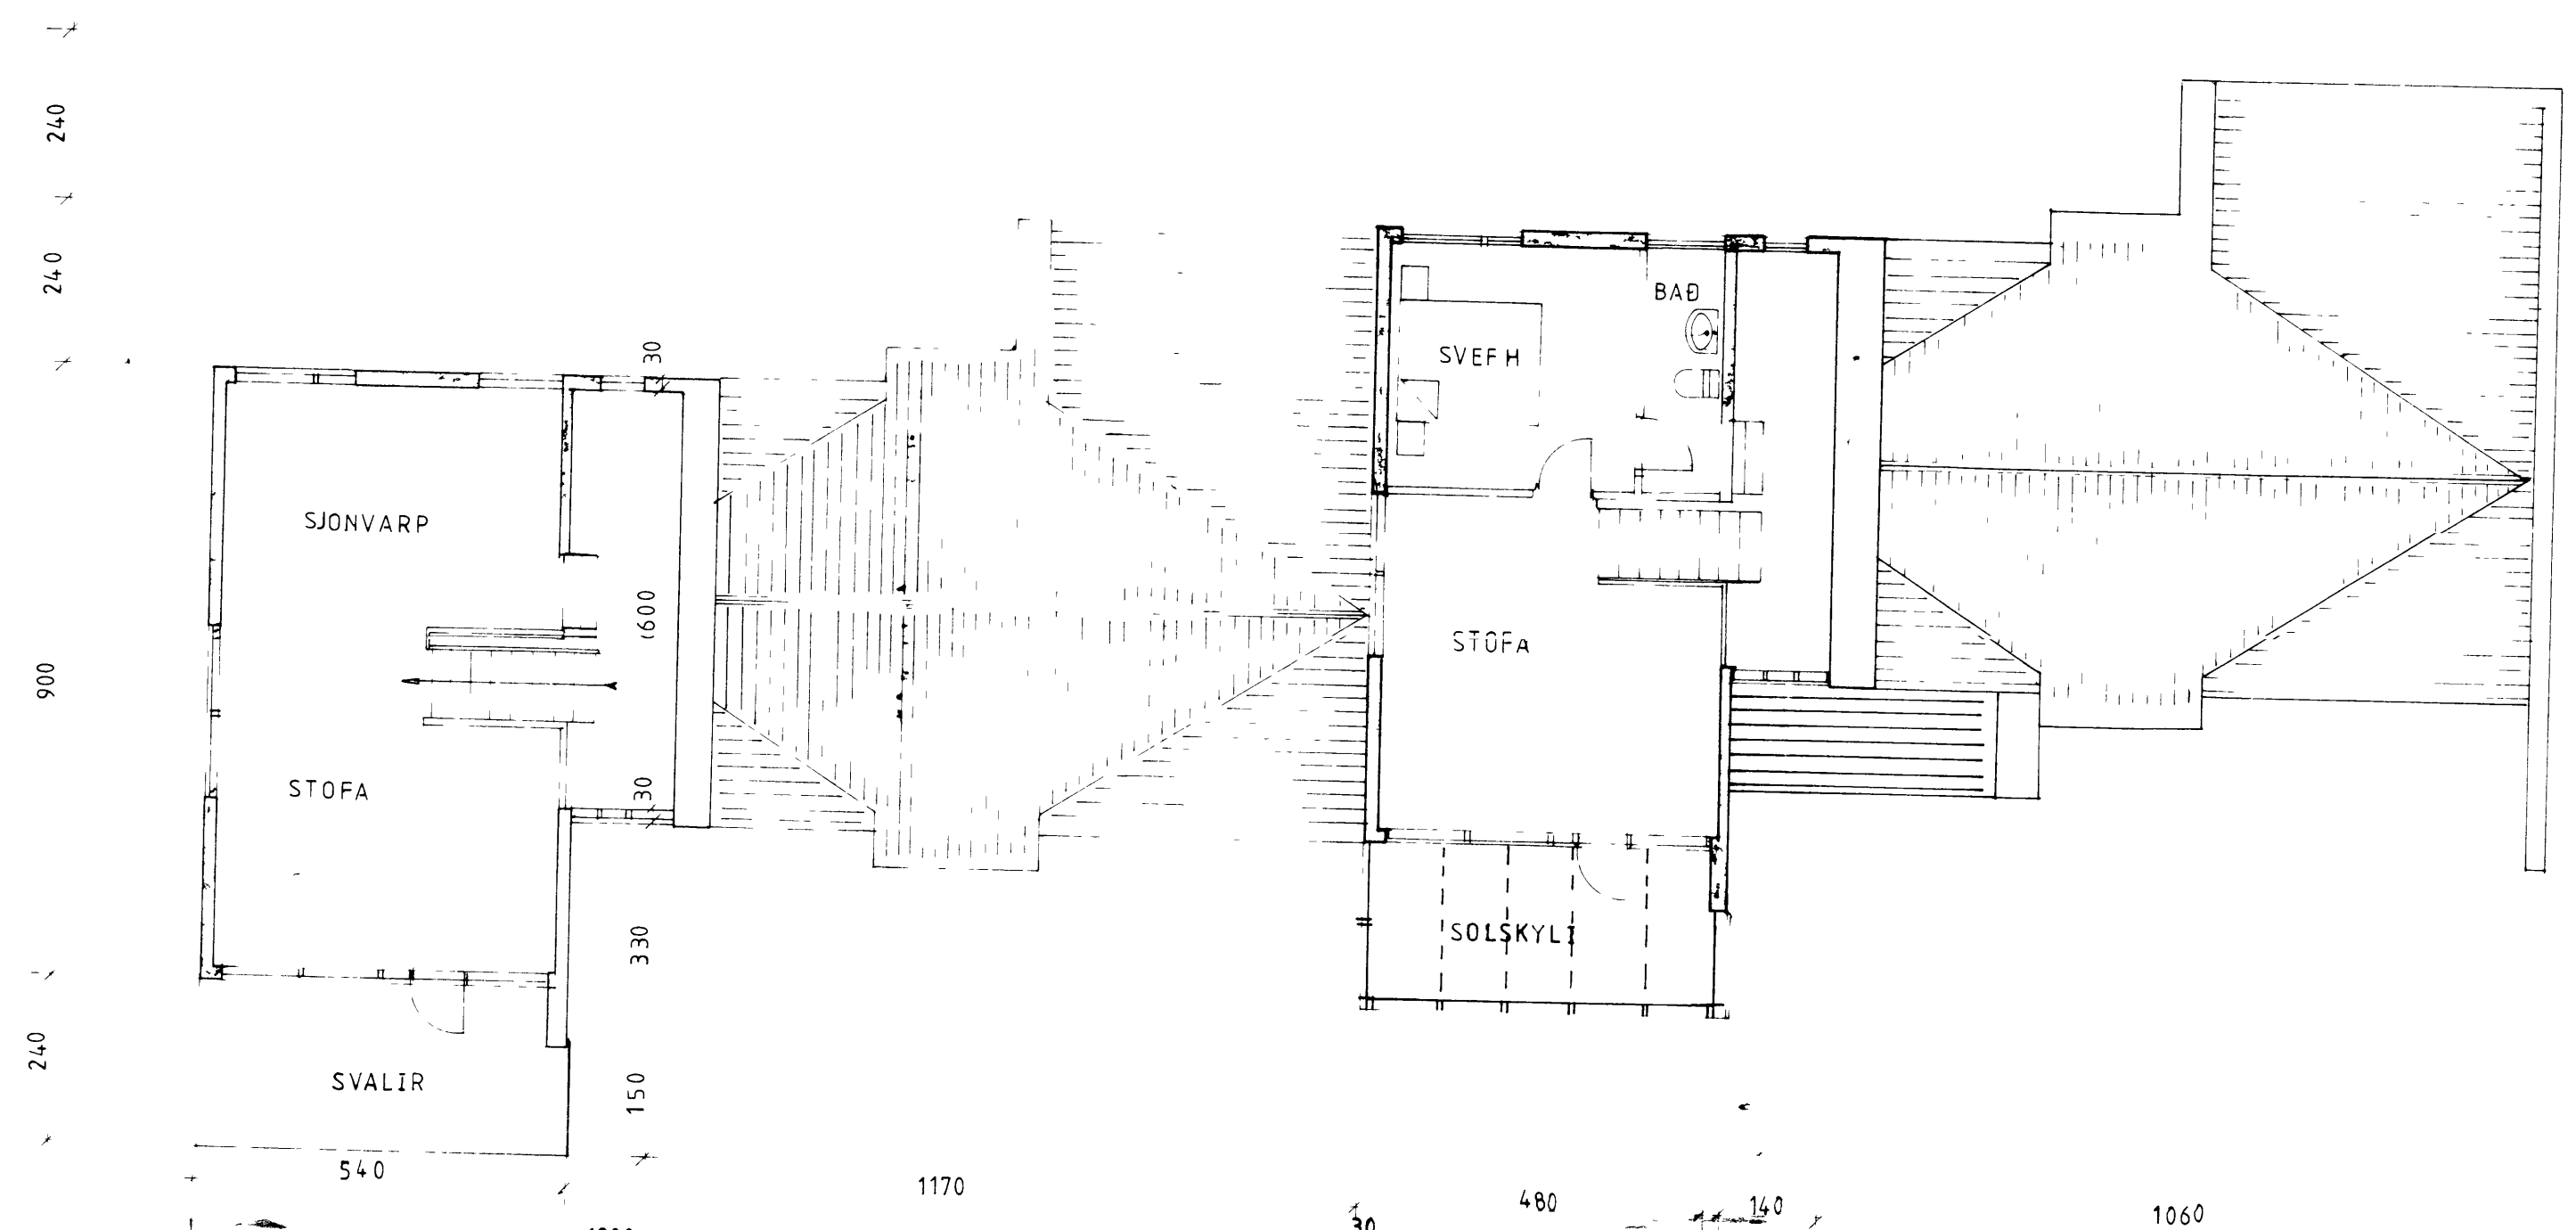

SAMÞYKKT Í BYGGINGANEFND  
27.7.84  
LÍGAFULLTRUÐINN Í VESTMANNAEYJUM  
Valdís Ragnars

GRUNNMYND 1100 2 HÆÐ

GRUNNMYND 1100 1 HÆÐ

F	VERK	PARHUS VIÐ DVERGHAMAR 42
E		SÓLSKYLI Á SVOLUM
D		OG VINDFANG
C		TILLAGA NR 1
B		
A		
BR	DAGS	BREYTING
	TEIKN NR	3 AF 8410
	HANNAÐ PZ	TEIKNAD_SS
	BYGGINGATÆKNIFRÆÐINGUR	KVARDI 1100
	<b>PÁLL ZÓPHONIÁSSON</b>	