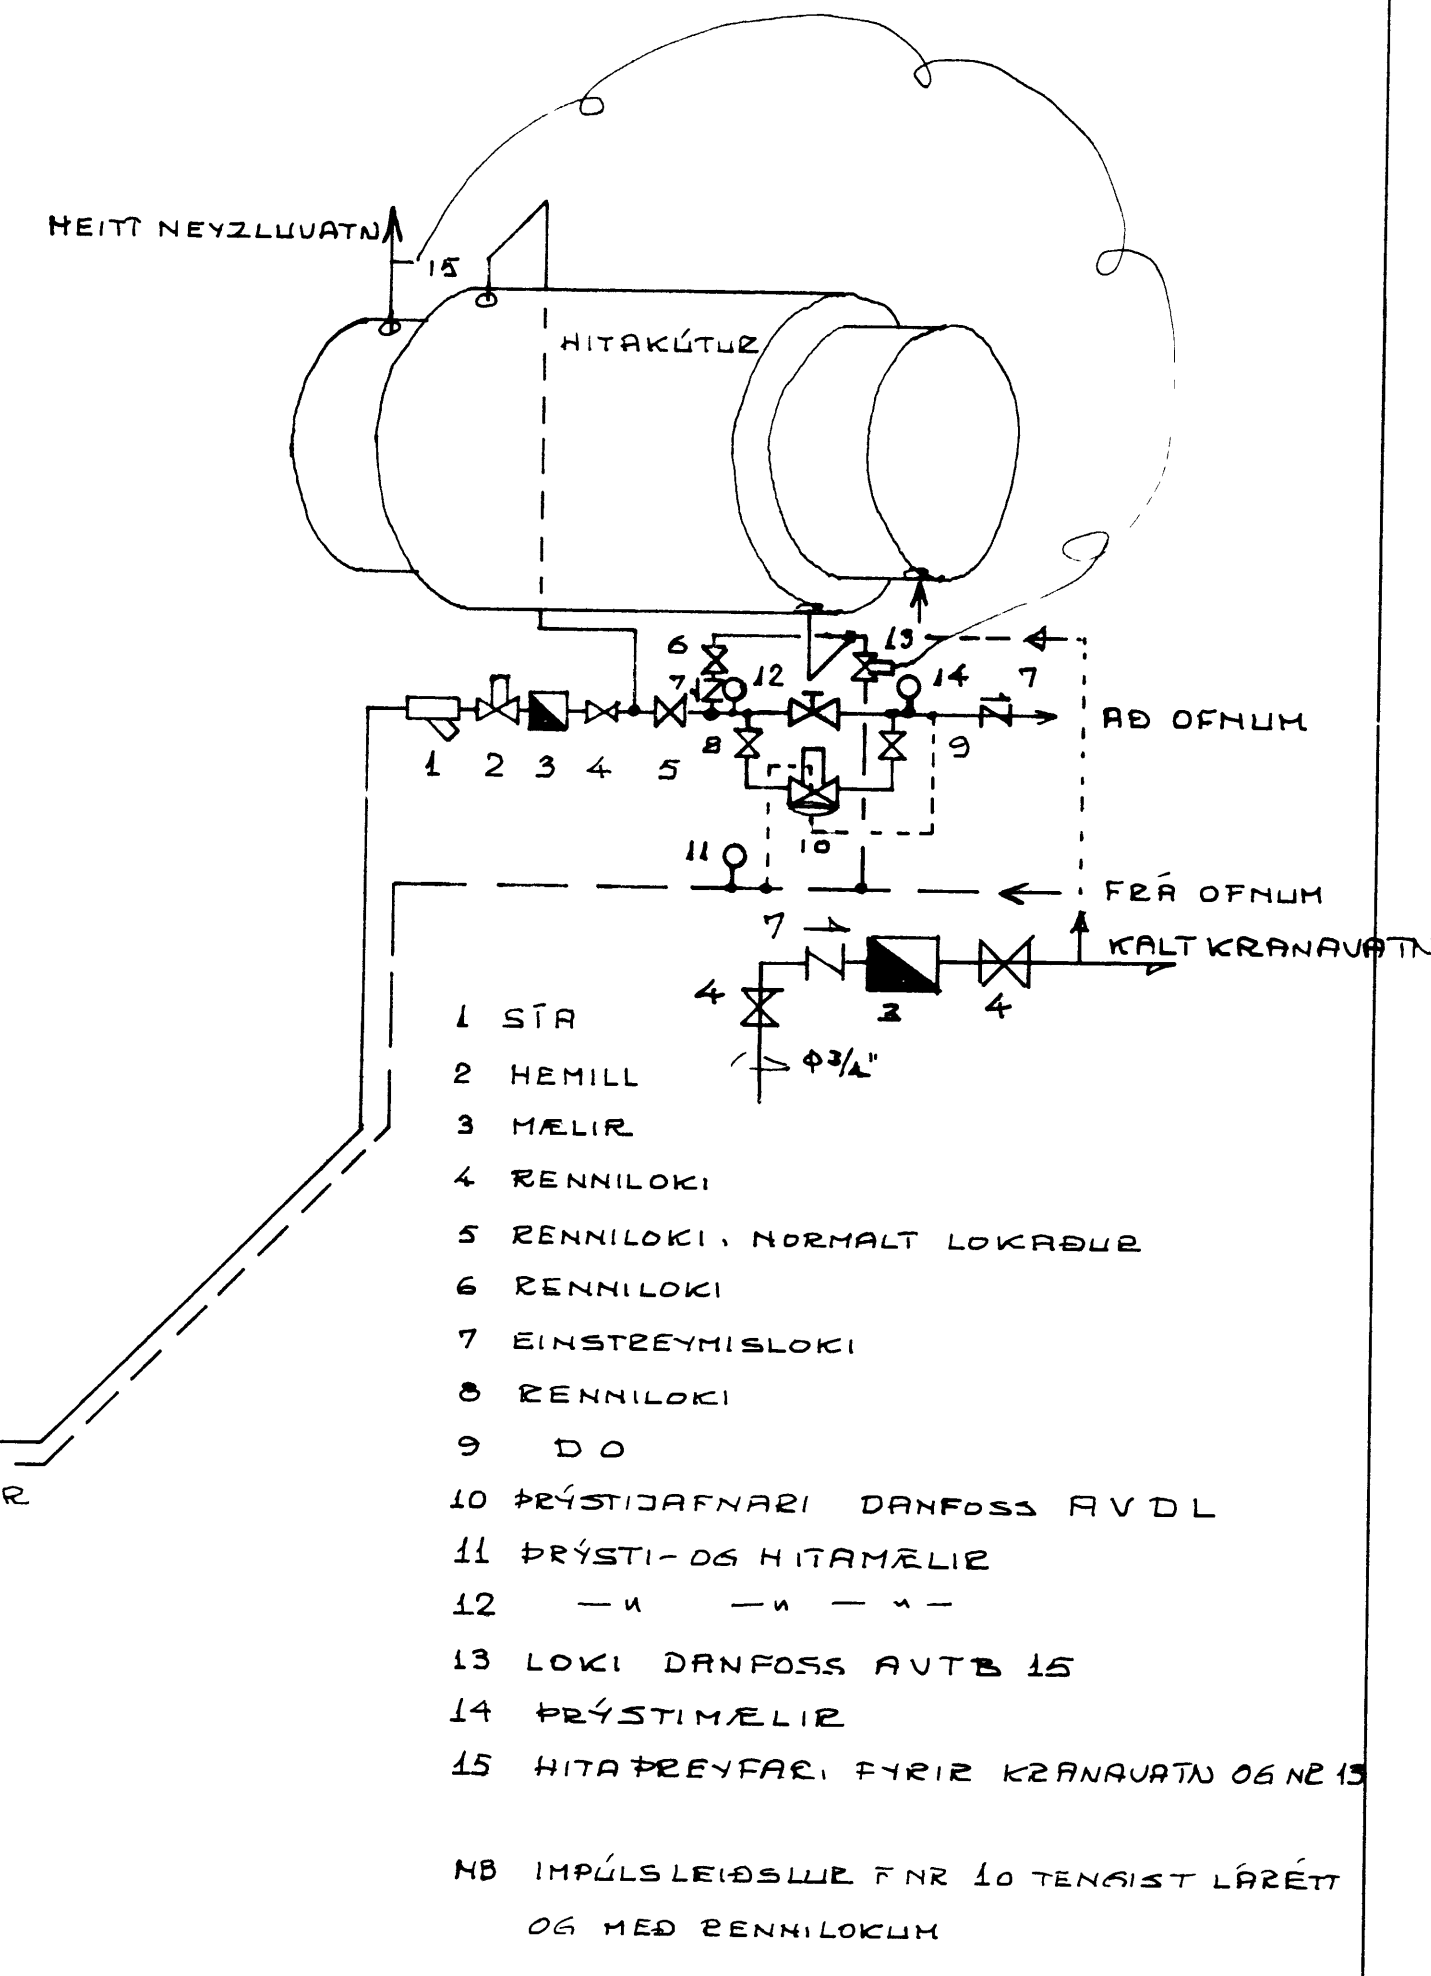

SKEMATISK MYND

BREYTT 8-5-'75 *leeb*

<b>DVERSHAMAR PACHÚS VESTMANNAEYJUM</b>		ÞORBERGUR ÞORBERGSSON VEKFR STOFFA LAUSAV 96 S 1-79-80	
HITAKERFI - RÚMMYND	REIÐU	MIÐ FRÓÐU	LIÐ FRÓÐU