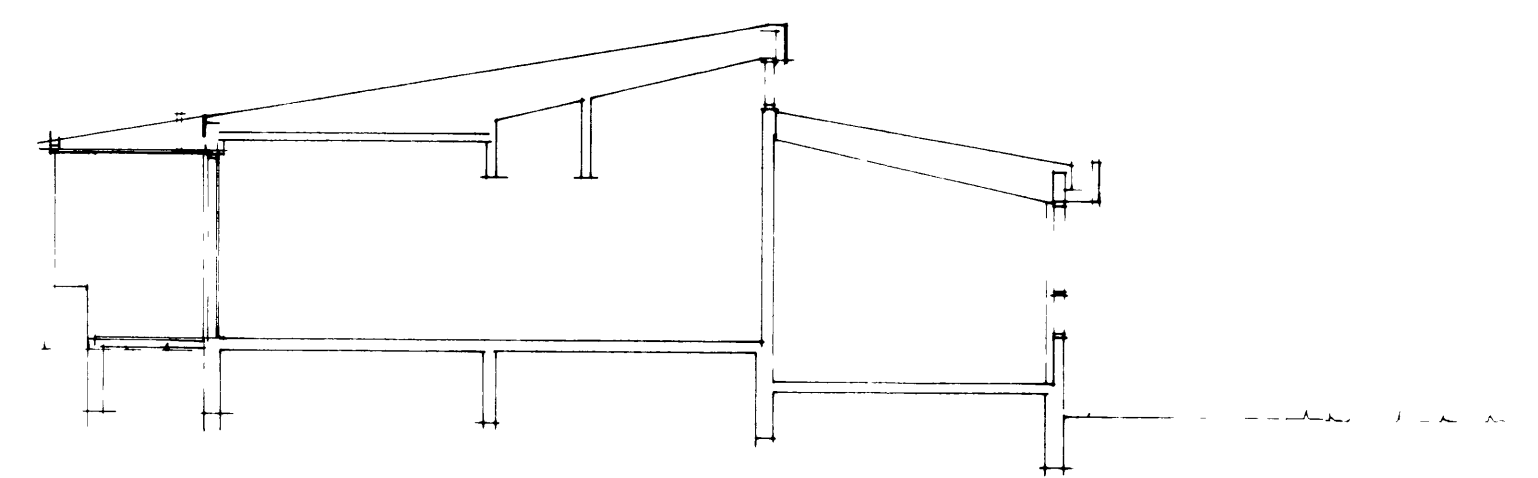

SAMMANKOMINGARÁÐGAFUR
8-2-85
VALDI
VALDI
VALDI

NOÐUR

SUDUR

VESTUR

GRUNNMYND

SNID 1:100

F	VERK	DVERGHAMAR
E	VIÐBYGGING	
D	GRUNNMYND-UTLIT-SNID	
C		
B		
A		
BR	DAGS	BREYTING
	TEIKN NR	1 AF 8472
PÁLL ZÓPHONIÁSSON		MANNAD P2 TEIKNAD
BYGGINGATÆKNIFRÆÐINGUR		KVARDI 1100
KIRKJUVEGI 23 - 98-2711		DAGS OCT 1984
900 VESTMANNNAEYJUM		