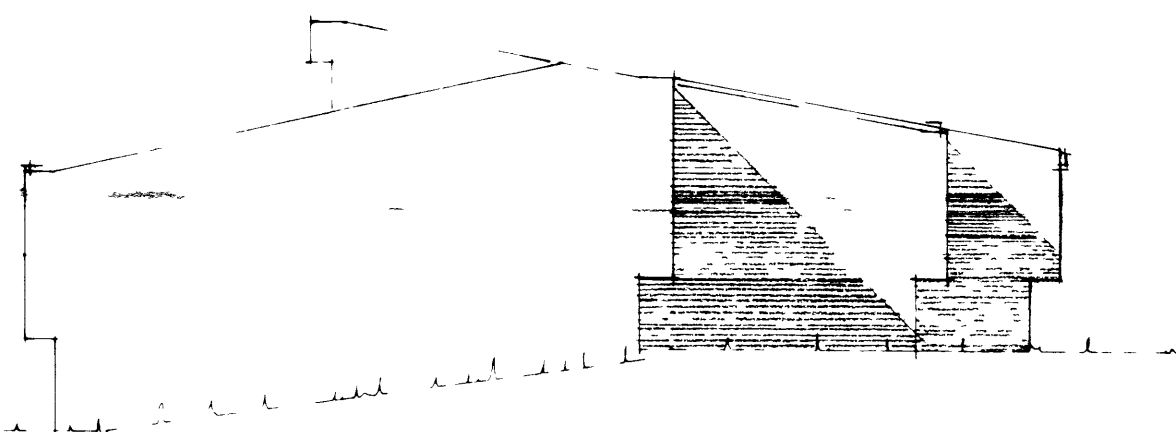

SAMMANKOMINGARÁÐGAFUR
8-2-85
VALDI
VALDI
VALDI

NOÐUR

SUDUR

VESTUR

GRUNNMYND

SNID 1:100

F	VERK	DVERGHAMAR
E	VIÐBYGGING	
D	GRUNNMYND-UTLIT-SNID	
C		
B		
A		
BR	DAGS	BREYTING
	TEIKN NR	1 AF 8472
PÁLL ZÓPHONIÁSSON		MANNAD P2 TEIKNAD
BYGGINGATÆKNIFRÆÐINGUR		KVARDI 1100
KIRKJUVEGI 23 - 98-2711		DAGS OCT 1984
900 VESTMANNNAEYJUM		