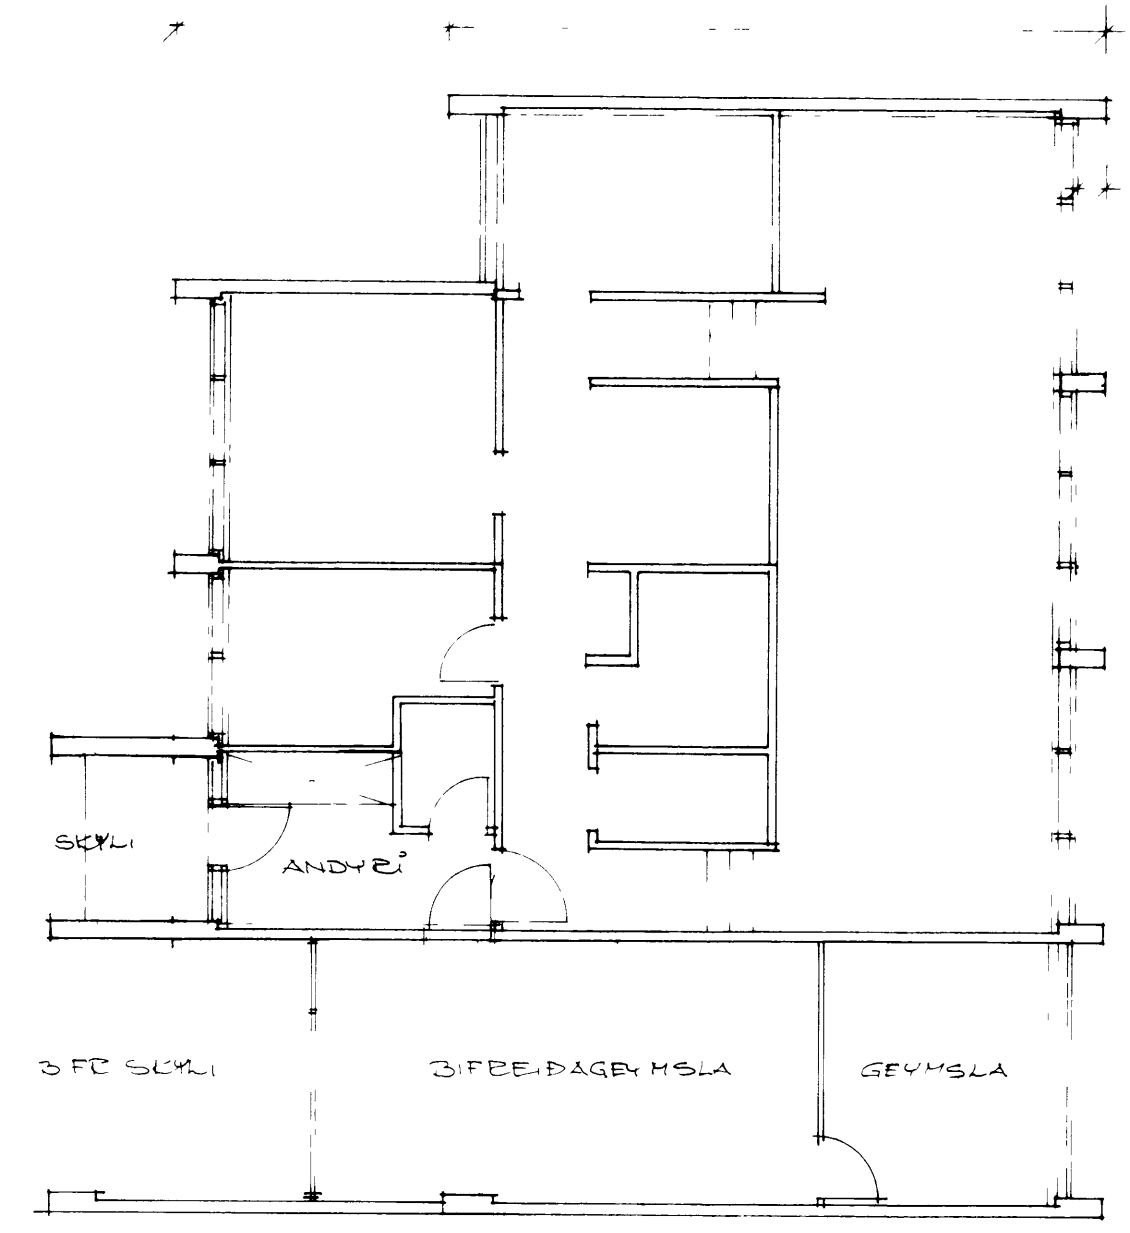

SAMMANKOMINGARÁÐGAFUR
8-2-85
VALDI
VALDI
VALDI

NOÐUR

SUDUR

VESTUR

GRUNNMYND

SNID 1:100

F	VERK	DVERGHAMAR
E	VIÐBYGGING	
D	GRUNNMYND-UTLIT-SNID	
C		
B		
A		
BR	DAGS	BREYTING
	TEIKN NR	1 AF 8472
PÁLL ZÓPHONIÁSSON		MANNAD P2 TEIKNAD
BYGGINGATÆKNIFRÆÐINGUR		KVARDI 1100
KIRKJUVEGI 23 - 98-2711		DAGS OCT 1984
900 VESTMANNNAEYJUM		