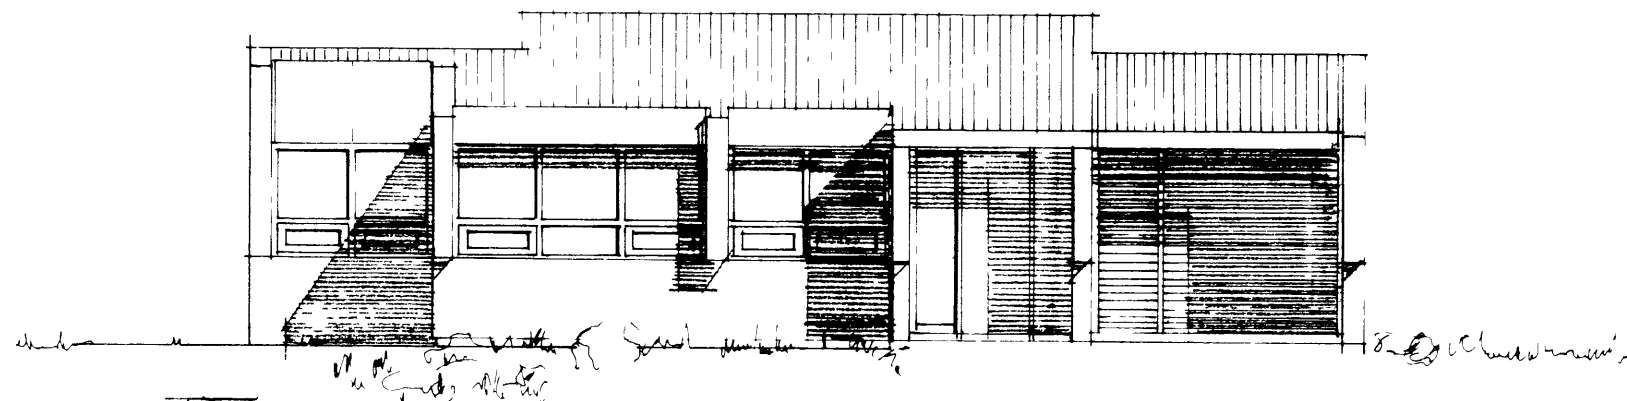

SAMMANKOMINGARÁÐGAFUR
8-2-85
VALDI
VALDI
VALDI

NOÐUR

SUDUR

VESTUR

GRUNNMYND

SNID 1:100

F	VERK	DVERGHAMAR
E	VIÐBYGGING	
D	GRUNNMYND-UTLIT-SNID	
C		
B		
A		
BR	DAGS	BREYTING
	TEIKN NR	1 AF 8472
PÁLL ZÓPHONIÁSSON		MANNAD P2 TEIKNAD
BYGGINGATÆKNIFRÆÐINGUR		KVARDI 1100
KIRKJUVEGI 23 - 98-2711		DAGS OCT 1984
900 VESTMANNNAEYJUM		