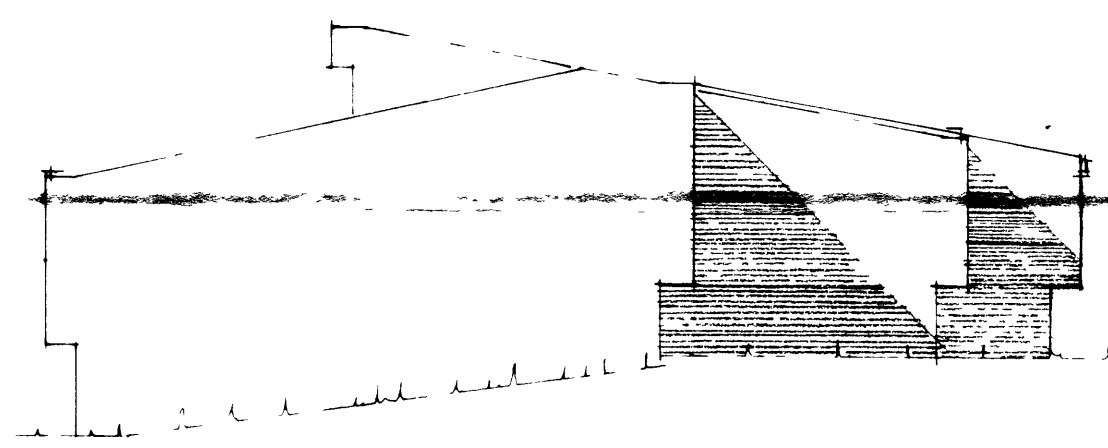

NOÐDUR

SUDUR

VESTUR

GRUNNMYND

SNID 1:100

F	VERK DVERGHAMAR	
E	UDBYGGING	
D	GRUNNMYND-UTLIT-SNID	
C		
B		
A		
BR	DAGS	BREYTING
		TEIKN NR 1 AF 8472
PÁLL ZÓPHONIÁSSON		HANNAÐ P2 TEIKNAD
BYGGINGAÆKNIFRÆÐINGUR		KVARÐI 1:100
KIRKJUVEGI 23 - 98-2711		
000 VESTMANNAEYJUM		