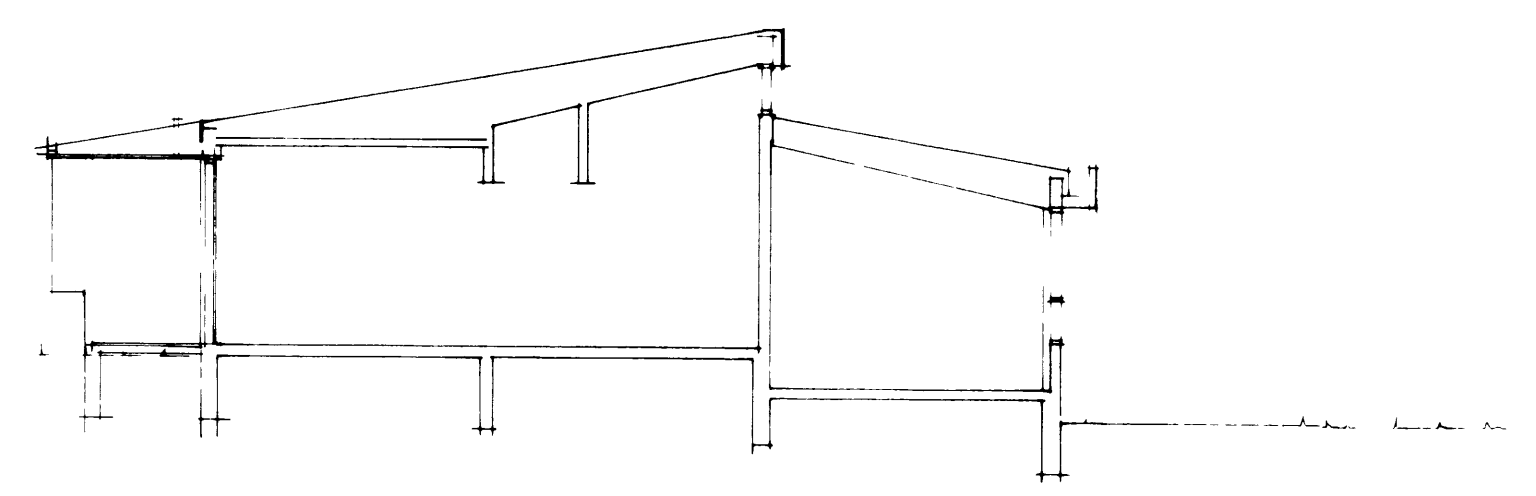

NOÐDUR

SUDUR

VESTUR

GRUNNMYND

SNID 1:100

F	VERK DVERGHAMAR	
E	UDBYGGING	
D	GRUNNMYND-UTLIT-SNID	
C		
B		
A		
BR	DAGS	BREYTING
		TEIKN NR 1 AF 8472
PÁLL ZÓPHONIÁSSON		HANNAÐ P2 TEIKNAD
BYGGINGAÆKNIFRÆÐINGUR		KVARÐI 1:100
KIRKJUVEGI 23 - 98-2711		
000 VESTMANNAEYJUM		