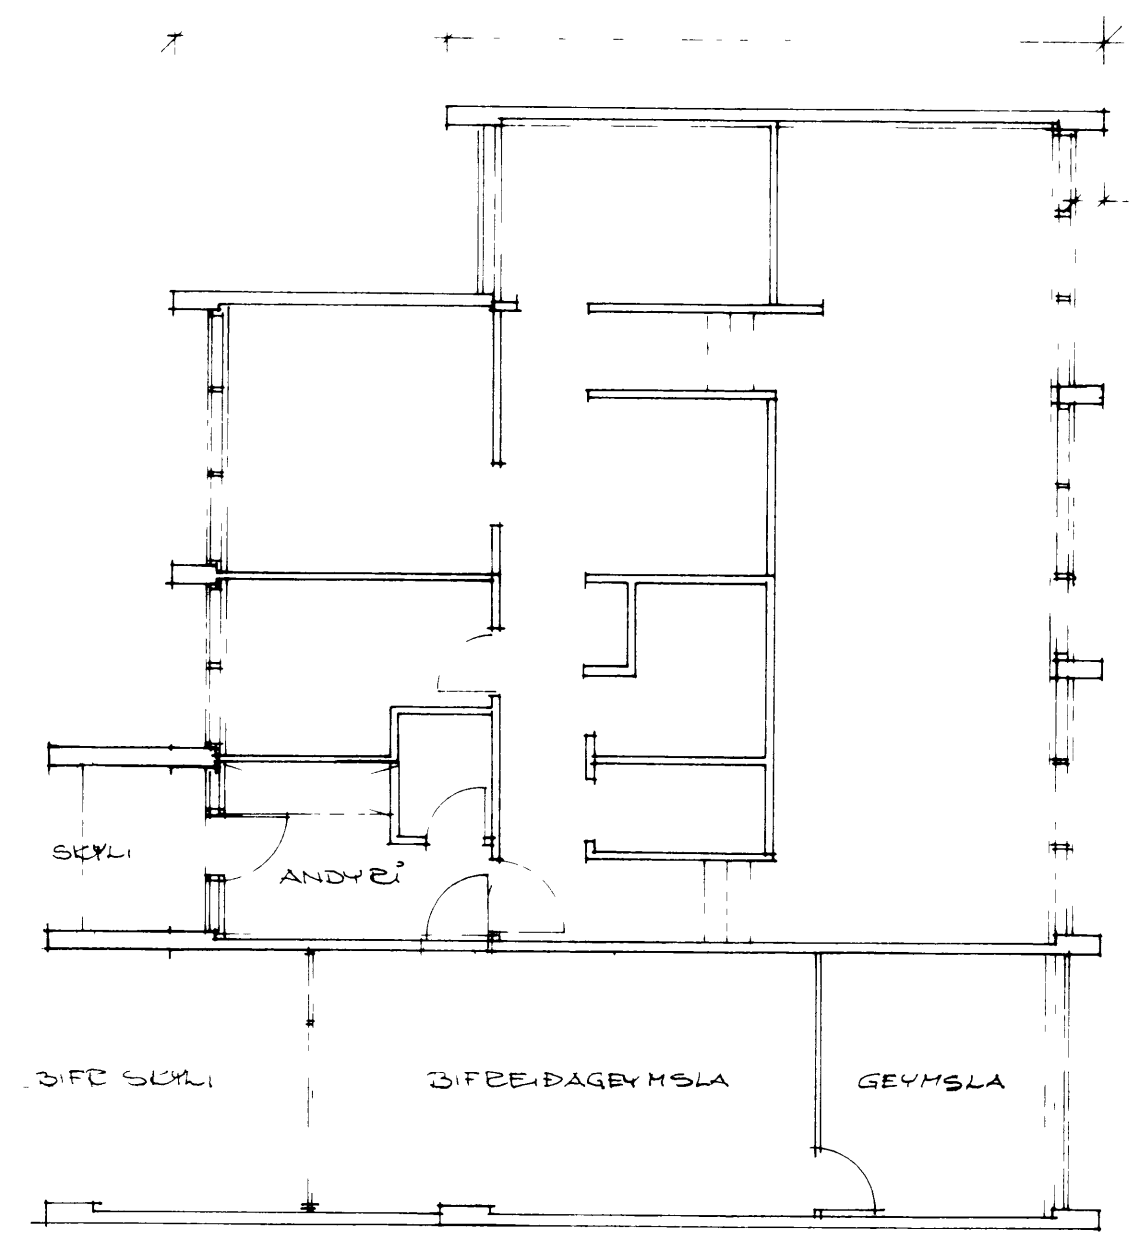

NOÐDUR

SUDUR

VESTUR

GRUNNMYND

SNID 1:100

F	VERK DVERGHAMAR	
E	UDBYGGING	
D	GRUNNMYND-UTLIT-SNID	
C		
B		
A		
BR	DAGS	BREYTING
		TEIKN NR 1 AF 8472
PÁLL ZÓPHONIÁSSON		HANNAÐ P2 TEIKNAD
BYGGINGAÆKNIFRÆÐINGUR		KVARÐI 1:100
KIRKJUVEGI 23 - 98-2711		
000 VESTMANNAEYJUM		