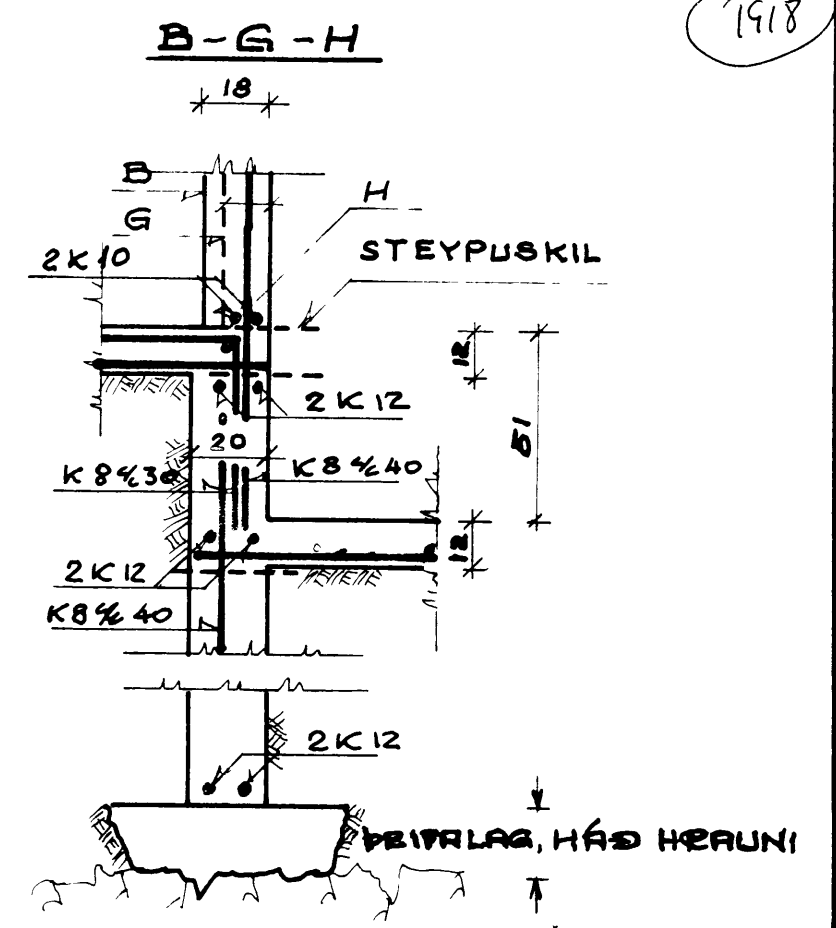

1:50

1:20

BENDISTÁL KS 40
 SKRYTILENADIR: K8 → 40SM, K10 → 50SM
 K12 → 60SM & K16 → 80SM
 STEYPA Í SÖKKLA S-150
 STEYPA Í PRIFALLAG S-120
 ÞARPPA SKAL AÐ SÖKKLUM Í 30-50SM
 LÖGUM MEÐ VÍBRÓ-SLEÐA

DVERGHAMAR 8-14		ÞORBERGUR ÞORBERGSSON	
VESTMANNAREYJUM		VEKFRÆÐINGAÚE LAUGAVEGI 96 S 1-79-80	
REIKN	MKV	NR	
7006	1:50-1:20	7401-102	
REIKN	DAGS	BL.2	RF