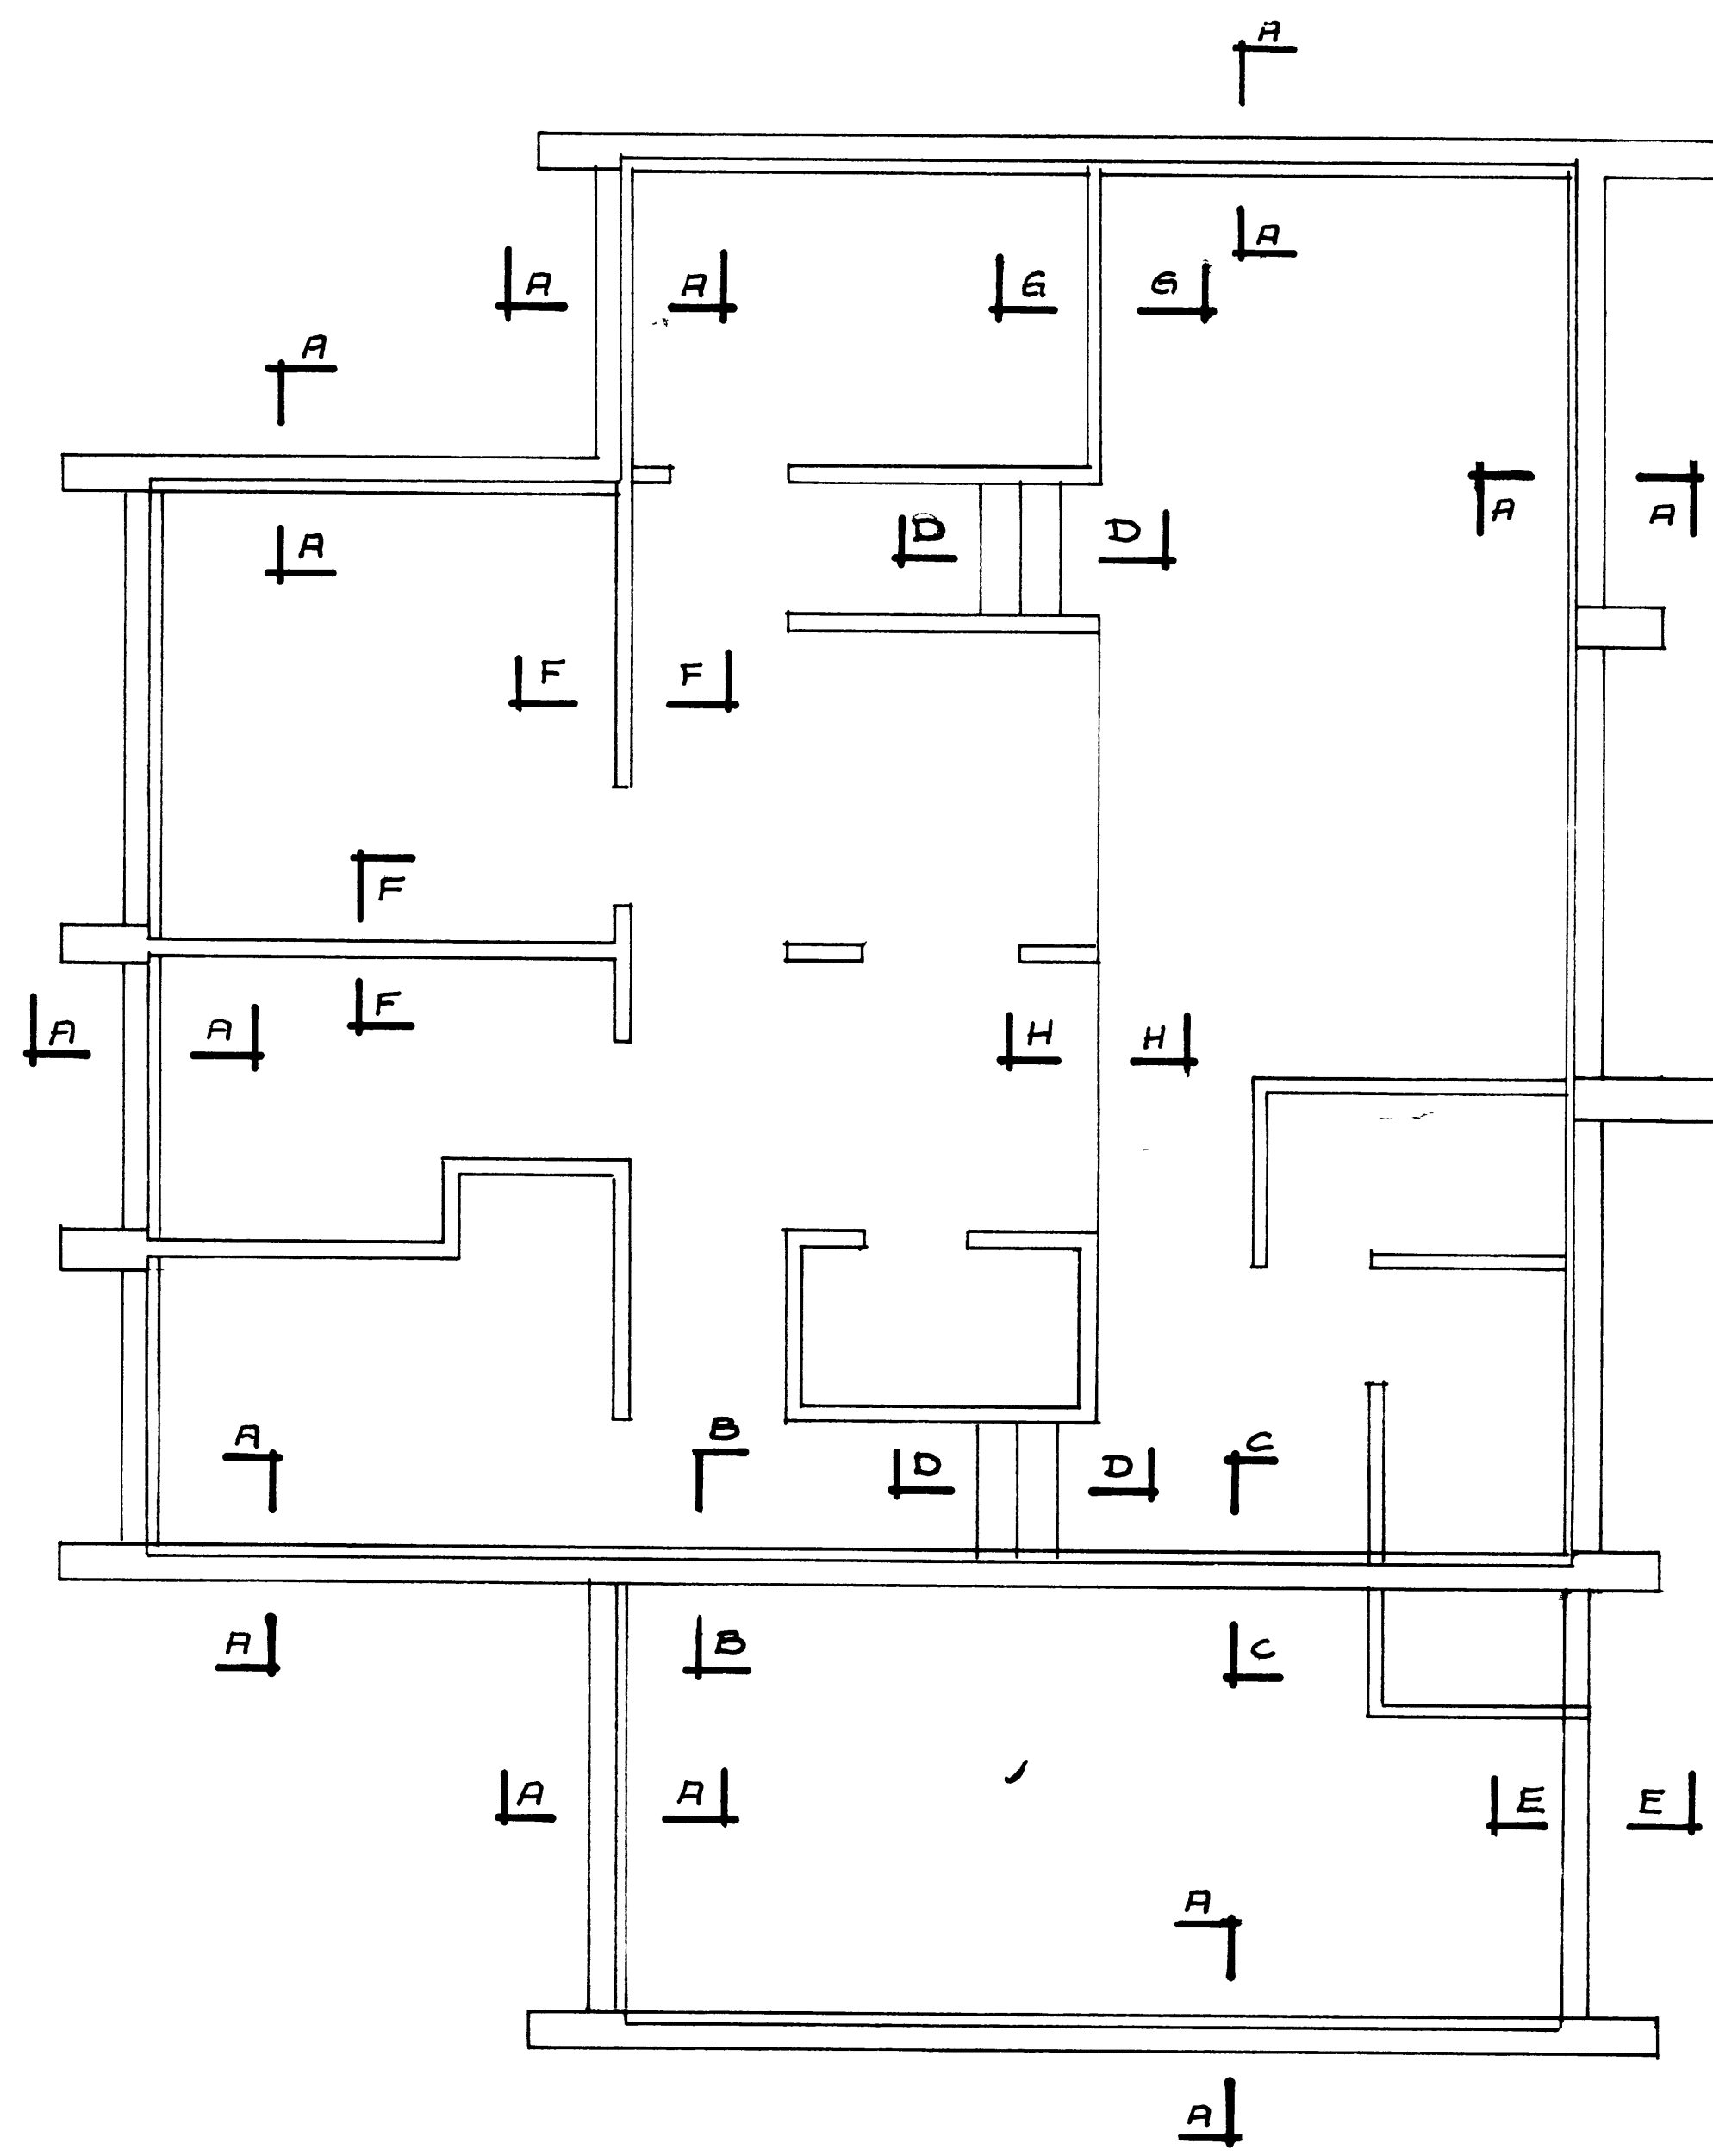

1:50

1:20

BENDISTÁL KS 40
 SKRYTILENADIR: K8 → 40SM, K10 → 50SM
 K12 → 60SM & K16 → 80SM
 STEYPA Í SÖKKLA S-150
 STEYPA Í PRIFALLAG S-120
 ÞARPPA SKAL AÐ SÖKKLUM Í 30-50SM
 LÖGUM MEÐ VÍBRÓ-SLEÐA

DVERGHAMAR 8-14		ÞORBERGUR ÞORBERGSSON	
VESTMANNAREYJUM		VEKFRÆÐINGAÚE LAUGAVEGI 96 S 1-79-80	
REIKN	MKV	NR	
7006	1:50-1:20	7401-102	
REIKN	DAGS	BL.2	RF