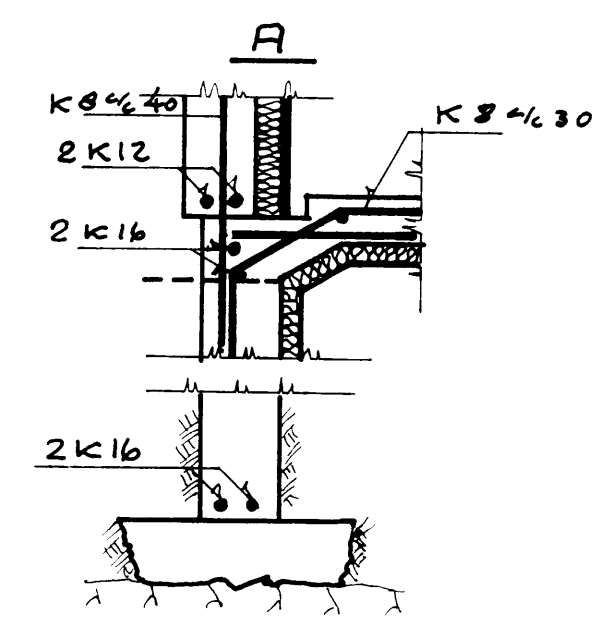

1:50

1:20

BENDISTÁL KS 40
 SKRYTILENADIR: K8 → 40SM, K10 → 50SM
 K12 → 60SM & K16 → 80SM
 STEYPA Í SÖKKLA S-150
 STEYPA Í PRIFALLAG S-120
 ÞARPPA SKAL AÐ SÖKKLUM Í 30-50SM
 LÖGUM MEÐ VÍBRÓ-SLEÐA

DVERGHAMAR 8-14		ÞORBERGUR ÞORBERGSSON	
VESTMANNAREYJUM		VEKFRÆÐINGAÚE LAUGAVEGI 96 S 1-79-80	
REIKN	MKV	NR	
7006	1:50-1:20	7401-102	
REIKN	DAGS	BL.2	RF