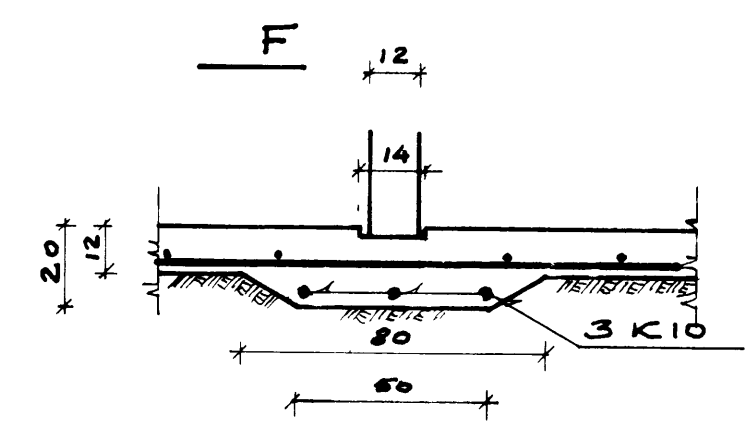

1:50

1:20

BENDISTÁL KS 40
 SKRYTILENADIR: K8 → 40SM, K10 → 50SM
 K12 → 60SM & K16 → 80SM
 STEYPA Í SÖKKLA S-150
 STEYPA Í PRIFALLAG S-120
 ÞARPPA SKAL AÐ SÖKKLUM Í 30-50SM
 LÖGUM MEÐ VÍBRÓ-SLEÐA

DVERGHAMAR 8-14		ÞORBERGUR ÞORBERGSSON	
VESTMANNAREYJUM		VEKFRÆÐINGAÚE LAUGAVEGI 96 S 1-79-80	
REIKN	MKV	NR	
7006	1:50-1:20	7401-102	
REIKN	DAGS	BL.2	RF