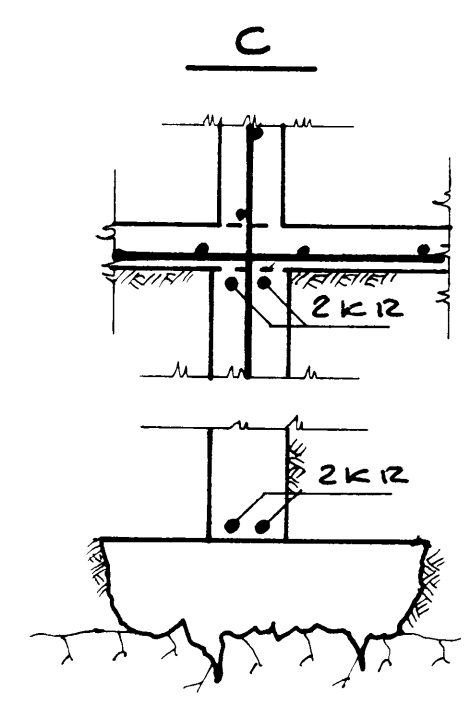

1:50

1:20

BENDISTÁL KS 40
 SKRYTILENADIR: K8 → 40SM, K10 → 50SM
 K12 → 60SM & K16 → 80SM
 STEYPA Í SÖKKLA S-150
 STEYPA Í PRIFALLAG S-120
 ÞARPPA SKAL AÐ SÖKKLUM Í 30-50SM
 LÖGUM MEÐ VÍBRÓ-SLEÐA

DVERGHAMAR 8-14		ÞORBERGUR ÞORBERGSSON	
VESTMANNAREYJUM		VEKFRÆÐINGAÚE LAUGAVEGI 96 S 1-79-80	
REIKN	MKV	NR	
7006	1:50-1:20	7401-102	
REIKN	DAGS	BL.2	RF