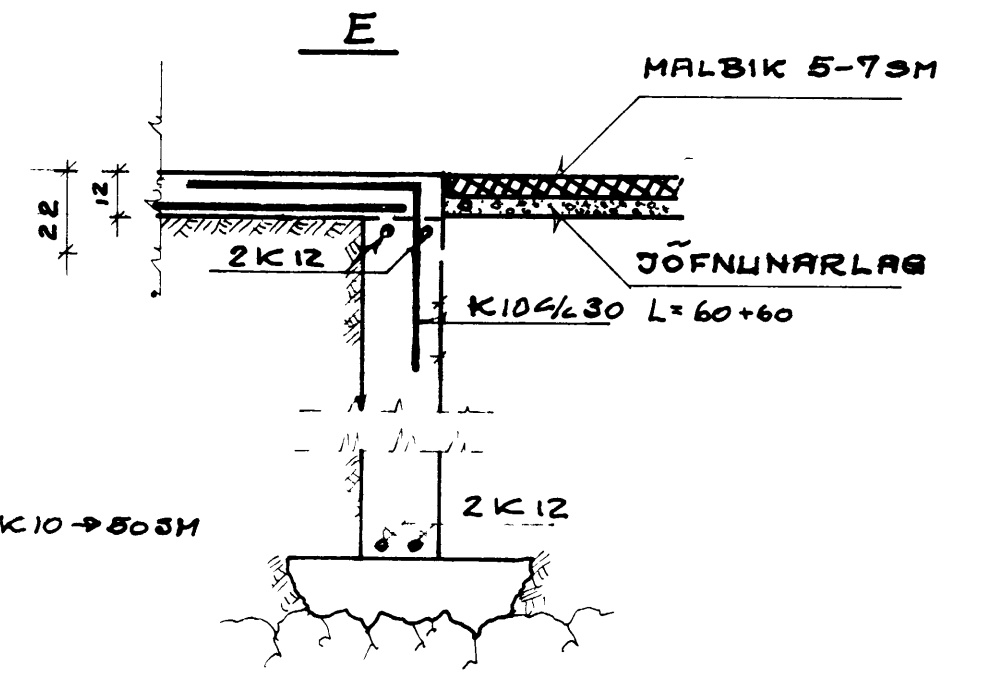

1:50

1:20

BENDISTÁL KS 40
 SKRYTILENADIR: K8 → 40SM, K10 → 50SM
 K12 → 60SM & K16 → 80SM
 STEYPA Í SÖKKLA S-150
 STEYPA Í PRIFALLAG S-120
 ÞARPPA SKAL AÐ SÖKKLUM Í 30-50SM
 LÖGUM MEÐ VÍBRÓ-SLEÐA

DVERGHAMAR 8-14		ÞORBERGUR ÞORBERGSSON	
VESTMANNAREYJUM		VEKFRÆÐINGAÚE LAUGAVEGI 96 S 1-79-80	
REIKN	MKV	NR	
7006	1:50-1:20	7401-102	
REIKN	DAGS	BL.2	RF