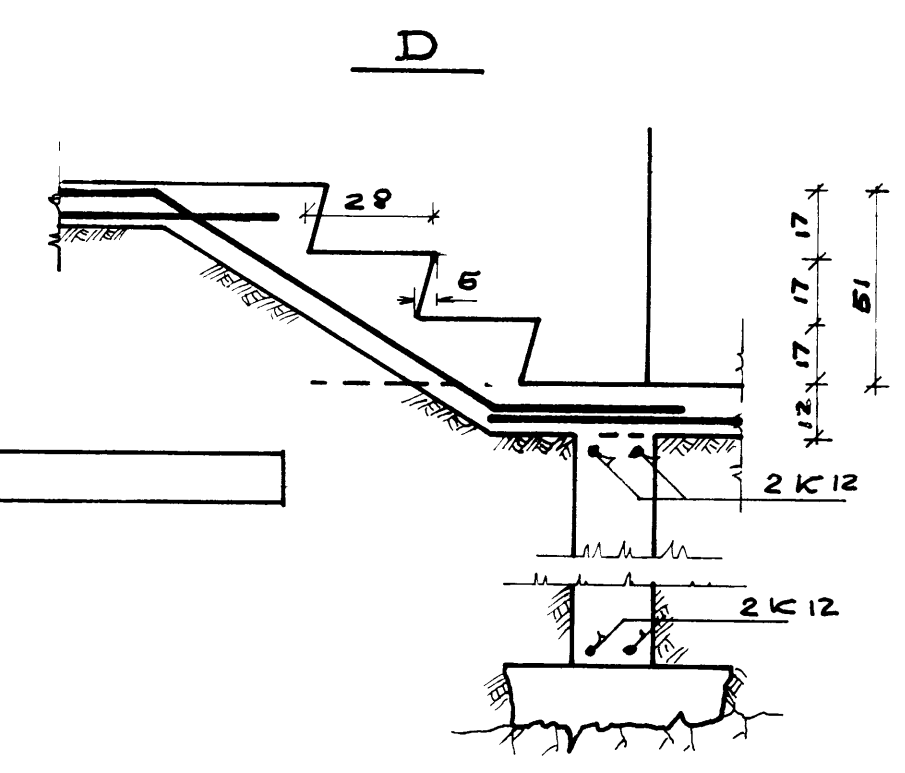

1:50

1:20

BENDISTÁL KS 40
 SKRYTILENADIR: K8 → 40SM, K10 → 50SM
 K12 → 60SM & K16 → 80SM
 STEYPA Í SÖKKLA S-150
 STEYPA Í PRIFALLAG S-120
 ÞARPPA SKAL AÐ SÖKKLUM Í 30-50SM
 LÖGUM MEÐ VÍBRÓ-SLEÐA

DVERGHAMAR 8-14		ÞORBERGUR ÞORBERGSSON	
VESTMANNAREYJUM		VEKFRÆÐINGAÚE LAUGAVEGI 96 S 1-79-80	
REIKN	MKV	NR	
7006	1:50-1:20	7401-102	
REIKN	DAGS	BL.2	RF