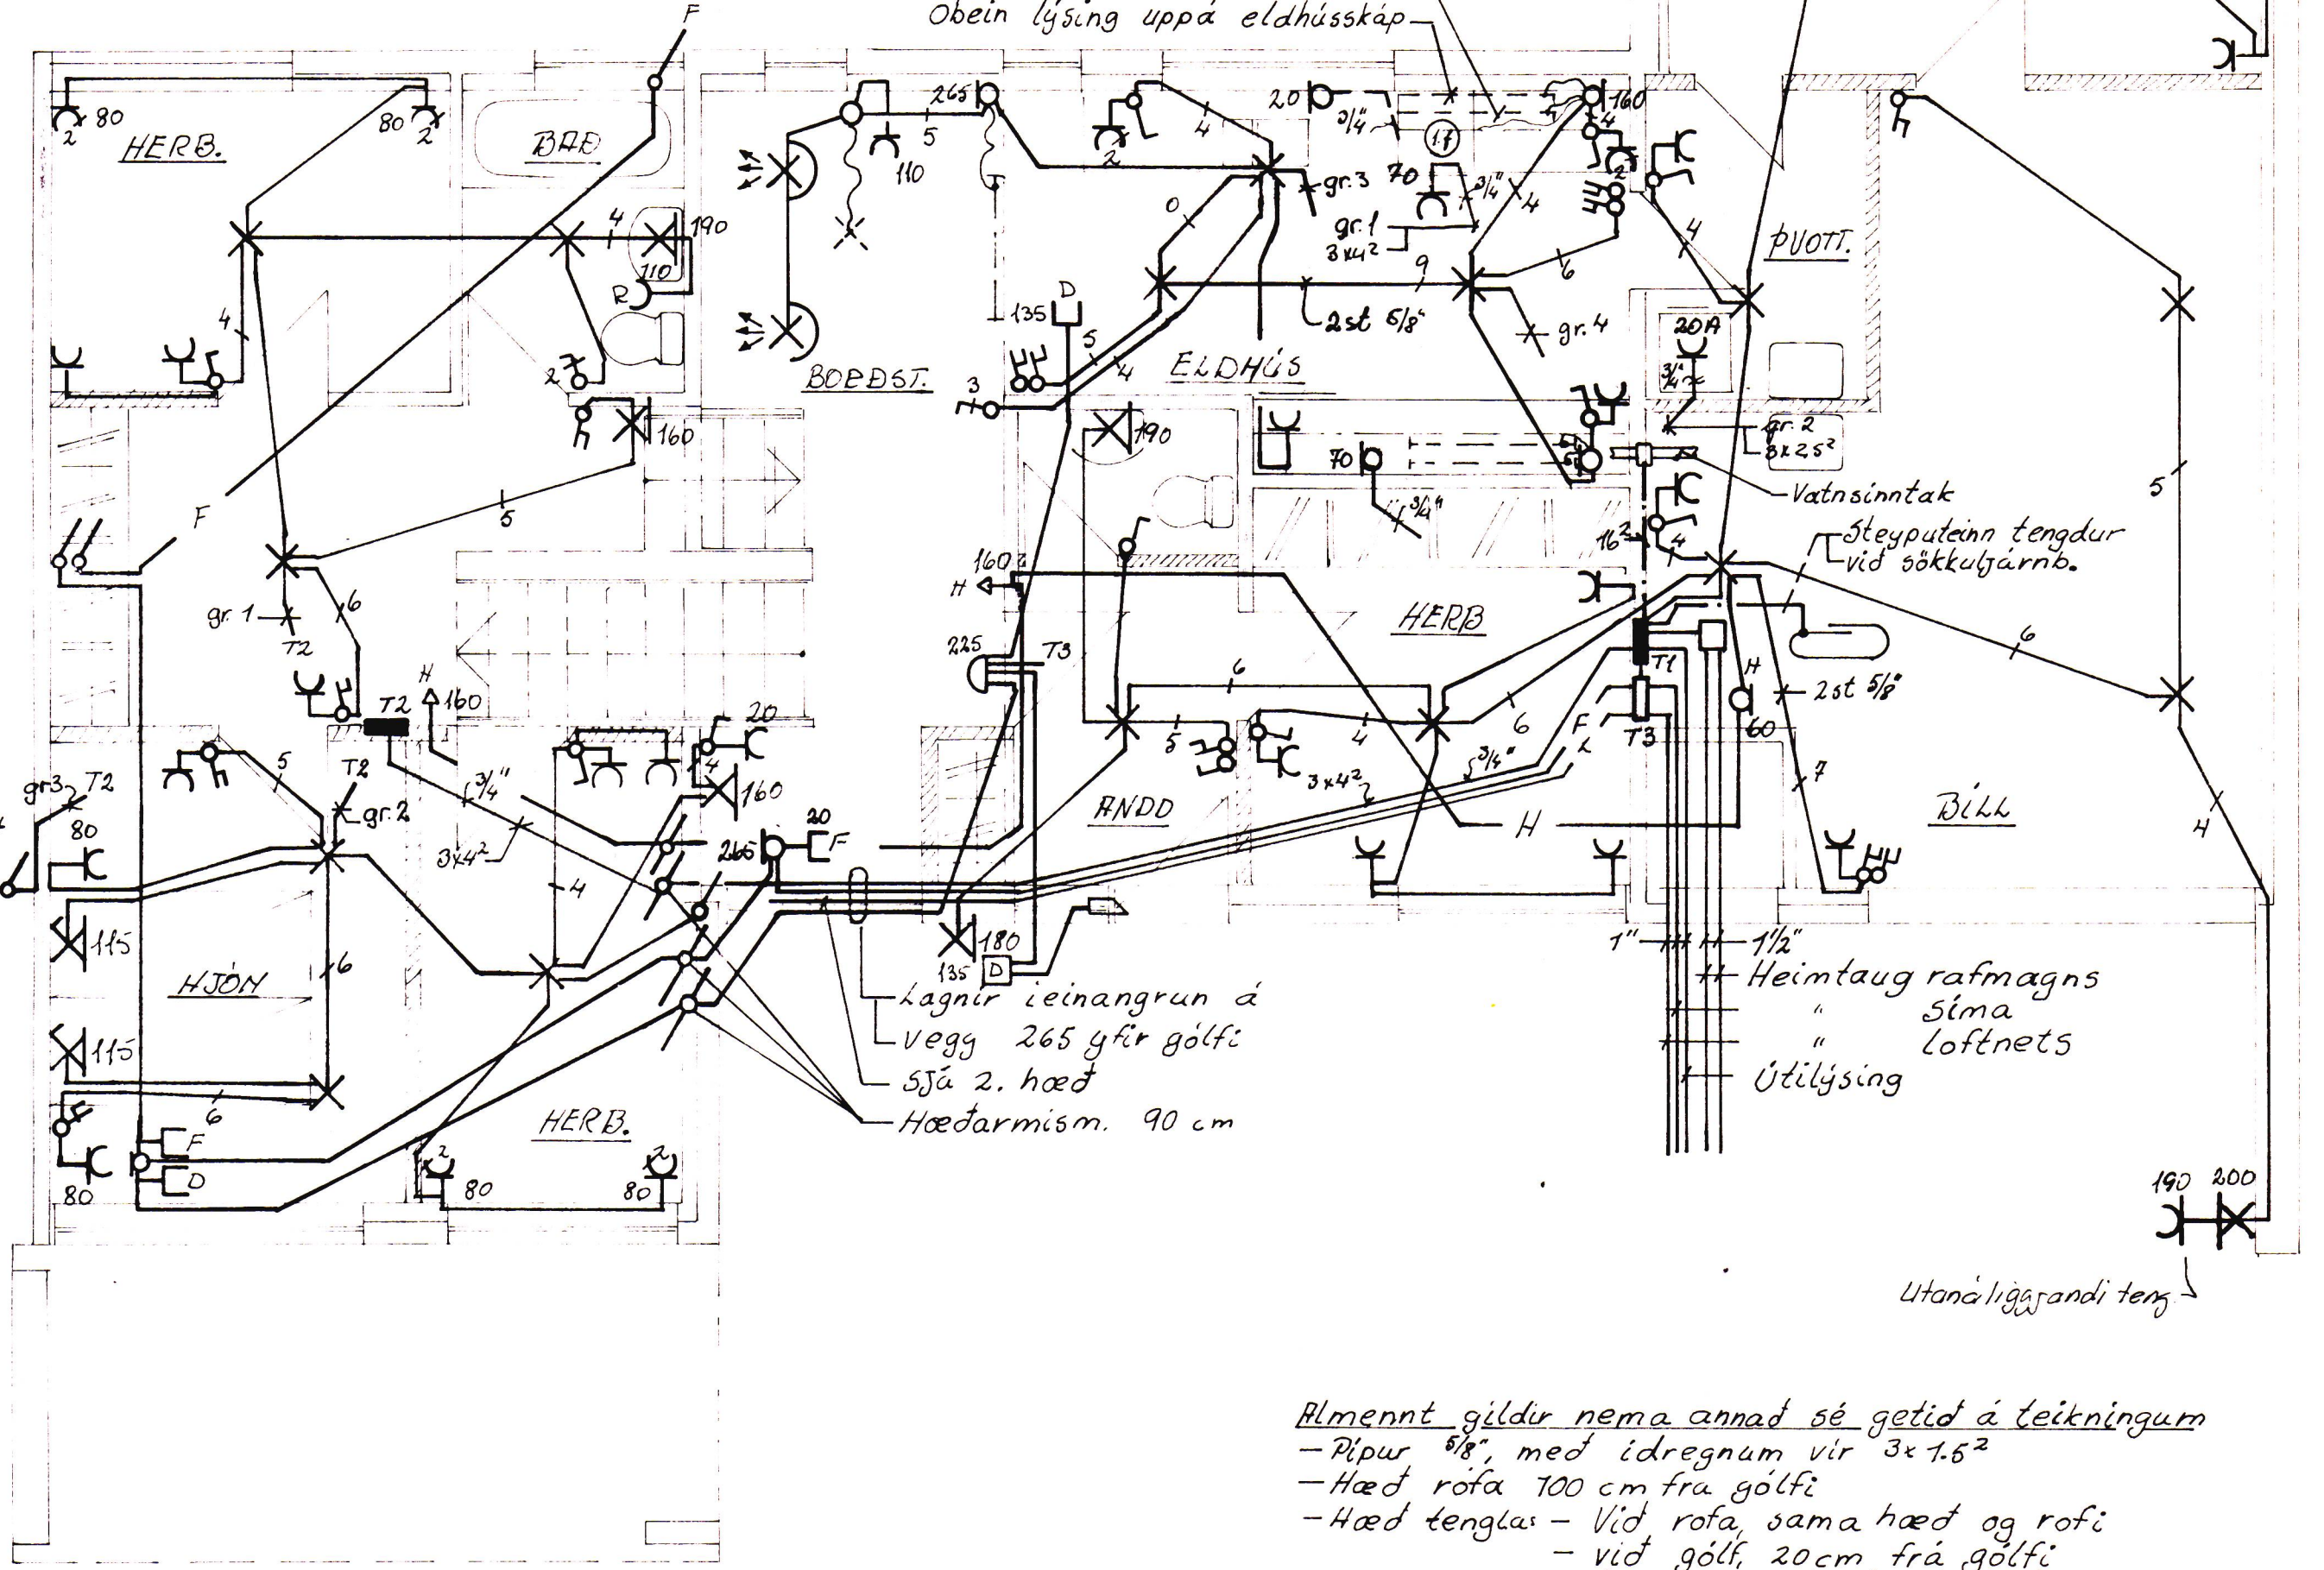

2. HÆÐ

1. HÆÐ

Almennt gildir nema annað sé getið á teikningum  
 - Pípur 5/8", með idregnum vir 3x1.5<sup>2</sup>  
 - Hæð rofa 100 cm frá gólfi  
 - Hæð tenglas - Vid rofa, sama hæð og rofi  
 - vid gólfi, 20cm frá gólfi  
 - I eldhúsi, þvottahúsi & lgeym. 110 cm

DUEBGHAMAR:

- 16, 18, 20, 22, 24, 26, 28, 30, 32, 34, 36, 38, 40, 42,
- 23, 25, 27, 29, 31, 33, 35, 37, 39, 41,

TILLAGA B

		DUEBGHAMAR, VESTMANNAE.	
		Parhús	
		Patlagnteikning i grunnmynd	
		Patveita Vestmannaeyja	
BR.	DAGS.	BREYTING	
VERKFRÆDISTOFA ÁRMÚLA 1		HANNAÐ	50
REYKJAVÍK - SÍMI 83844		KVARÐI	1.50
Sieg. H. Oddsson		TEIKNAD	50
		DAGS.	22 júl 74
		YFIREFARID	NR. 74R1
		BL.	11
		AF.	